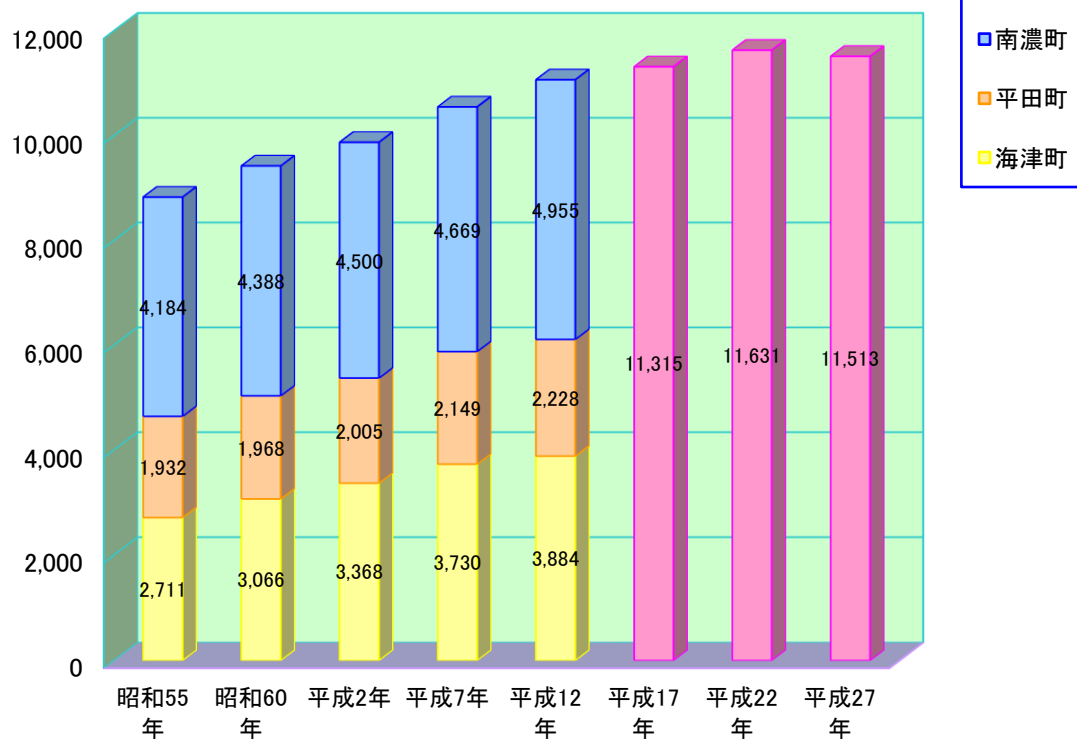

■世帯数の推移

(単位:戸)

|       | 海津町   | 平田町   | 南濃町   | 海津市    | 合計     |
|-------|-------|-------|-------|--------|--------|
| 昭和55年 | 2,711 | 1,932 | 4,184 |        | 8,827  |
| 昭和60年 | 3,066 | 1,968 | 4,388 |        | 9,422  |
| 平成2年  | 3,368 | 2,005 | 4,500 |        | 9,873  |
| 平成7年  | 3,730 | 2,149 | 4,669 |        | 10,548 |
| 平成12年 | 3,884 | 2,228 | 4,955 |        | 11,067 |
| 平成17年 |       |       |       | 11,315 | 11,315 |
| 平成22年 |       |       |       | 11,631 | 11,631 |
| 平成27年 |       |       |       | 11,513 | 11,513 |

資料:国勢調査

■世帯数の推移

(戸)

資料:国勢調査