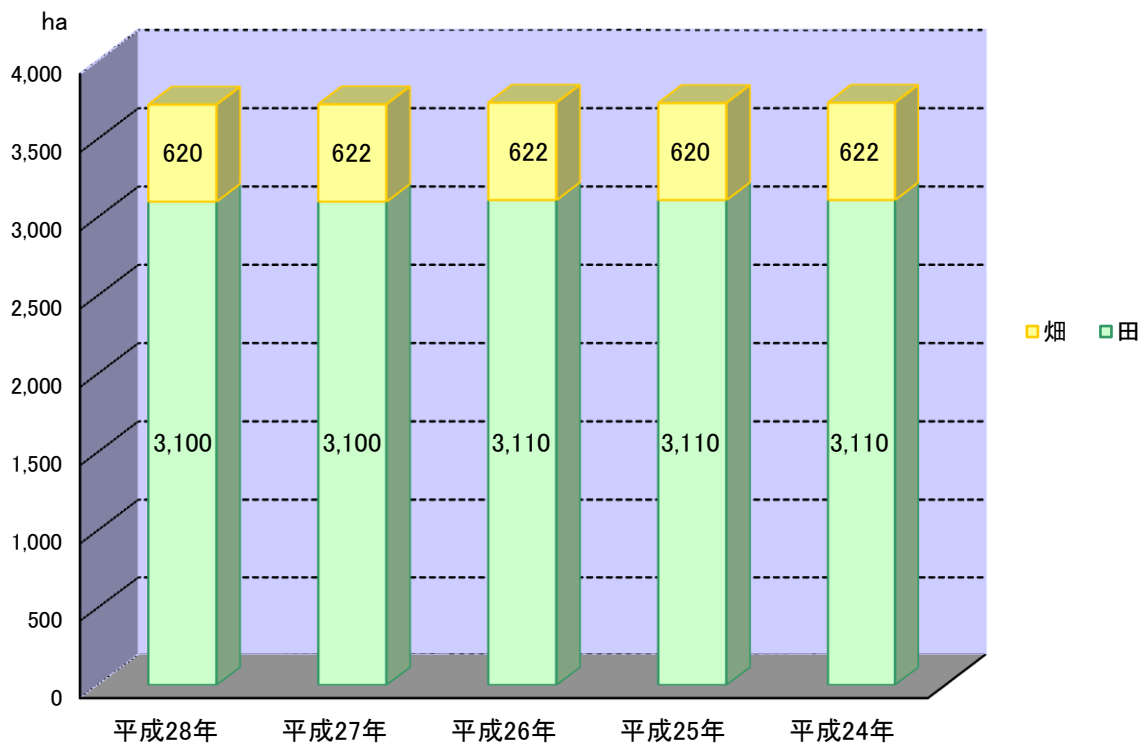

■ 経営耕地面積

(単位: ha)

	田	畑
平成28年	3,100	620
平成27年	3,100	622
平成26年	3,110	622
平成25年	3,110	620
平成24年	3,110	622

■ 経営耕地面積

資料: 東海農林水産統計年報