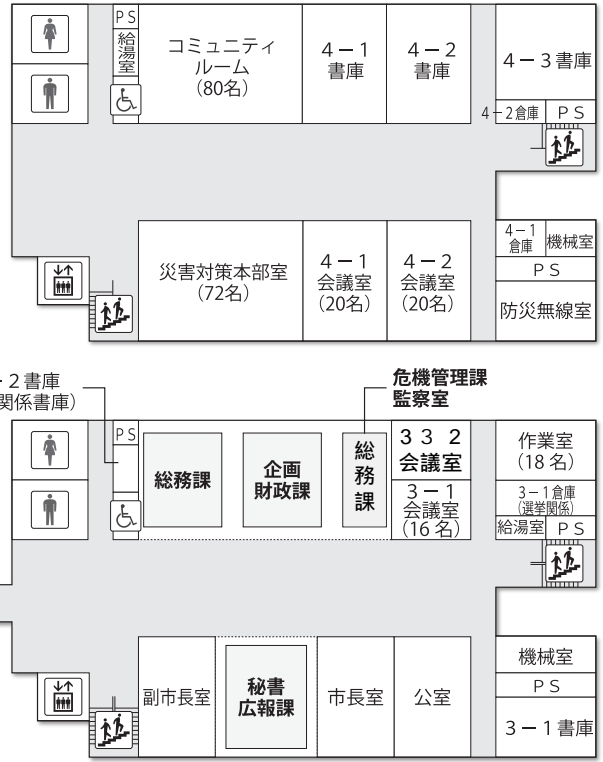

# 海津市役所平面図

	男子トイレ		授乳室
	女子トイレ		エレベーター
	多目的トイレ		階段

## 3階

## 2階

## 1階

西側入口

南側入口