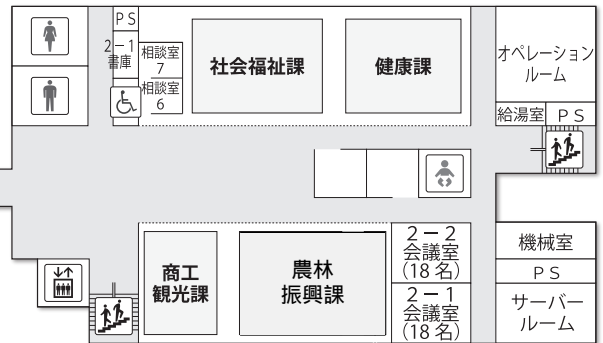

# 海津市役所平面図

	男子トイレ		授乳室
	女子トイレ		エレベーター
	多目的トイレ		階段

## 3階

## 2階

## 1階

西側入口

南側入口