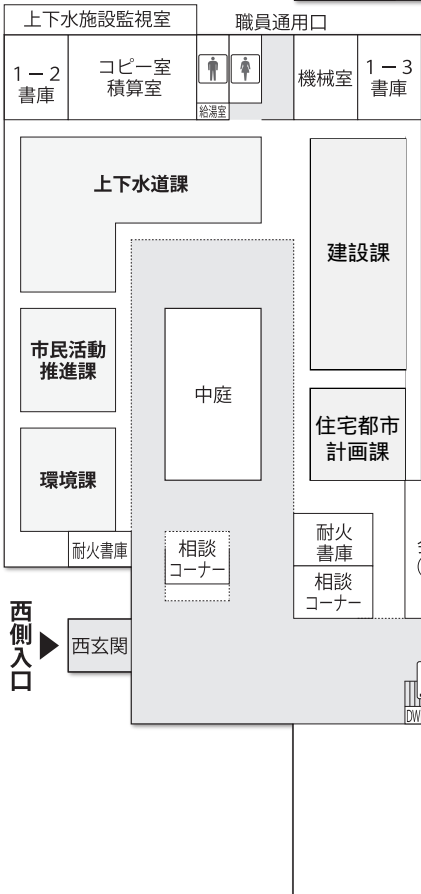

# 海津市役所平面図

	男子トイレ		授乳室
	女子トイレ		エレベーター
	多目的トイレ		階段

## 3階

## 2階

## 1階

西側入口

南側入口