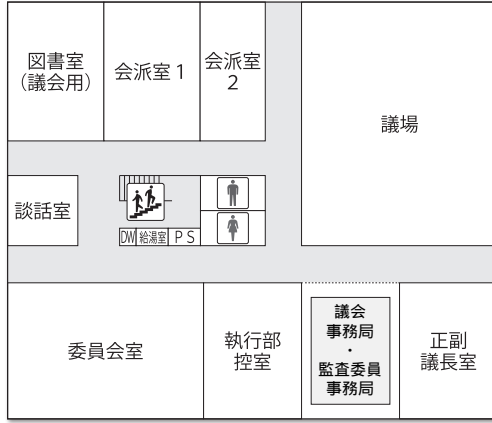

# 海津市役所平面図

	男子トイレ		授乳室
	女子トイレ		エレベーター
	多目的トイレ		階段

## 3階

## 4階

## 1階

西側入口

南側入口