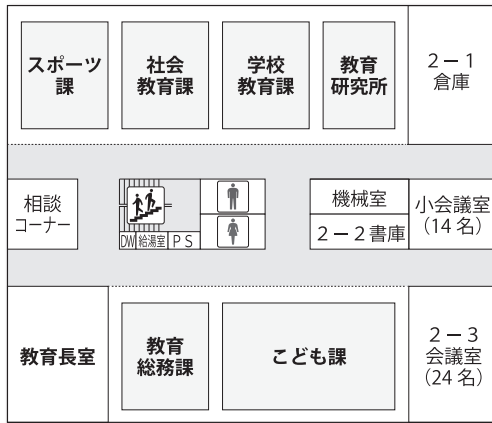

海津市役所平面図

	男子トイレ		授乳室
	女子トイレ		エレベーター
	多目的トイレ		階段

3階

2階

4階

1階

西側入口

南側入口