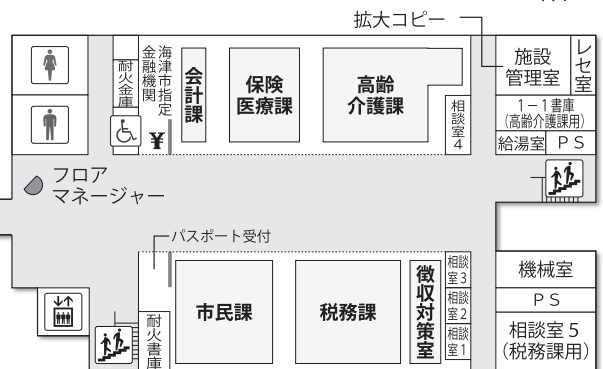

海津市役所平面図

	男子トイレ		授乳室
	女子トイレ		エレベーター
	多目的トイレ		階段

3階

2階

4階

1階

西側入口

南側入口