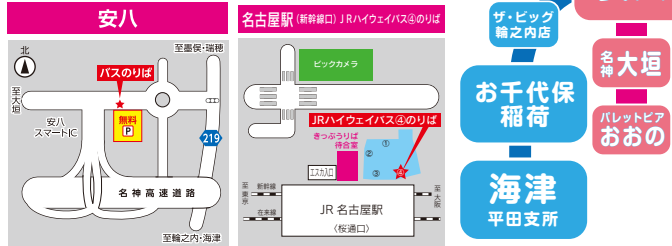

Q 個人情報は何に使われるのですか？

A 個人情報については、キャンペーン等でご登録いただいた情報に基づいて、年齢や所在地限定のお知らせを配信する等、このアプリ内のみで使用いたします。

Q クーポンを使える施設はどこですか？

A 施設情報より開かれるグーグルマップの赤色で表示されている店舗・施設でご使用いただけます。特典内容は、店舗・施設の詳細ページでご確認ください。

Q & A に関しましては、

アプリ内メニューページのアプリ説明・Q & A ページでもご確認ください。

はしみのライナーリレーバス

海津 ↔ 名古屋 最速 65分

リレーバス区間 (ザ・ビッグ輪之内店
お千代保稲荷・海津平田支所)

どこから乗っても
名古屋駅まで **1,100円**
(おとな片道)

名古屋駅
(新幹線口)

■バスのりばのご案内

お得な4枚つづり回数券
(座つクきつぷ)
約20%お得!

乗車券取扱所

- 回数券・定期券取扱窓口
・大垣駅前案内所 ・若森営業所 ・揖斐営業所
- にしみのライナー回数券のみ取扱い
JR東海バス名古屋旅行センター
にしみのライナーバス車内
- リレーバス回数券のみ取扱い
リレーバス車内

バスの現在位置がすぐわかる!
バスロケ
サービス実施中!!
(にしみのライナーのみ)

↑こちらからアクセス!!

海津
MACHI
歩き

アプリ誕生!

かいつっち

- 新着情報
プッシュ通知
- リレーバス
時刻表
- 施設情報
- スタンプカード
- クーポン
- アンケート

リレーバス情報

名古屋駅～海津市までを繋ぐお得なにしみのライナー・リレーバスの時刻表や運賃などの関連情報がご覧いただけます。

新着情報、プッシュ通知

まちのお知らせが
一早く配信されています。

施設情報

エリアや目的に応じた店舗・施設情報をマップから検索でき、位置関係がわかりやすくご利用いただけます。

スタンプカード

イベント期間中など、アプリ内でスタンプカードを発行し、スタンプをGETすると参加店舗・施設で特典が受けられます。