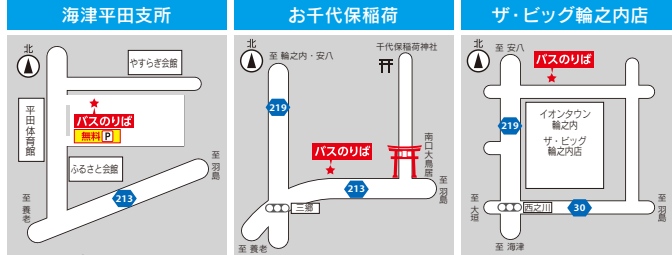

Q 個人情報は何に使われるのですか？

A 個人情報については、キャンペーン等でご登録いただいた情報に基づいて、年齢や所在地限定のお知らせを配信する等、このアプリ内のみで使用いたします。

Q クーポンを使える施設はどこですか？

A 施設情報より開かれるグーグルマップの赤色で表示されている店舗・施設でご使用いただけます。特典内容は、店舗・施設の詳細ページでご確認ください。

Q & A に関しましては、

アプリ内メニューページのアプリ説明・Q & A ページでもご確認ください。

はしみのライナーリレーバス

海津 ↔ 名古屋 最速 65分

リレーバス区間 (ザ・ビッグ輪之内店
お千代保稲荷・海津平田支所)

どこから乗っても
名古屋駅まで **1,100円**
(おとな片道)

名古屋駅
(新幹線口)

■バスのりばのご案内

お得な4枚つづり回数券
(座つクきつぷ)
約20%お得!

乗車券取扱所

- 回数券・定期券取扱窓口
・大垣駅前案内所 ・若森営業所 ・揖斐営業所
- にしみのライナー回数券のみ取扱い
JR東海バス名古屋旅行センター
にしみのライナーバス車内
- リレーバス回数券のみ取扱い
リレーバス車内

バスの現在位置がすぐわかる!
バスロケ
サービス実施中!!
(にしみのライナーのみ)

↑こちらからアクセス!!

海津
MACHI
歩き

アプリ誕生!

かいつっち

- 新着情報
プッシュ通知
- リレーバス
時刻表
- 施設情報
- スタンプカード
- クーポン
- アンケート

リレーバス情報

名古屋駅～海津市までを繋ぐお得なにしみのライナー・リレーバスの時刻表や運賃などの関連情報がご覧いただけます。

新着情報、プッシュ通知

まちのお知らせが
一早く配信されています。

施設情報

エリアや目的に応じた店舗・施設情報をマップから検索でき、位置関係がわかりやすくご利用いただけます。

スタンプカード

イベント期間中など、アプリ内でスタンプカードを発行し、スタンプをGETすると参加店舗・施設で特典が受けられます。