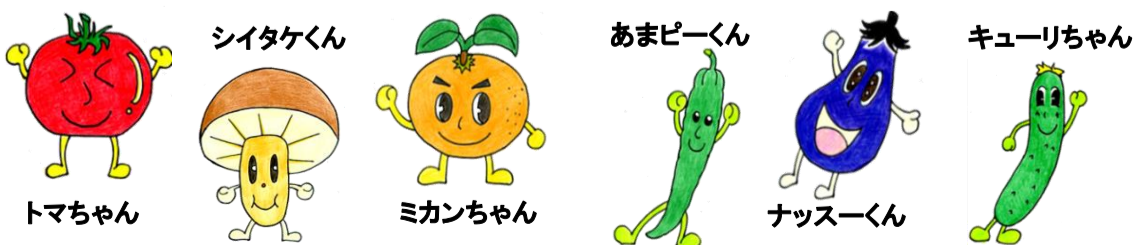

きゅうしょくのおはなし

ごにゅうえん・ごしんきゅうおめでとございます

こどもえんのおともだち、あたらしいクラスでのきゅうしょくがはじまりました。きゅうしょくセンターから、まいつきのきゅうしょくこんだてひょうを、おとどけします。こんだてひょうは、ただしいしょっきのなればかたをおしらせしています。まいにちのもりつけのみほんにしてください。また、いろいろなきゅうしょくのおはなしも、しょうかいしていきます。

うらには、きゅうしょくでつかわれているざいりょうをあらわしています。ぜひ、おうちのひとといっしょによんでくださいね。

よいきゅうりのひ

4がつ19にちは『よ(4)い(1)きゅう(9)りのひ』です。ことしも『かいづしきゅうりぶかい』さまから、100キログラムのきゅうりをいただきます。いただいたきゅうりは、『きゅうりのあかしそあえ』につかいます。かいづしでとれたきゅうりを、あじわっていただきます。

ことしは、『よいきゅうりのひ』より1にちはやく、4がつ18にちにだします。

かいづでつくられているたべもの

かいづのたべものキャラクターをしょうかいします。『かいづのおいしいなかまたち』といいます。かいづのたべものをつかったメニューに、これらのキャラクターがついています。こんげつは、どこでつかわれているかさがしてね。