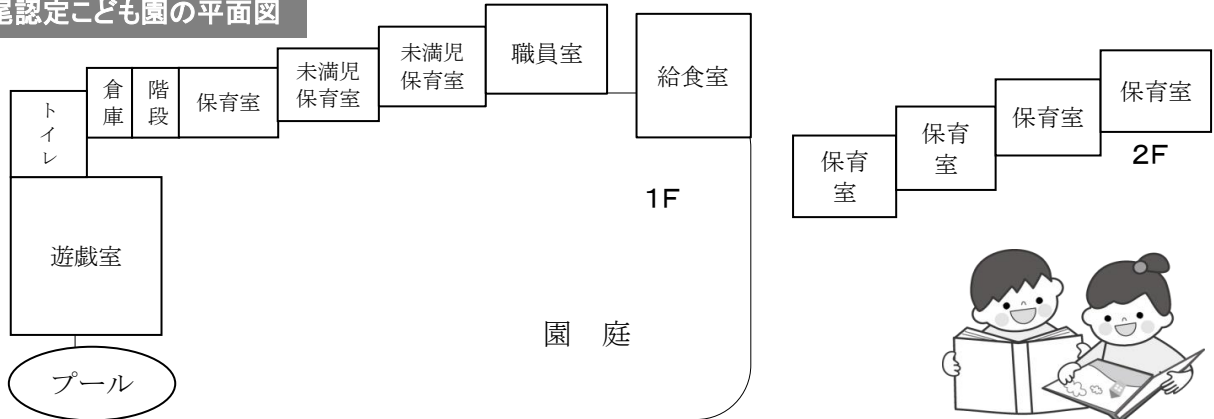

時間	0・1・2歳児	3・4・5歳児	
		保育部	幼稚部
保育の流れ	7:30	◆延長保育	◆延長保育
	8:00	・登園	・登園
	8:30	◇おはようございます ・持ち物片付け (視診・出欠確認)	◇おはようございます ・持ち物整理…視診、出欠確認
	9:00	◇元気に遊ぼう	◇仲良し遊び
	9:30	・みんなで体操 ・好きな遊びをする	
	10:30	◇おやつを食べよう	
	11:30	◇みんなで遊ぼう ・先生や友達と遊ぶ	
	12:00	◇給食を食べよう (食事・後片付け・歯磨き)	
	13:00		◇学年・学級活動
	14:00		◇学年・学級活動 ・手遊び、集団遊び、全体での取組み ・一日の振り返り
15:00		また あした ◆	
16:00		◆また あした	
19:00		◆延長保育	

今尾認定こども園の平面図