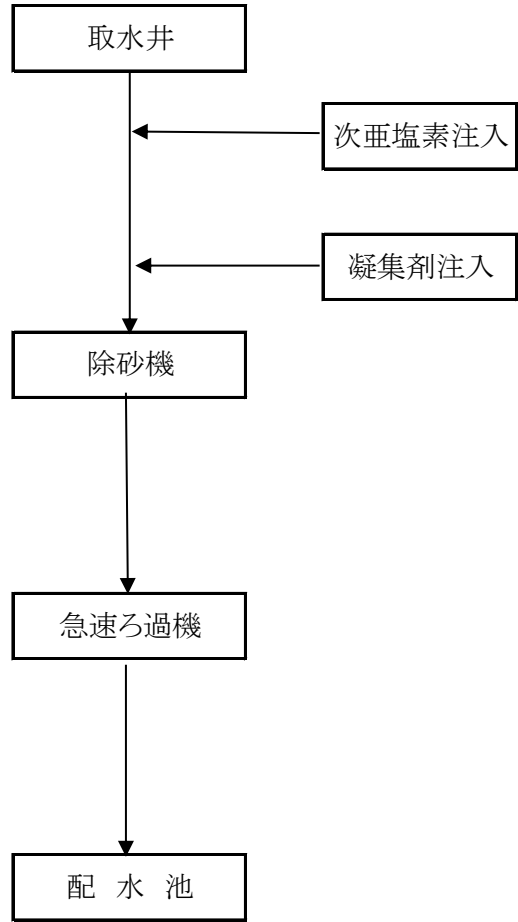

海津北部浄水場

海津南部浄水場

平田第1水源地

平田第2水源地

南濃北部水源地

南濃徳田水源地

南濃藤沢浄水場

南濃太田浄水場

田鶴水源地

送水管