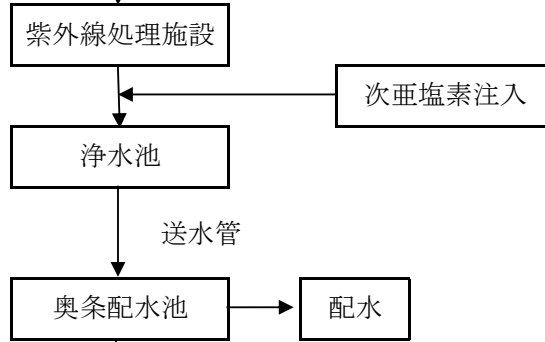

海津北部浄水場

海津南部浄水場

平田第1水源地

平田第2水源地

南濃北部水源地

南濃徳田水源地

南濃藤沢浄水場

南濃太田浄水場

田鶴水源地

送水管