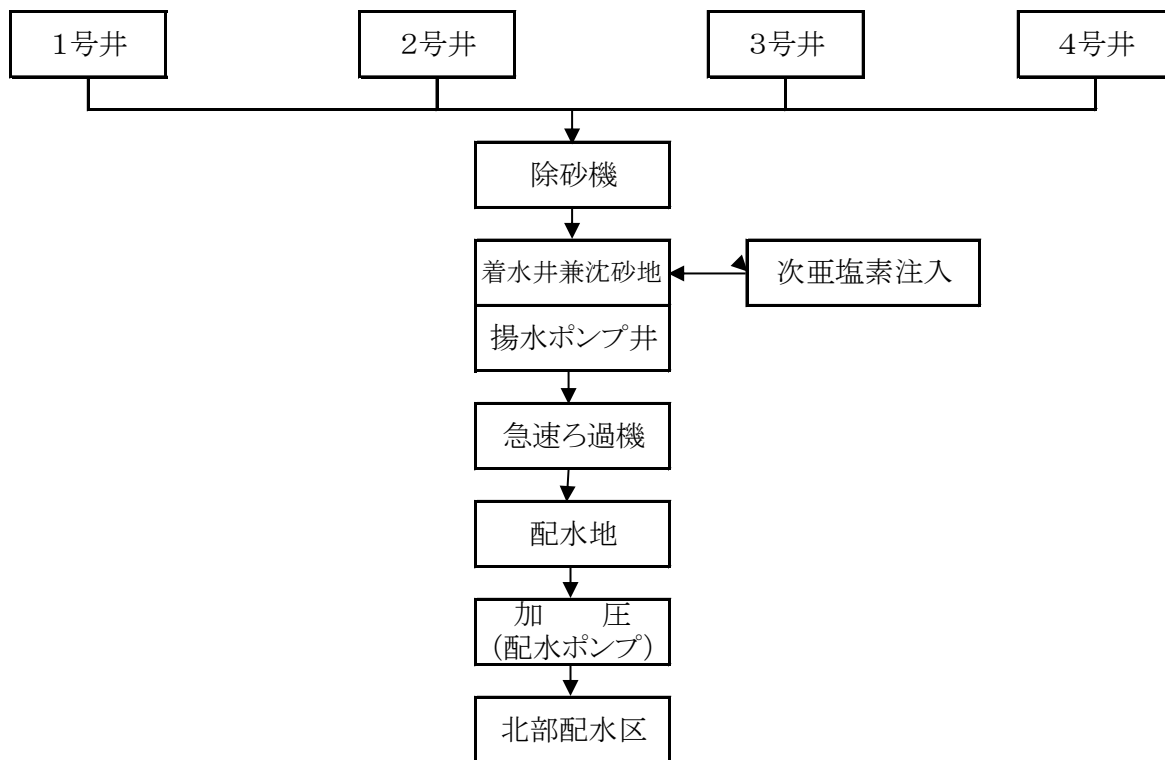

海津北部浄水場

海津南部浄水場

平田第1水源地

平田第2水源地

南濃北部水源地

南濃徳田水源地

南濃藤沢浄水場

南濃太田浄水場

田鶴水源地

送水管