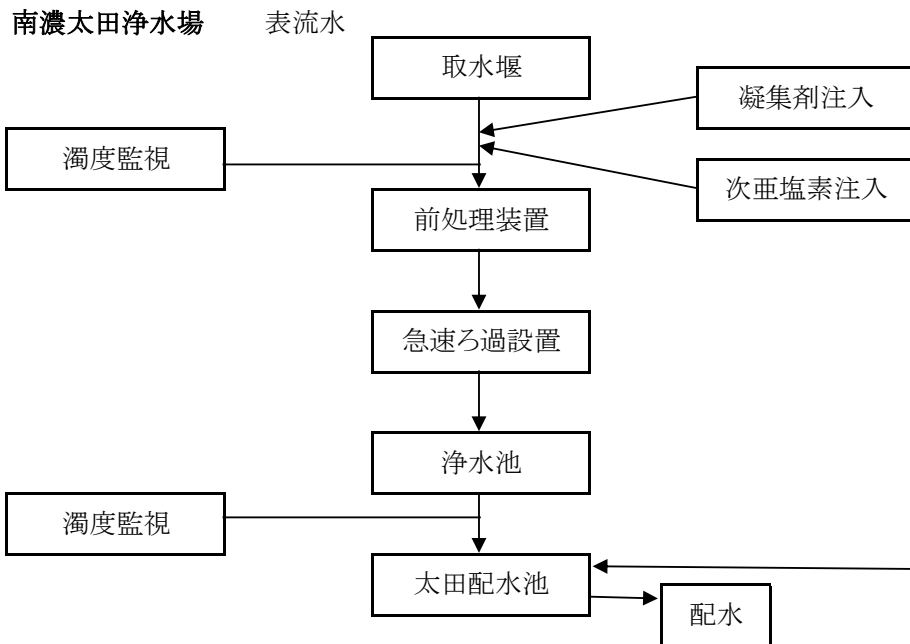

海津北部浄水場

海津南部浄水場

平田第1水源地

平田第2水源地

南濃北部水源地

南濃徳田水源地

南濃藤沢浄水場

南濃太田浄水場

田鶴水源地

送水管