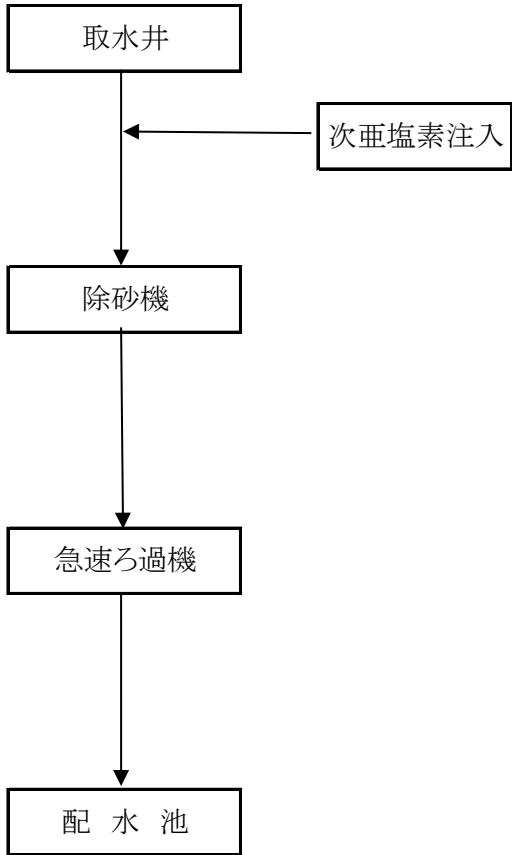

海津北部浄水場

海津南部浄水場

平田第1水源地

平田第2水源地

南濃北部水源地

南濃徳田水源地

南濃藤沢浄水場

南濃太田浄水場

田鶴水源地

送水管