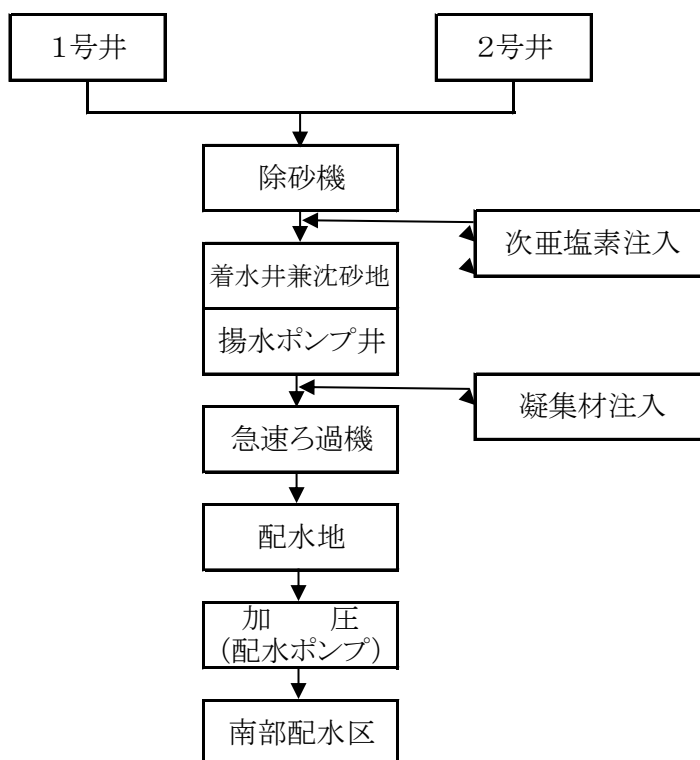

海津北部浄水場

海津南部浄水場

平田第1水源地

平田第2水源地

南濃北部水源地

南濃徳田水源地

南濃藤沢浄水場

南濃太田浄水場

田鶴水源地

送水管