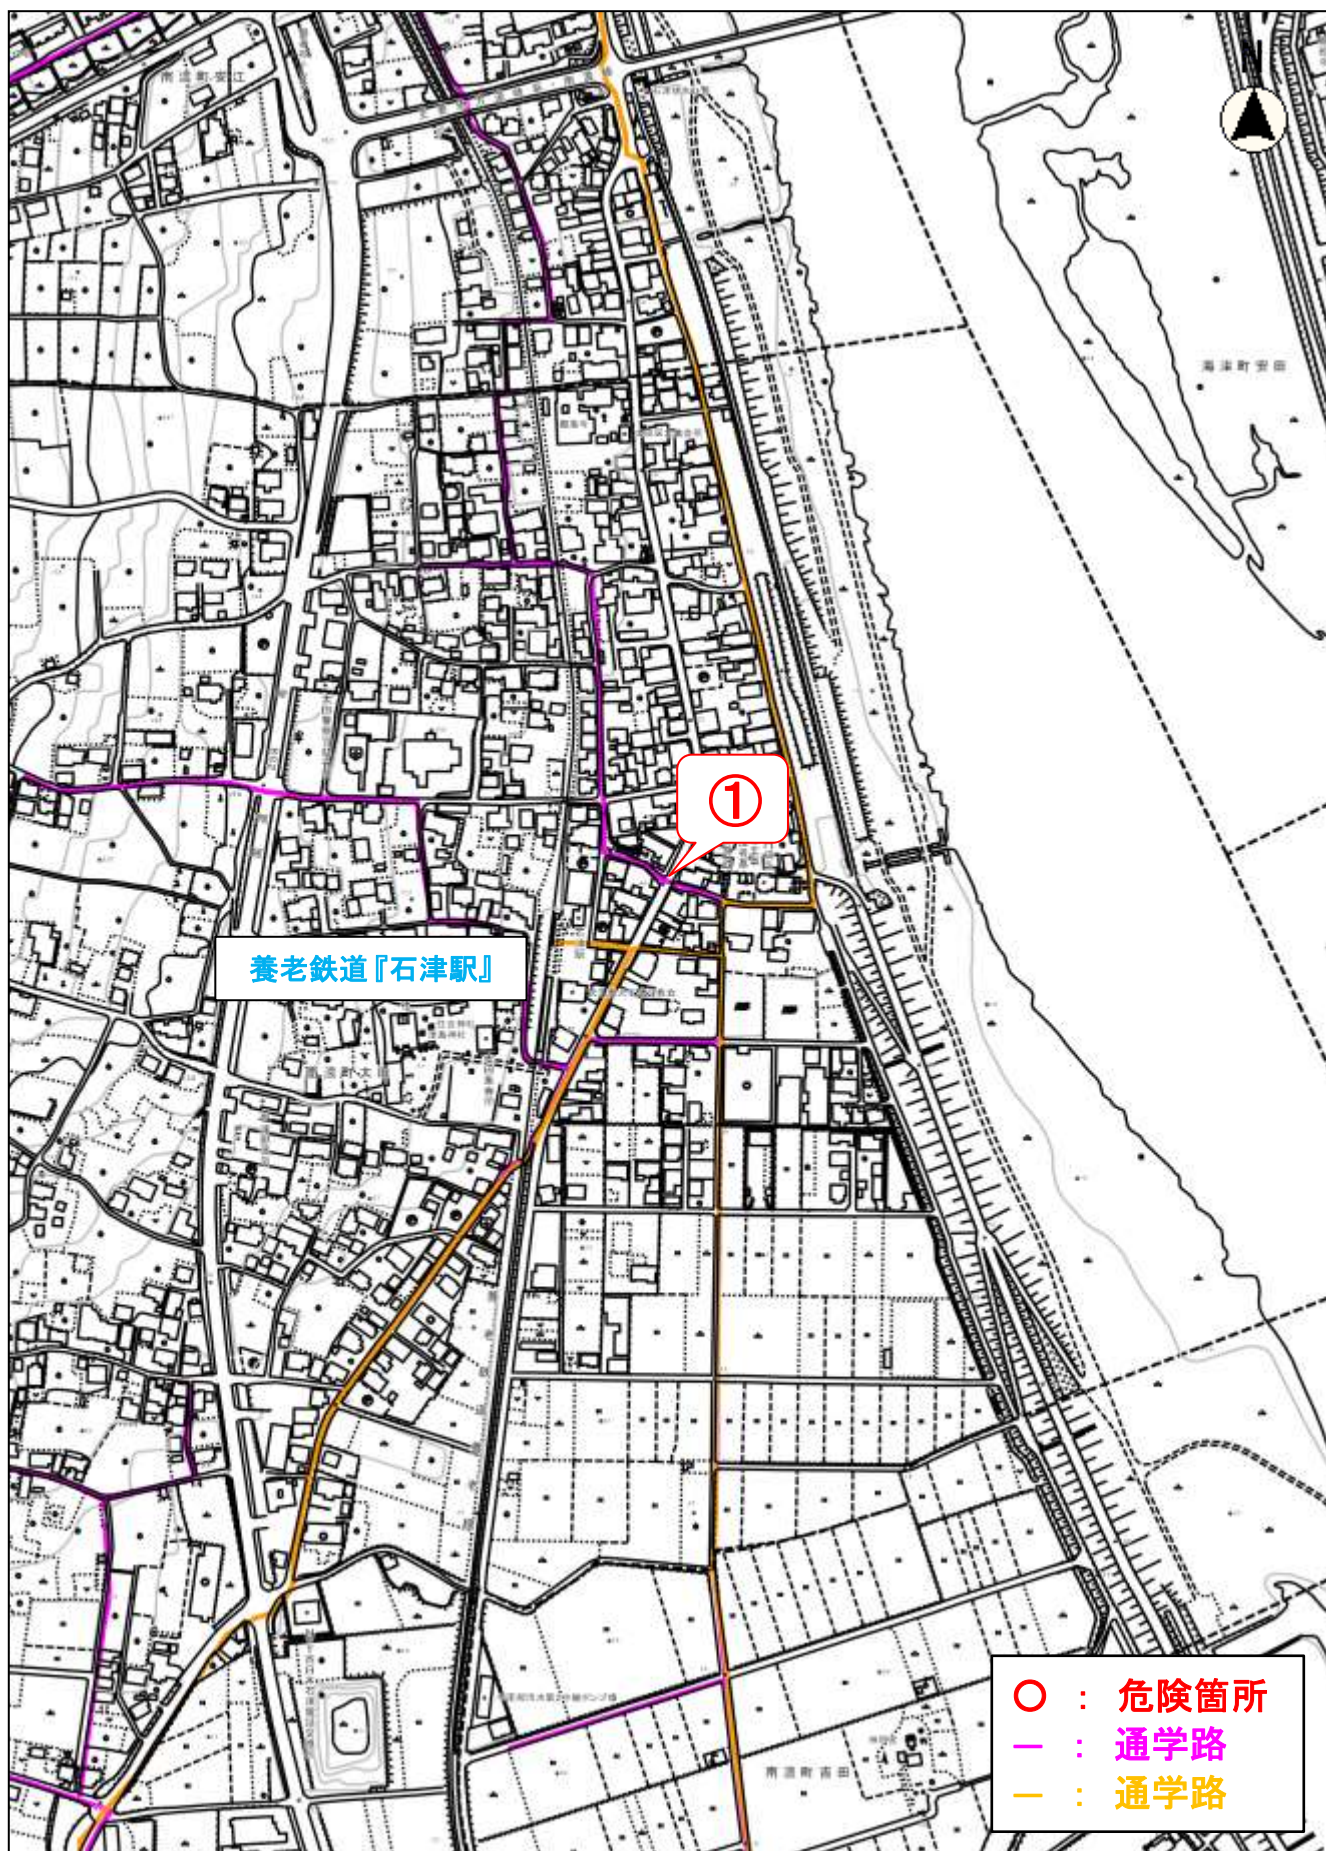

通学路危険箇所図 建設都市計画課 ①

養老鉄道『石津駅』

①

- : 危険箇所
- : 通学路
- : 通学路

縮尺 1 : 5000