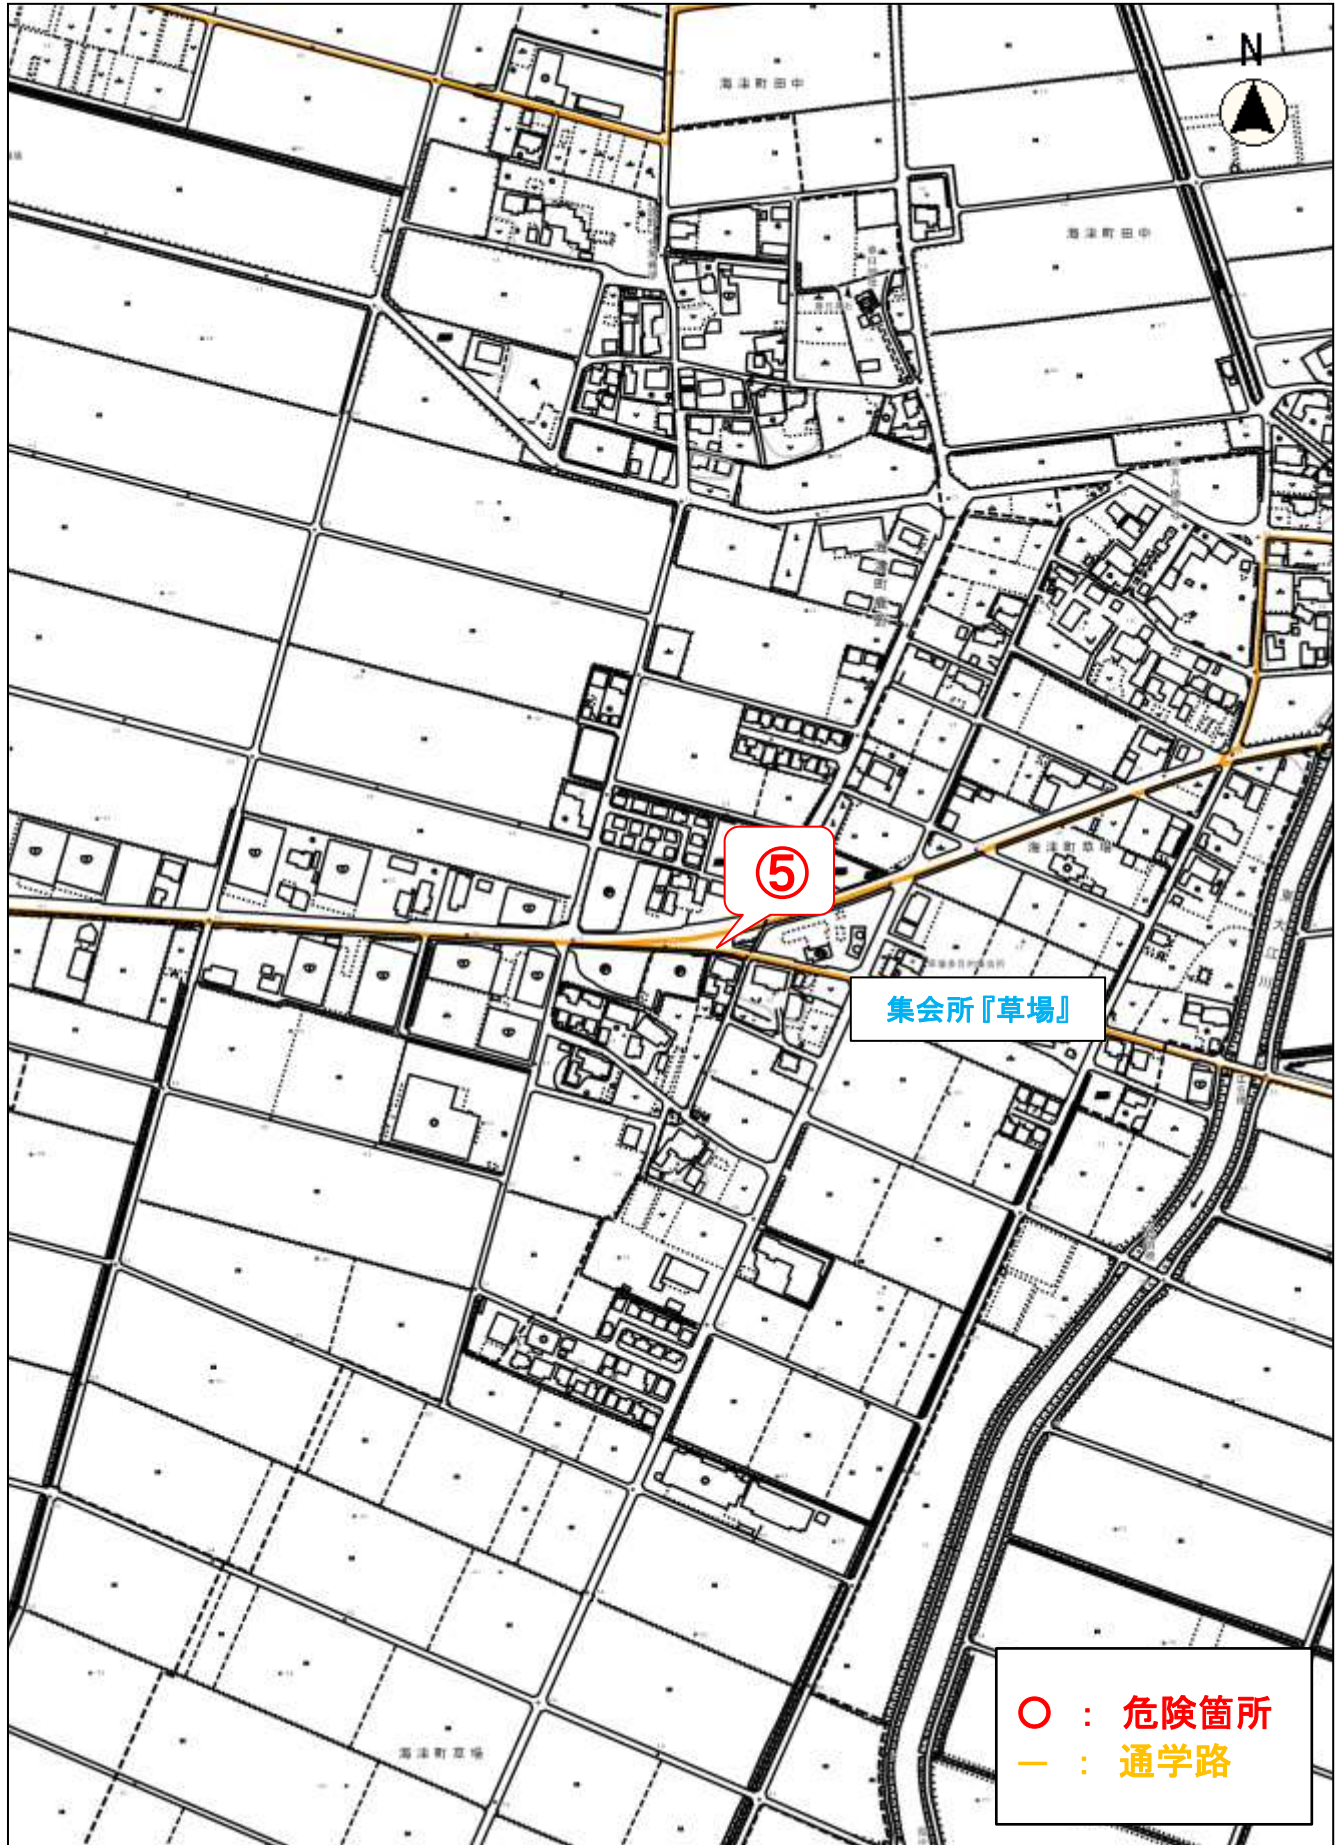

縮尺 1 : 5000
100 50 0 100

通学路危険箇所図 城山小学校 ①③

縮尺 1 : 5000

通学路危険箇所図 城山小学校 ②

通学路危険箇所図 下多度小学校 ①

通学路危険箇所図 日新中学校 ①②③

縮尺 1 : 5000
100 50 0 100

通学路危険箇所図 日新中学校 ⑤

縮尺 1 : 5000
100 50 0 100

通学路危険箇所図 日新中学校 ⑦

市民プール

ポケットパーク

⑦

○ : 危険箇所
— : 通学路

縮尺 1 : 5000

100 50 0 100