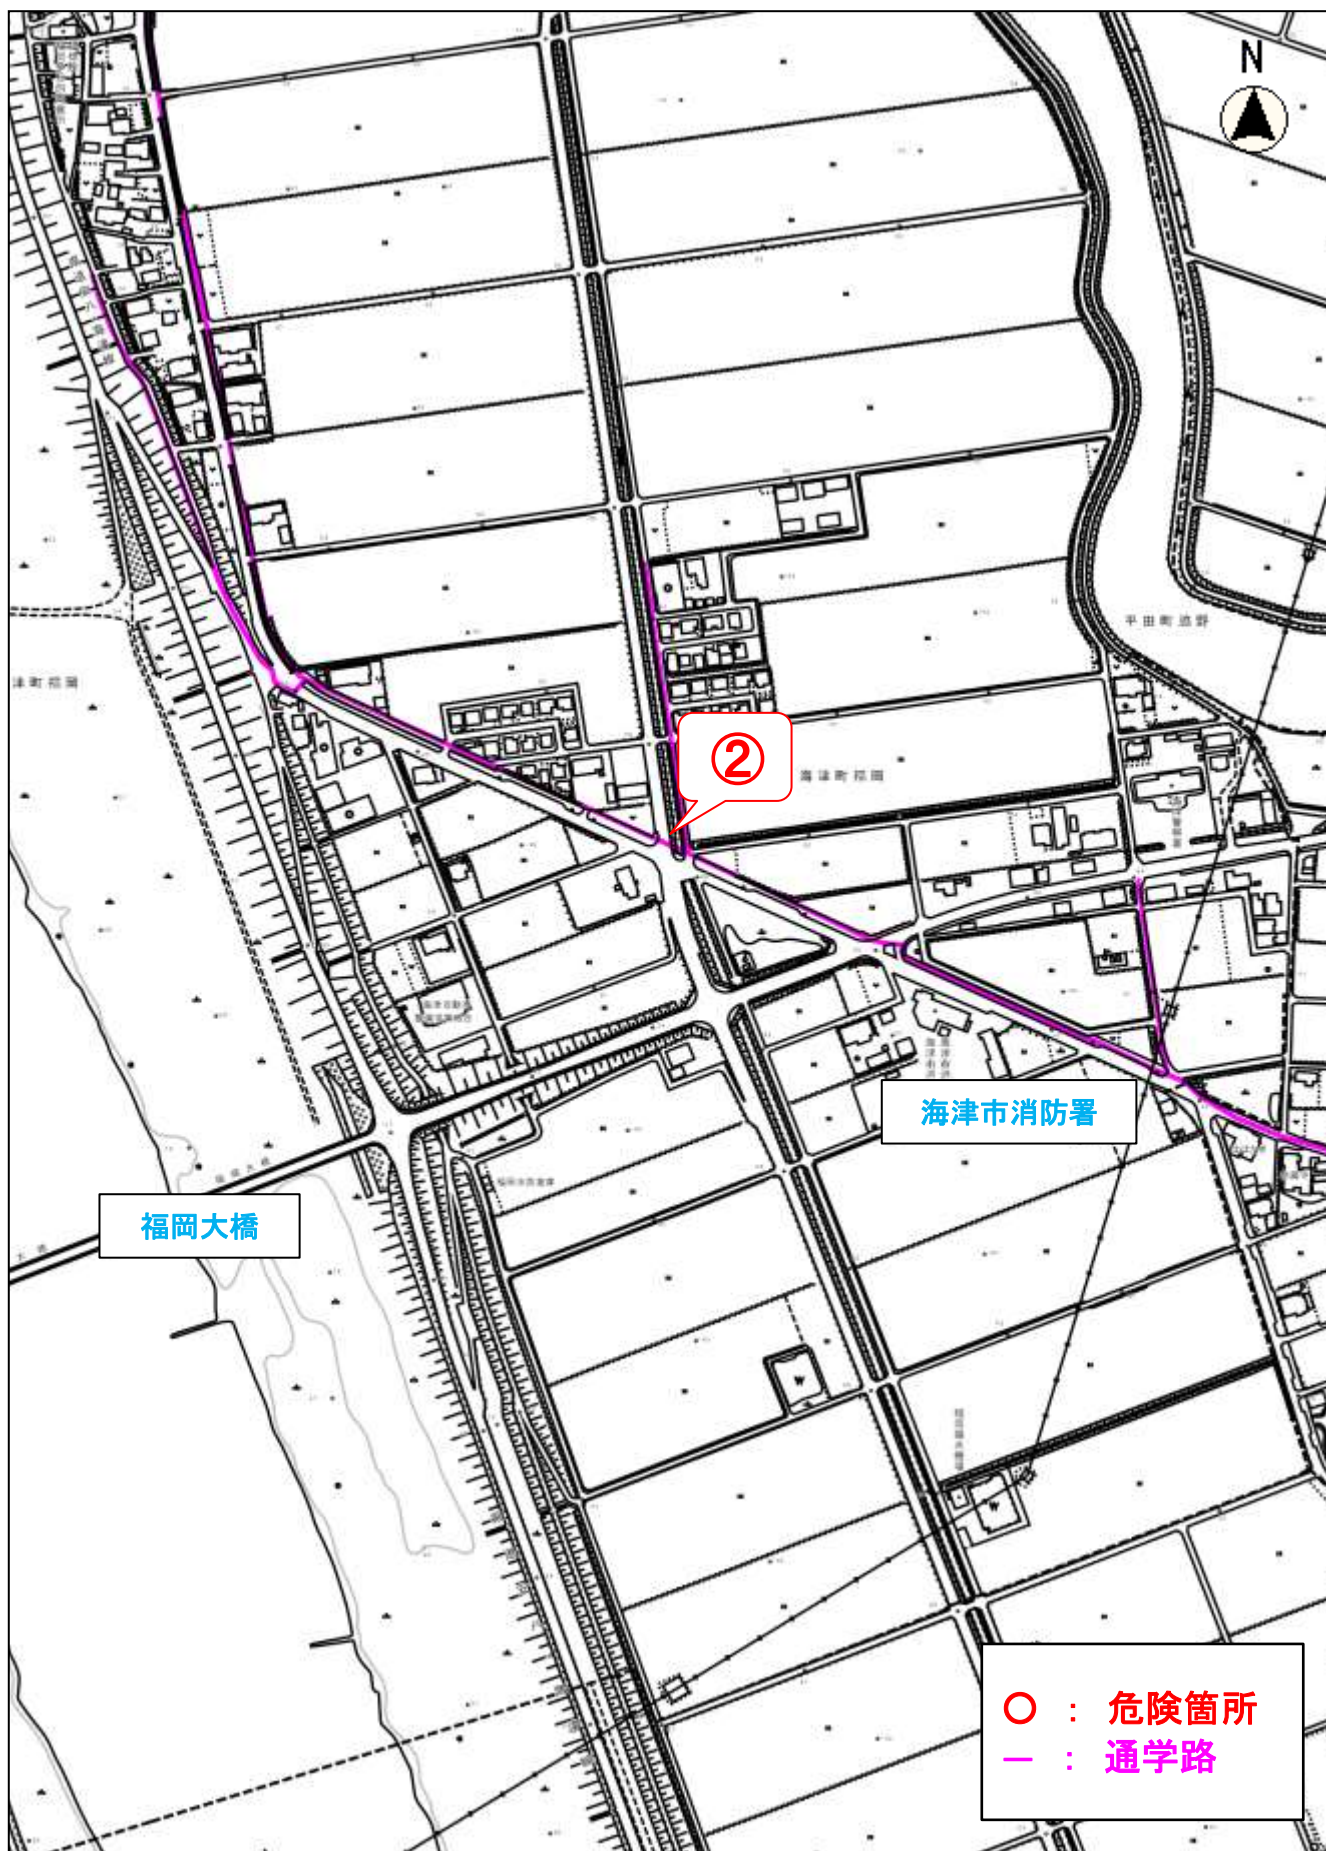

通学路危険箇所 位置図

通学路危険箇所図 海津小学校 ①③⑨⑪⑬⑮

縮尺 1 : 5000
100 50 0 100

通学路危険箇所図 海津小学校 ②

通学路危険箇所図 海津小学校 ⑤

○ : 危険箇所
— : 通学路

縮尺 1 : 5000
100 50 0 100

通学路危険箇所図 海津小学校 ⑩

縮尺 1 : 5000

通学路危険箇所図 海津小学校 ⑫

集会所『帆引新田』

⑫

○ : 危険箇所
— : 通学路

縮尺 1 : 5000

100 50 0 100

通学路危険箇所図 海津小学校 ⑭

通学路危険箇所図 海津小学校 ⑰

縮尺 1 : 5000
100 50 0 100

通学路危険箇所図 今尾小学校 ③⑦

縮尺 1 : 5000

100 50 0 100

通学路危険箇所図 今尾小学校 ⑤⑥

今尾小学校

⑥