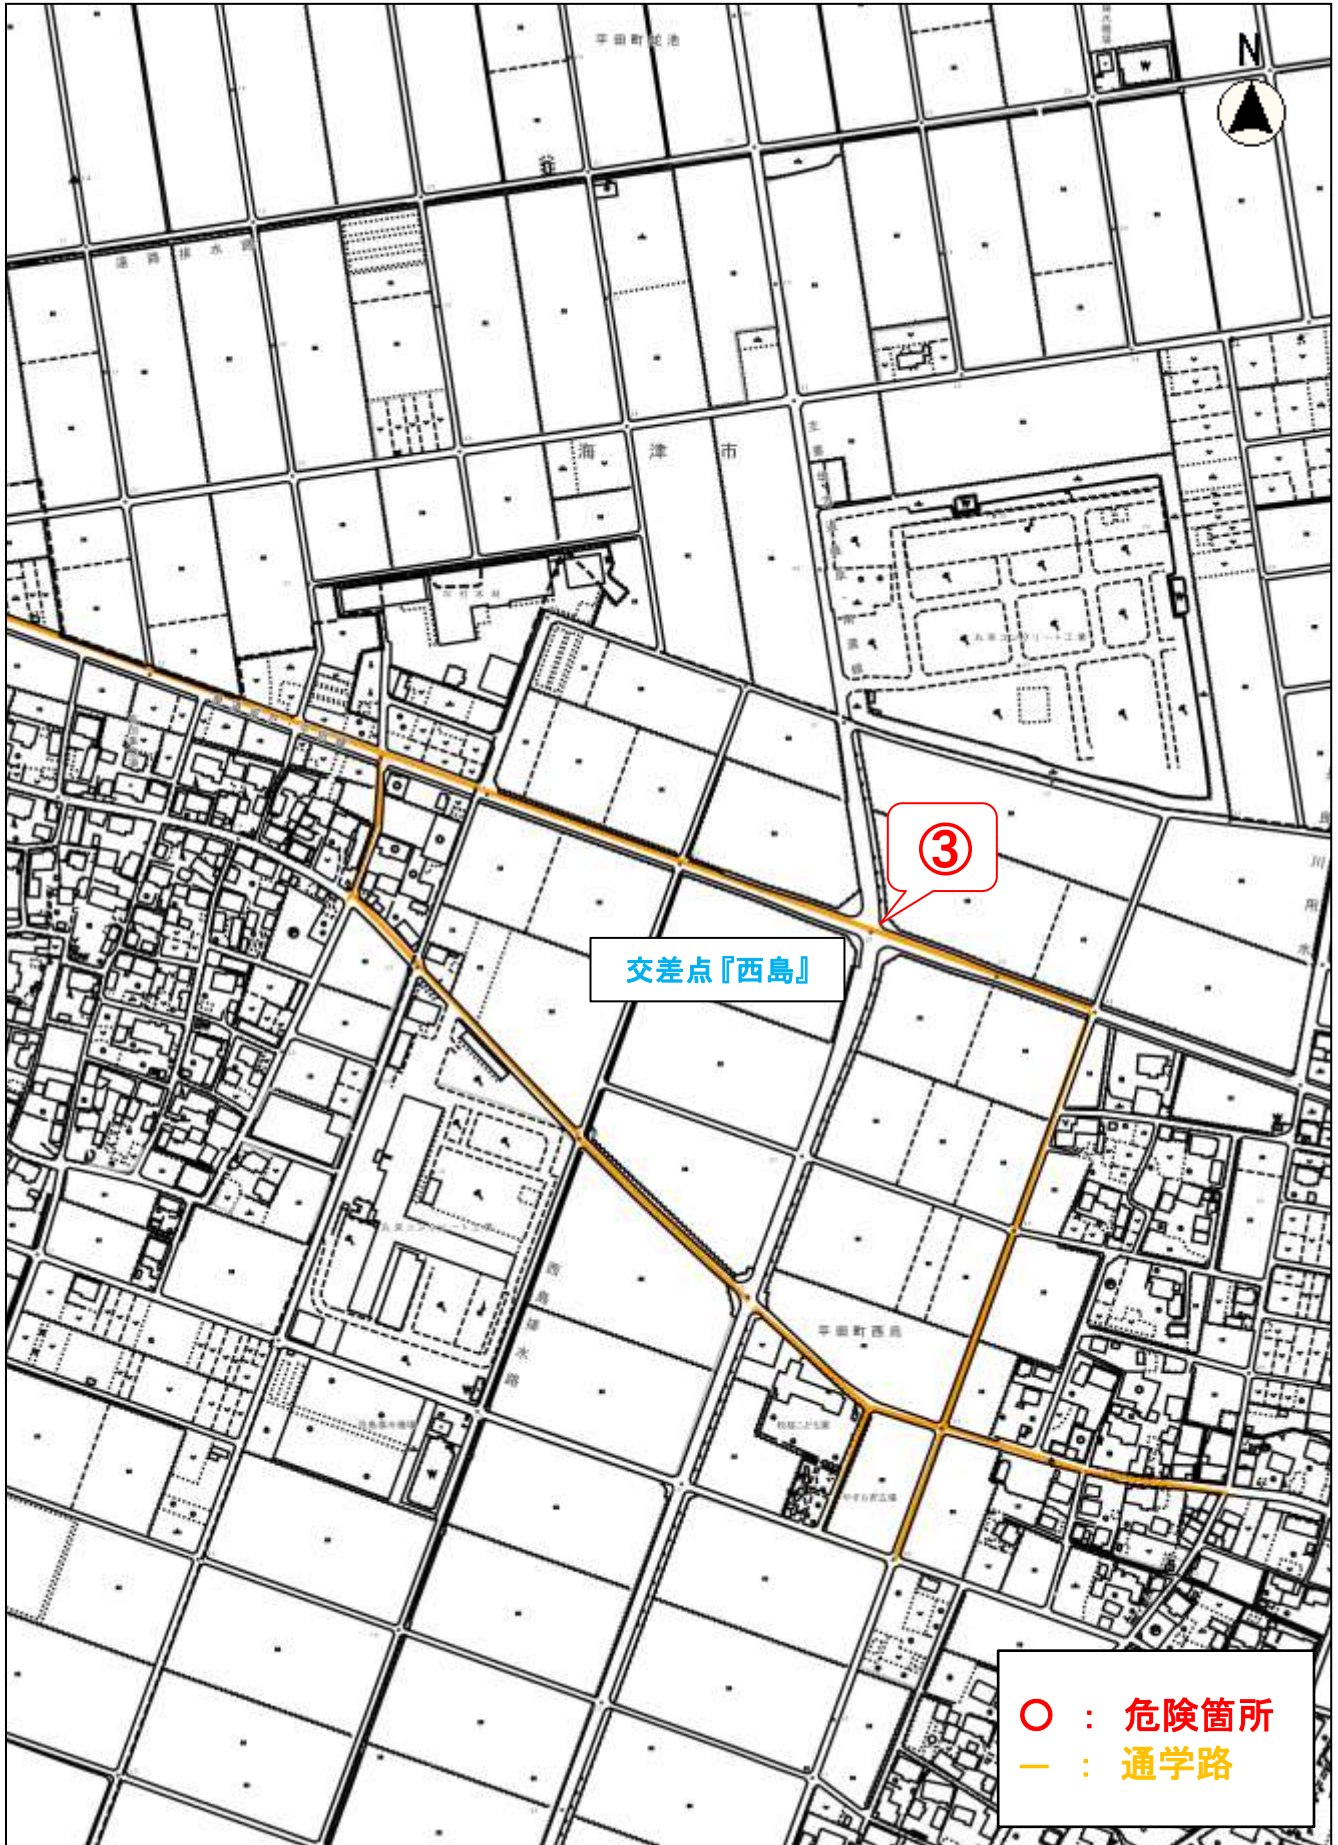

通学路危険箇所図 平田中学校 ③