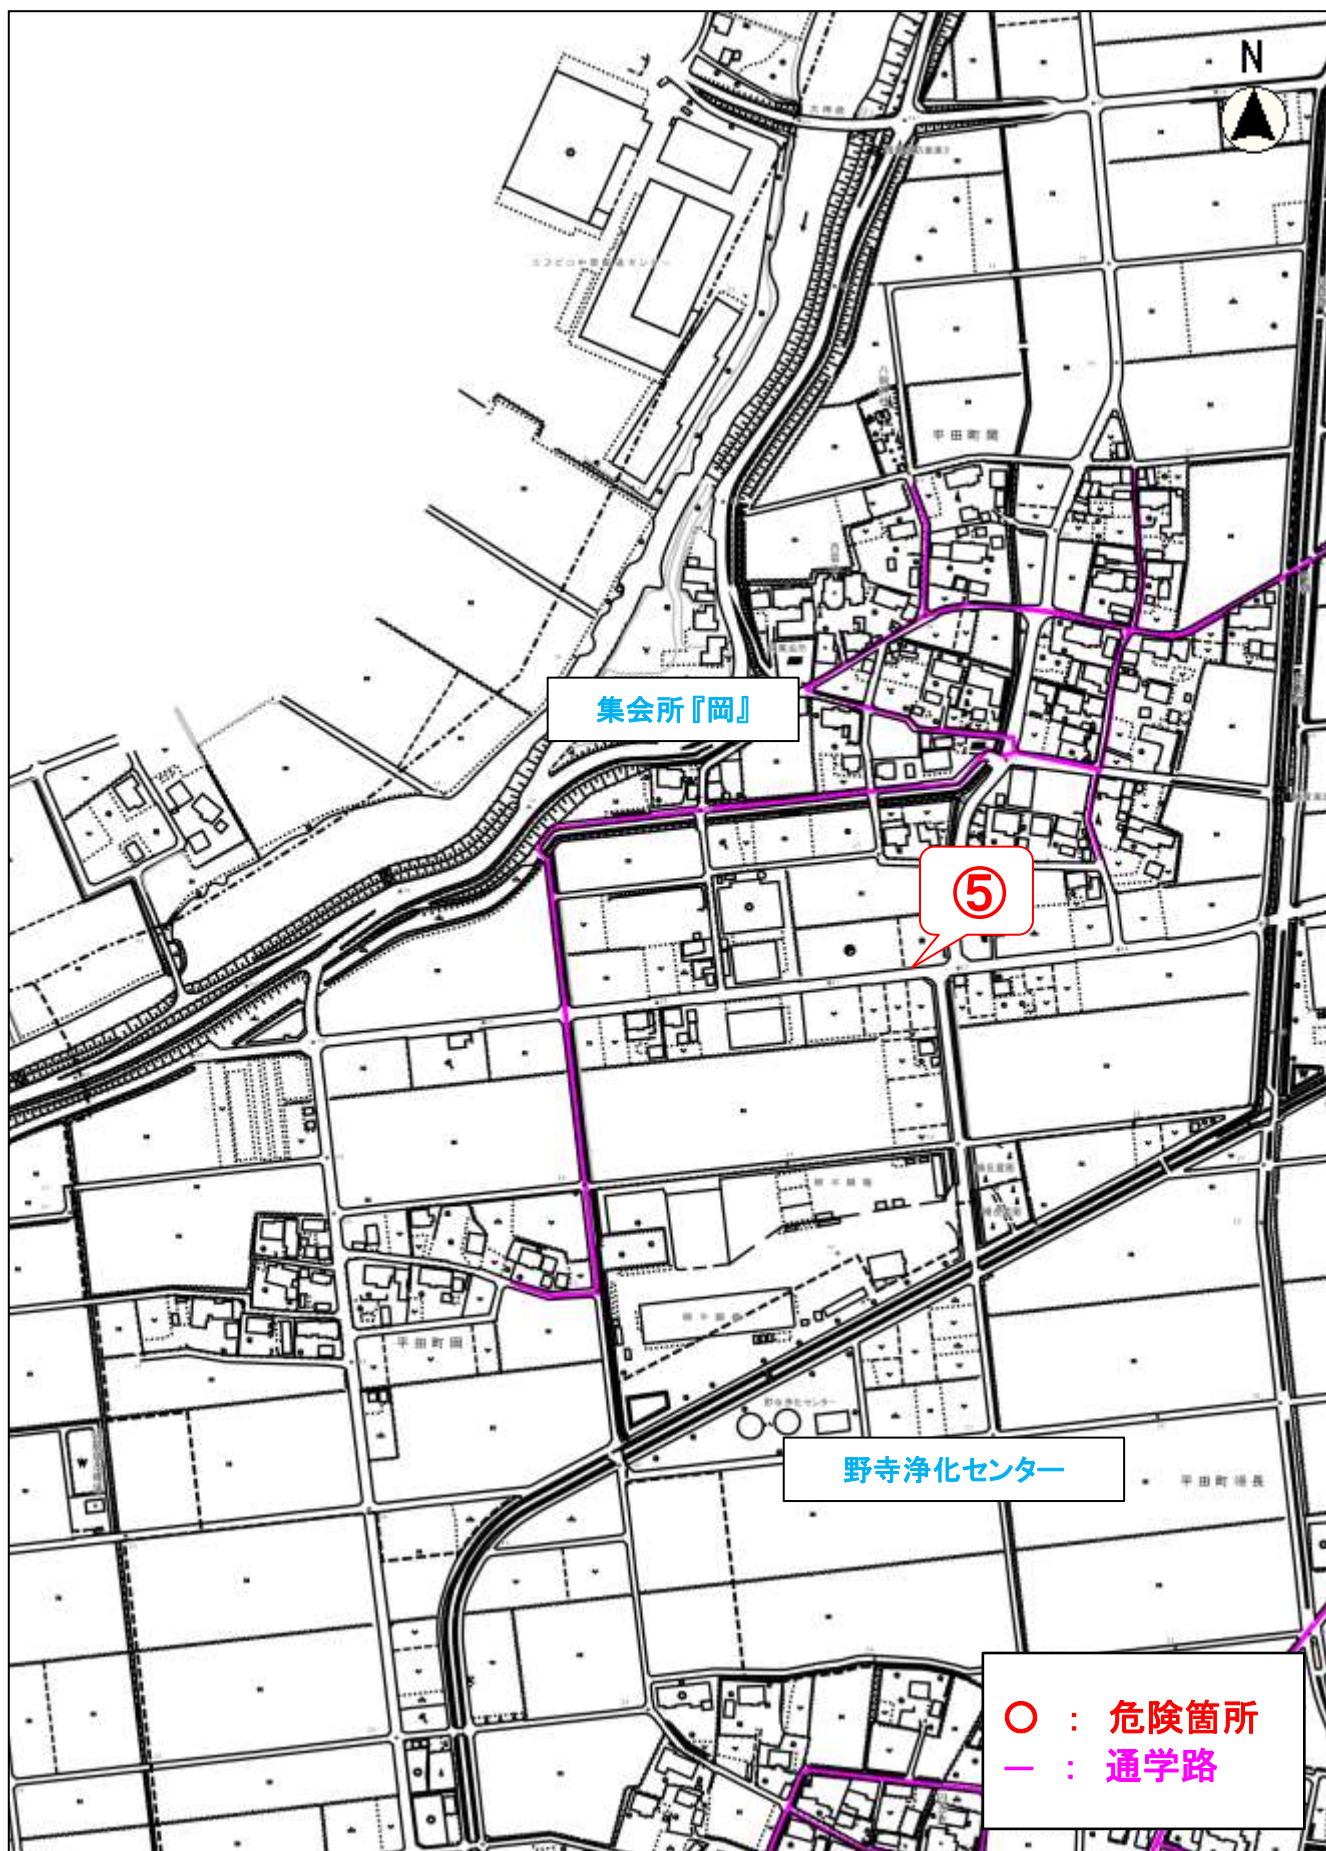

通学路危険箇所 位置図

通学路危険箇所図 海津小学校 ①③⑨⑪⑬⑮

縮尺 1 : 5000
100 50 0 100

通学路危険箇所図 海津小学校 ②

通学路危険箇所図 海津小学校 ⑤

○ : 危険箇所
— : 通学路

縮尺 1 : 5000
100 50 0 100

通学路危険箇所図 海津小学校 ⑩

⑤

ヨシズヤ海津平田店

○ : 危険箇所
— : 通学路

縮尺 1 : 5000

100 50 0 100

通学路危険箇所図 海西小学校 ①

縮尺 1 : 5000
100 50 0 100

通学路危険箇所図 海西小学校 ②

スーパー『平本屋』

集会所『野市場』

②

○ : 危険箇所
— : 通学路

縮尺 1 : 5000

100 50 0 100

通学路危険箇所図 海西小学校 ⑥⑧⑩⑪⑫⑬

通学路危険箇所図 海西小学校 ⑤