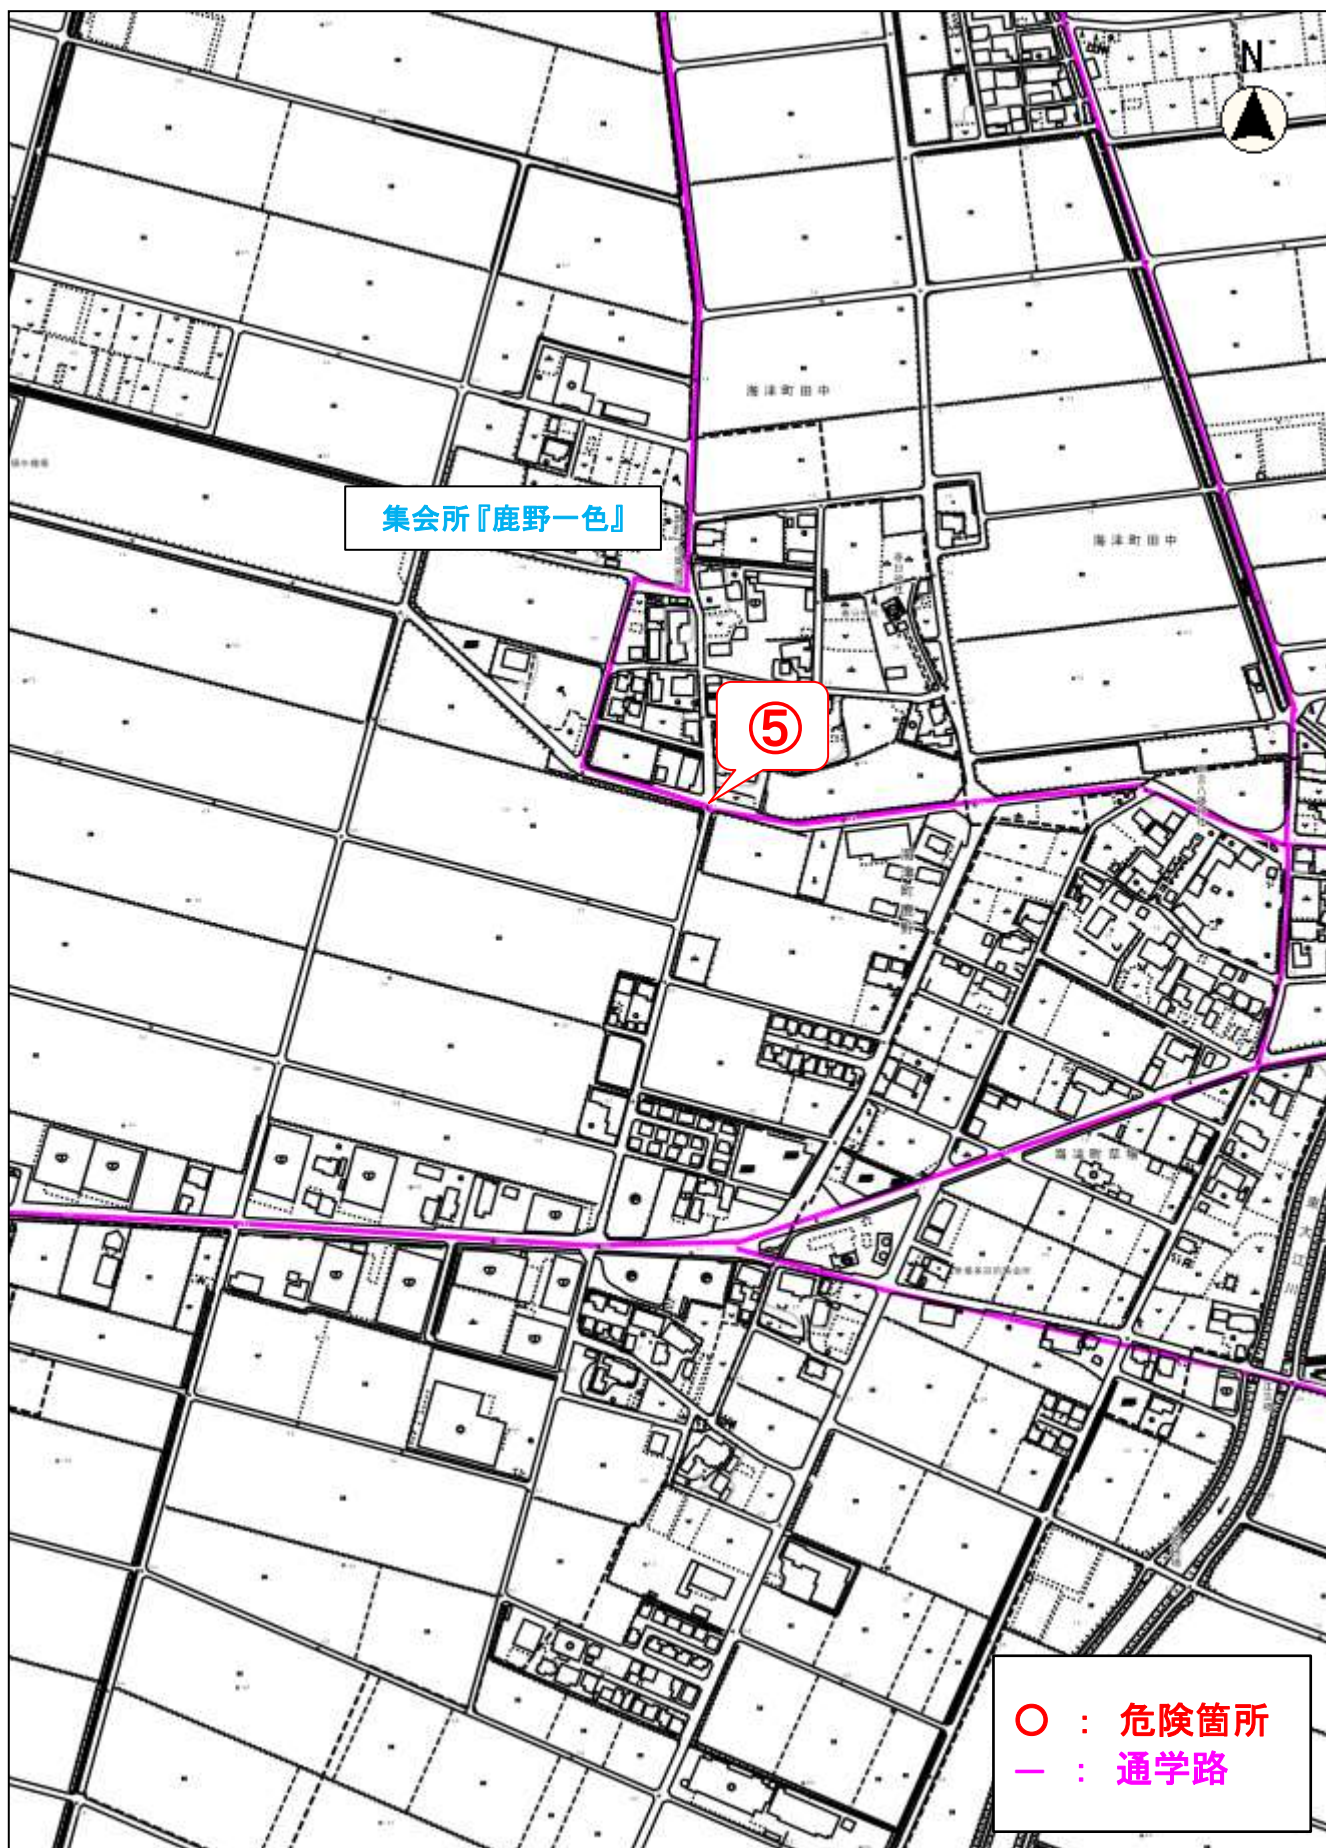

通学路危険箇所 位置図

通学路危険箇所図 海津小学校 ①③⑨⑪⑬⑮

縮尺 1 : 5000
100 50 0 100

通学路危険箇所図 海津小学校 ②

通学路危険箇所図 海津小学校 ⑤

○ : 危険箇所
— : 通学路

縮尺 1 : 5000
100 50 0 100

通学路危険箇所図 海津小学校 ⑩

縮尺 1 : 5000

通学路危険箇所図 海津小学校 ⑫

集会所『帆引新田』

⑫

○ : 危険箇所
— : 通学路

縮尺 1 : 5000

100 50 0 100

通学路危険箇所図 海津小学校 ⑭

通学路危険箇所図 海津小学校 ⑰

縮尺 1 : 5000
100 50 0 100

通学路危険箇所図 今尾小学校 ③⑦

縮尺 1 : 5000

100 50 0 100

通学路危険箇所図 今尾小学校 ⑤⑥

今尾小学校

⑥

スーパー『平本屋』

集会所『野市場』

②

○ : 危険箇所
— : 通学路

縮尺 1 : 5000

100 50 0 100

通学路危険箇所図 海西小学校 ⑥⑧⑩⑪⑫⑬

通学路危険箇所図 海西小学校 ⑤