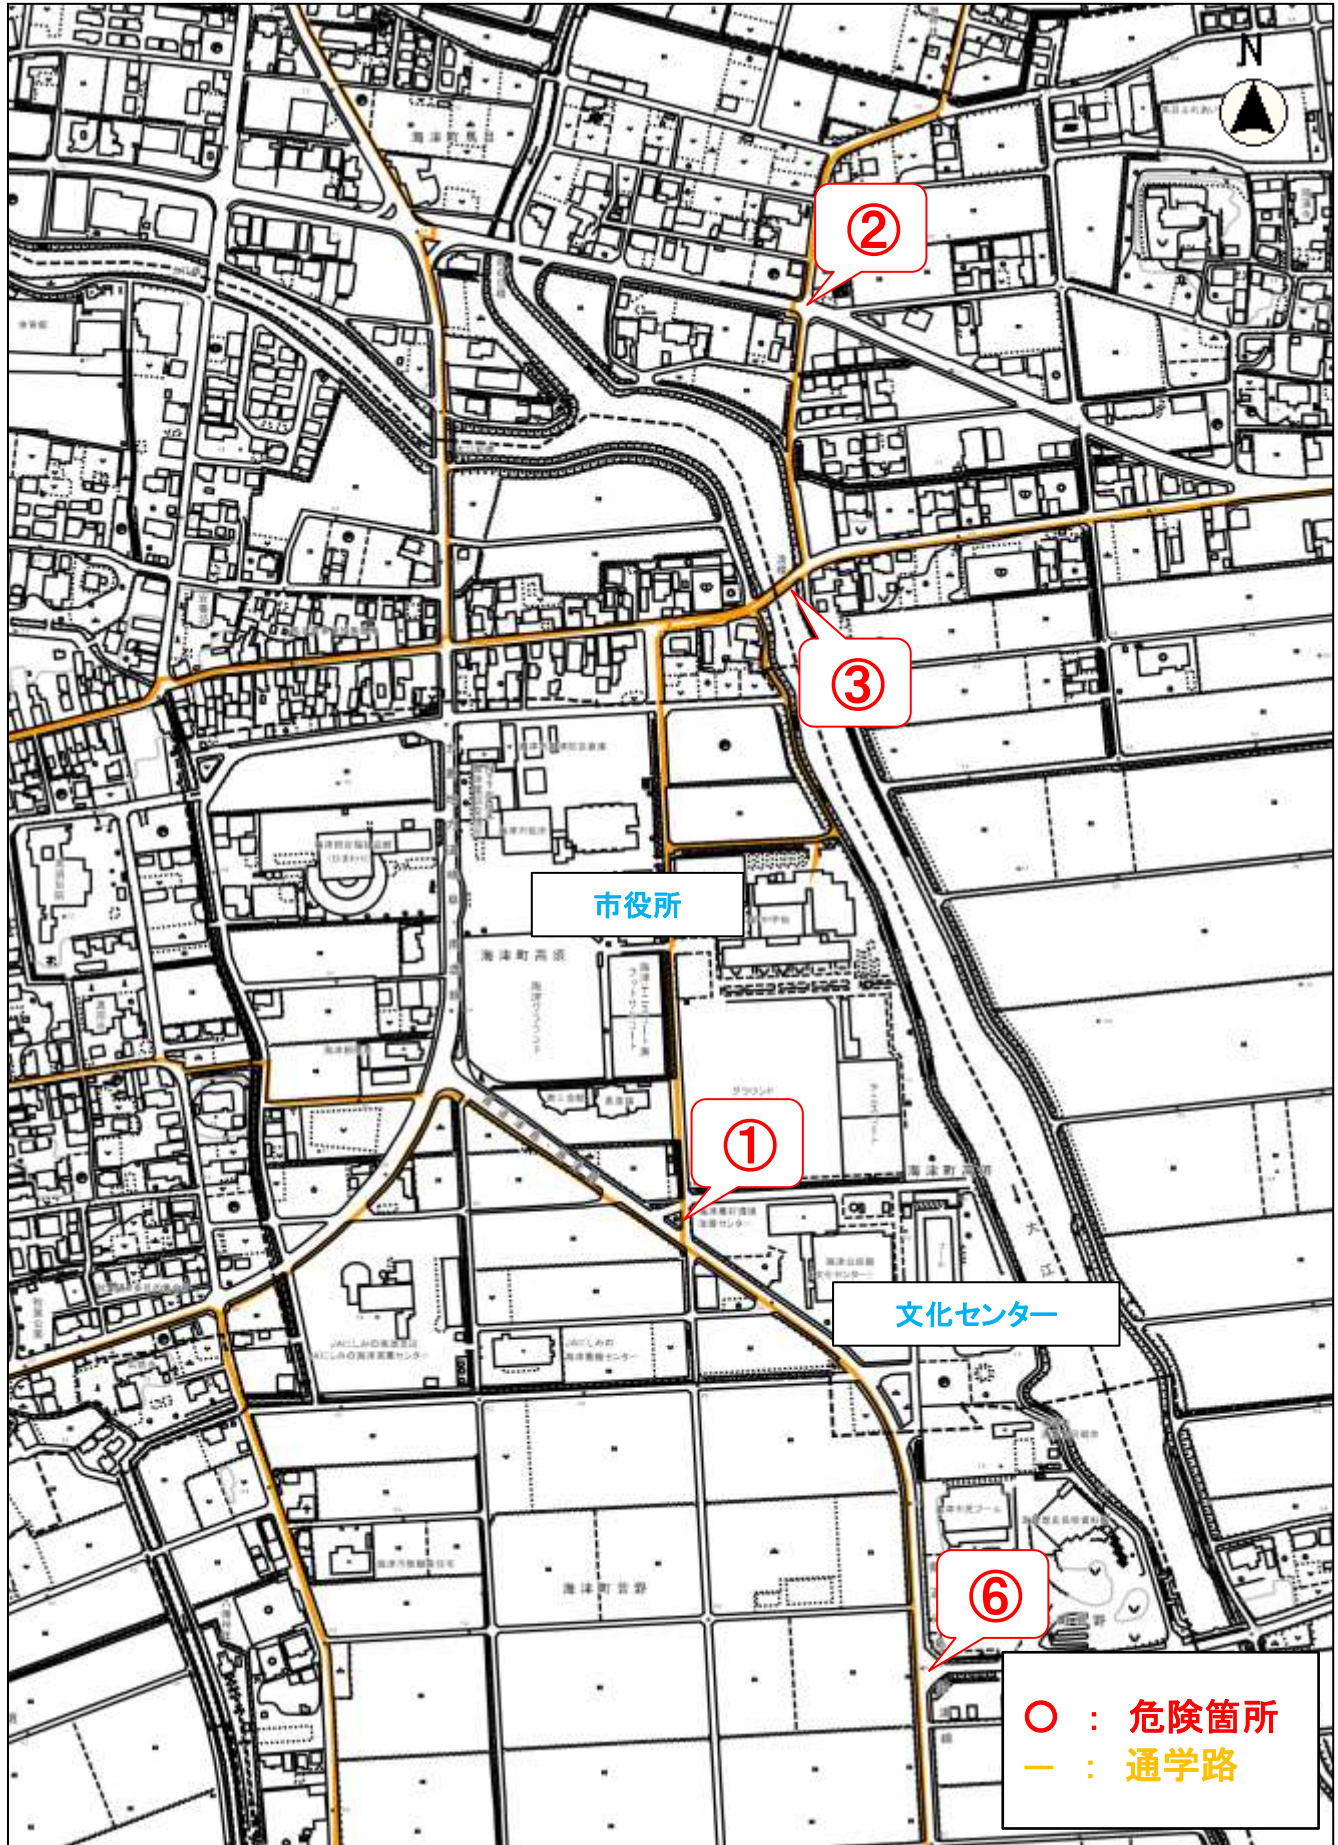

縮尺 1 : 5000
100 50 0 100

通学路危険箇所図 海西小学校 ⑨

縮尺 1 : 5000
100 50 0 100

通学路危険箇所図 石津小学校 ②

縮尺 1 : 5000
100 50 0 100

通学路危険箇所図 石津小学校 ③

縮尺 1 : 5000
100 50 0 100

通学路危険箇所図 石津小学校 ④

縮尺 1 : 5000
100 50 0 100

通学路危険箇所図 城山小学校 ①③

縮尺 1 : 5000

通学路危険箇所図 城山小学校 ②

通学路危険箇所図 下多度小学校 ①

通学路危険箇所図 日新中学校 ①②③

縮尺 1 : 5000
100 50 0 100

通学路危険箇所図 日新中学校 ⑤

縮尺 1 : 5000
100 50 0 100

通学路危険箇所図 日新中学校 ⑦

市民プール

ポケットパーク

⑦

○ : 危険箇所
— : 通学路

縮尺 1 : 5000

100 50 0 100

通学路危険箇所図 日新中学校 ⑨

通学路危険箇所図 日新中学校 ⑩

通学路危険箇所図 日新中学校 ⑪

縮尺 1 : 5000
100 50 0 100

通学路危険箇所図 日新中学校 ⑫

通学路危険箇所図 日新中学校 ⑬

ファーマーズマーケット海津店

⑬