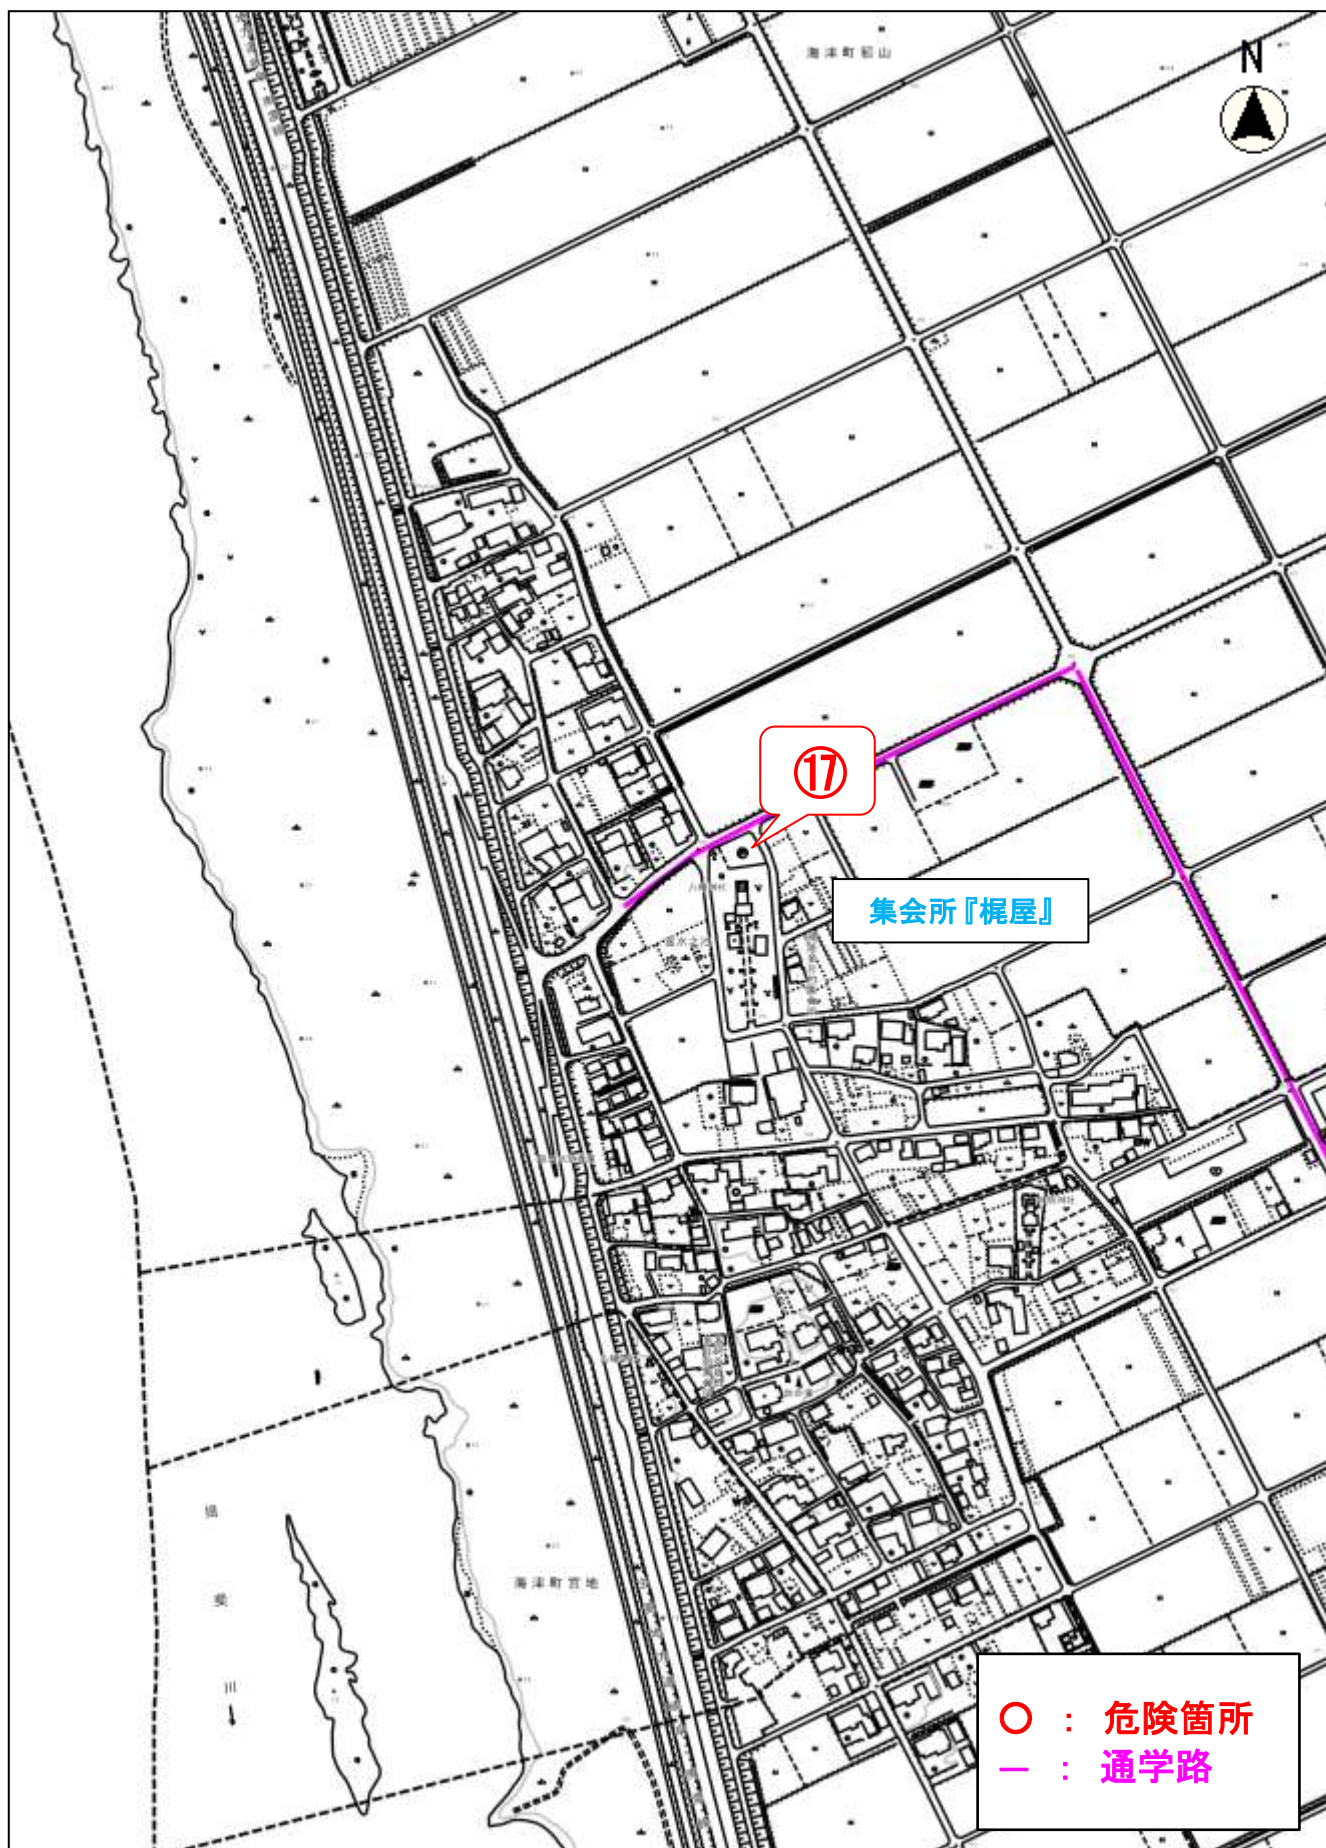

通学路危険箇所 位置図

通学路危険箇所図 海津小学校 ①③⑨⑪⑬⑮

縮尺 1 : 5000
100 50 0 100

通学路危険箇所図 海津小学校 ②

通学路危険箇所図 海津小学校 ⑤

○ : 危険箇所
— : 通学路

縮尺 1 : 5000
100 50 0 100

通学路危険箇所図 海津小学校 ⑩

縮尺 1 : 5000

通学路危険箇所図 海津小学校 ⑫

集会所『帆引新田』

⑫

○ : 危険箇所
— : 通学路

縮尺 1 : 5000

100 50 0 100

通学路危険箇所図 海津小学校 ⑭

通学路危険箇所図 海津小学校 ⑰

縮尺 1 : 5000
100 50 0 100

通学路危険箇所図 今尾小学校 ③⑦

縮尺 1 : 5000

100 50 0 100

通学路危険箇所図 今尾小学校 ⑤⑥

今尾小学校

⑥