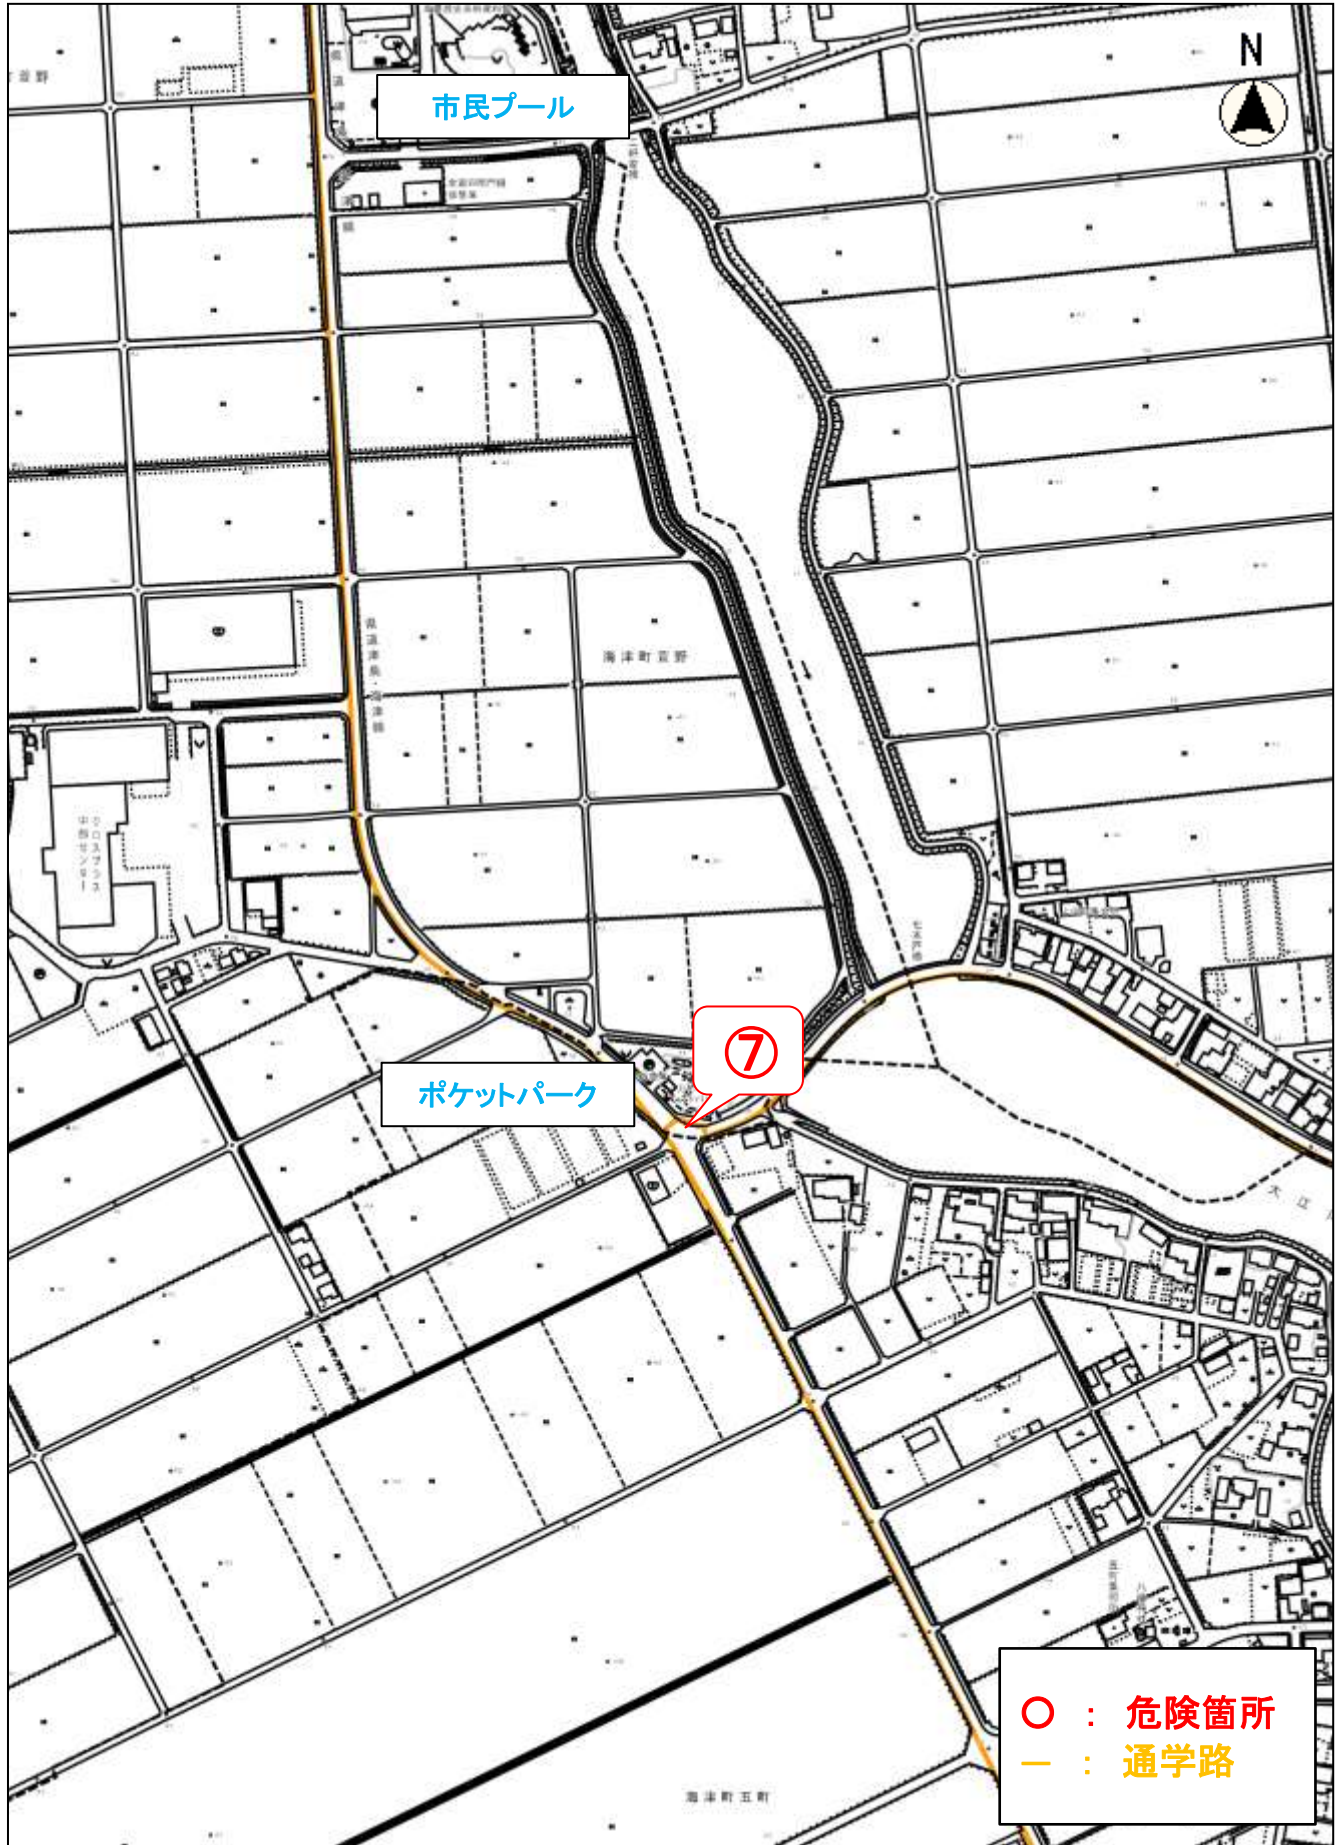

縮尺 1 : 5000
100 50 0 100

通学路危険箇所図 城山小学校 ①③

縮尺 1 : 5000

通学路危険箇所図 城山小学校 ②

通学路危険箇所図 下多度小学校 ①

通学路危険箇所図 日新中学校 ①②③

縮尺 1 : 5000
100 50 0 100

通学路危険箇所図 日新中学校 ⑤

縮尺 1 : 5000
100 50 0 100

通学路危険箇所図 日新中学校 ⑦

市民プール

ポケットパーク

⑦

○ : 危険箇所
— : 通学路

縮尺 1 : 5000

100 50 0 100