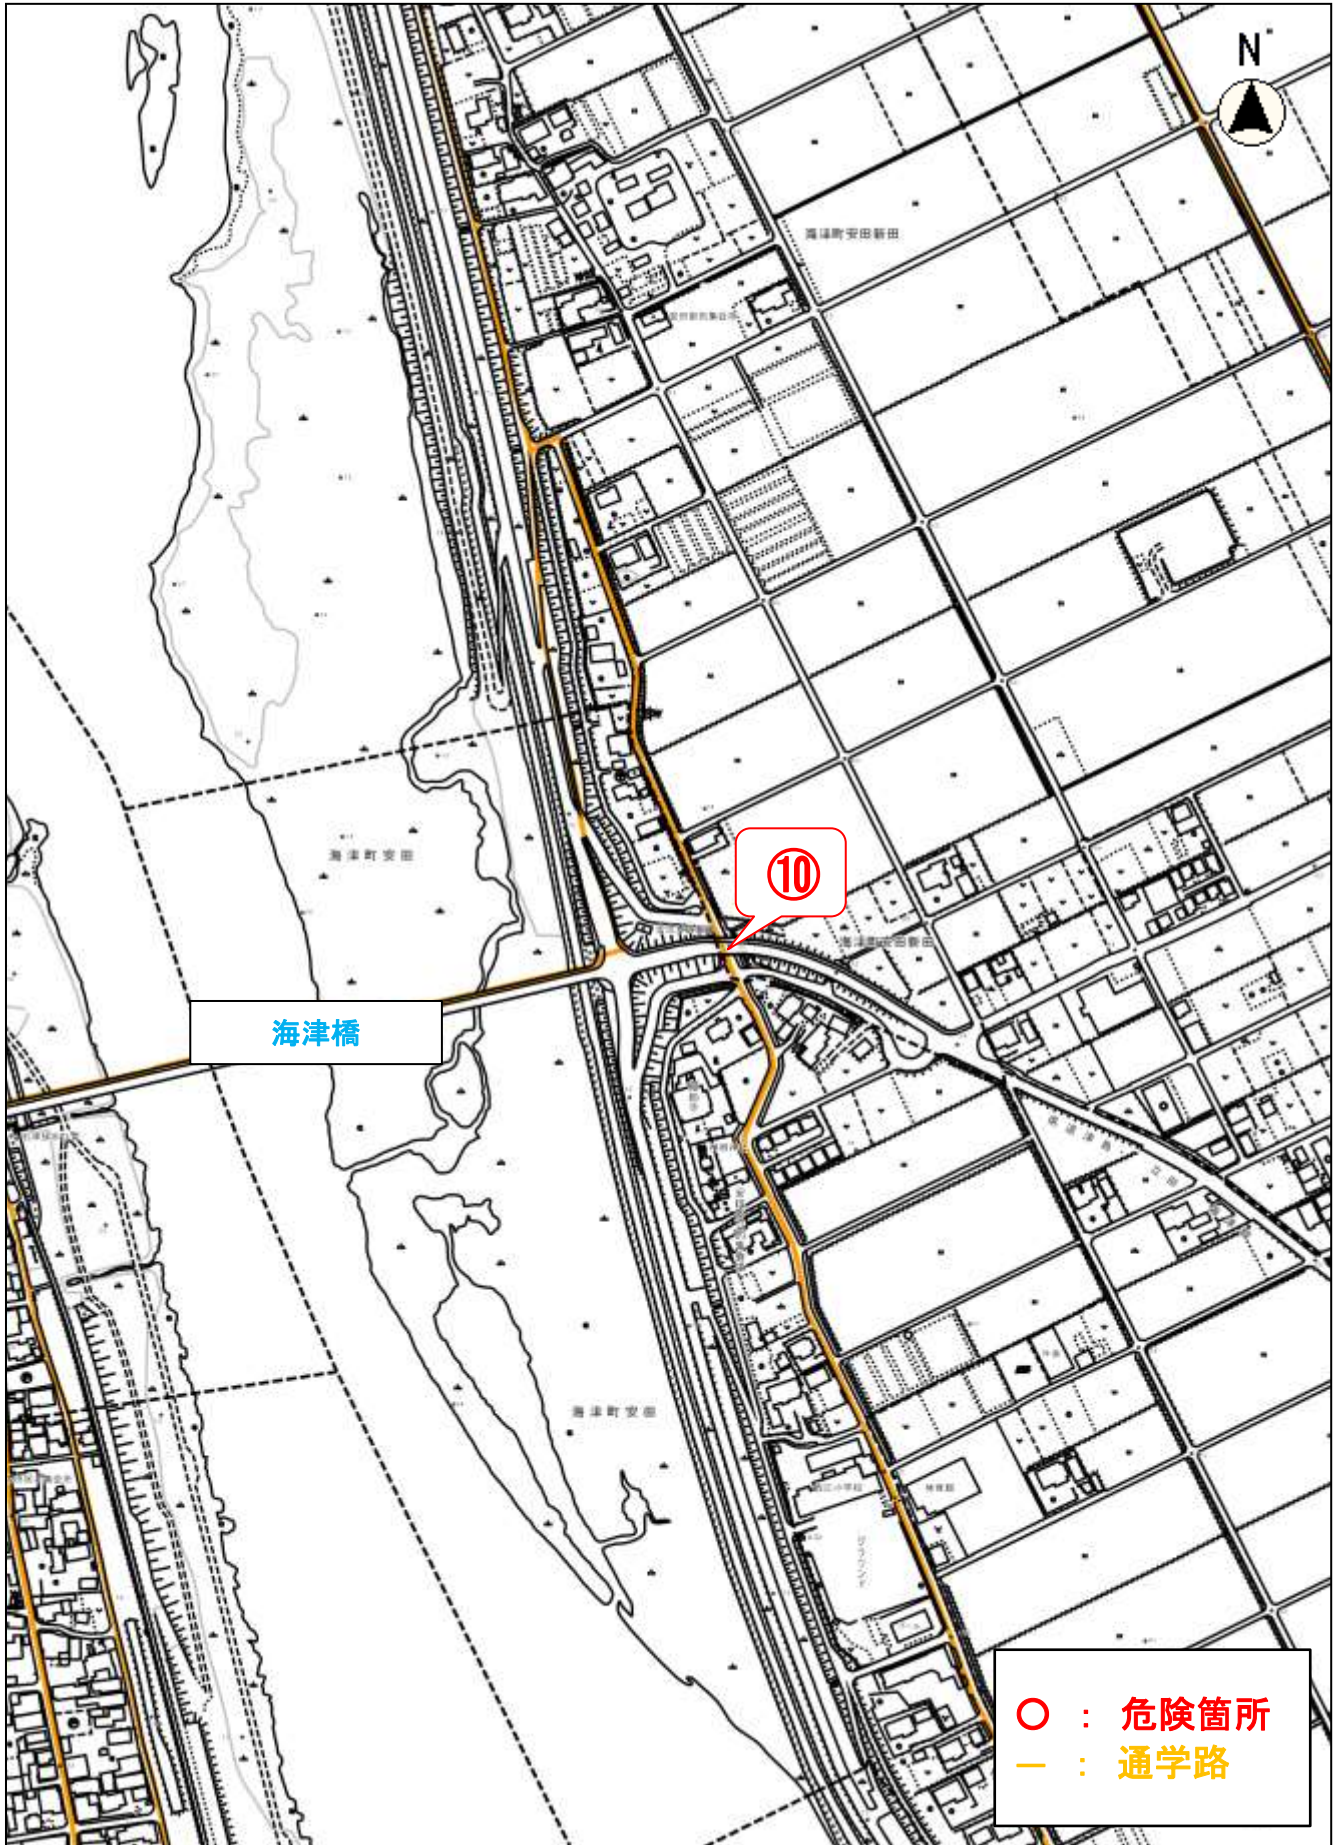

通学路危険箇所図 日新中学校 ⑩