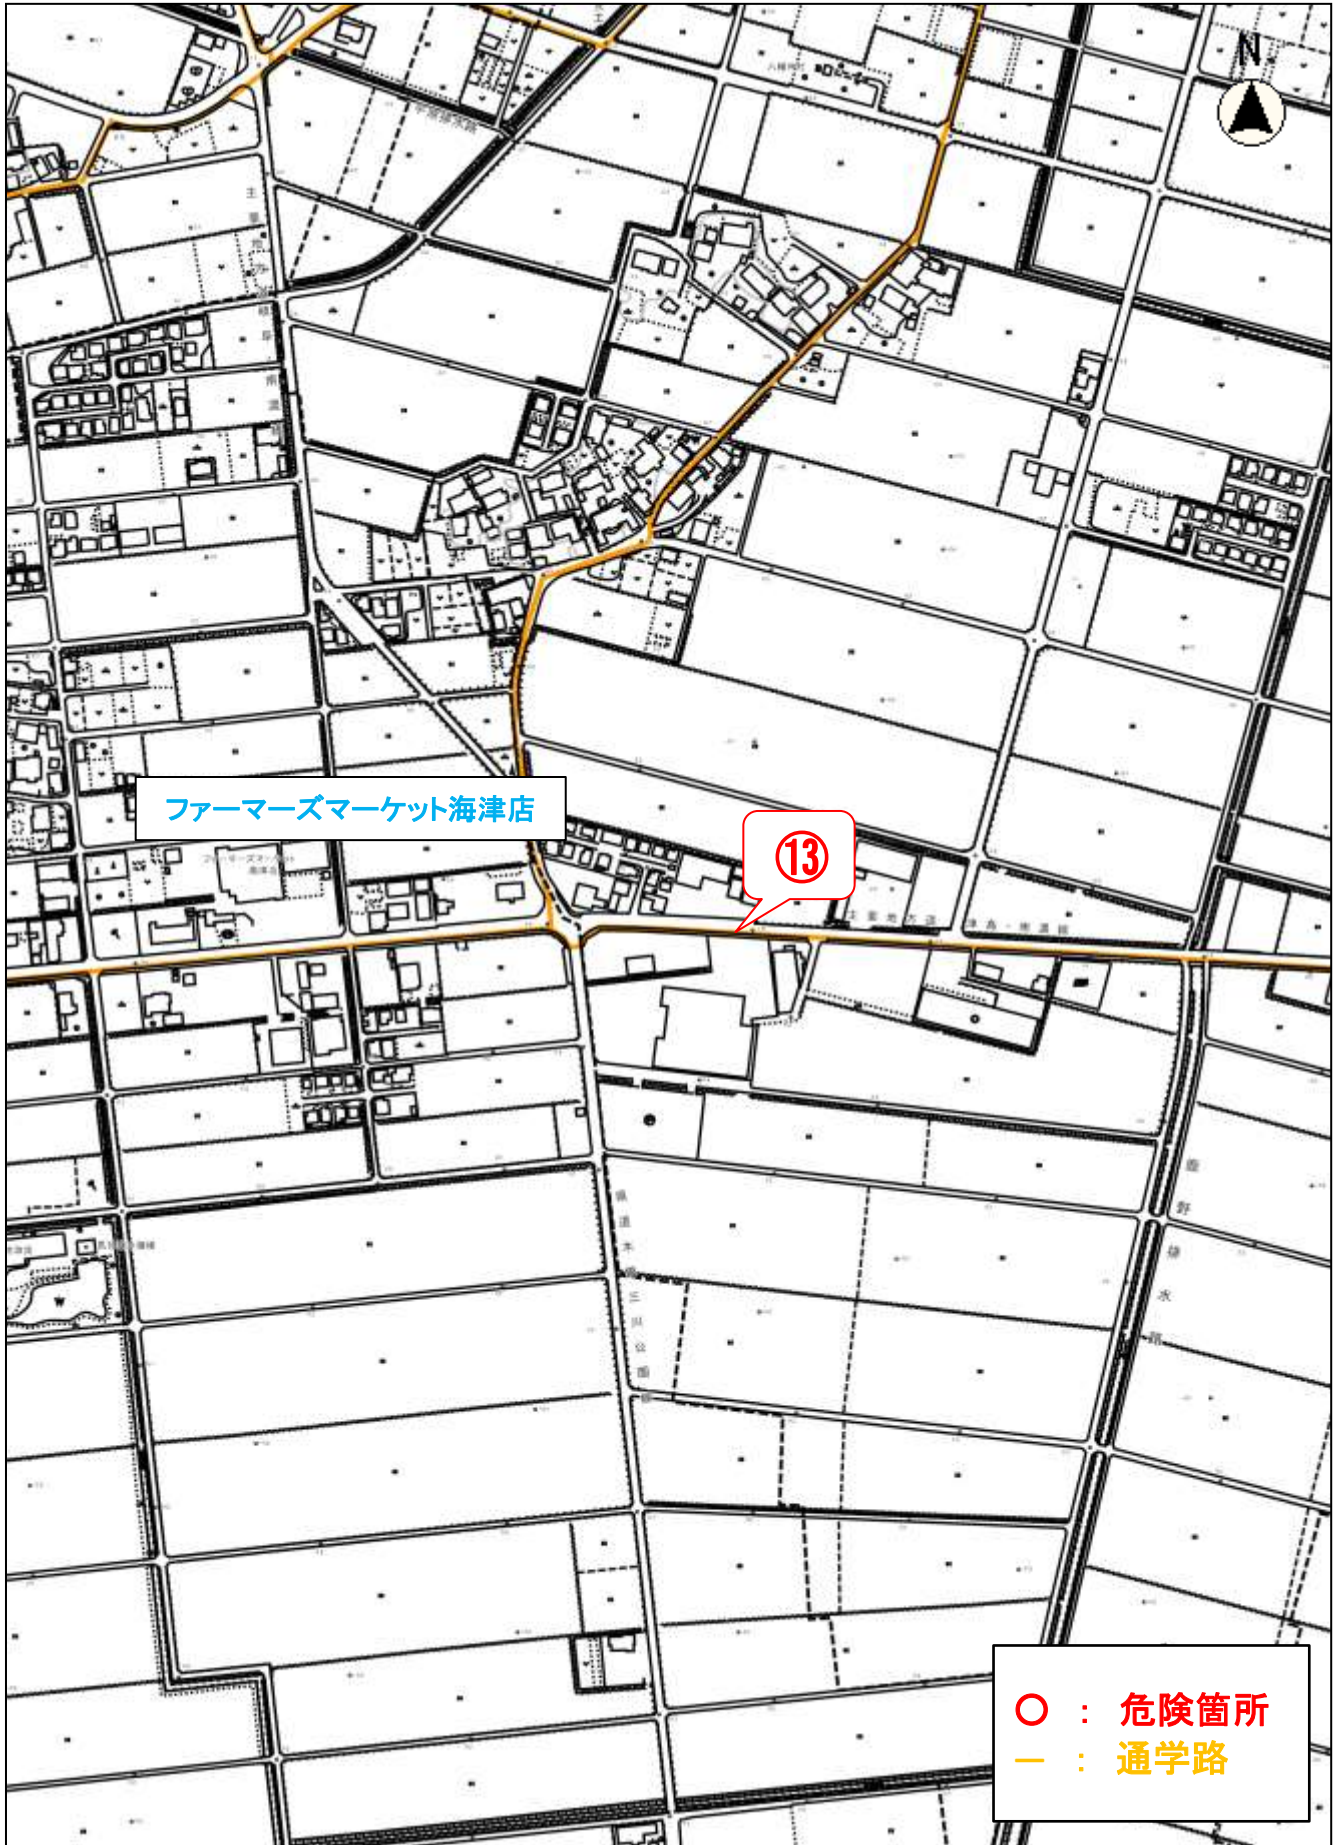

縮尺 1 : 5000
100 50 0 100

通学路危険箇所図 日新中学校 ⑦

市民プール

ポケットパーク

⑦

○ : 危険箇所
— : 通学路

縮尺 1 : 5000

100 50 0 100

通学路危険箇所図 日新中学校 ⑨

通学路危険箇所図 日新中学校 ⑩

通学路危険箇所図 日新中学校 ⑪

縮尺 1 : 5000
100 50 0 100

通学路危険箇所図 日新中学校 ⑫

通学路危険箇所図 日新中学校 ⑬

ファーマーズマーケット海津店

⑬