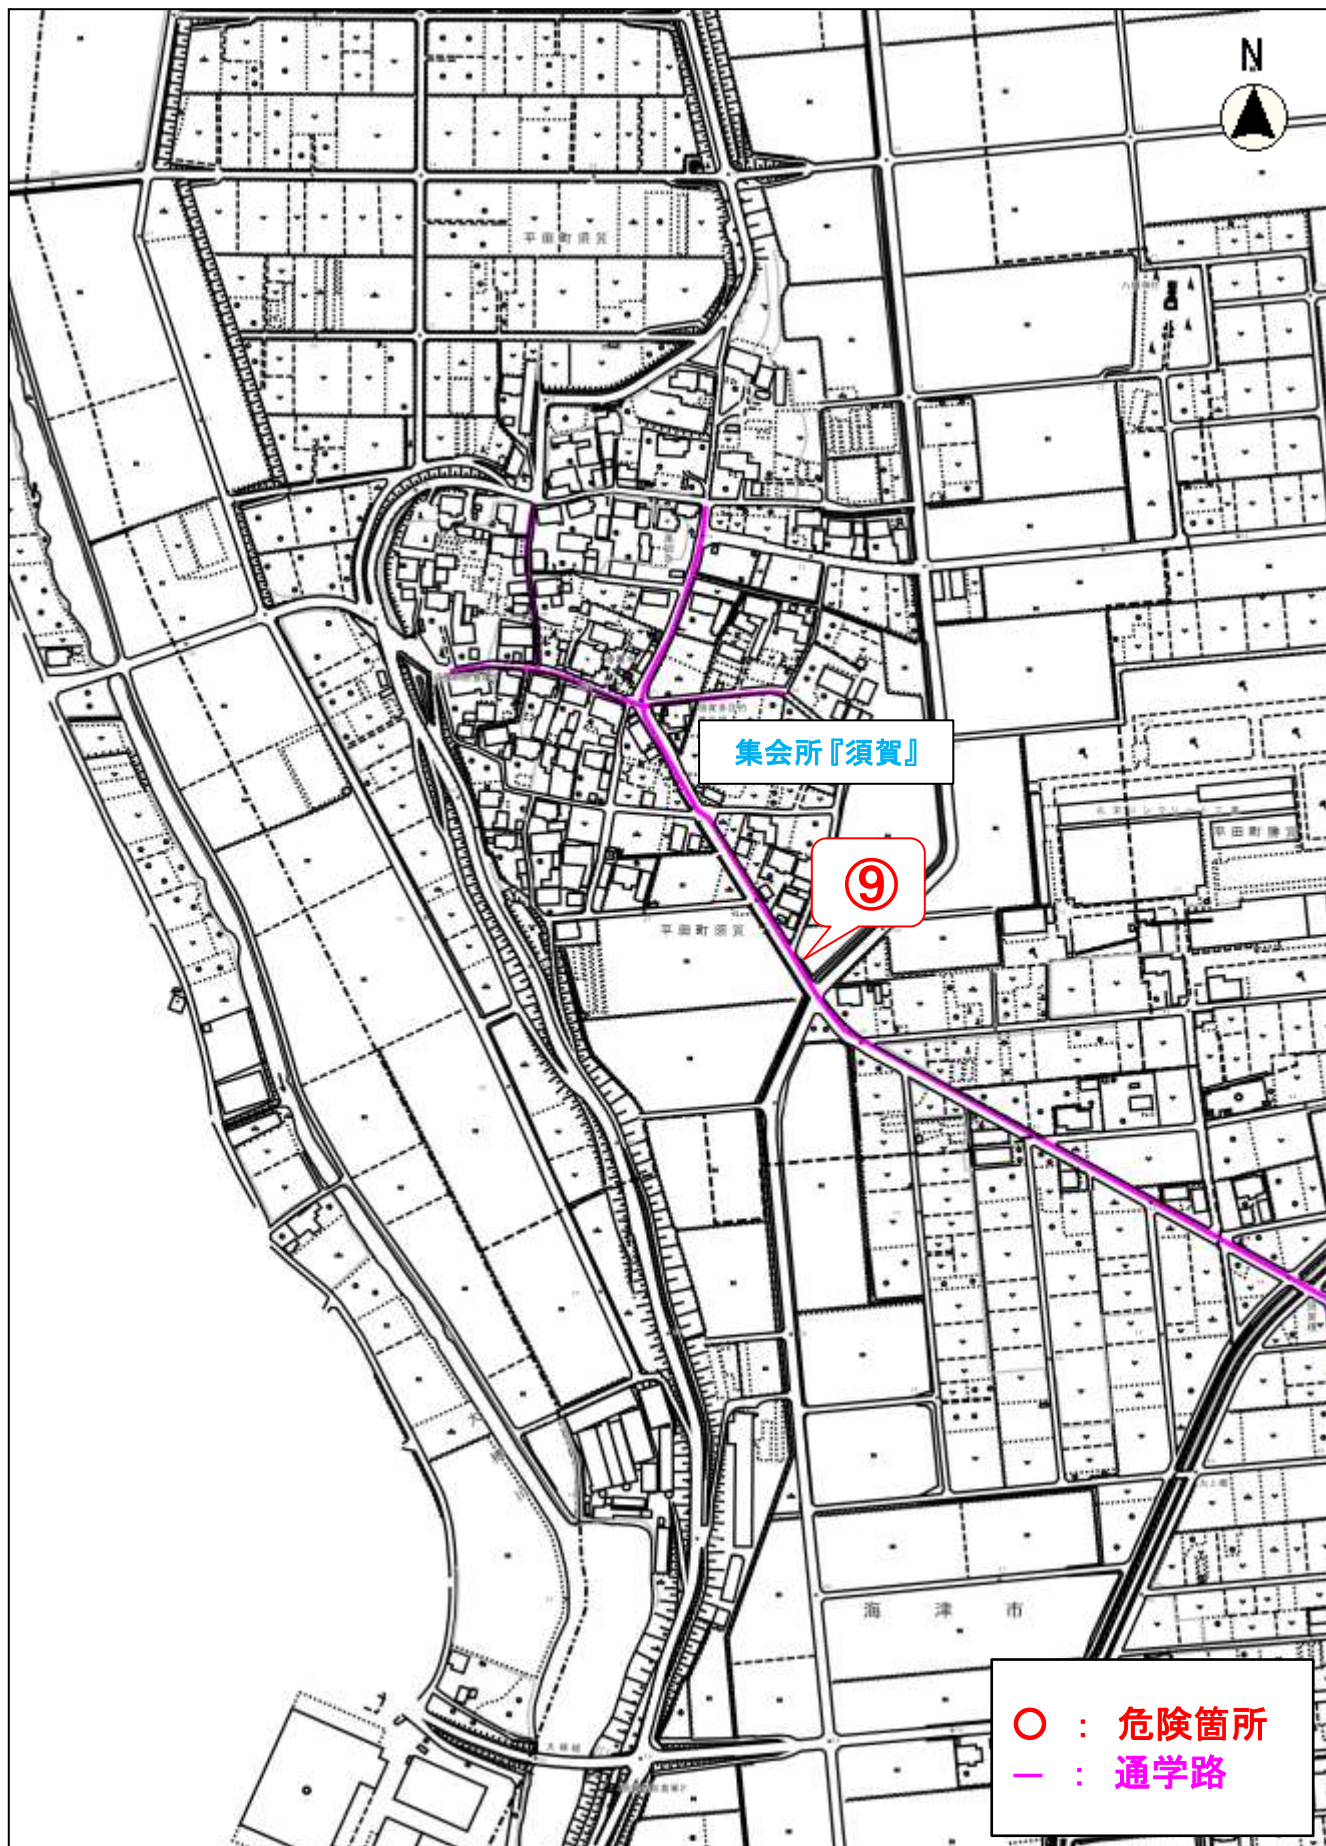

通学路危険箇所図 海西小学校 ⑨

縮尺 1 : 5000
100 50 0 100