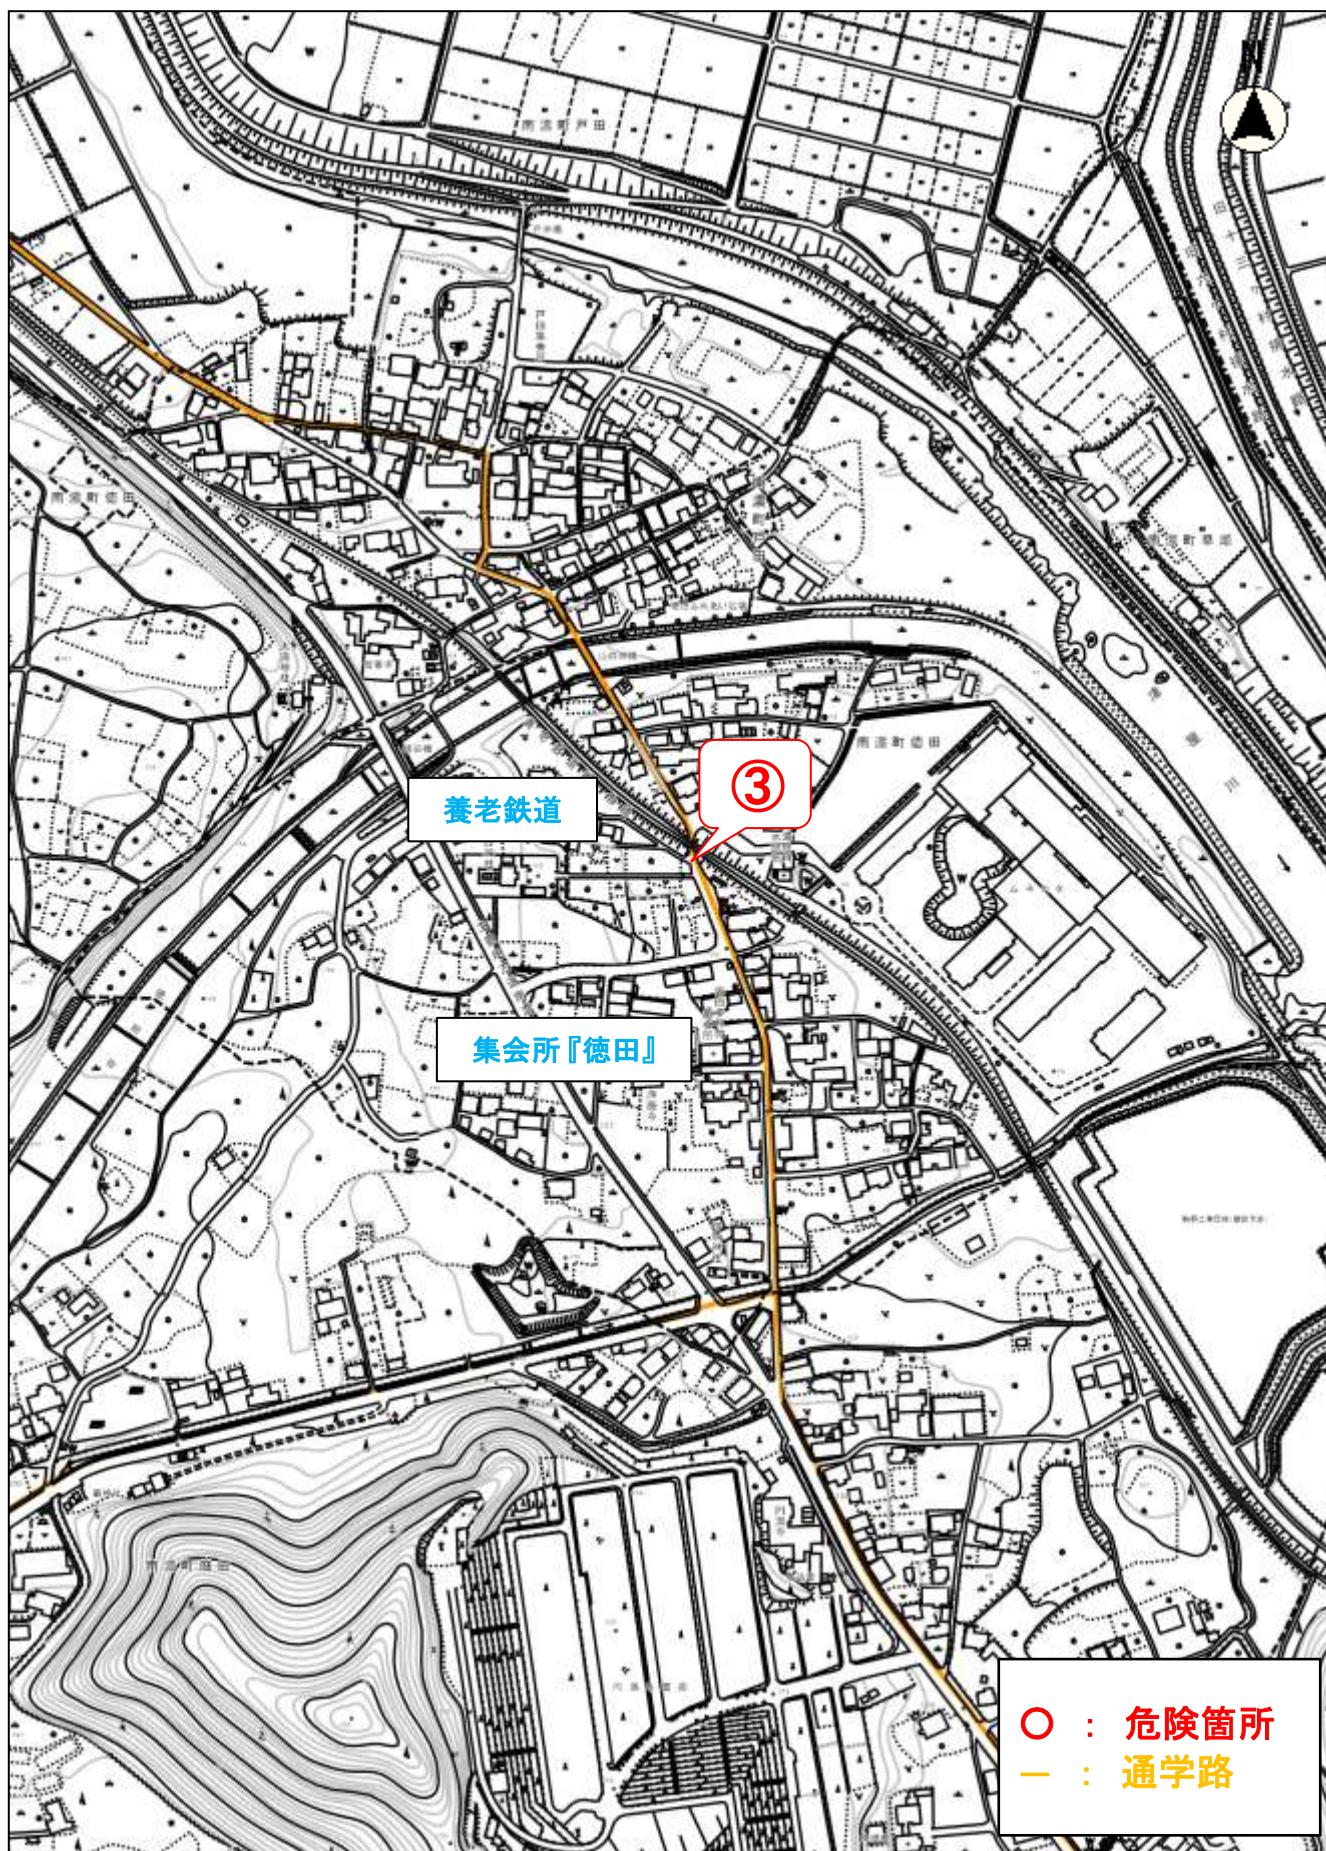

縮尺 1 : 5000
100 50 0 100

通学路危険箇所図 平田中学校 ⑥

通学路危険箇所図 城南中学校 ①②

縮尺 1 : 5000
100 50 0 100

通学路危険箇所図 城南中学校 ③

通学路危険箇所図 海津明誠高等学校 ①②

縮尺 1 : 5000
100 50 0 100

通学路危険箇所図 海津特別支援学校 ①