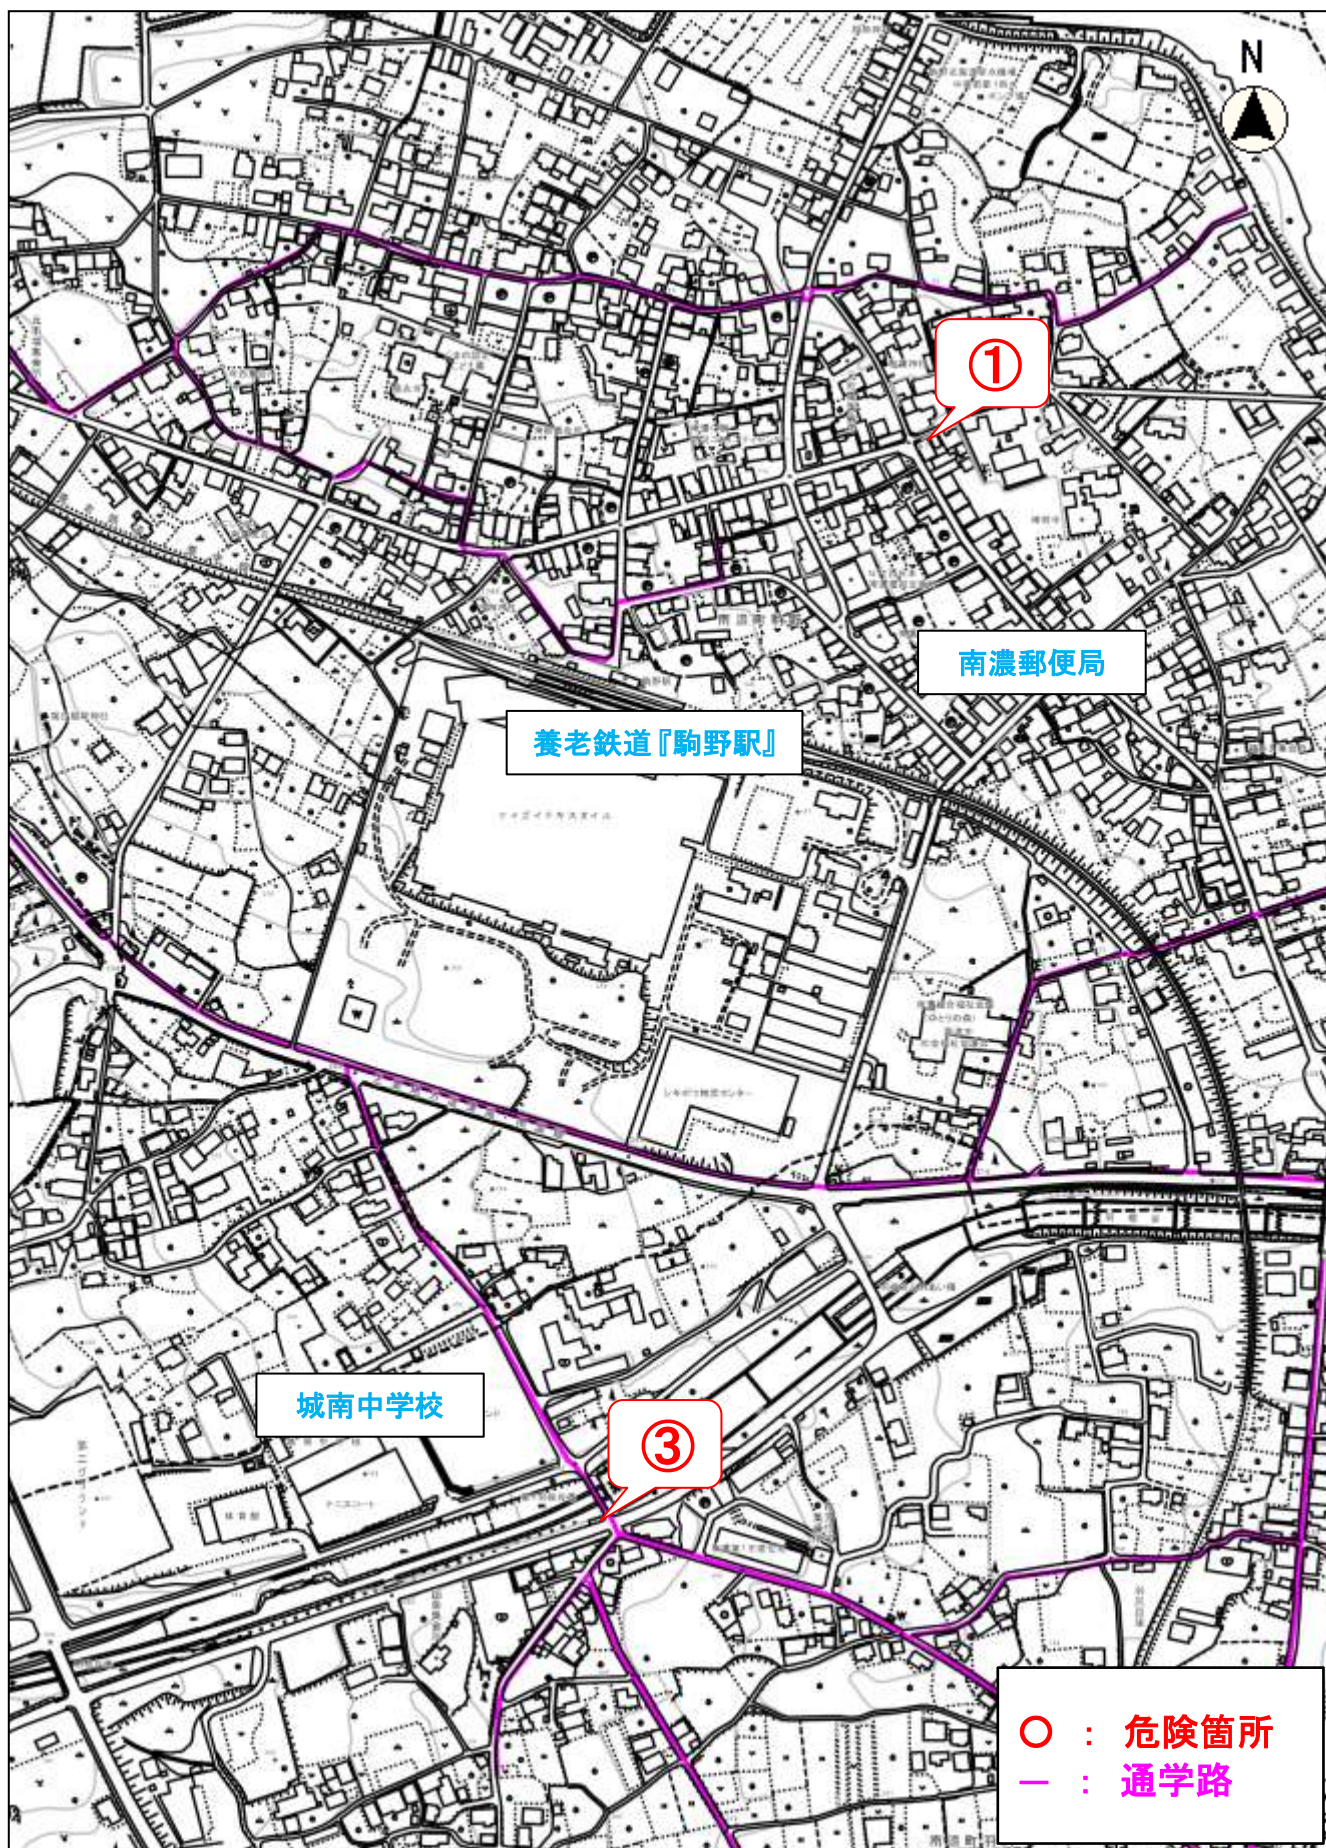

通学路危険箇所図 城山小学校 ①③

縮尺 1 : 5000