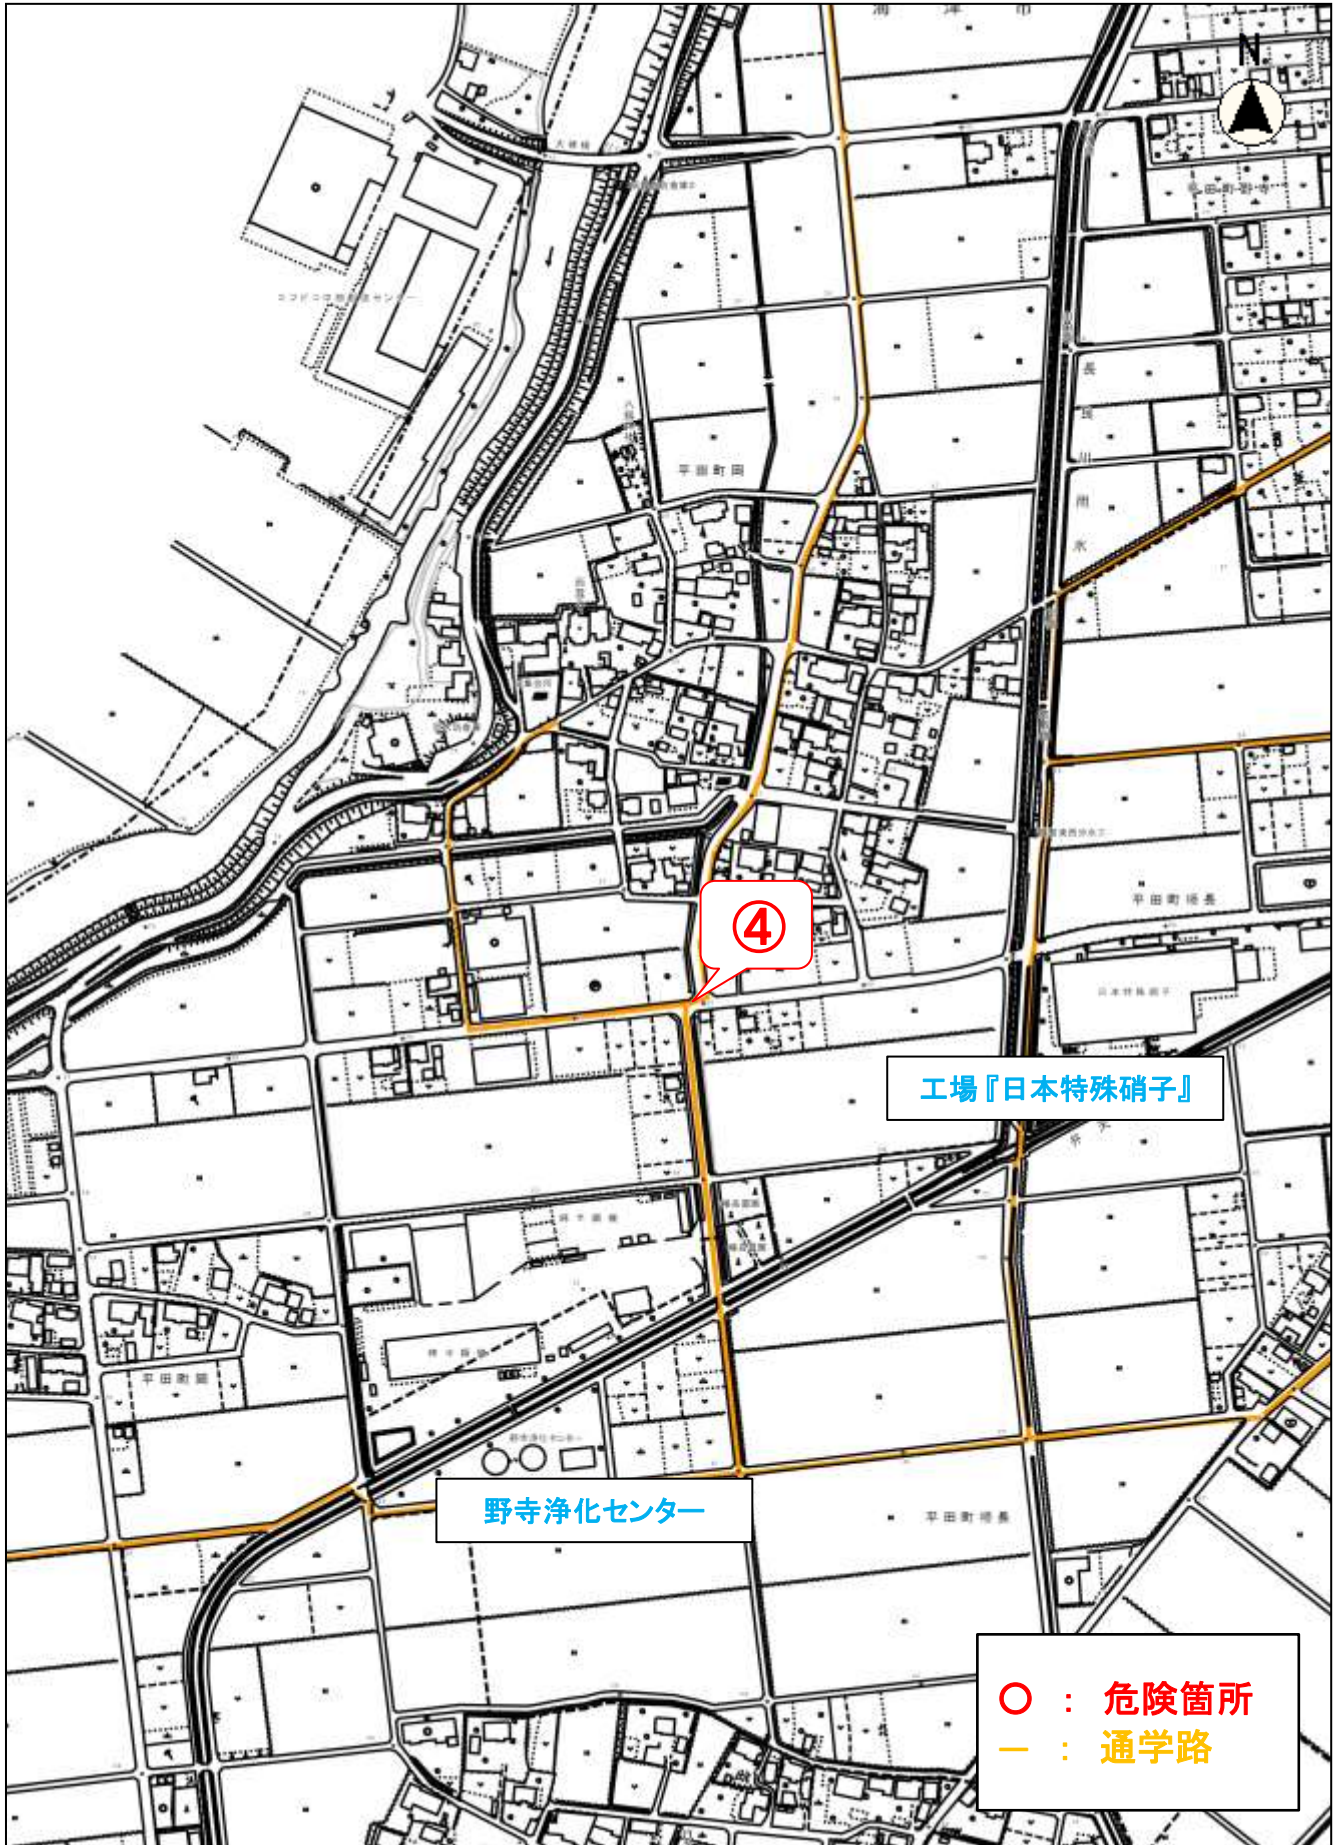

通学路危険箇所図 平田中学校 ④

縮尺 1 : 5000
100 50 0 100