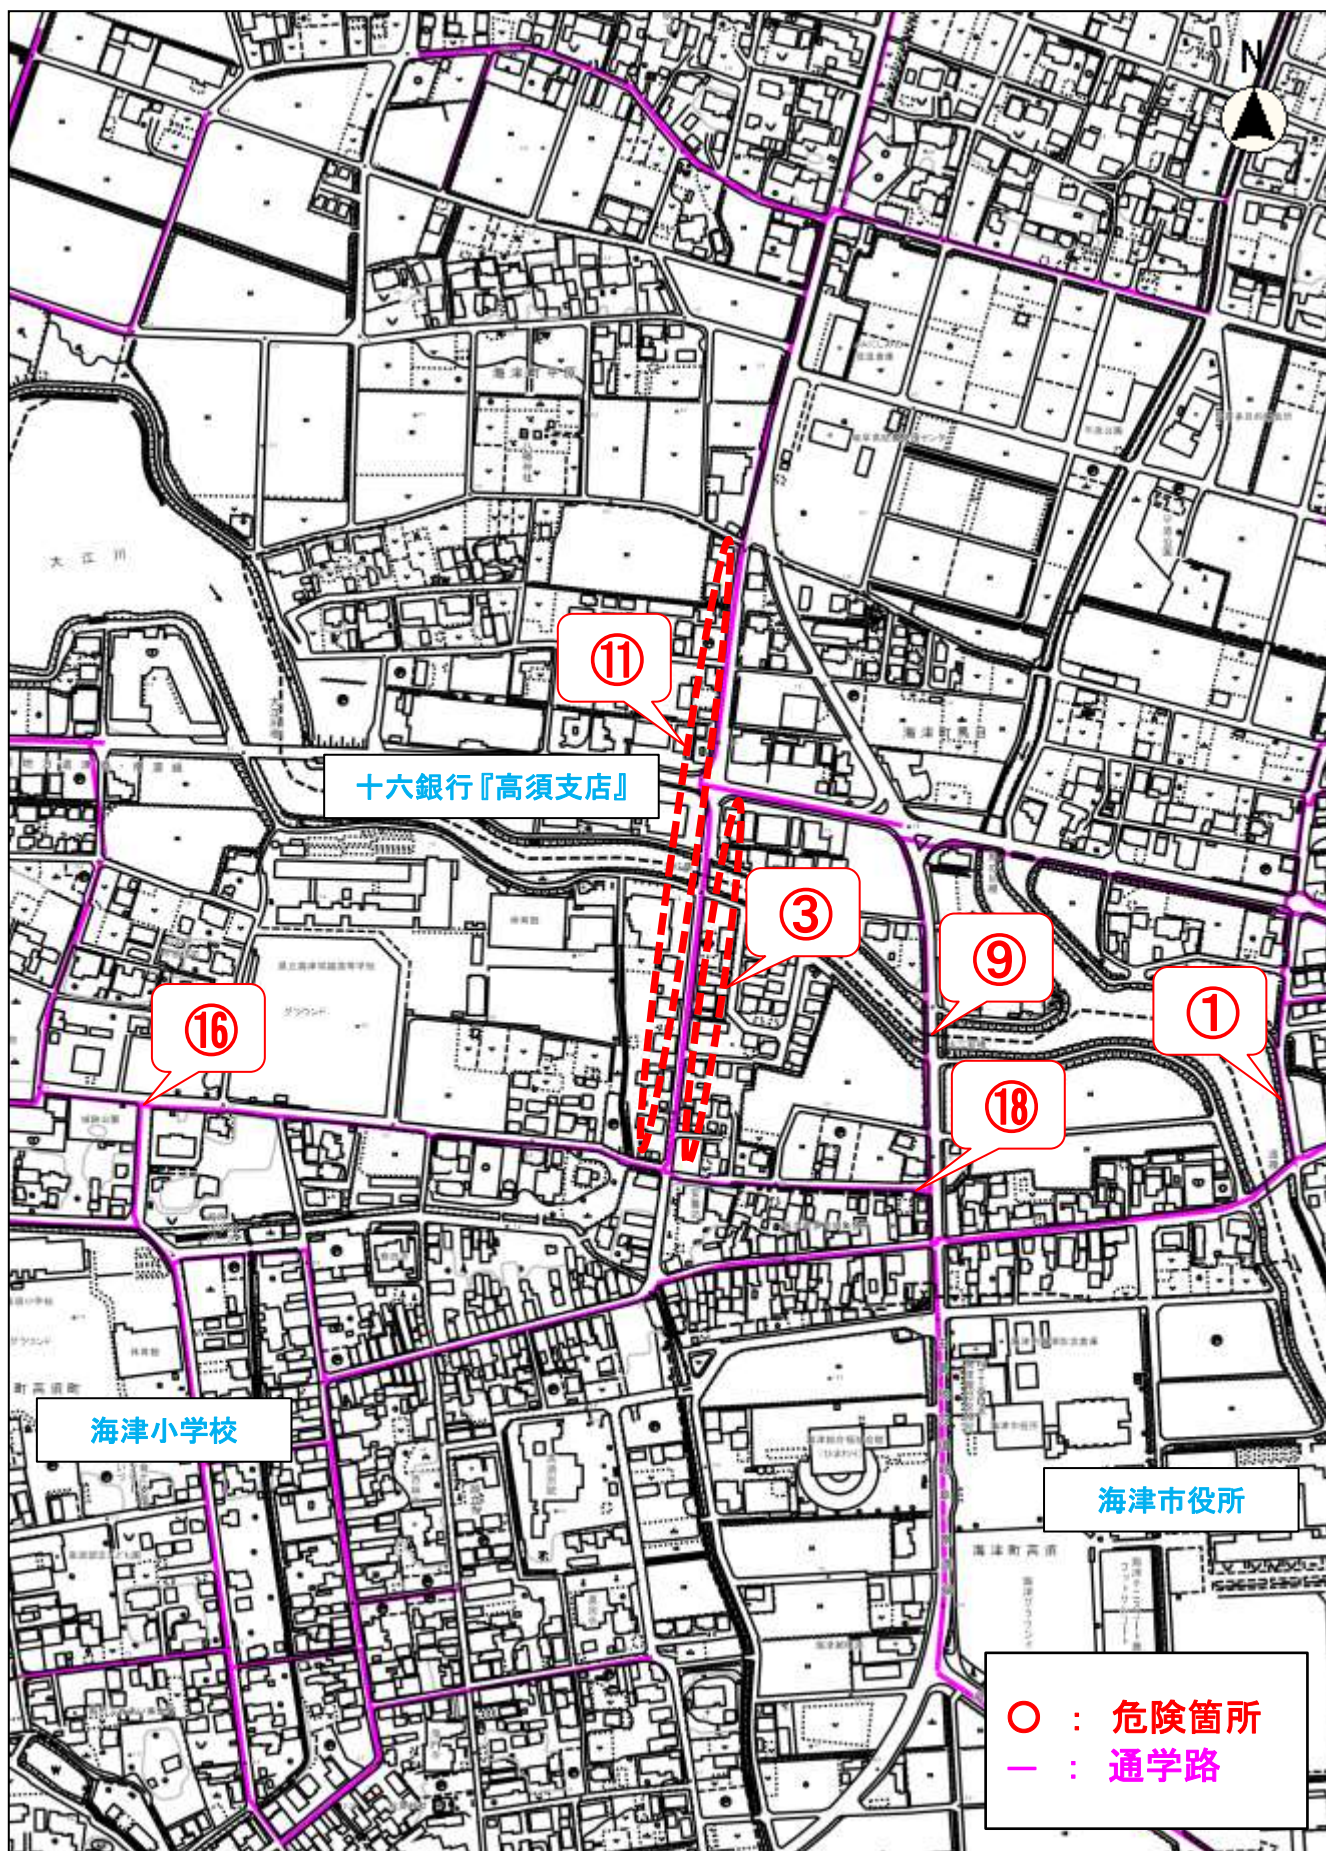

通学路危険箇所 位置図

通学路危険箇所図 海津小学校 ①③⑨⑪⑬⑮

縮尺 1 : 5000
100 50 0 100

通学路危険箇所図 海津小学校 ②

通学路危険箇所図 海津小学校 ⑤

○ : 危険箇所
— : 通学路

縮尺 1 : 5000
100 50 0 100

通学路危険箇所図 海津小学校 ⑩

縮尺 1 : 5000

通学路危険箇所図 海津小学校 ⑫

集会所『帆引新田』

⑫

○ : 危険箇所
— : 通学路

縮尺 1 : 5000

100 50 0 100

通学路危険箇所図 海津小学校 ⑭

通学路危険箇所図 海津小学校 ⑰

縮尺 1 : 5000
100 50 0 100

通学路危険箇所図 今尾小学校 ③⑦

縮尺 1 : 5000

100 50 0 100

通学路危険箇所図 今尾小学校 ⑤⑥

今尾小学校

⑥

スーパー『平本屋』

集会所『野市場』

②

○ : 危険箇所
— : 通学路

縮尺 1 : 5000

100 50 0 100

通学路危険箇所図 海西小学校 ⑥⑧⑩⑪⑫⑬

通学路危険箇所図 海西小学校 ⑤