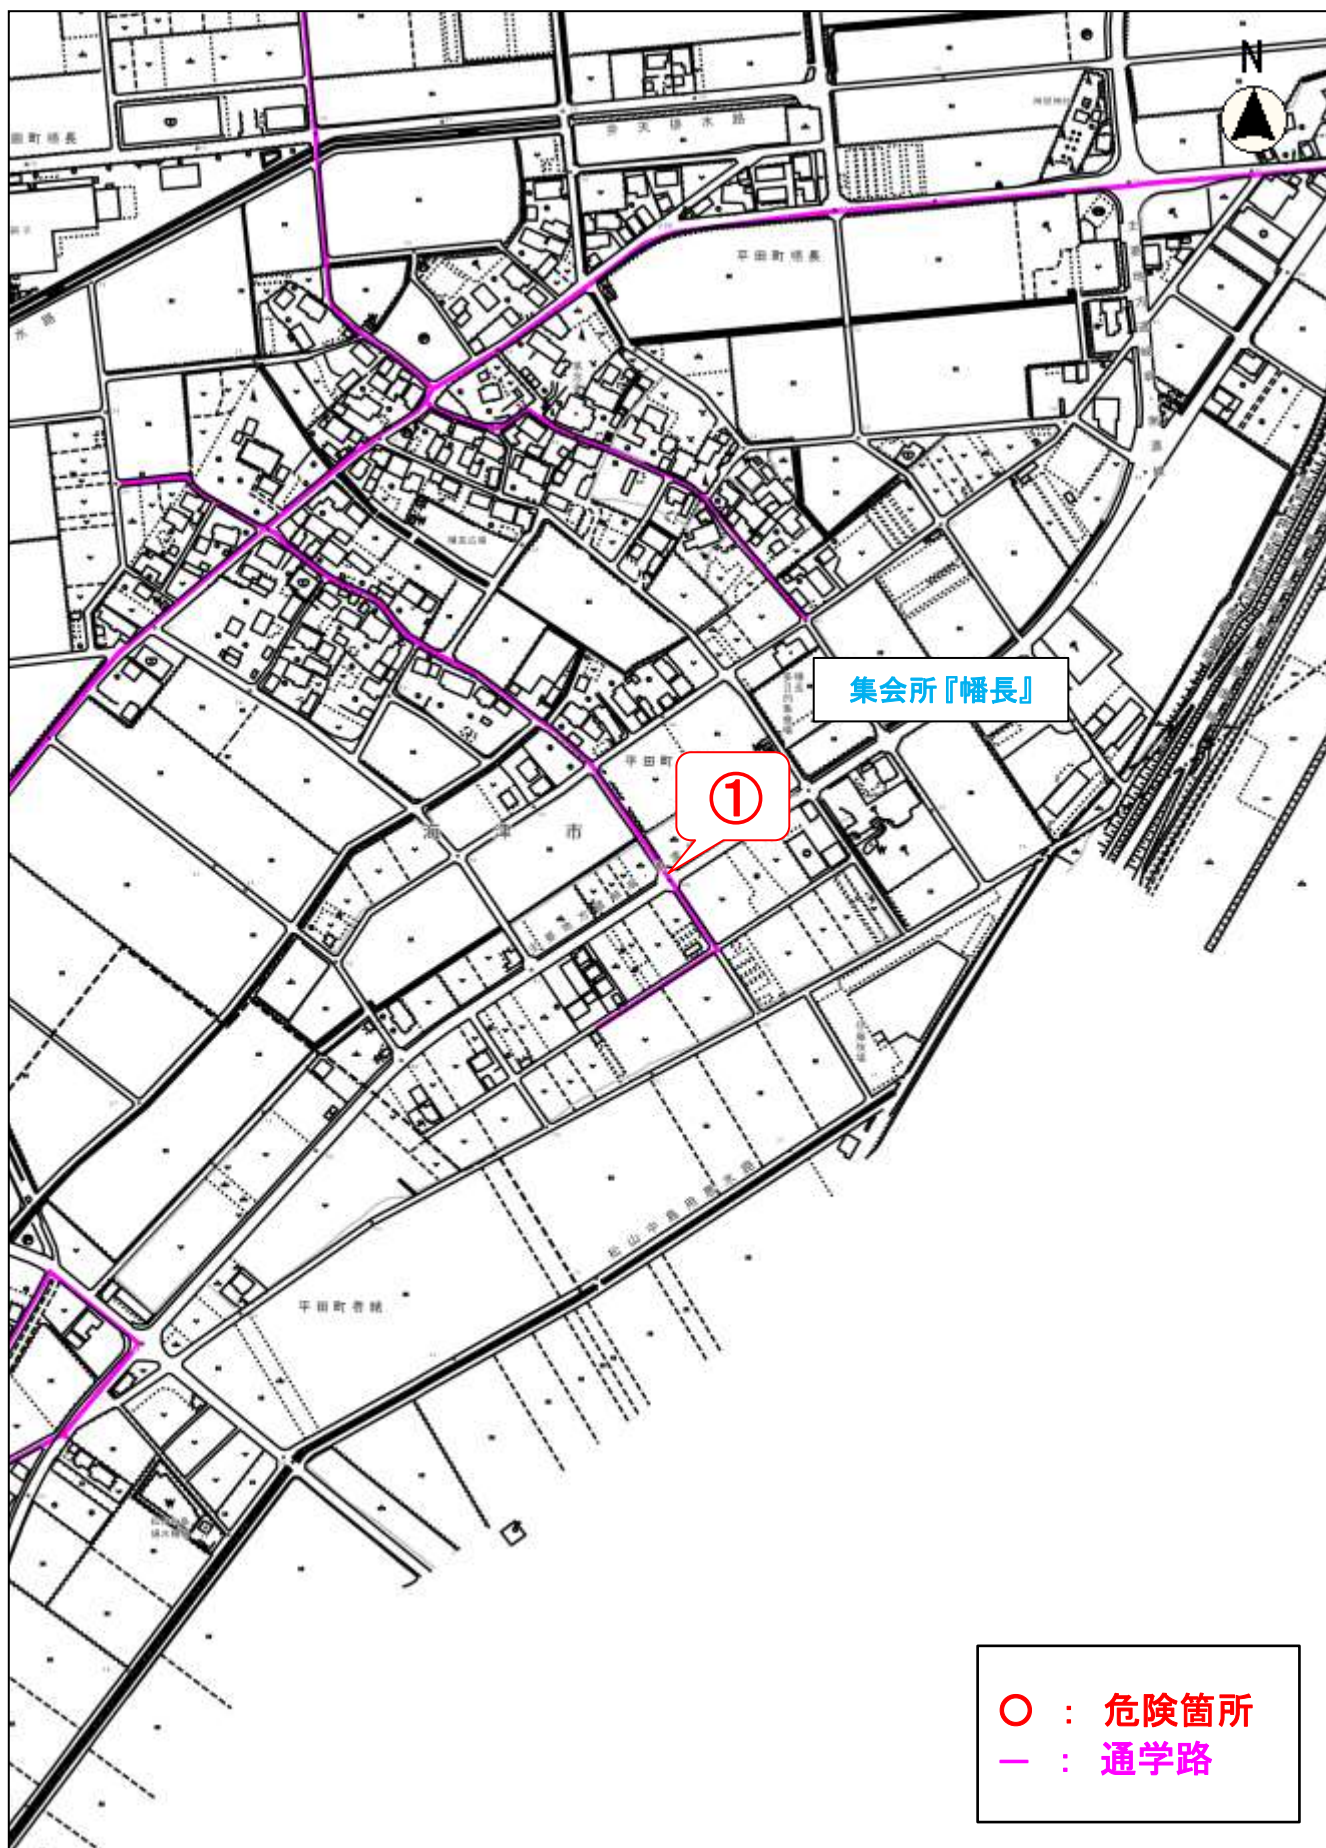

通学路危険箇所図 海津小学校 ⑰

縮尺 1 : 5000
100 50 0 100

通学路危険箇所図 今尾小学校 ③⑦

縮尺 1 : 5000

100 50 0 100

通学路危険箇所図 今尾小学校 ⑤⑥

今尾小学校

⑥

⑤

ヨシズヤ海津平田店

○ : 危険箇所
— : 通学路

縮尺 1 : 5000

100 50 0 100

通学路危険箇所図 海西小学校 ①

縮尺 1 : 5000
100 50 0 100

通学路危険箇所図 海西小学校 ②

スーパー『平本屋』

集会所『野市場』

②

○ : 危険箇所
— : 通学路

縮尺 1 : 5000

100 50 0 100

通学路危険箇所図 海西小学校 ⑥⑧⑩⑪⑫⑬

通学路危険箇所図 海西小学校 ⑤