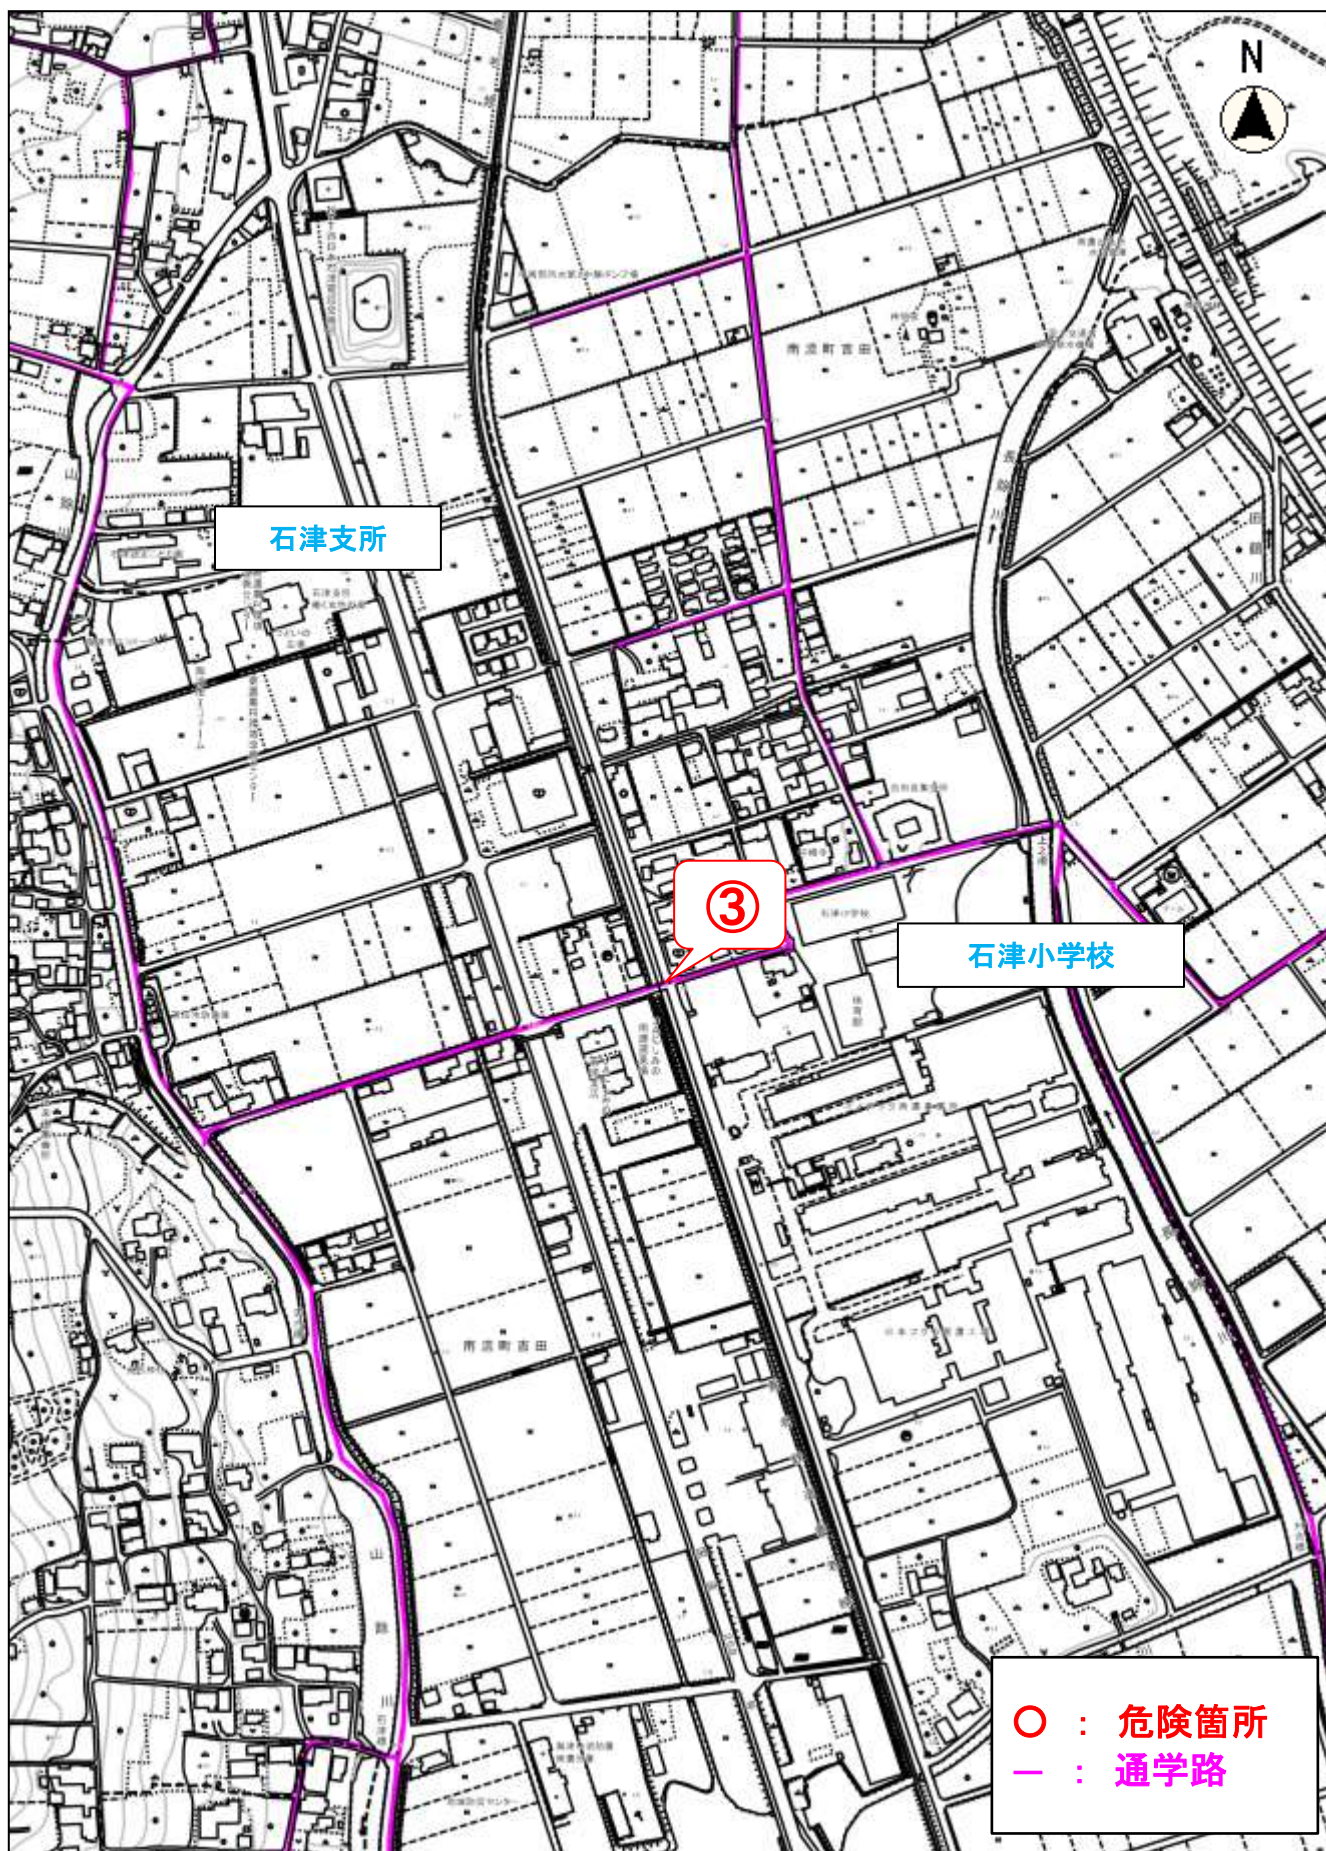

スーパー『平本屋』

集会所『野市場』

②

○ : 危険箇所
— : 通学路

縮尺 1 : 5000

100 50 0 100

通学路危険箇所図 海西小学校 ⑥⑧⑩⑪⑫⑬

通学路危険箇所図 海西小学校 ⑤

縮尺 1 : 5000
100 50 0 100

通学路危険箇所図 海西小学校 ⑨

縮尺 1 : 5000
100 50 0 100

通学路危険箇所図 石津小学校 ②

縮尺 1 : 5000
100 50 0 100

通学路危険箇所図 石津小学校 ③

縮尺 1 : 5000
100 50 0 100

通学路危険箇所図 石津小学校 ④

縮尺 1 : 5000
100 50 0 100

通学路危険箇所図 城山小学校 ①③

縮尺 1 : 5000

通学路危険箇所図 城山小学校 ②

通学路危険箇所図 下多度小学校 ①

通学路危険箇所図 日新中学校 ①②③

縮尺 1 : 5000
100 50 0 100

通学路危険箇所図 日新中学校 ⑤

縮尺 1 : 5000
100 50 0 100

通学路危険箇所図 日新中学校 ⑦

市民プール

ポケットパーク

⑦

○ : 危険箇所
— : 通学路

縮尺 1 : 5000

100 50 0 100