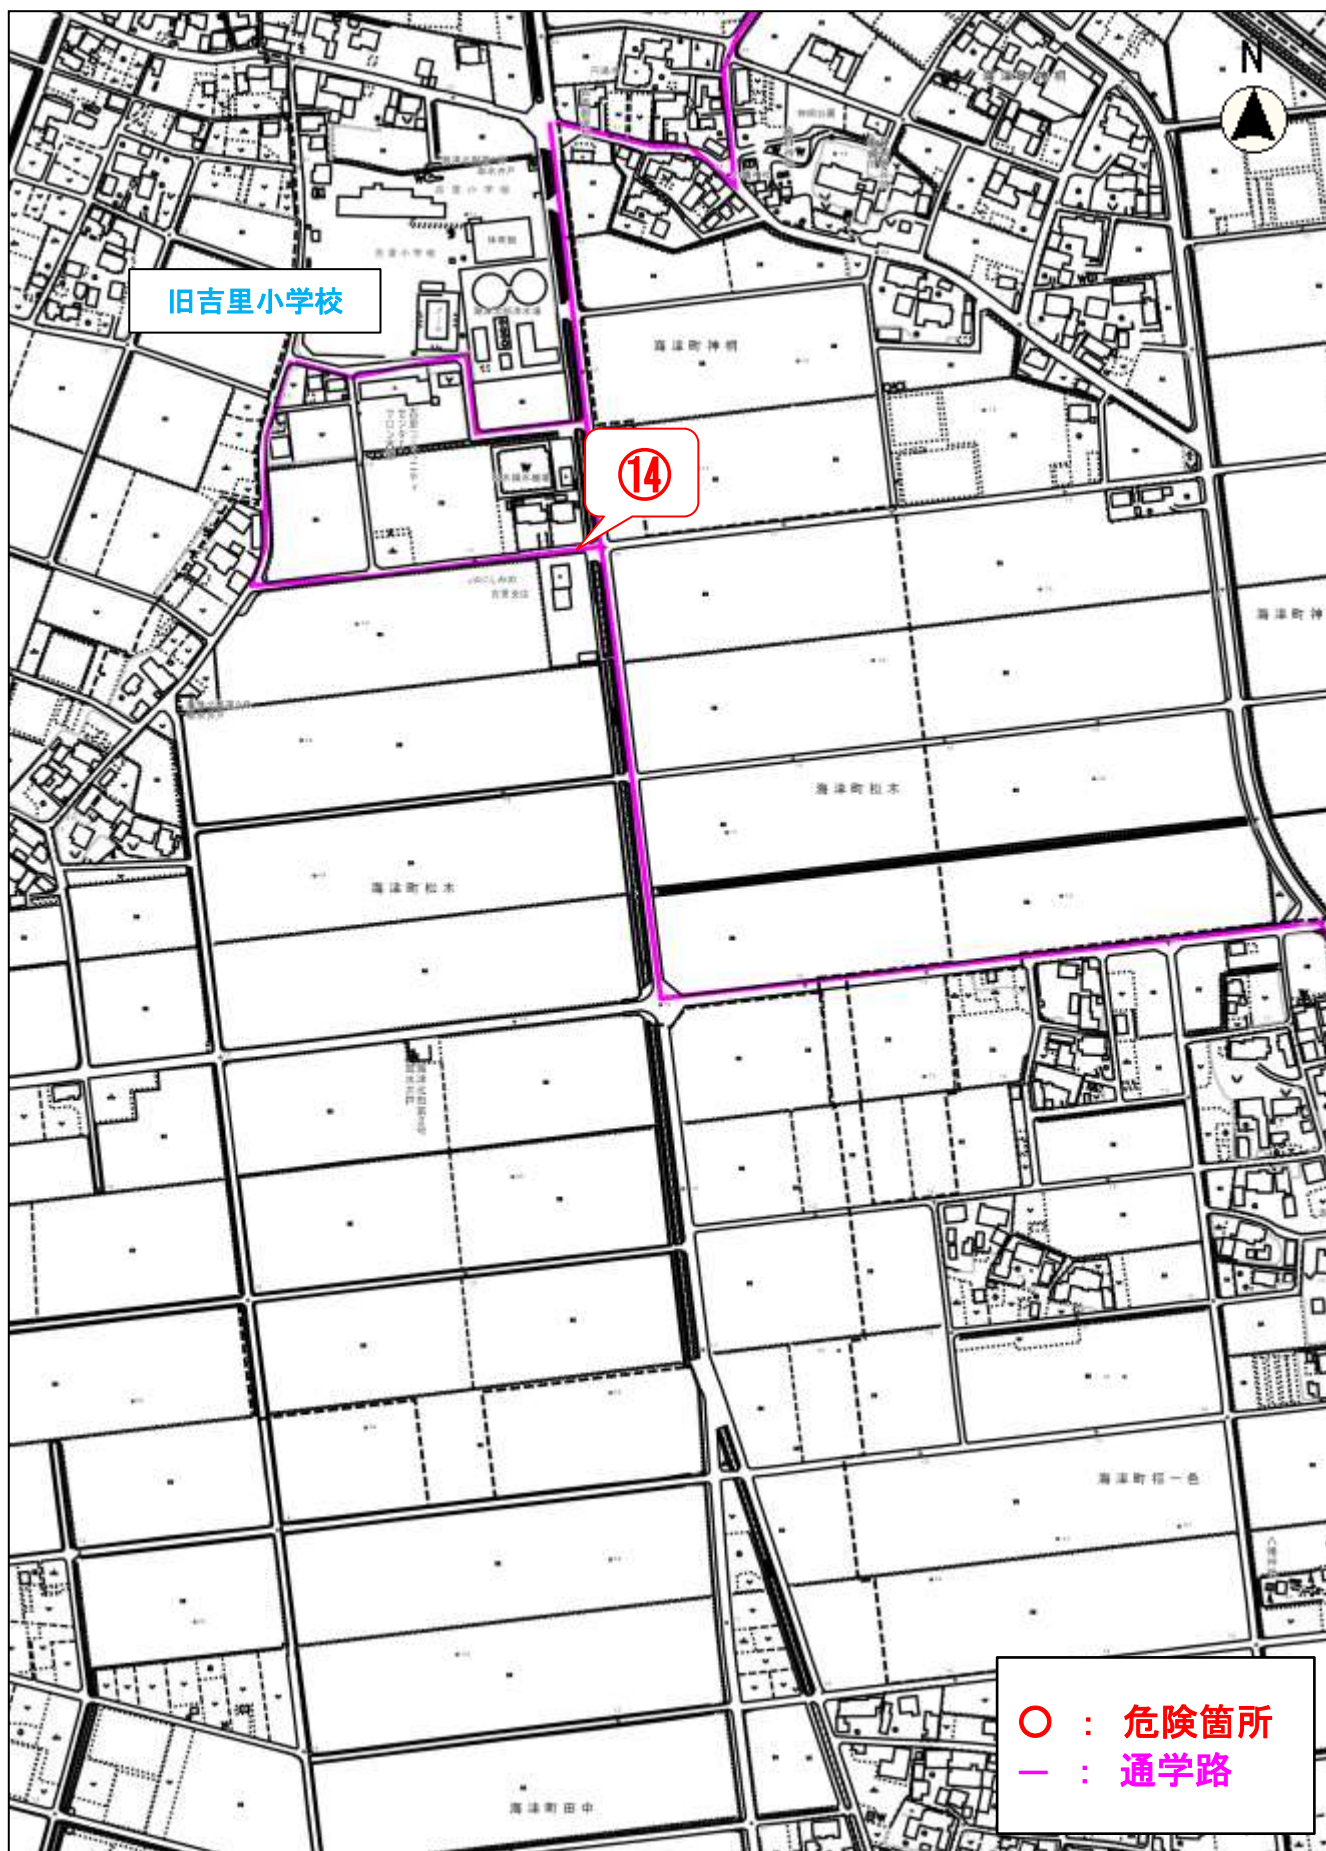

通学路危険箇所 位置図

通学路危険箇所図 海津小学校 ①③⑨⑪⑬⑮

縮尺 1 : 5000
100 50 0 100

通学路危険箇所図 海津小学校 ②

通学路危険箇所図 海津小学校 ⑤

○ : 危険箇所
— : 通学路

縮尺 1 : 5000
100 50 0 100

通学路危険箇所図 海津小学校 ⑩

縮尺 1 : 5000

通学路危険箇所図 海津小学校 ⑫

集会所『帆引新田』

⑫

○ : 危険箇所
— : 通学路

縮尺 1 : 5000

100 50 0 100

通学路危険箇所図 海津小学校 ⑭

通学路危険箇所図 海津小学校 ⑰

縮尺 1 : 5000
100 50 0 100

通学路危険箇所図 今尾小学校 ③⑦

縮尺 1 : 5000

100 50 0 100

通学路危険箇所図 今尾小学校 ⑤⑥

今尾小学校

⑥

⑤

ヨシズヤ海津平田店

○ : 危険箇所
— : 通学路

縮尺 1 : 5000

100 50 0 100

通学路危険箇所図 海西小学校 ①

縮尺 1 : 5000
100 50 0 100

通学路危険箇所図 海西小学校 ②