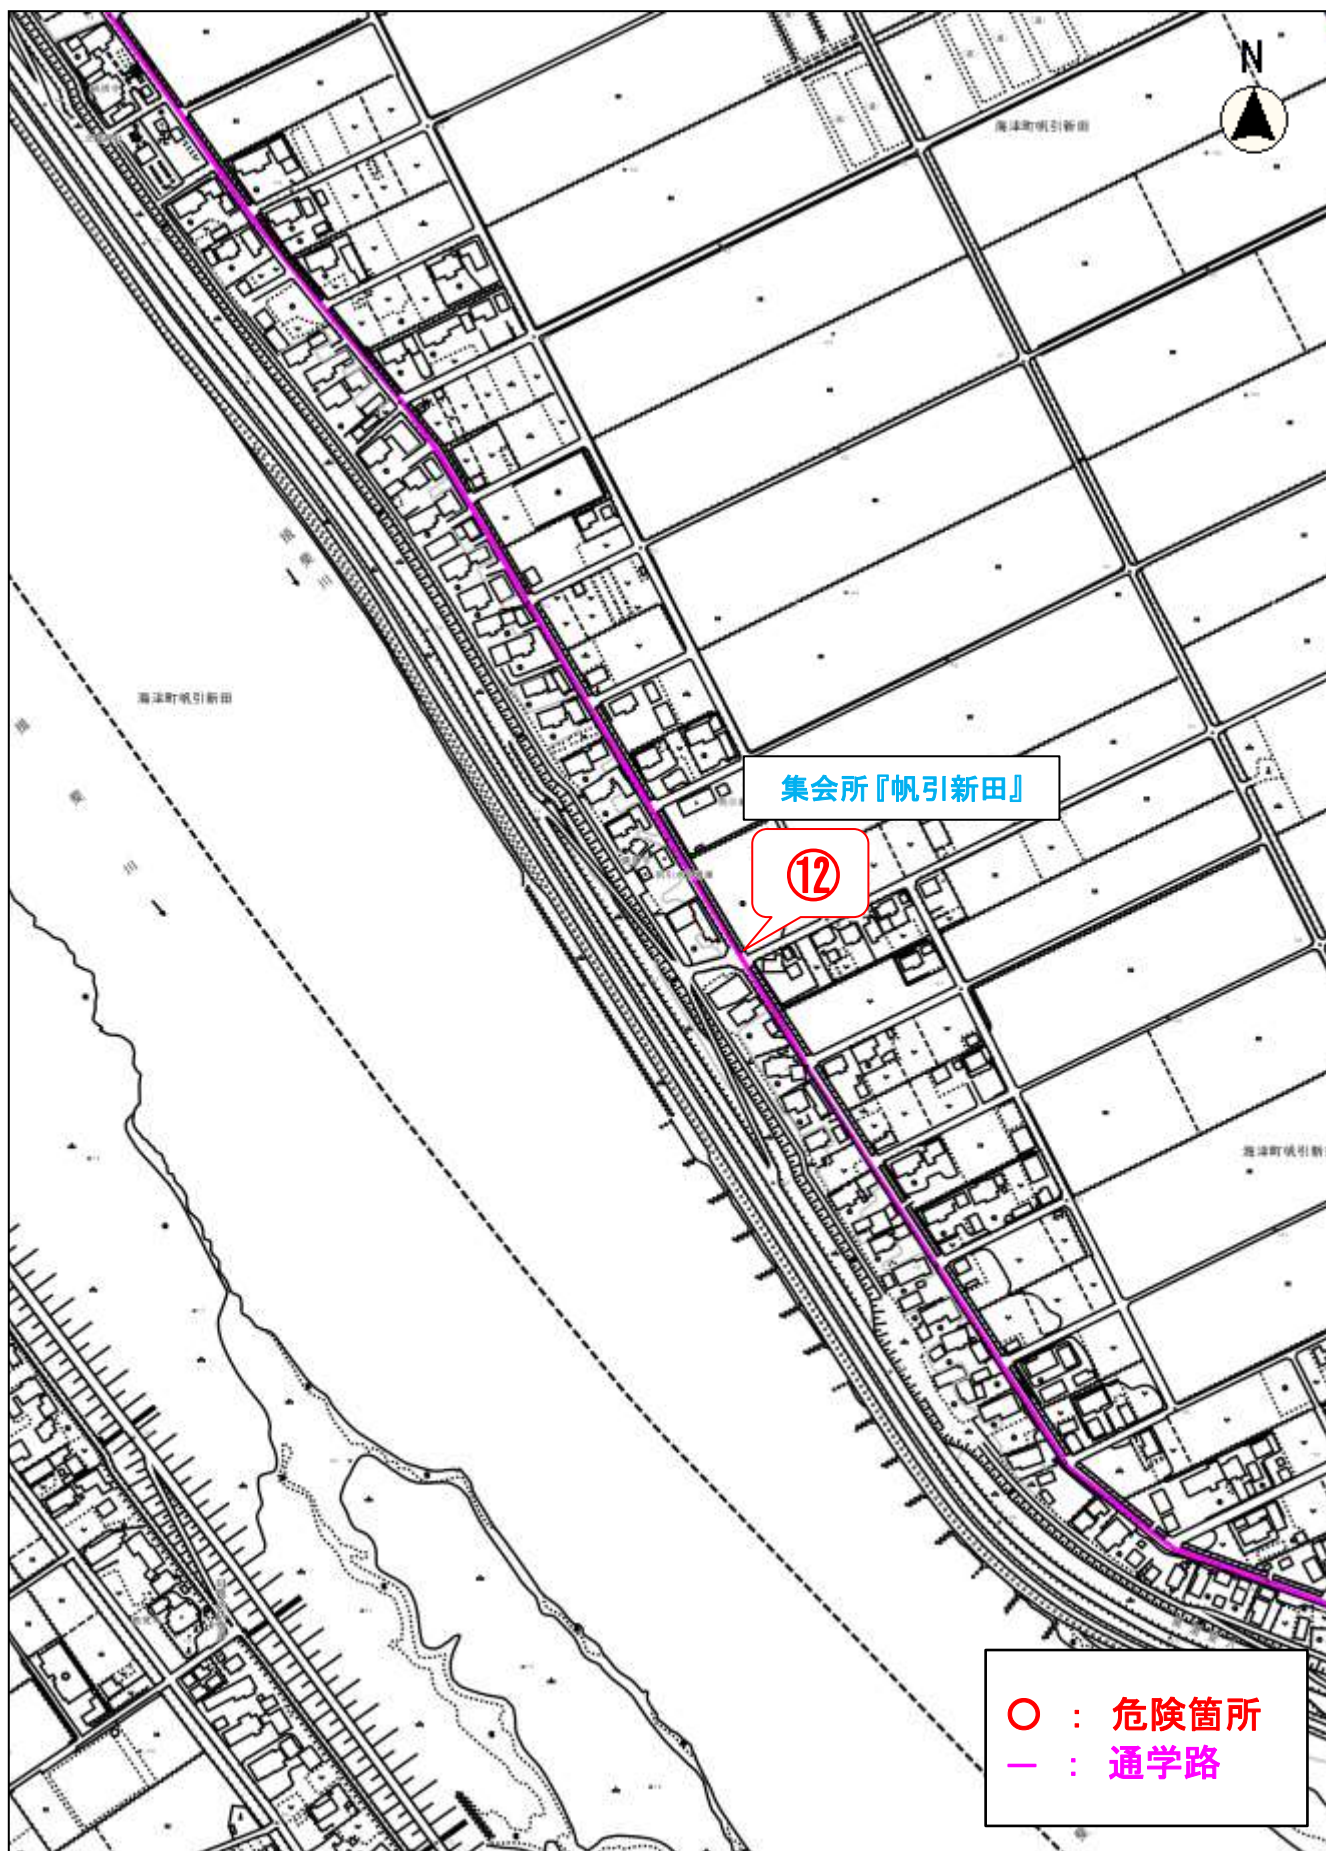

通学路危険箇所 位置図

通学路危険箇所図 海津小学校 ①③⑨⑪⑬⑮

縮尺 1 : 5000
100 50 0 100

通学路危険箇所図 海津小学校 ②

通学路危険箇所図 海津小学校 ⑤

○ : 危険箇所
— : 通学路

縮尺 1 : 5000
100 50 0 100

通学路危険箇所図 海津小学校 ⑩

縮尺 1 : 5000

通学路危険箇所図 海津小学校 ⑫

集会所『帆引新田』

⑫

○ : 危険箇所
— : 通学路

縮尺 1 : 5000

100 50 0 100

通学路危険箇所図 海津小学校 ⑭