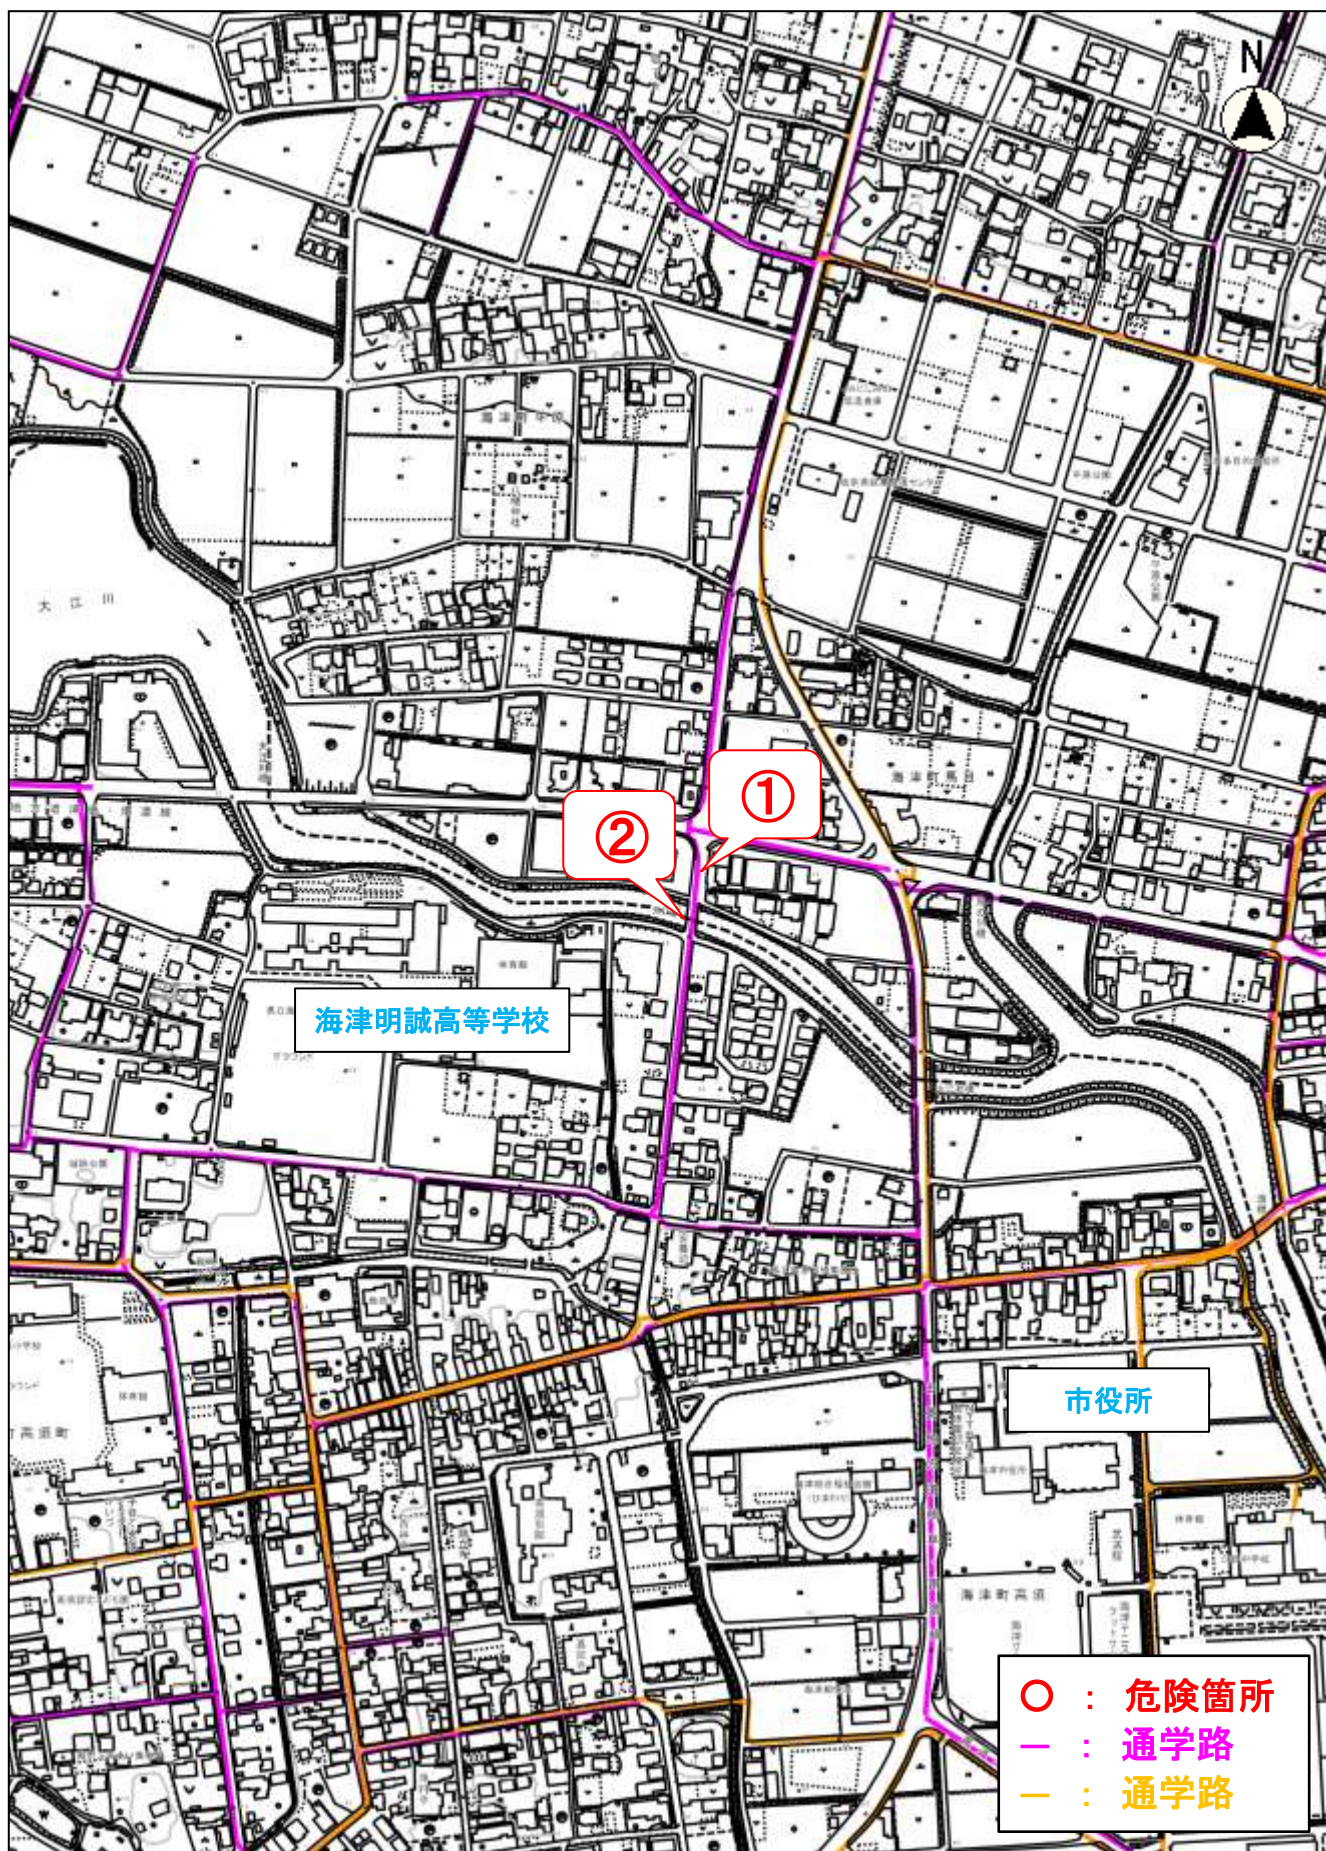

縮尺 1 : 5000
100 50 0 100

通学路危険箇所図 平田中学校 ⑥

通学路危険箇所図 城南中学校 ①②

縮尺 1 : 5000
100 50 0 100

通学路危険箇所図 城南中学校 ③

通学路危険箇所図 海津明誠高等学校 ①②

縮尺 1 : 5000
100 50 0 100

通学路危険箇所図 海津特別支援学校 ①