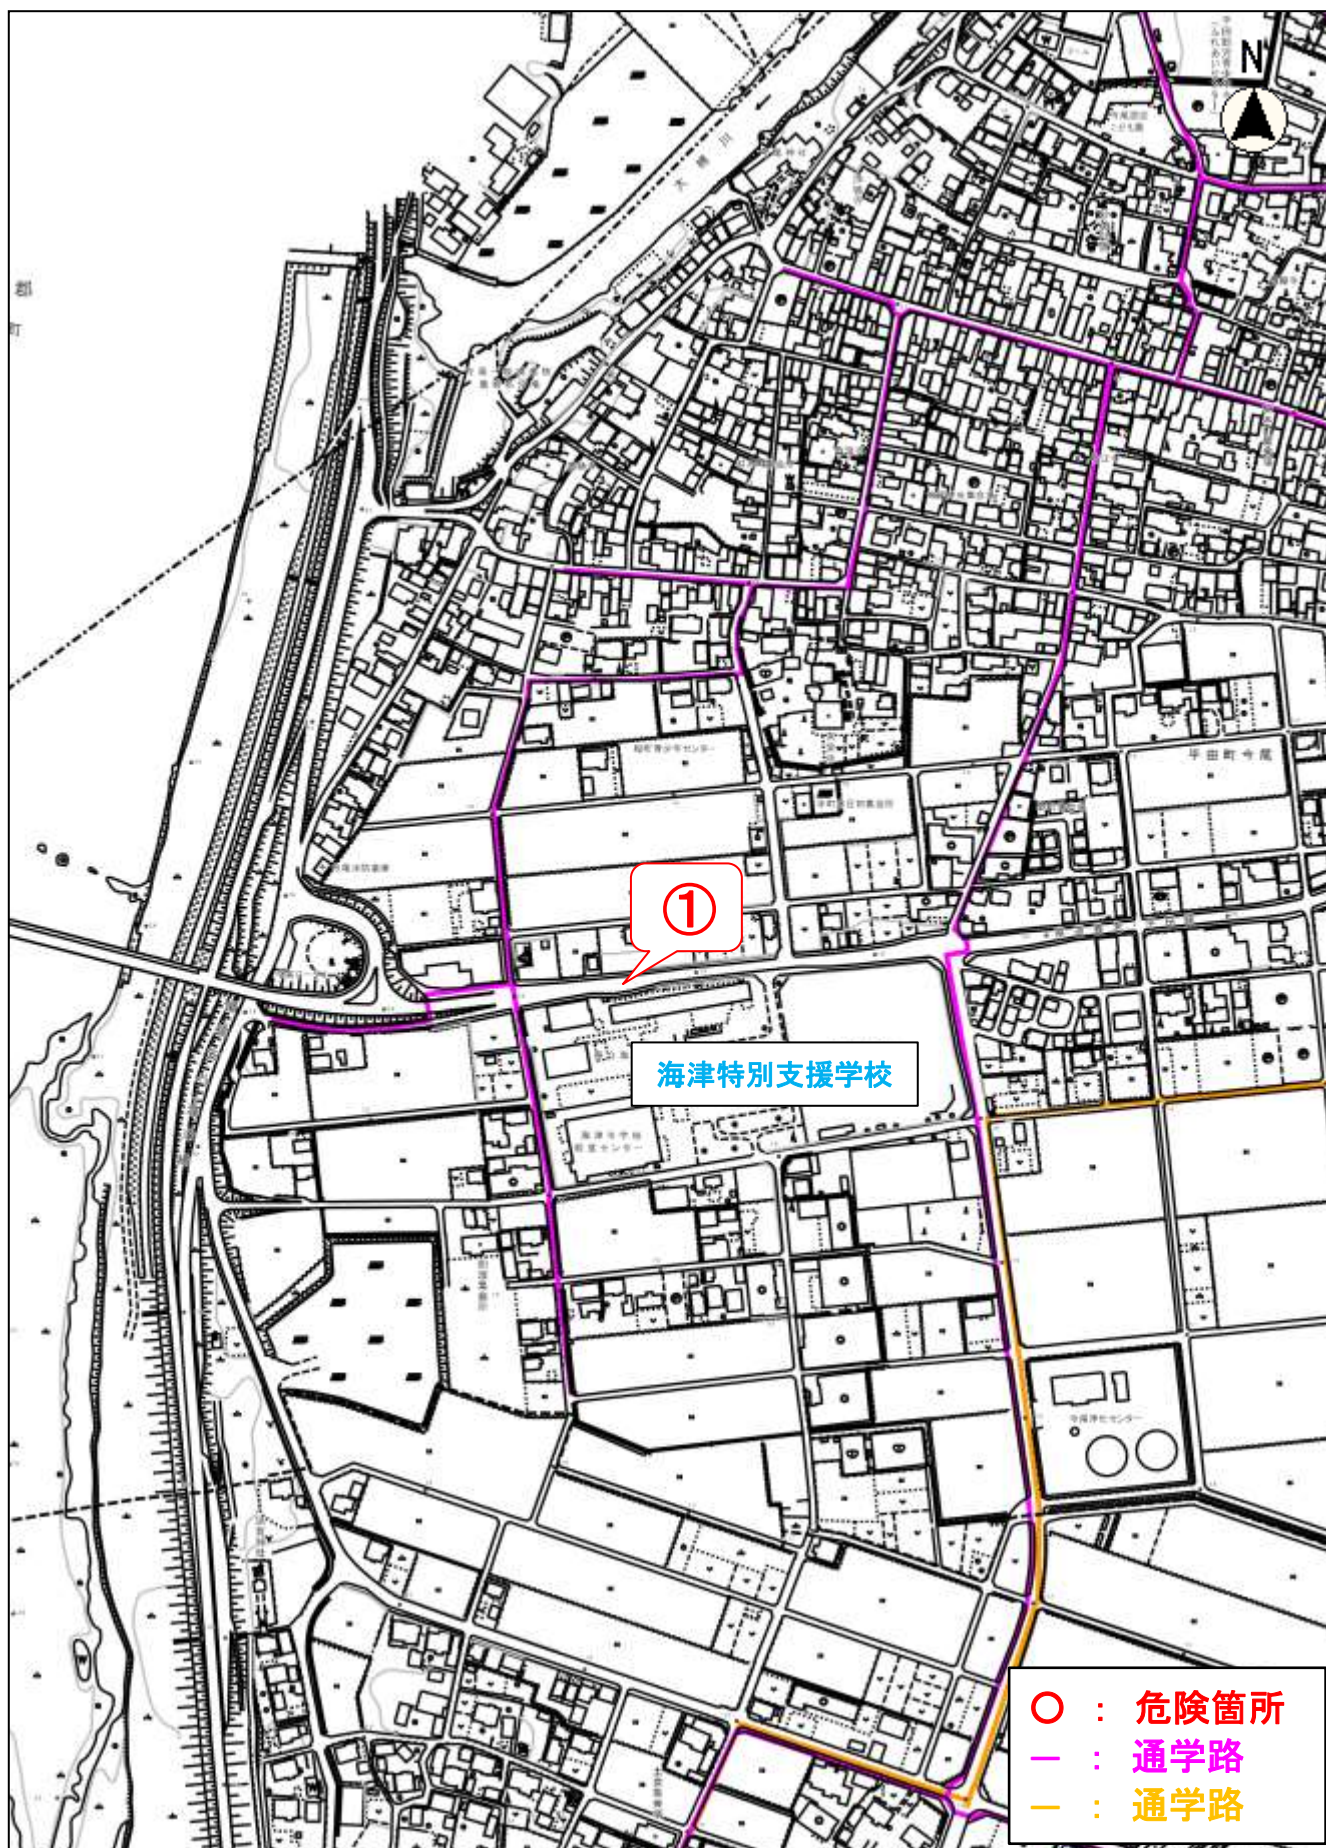

縮尺 1 : 5000
100 50 0 100

通学路危険箇所図 平田中学校 ⑥

通学路危険箇所図 城南中学校 ①②

縮尺 1 : 5000
100 50 0 100

通学路危険箇所図 城南中学校 ③

通学路危険箇所図 海津明誠高等学校 ①②

縮尺 1 : 5000
100 50 0 100

通学路危険箇所図 海津特別支援学校 ①

通学路危険箇所図 建設都市計画課 ①

養老鉄道『石津駅』

①

- : 危険箇所
- : 通学路
- : 通学路

縮尺 1 : 5000

通学路危険箇所図 生活・環境課 ①

縮尺 1 : 5000
100 50 0 100