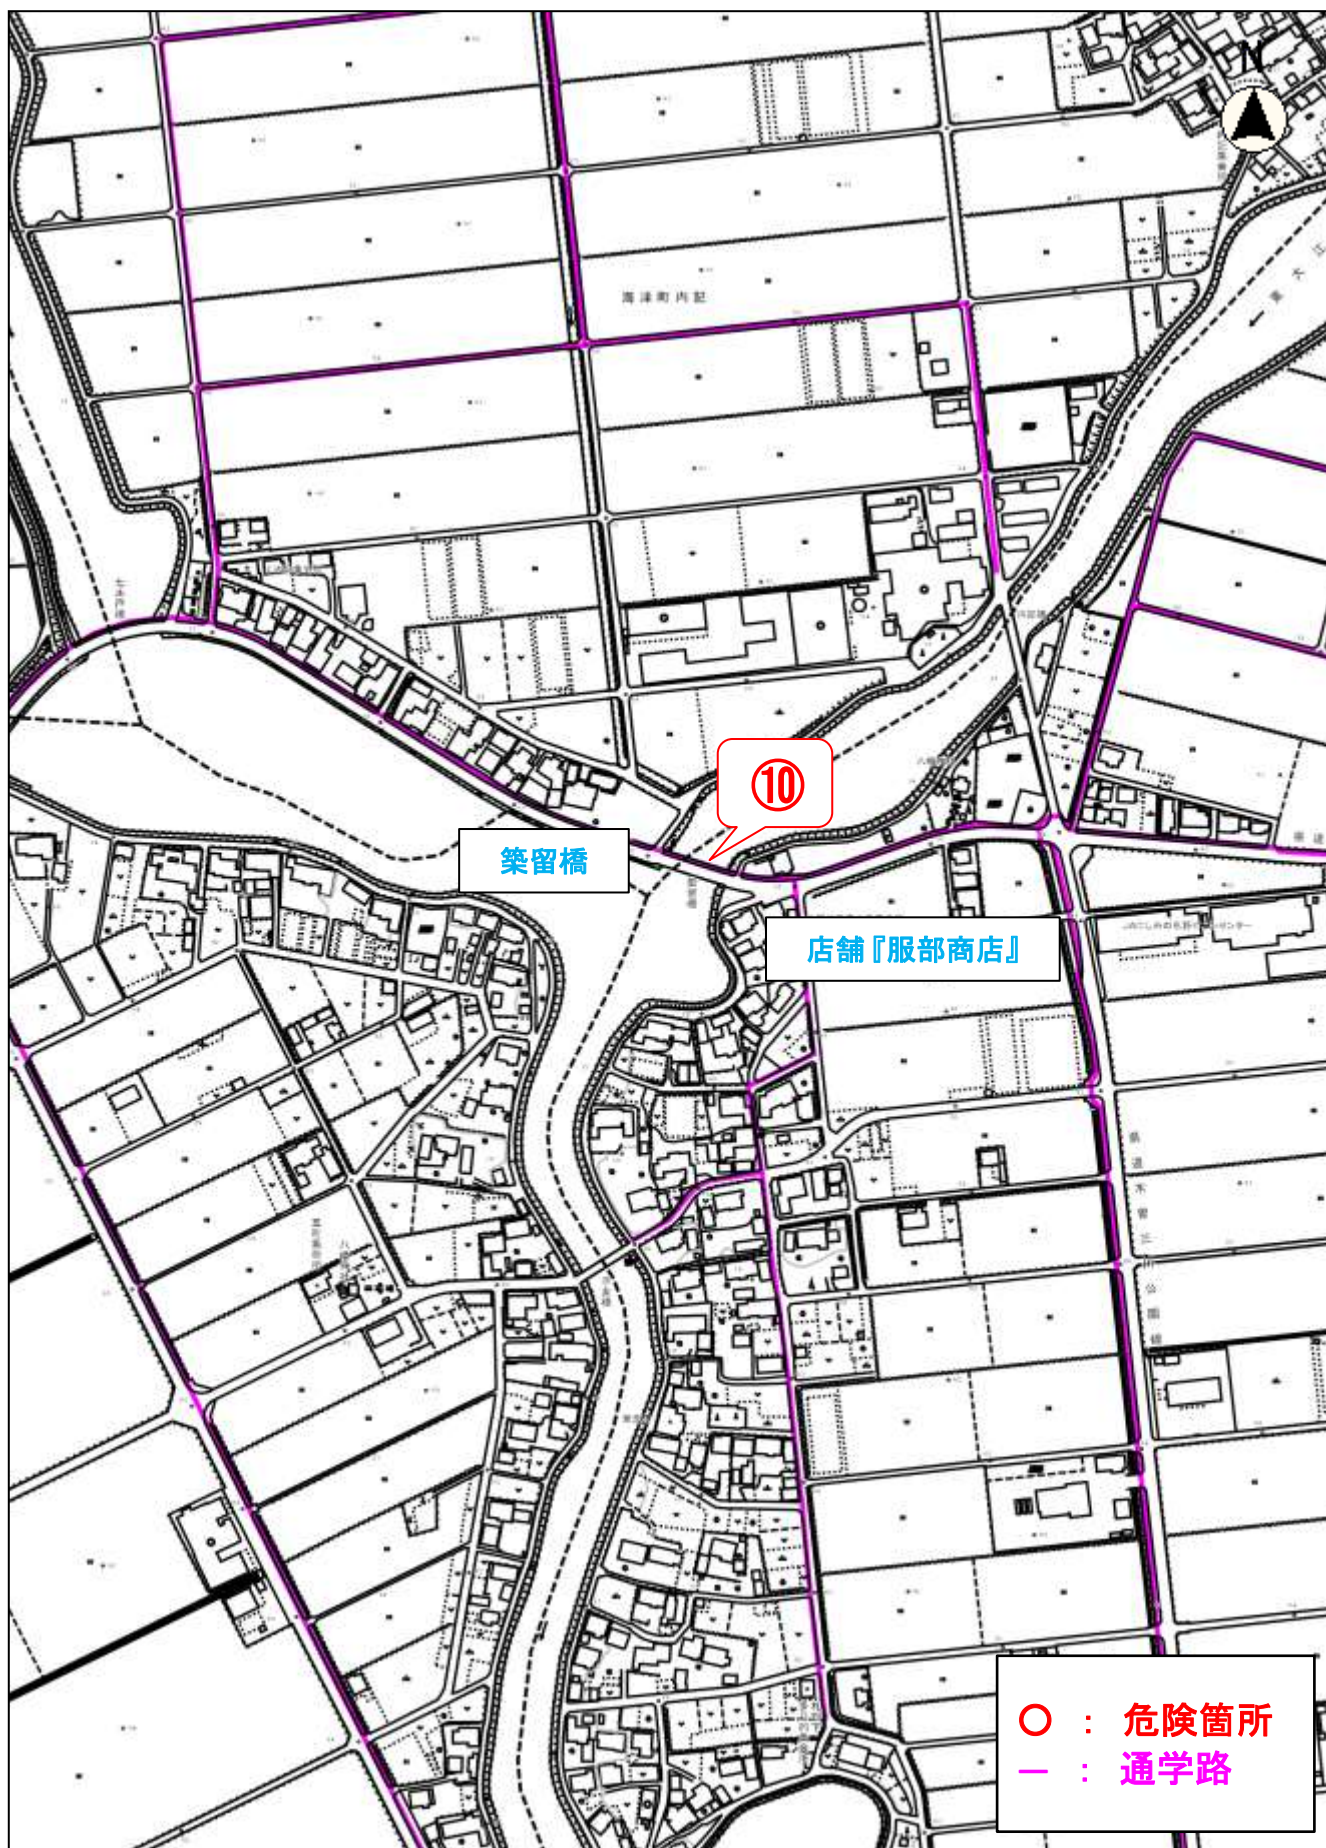

通学路危険箇所 位置図

通学路危険箇所図 海津小学校 ①③⑨⑪⑬⑮

縮尺 1 : 5000
100 50 0 100

通学路危険箇所図 海津小学校 ②

通学路危険箇所図 海津小学校 ⑤

○ : 危険箇所
— : 通学路

縮尺 1 : 5000
100 50 0 100

通学路危険箇所図 海津小学校 ⑩

縮尺 1 : 5000

通学路危険箇所図 海津小学校 ⑫

集会所『帆引新田』

⑫

○ : 危険箇所
— : 通学路

縮尺 1 : 5000

100 50 0 100

通学路危険箇所図 海津小学校 ⑭

通学路危険箇所図 海津小学校 ⑰

縮尺 1 : 5000
100 50 0 100

通学路危険箇所図 今尾小学校 ③⑦

縮尺 1 : 5000

100 50 0 100

通学路危険箇所図 今尾小学校 ⑤⑥

今尾小学校

⑥

スーパー『平本屋』

集会所『野市場』

②

○ : 危険箇所
— : 通学路

縮尺 1 : 5000

100 50 0 100

通学路危険箇所図 海西小学校 ⑥⑧⑩⑪⑫⑬

通学路危険箇所図 海西小学校 ⑤