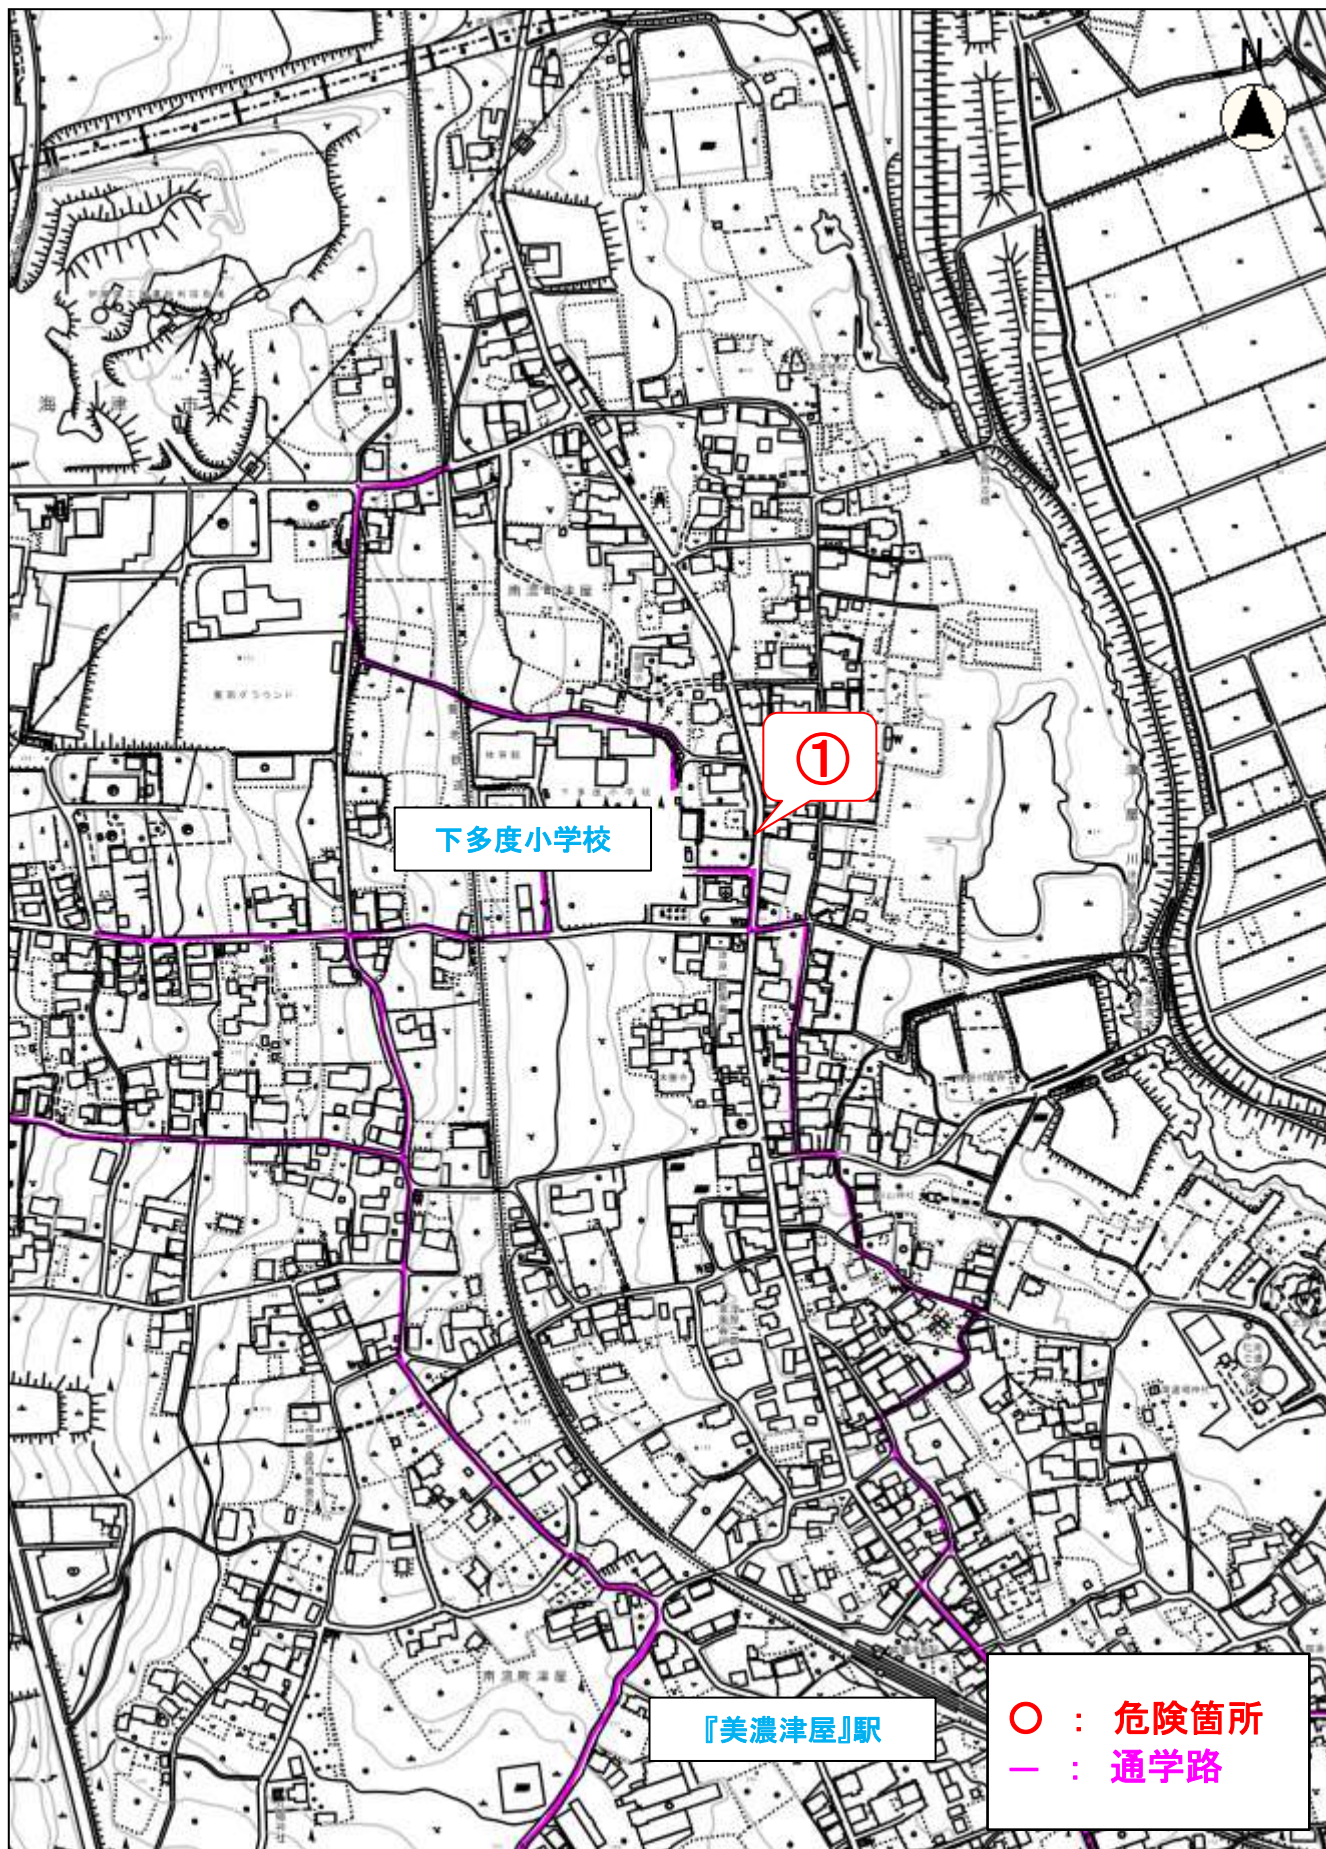

縮尺 1 : 5000
100 50 0 100

通学路危険箇所図 城山小学校 ①③

縮尺 1 : 5000

通学路危険箇所図 城山小学校 ②

通学路危険箇所図 下多度小学校 ①

通学路危険箇所図 日新中学校 ①②③

縮尺 1 : 5000
100 50 0 100

通学路危険箇所図 日新中学校 ⑤

縮尺 1 : 5000
100 50 0 100

通学路危険箇所図 日新中学校 ⑦

市民プール

ポケットパーク

⑦

○ : 危険箇所
— : 通学路

縮尺 1 : 5000

100 50 0 100