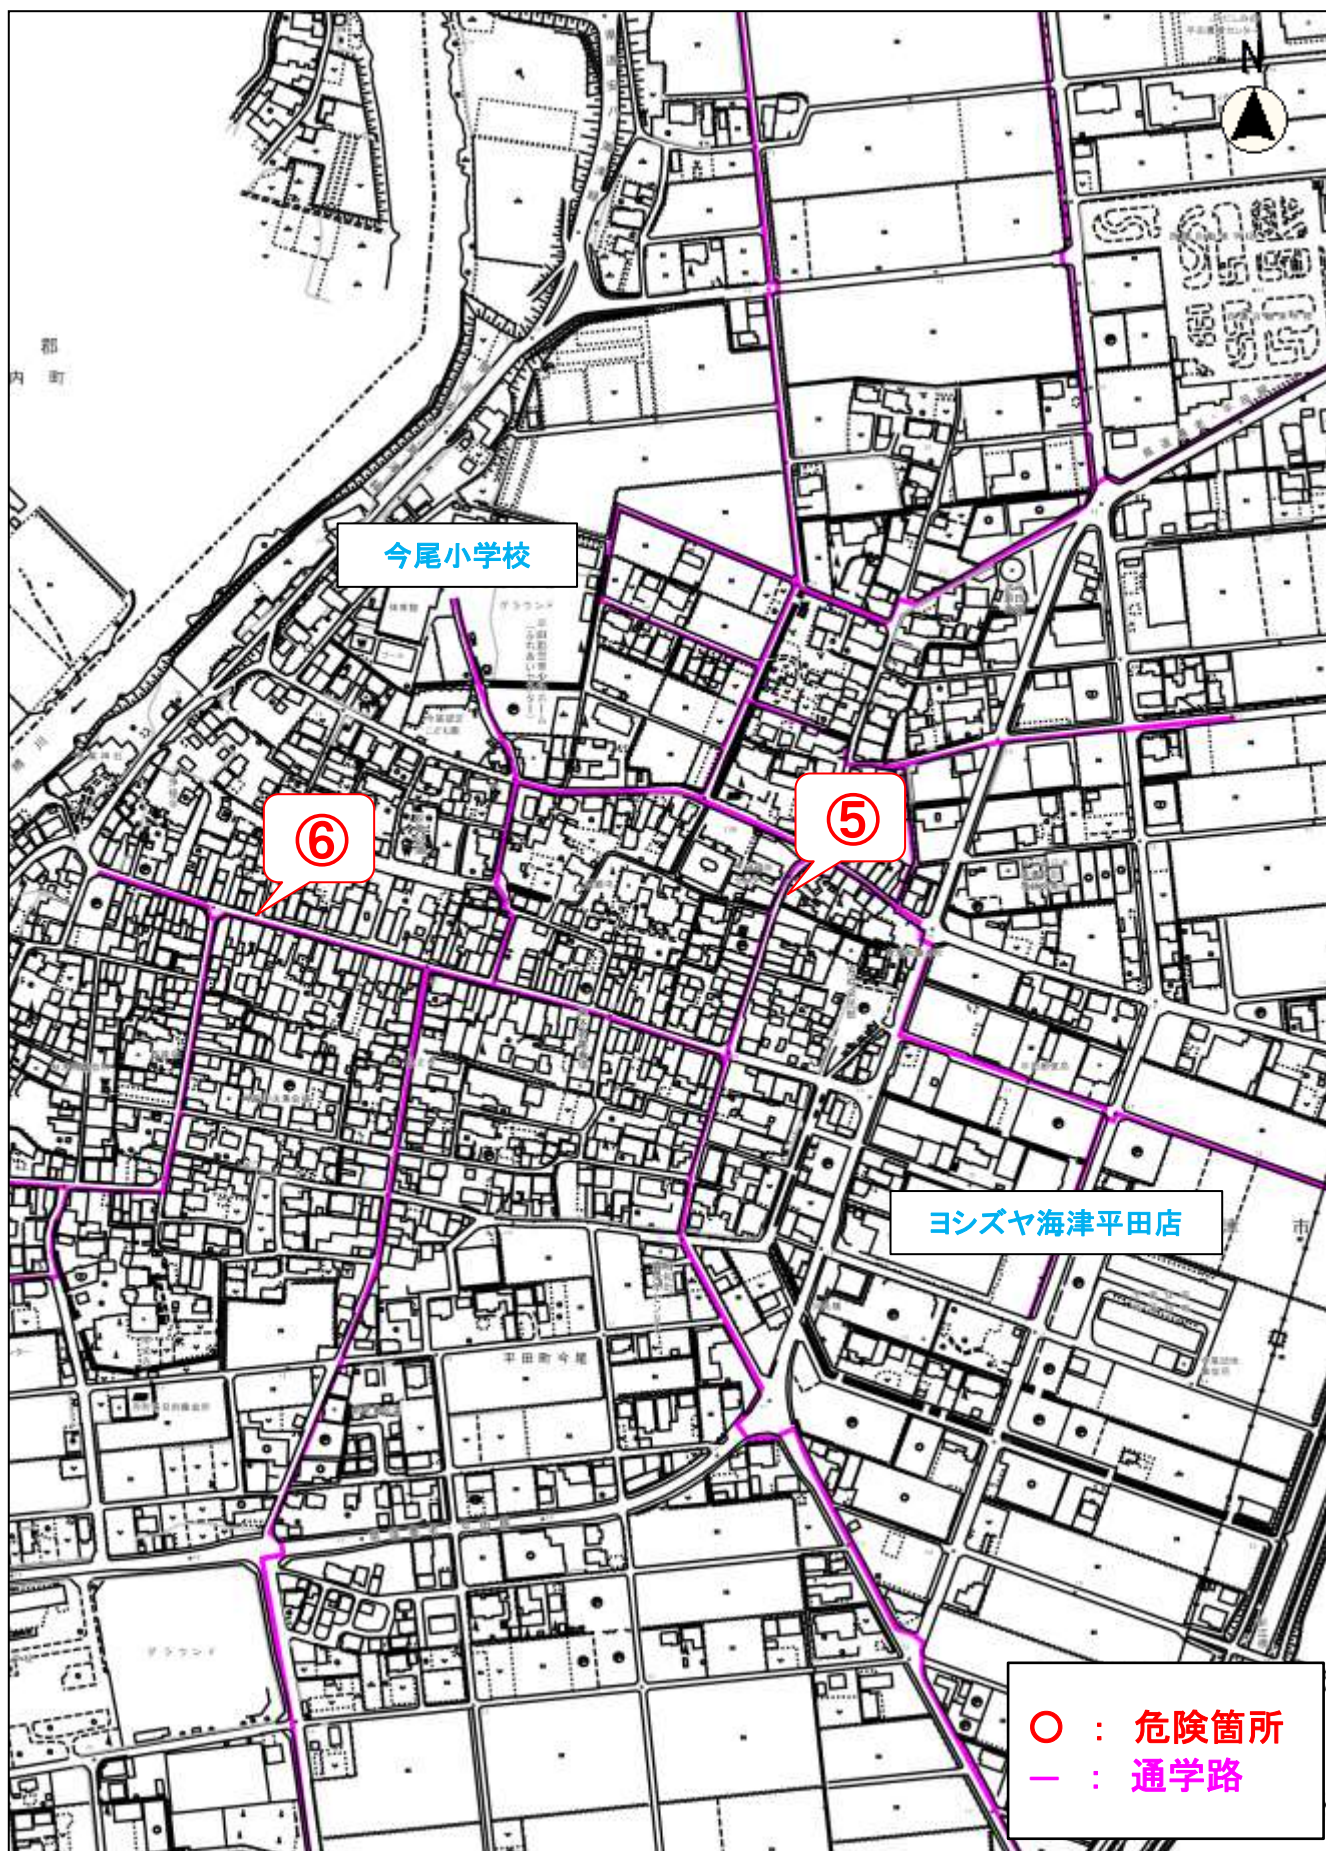

通学路危険箇所 位置図

通学路危険箇所図 海津小学校 ①③⑨⑪⑬⑮

縮尺 1 : 5000
100 50 0 100

通学路危険箇所図 海津小学校 ②

通学路危険箇所図 海津小学校 ⑤

○ : 危険箇所
— : 通学路

縮尺 1 : 5000
100 50 0 100

通学路危険箇所図 海津小学校 ⑩

通学路危険箇所図 海津小学校 ⑰

縮尺 1 : 5000
100 50 0 100

通学路危険箇所図 今尾小学校 ③⑦

縮尺 1 : 5000

100 50 0 100

通学路危険箇所図 今尾小学校 ⑤⑥

今尾小学校

⑥

⑤

ヨシズヤ海津平田店

○ : 危険箇所
— : 通学路

縮尺 1 : 5000

100 50 0 100

通学路危険箇所図 海西小学校 ①

縮尺 1 : 5000
100 50 0 100

通学路危険箇所図 海西小学校 ②

スーパー『平本屋』

集会所『野市場』

②

○ : 危険箇所
— : 通学路

縮尺 1 : 5000

100 50 0 100

通学路危険箇所図 海西小学校 ⑥⑧⑩⑪⑫⑬

通学路危険箇所図 海西小学校 ⑤