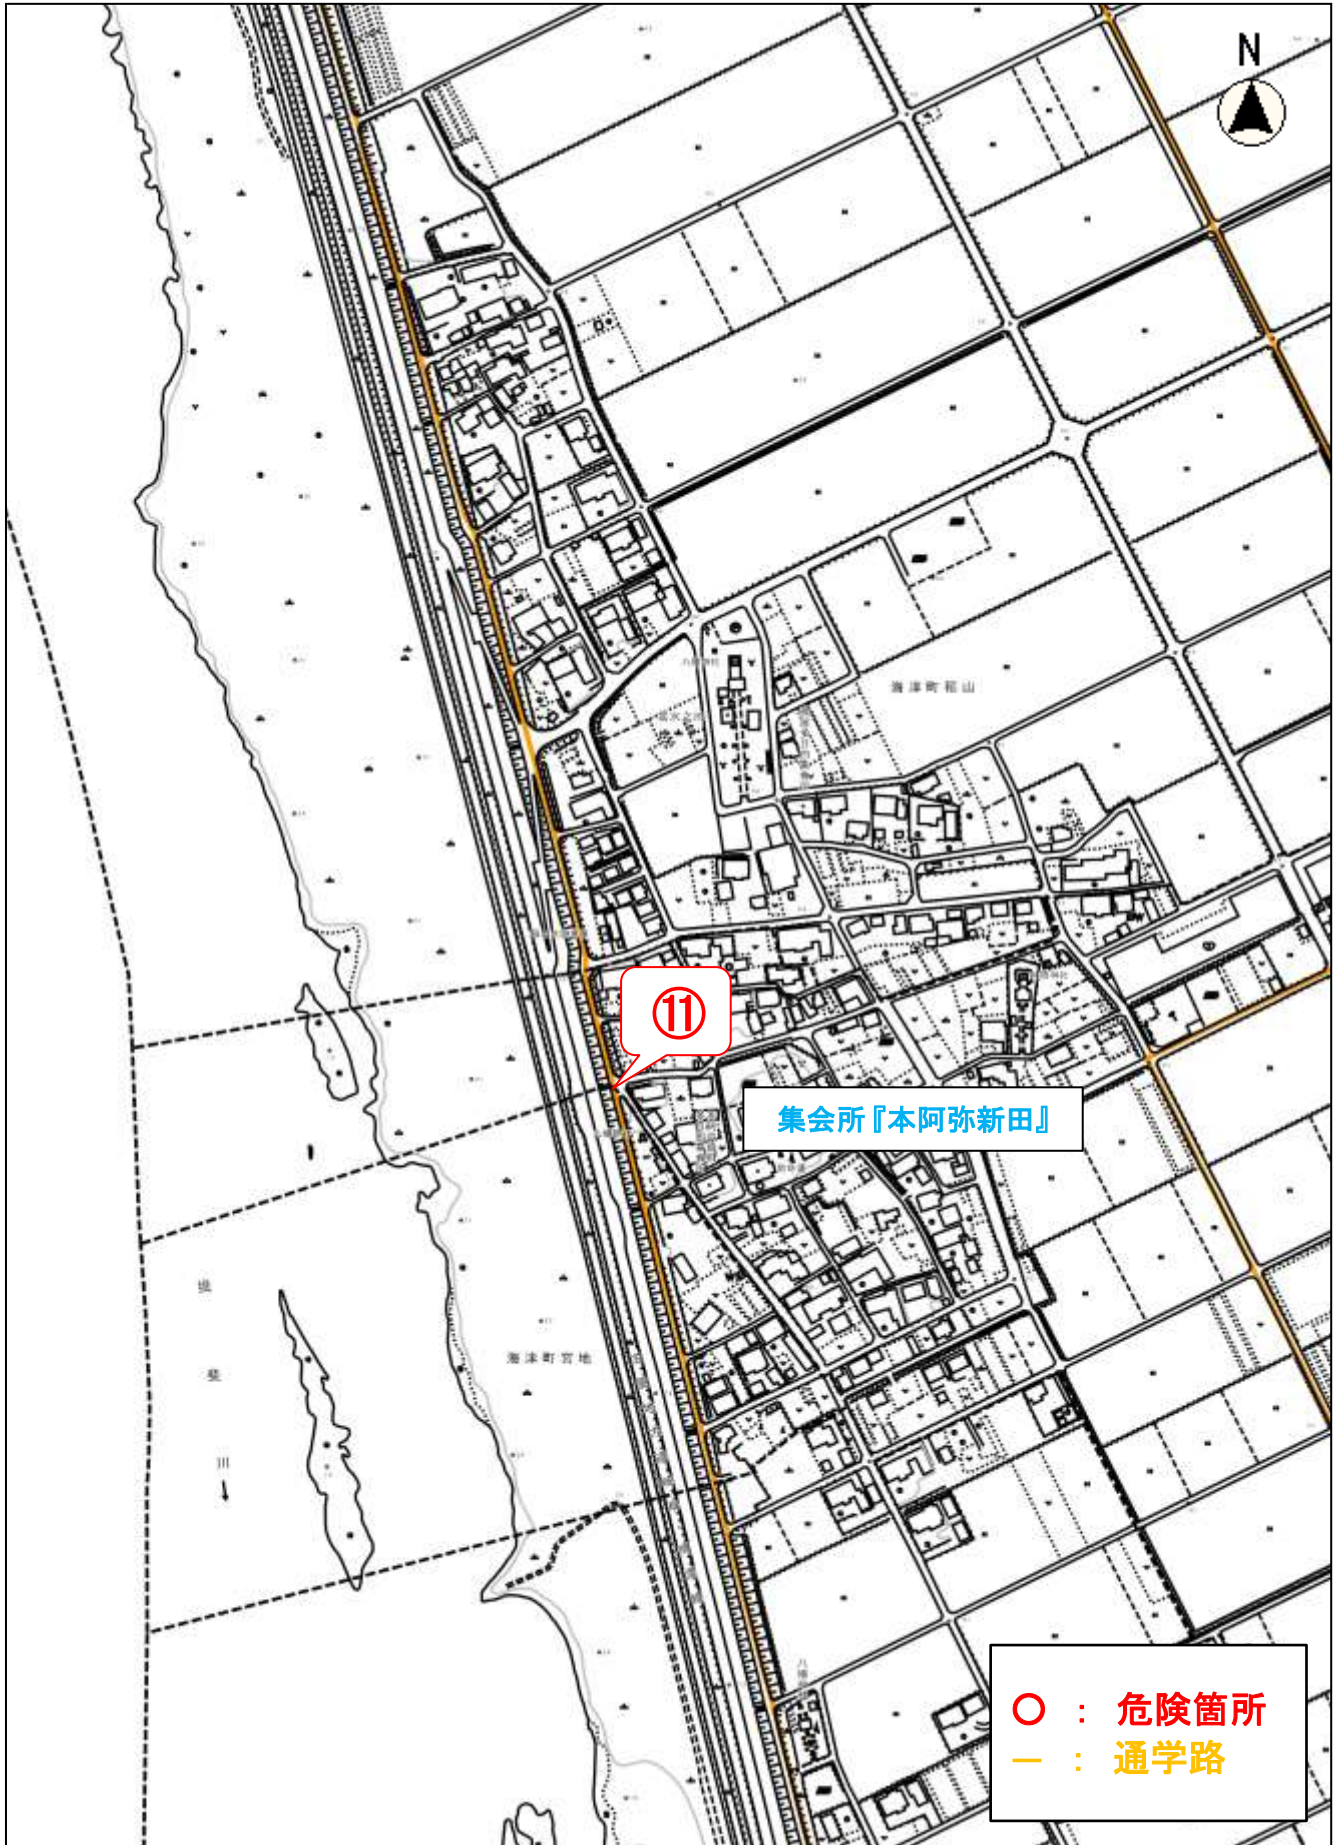

縮尺 1 : 5000
100 50 0 100

通学路危険箇所図 日新中学校 ⑦

市民プール

ポケットパーク

⑦

○ : 危険箇所
— : 通学路

縮尺 1 : 5000

100 50 0 100

通学路危険箇所図 日新中学校 ⑨

通学路危険箇所図 日新中学校 ⑩

通学路危険箇所図 日新中学校 ⑪

縮尺 1 : 5000
100 50 0 100

通学路危険箇所図 日新中学校 ⑫

通学路危険箇所図 日新中学校 ⑬

ファーマーズマーケット海津店

⑬