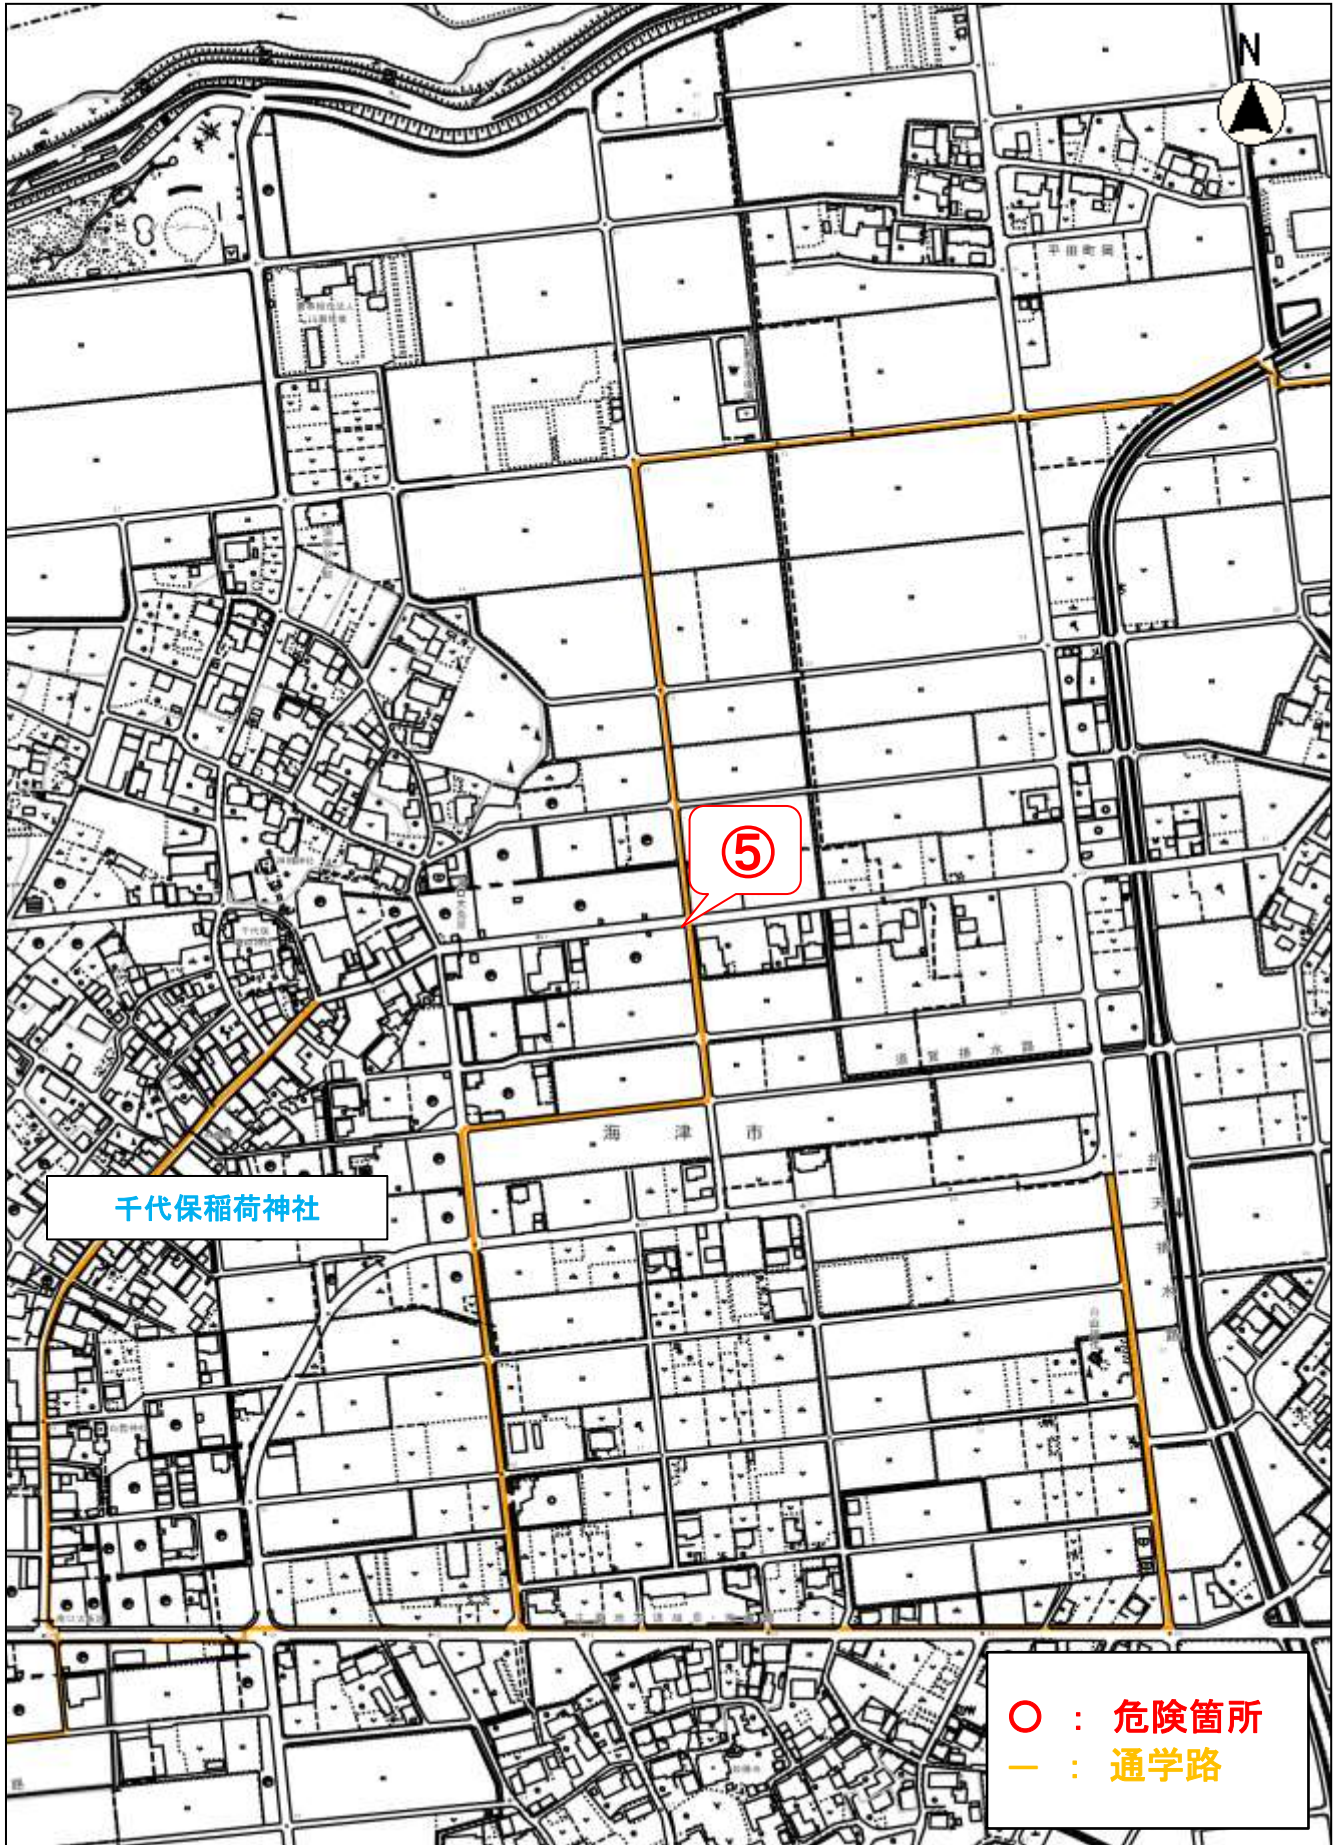

100 50 0 100

通学路危険箇所図 平田中学校 ③

通学路危険箇所図 平田中学校 ④

縮尺 1 : 5000
100 50 0 100

通学路危険箇所図 平田中学校 ⑤

千代保稲荷神社

⑤

○ : 危険箇所
— : 通学路