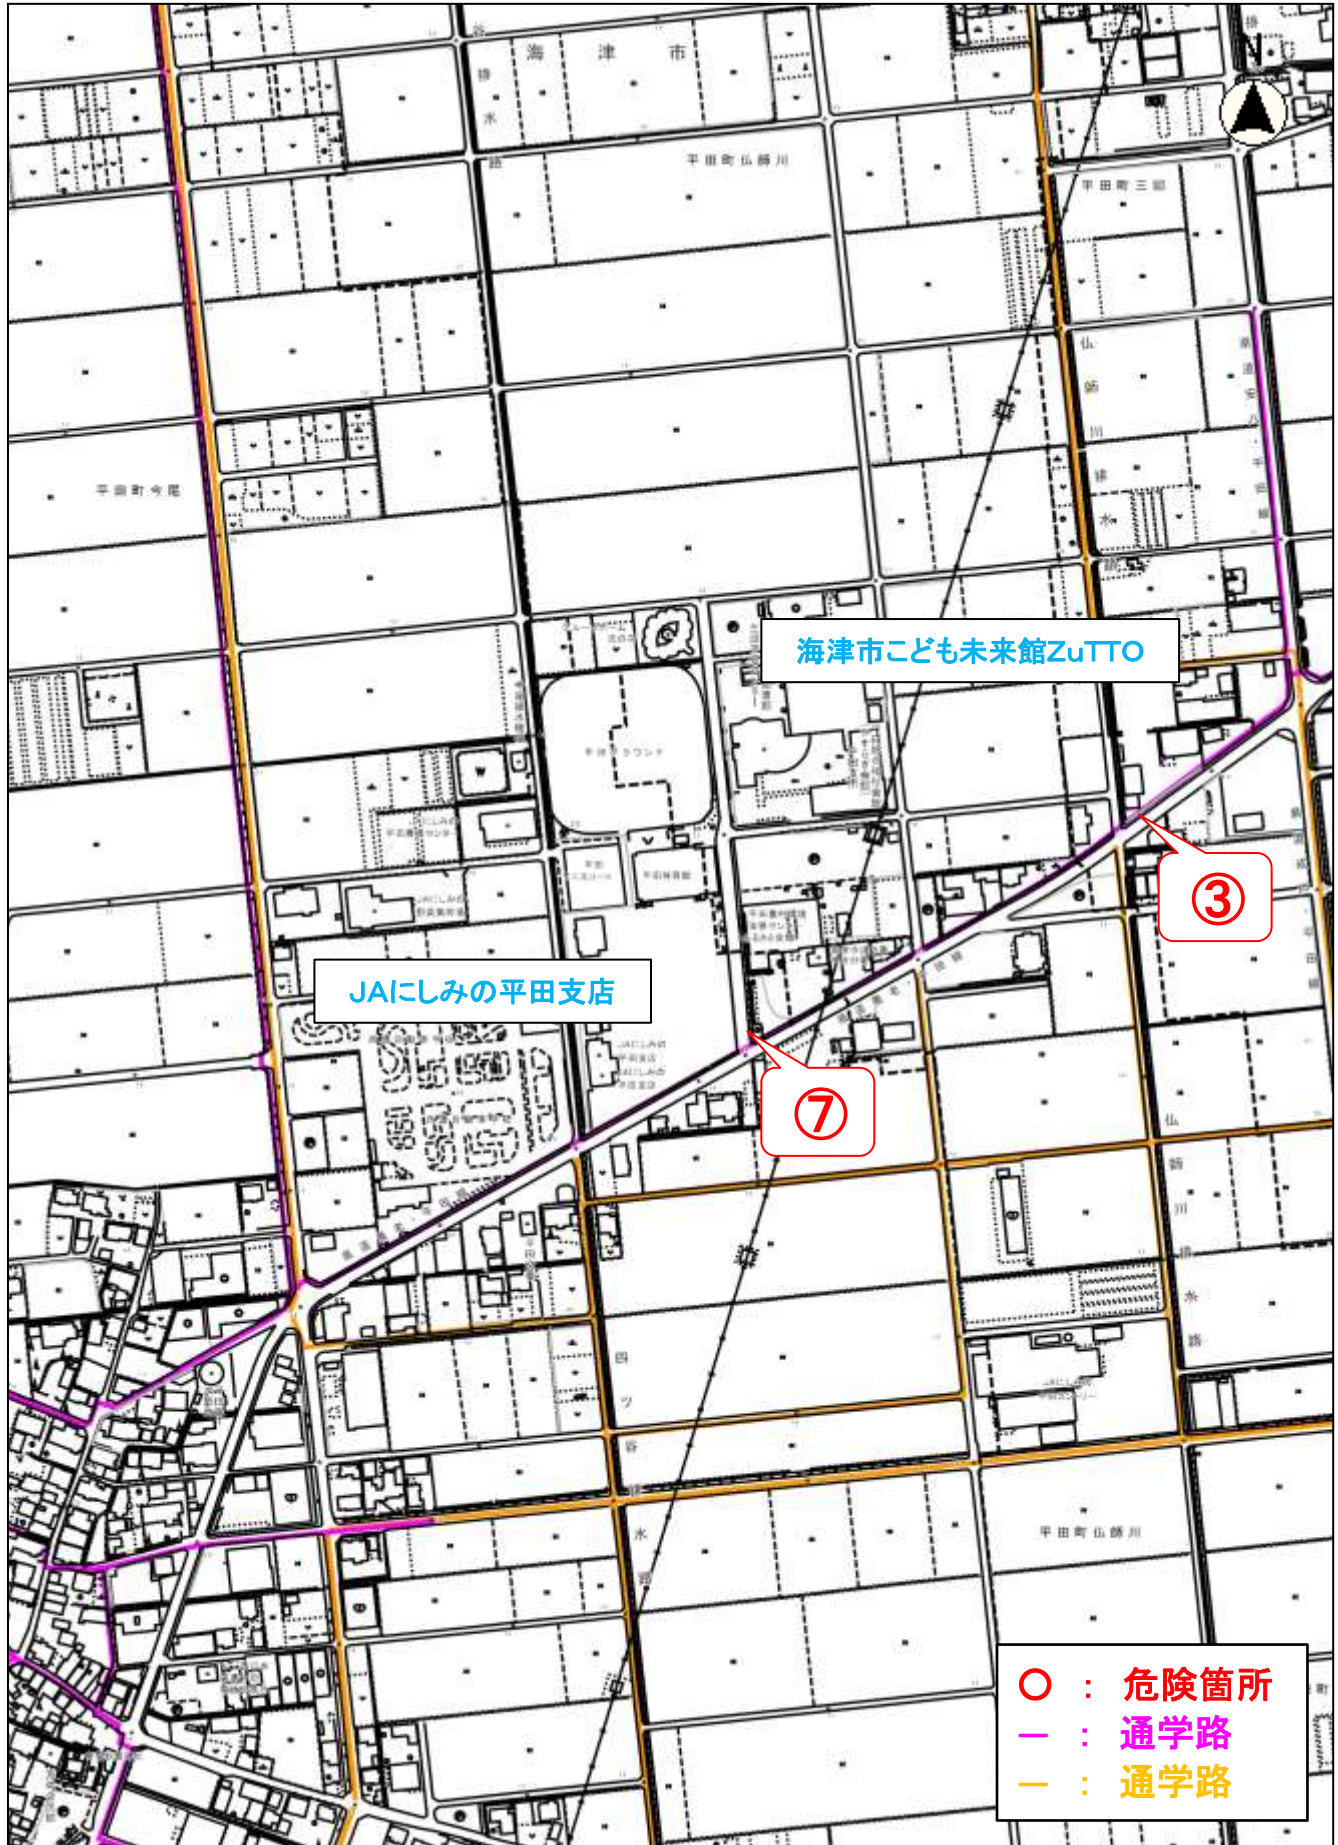

通学路危険箇所 位置図

通学路危険箇所図 海津小学校 ①③⑨⑪⑬⑮

縮尺 1 : 5000
100 50 0 100

通学路危険箇所図 海津小学校 ②

通学路危険箇所図 海津小学校 ⑤

○ : 危険箇所
— : 通学路

縮尺 1 : 5000
100 50 0 100

通学路危険箇所図 海津小学校 ⑩

縮尺 1 : 5000

通学路危険箇所図 海津小学校 ⑫

集会所『帆引新田』

⑫

○ : 危険箇所
— : 通学路

縮尺 1 : 5000

100 50 0 100

通学路危険箇所図 海津小学校 ⑭

通学路危険箇所図 海津小学校 ⑰

縮尺 1 : 5000
100 50 0 100

通学路危険箇所図 今尾小学校 ③⑦

縮尺 1 : 5000

100 50 0 100

通学路危険箇所図 今尾小学校 ⑤⑥

今尾小学校

⑥

スーパー『平本屋』

集会所『野市場』

②

○ : 危険箇所
— : 通学路

縮尺 1 : 5000

100 50 0 100

通学路危険箇所図 海西小学校 ⑥⑧⑩⑪⑫⑬

通学路危険箇所図 海西小学校 ⑤