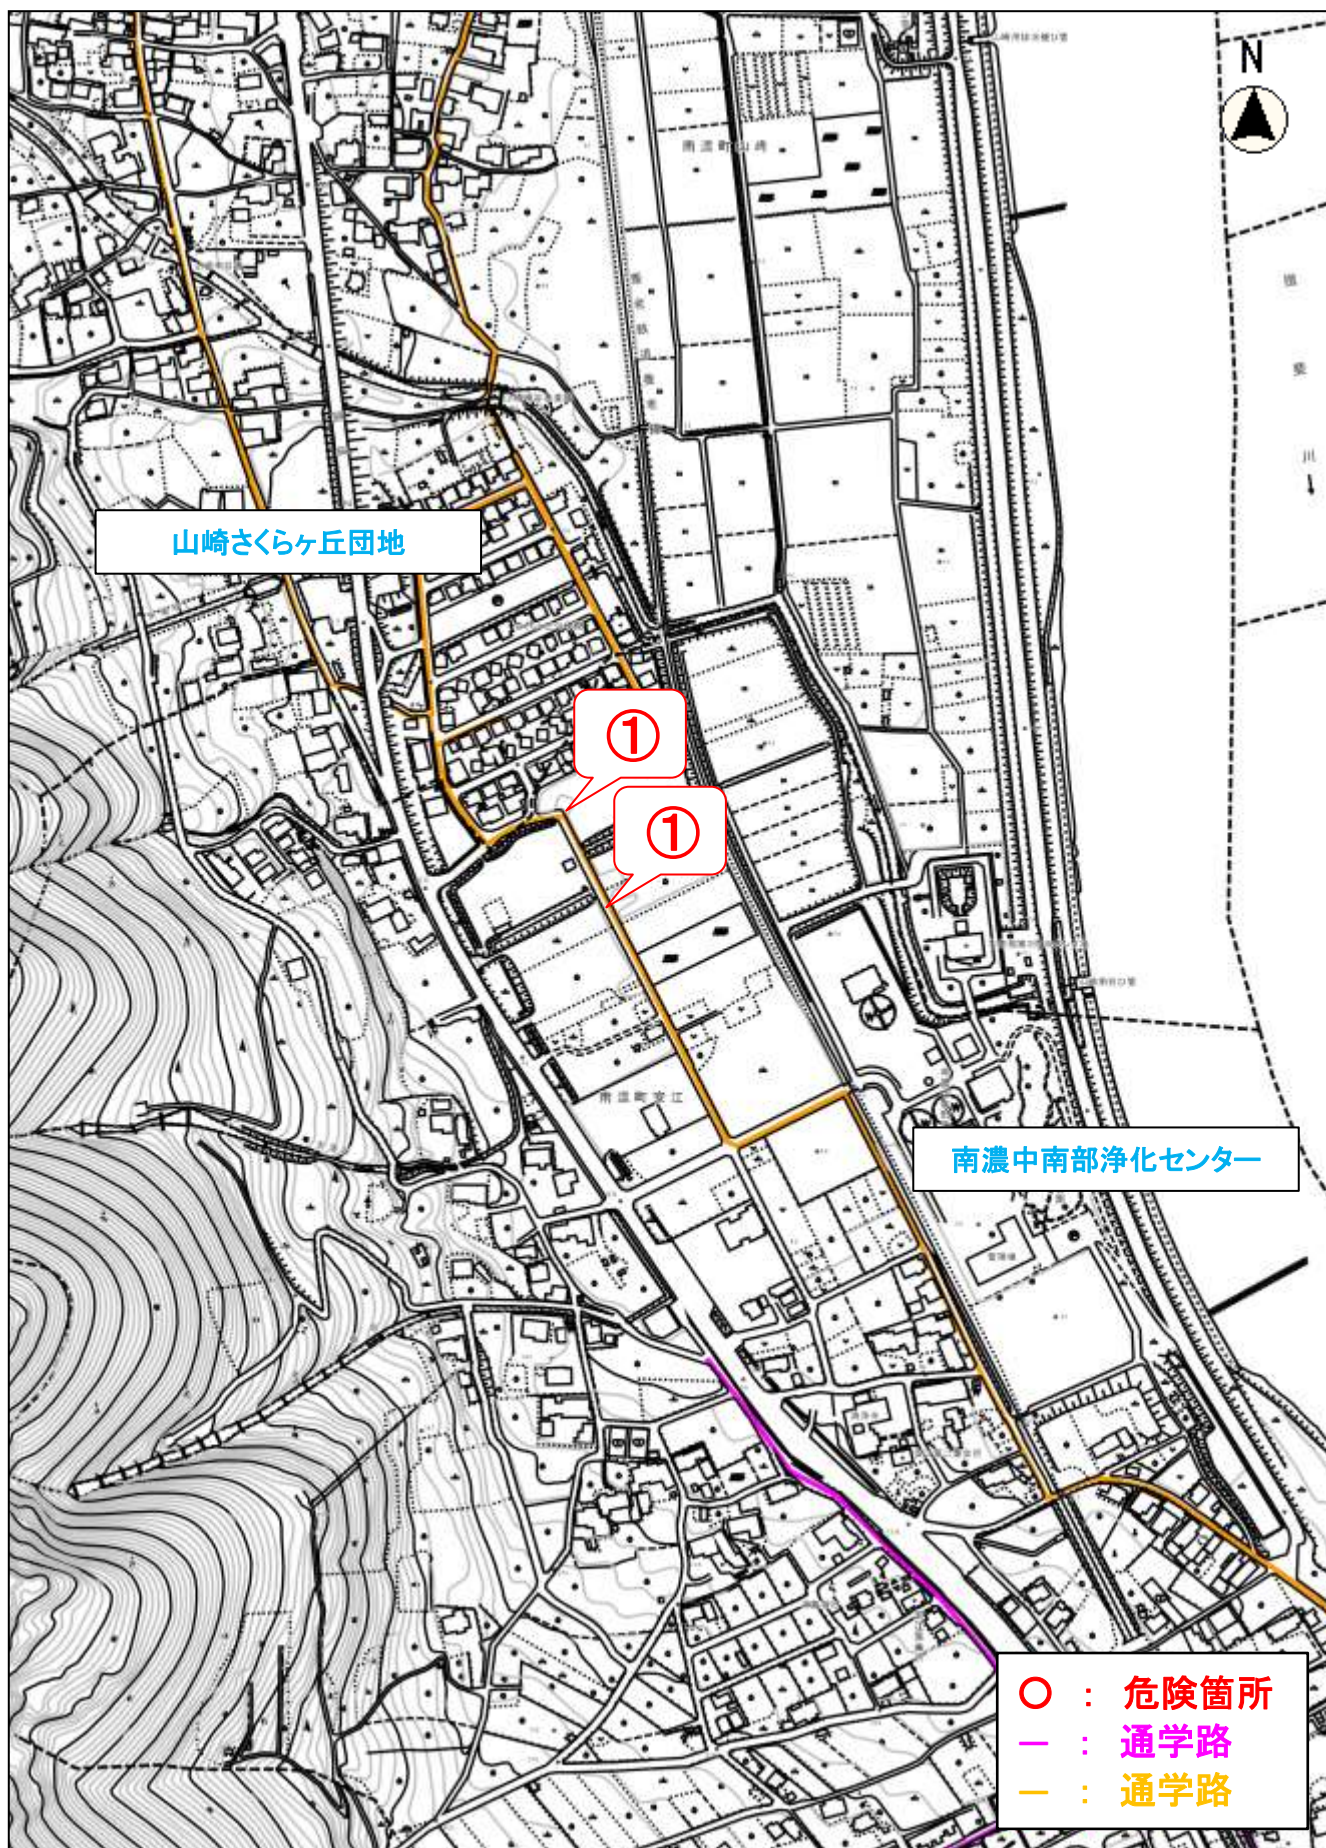

通学路危険箇所図 建設都市計画課 ①

養老鉄道『石津駅』

①

- : 危険箇所
- : 通学路
- : 通学路

縮尺 1 : 5000

通学路危険箇所図 生活・環境課 ①

縮尺 1 : 5000
100 50 0 100