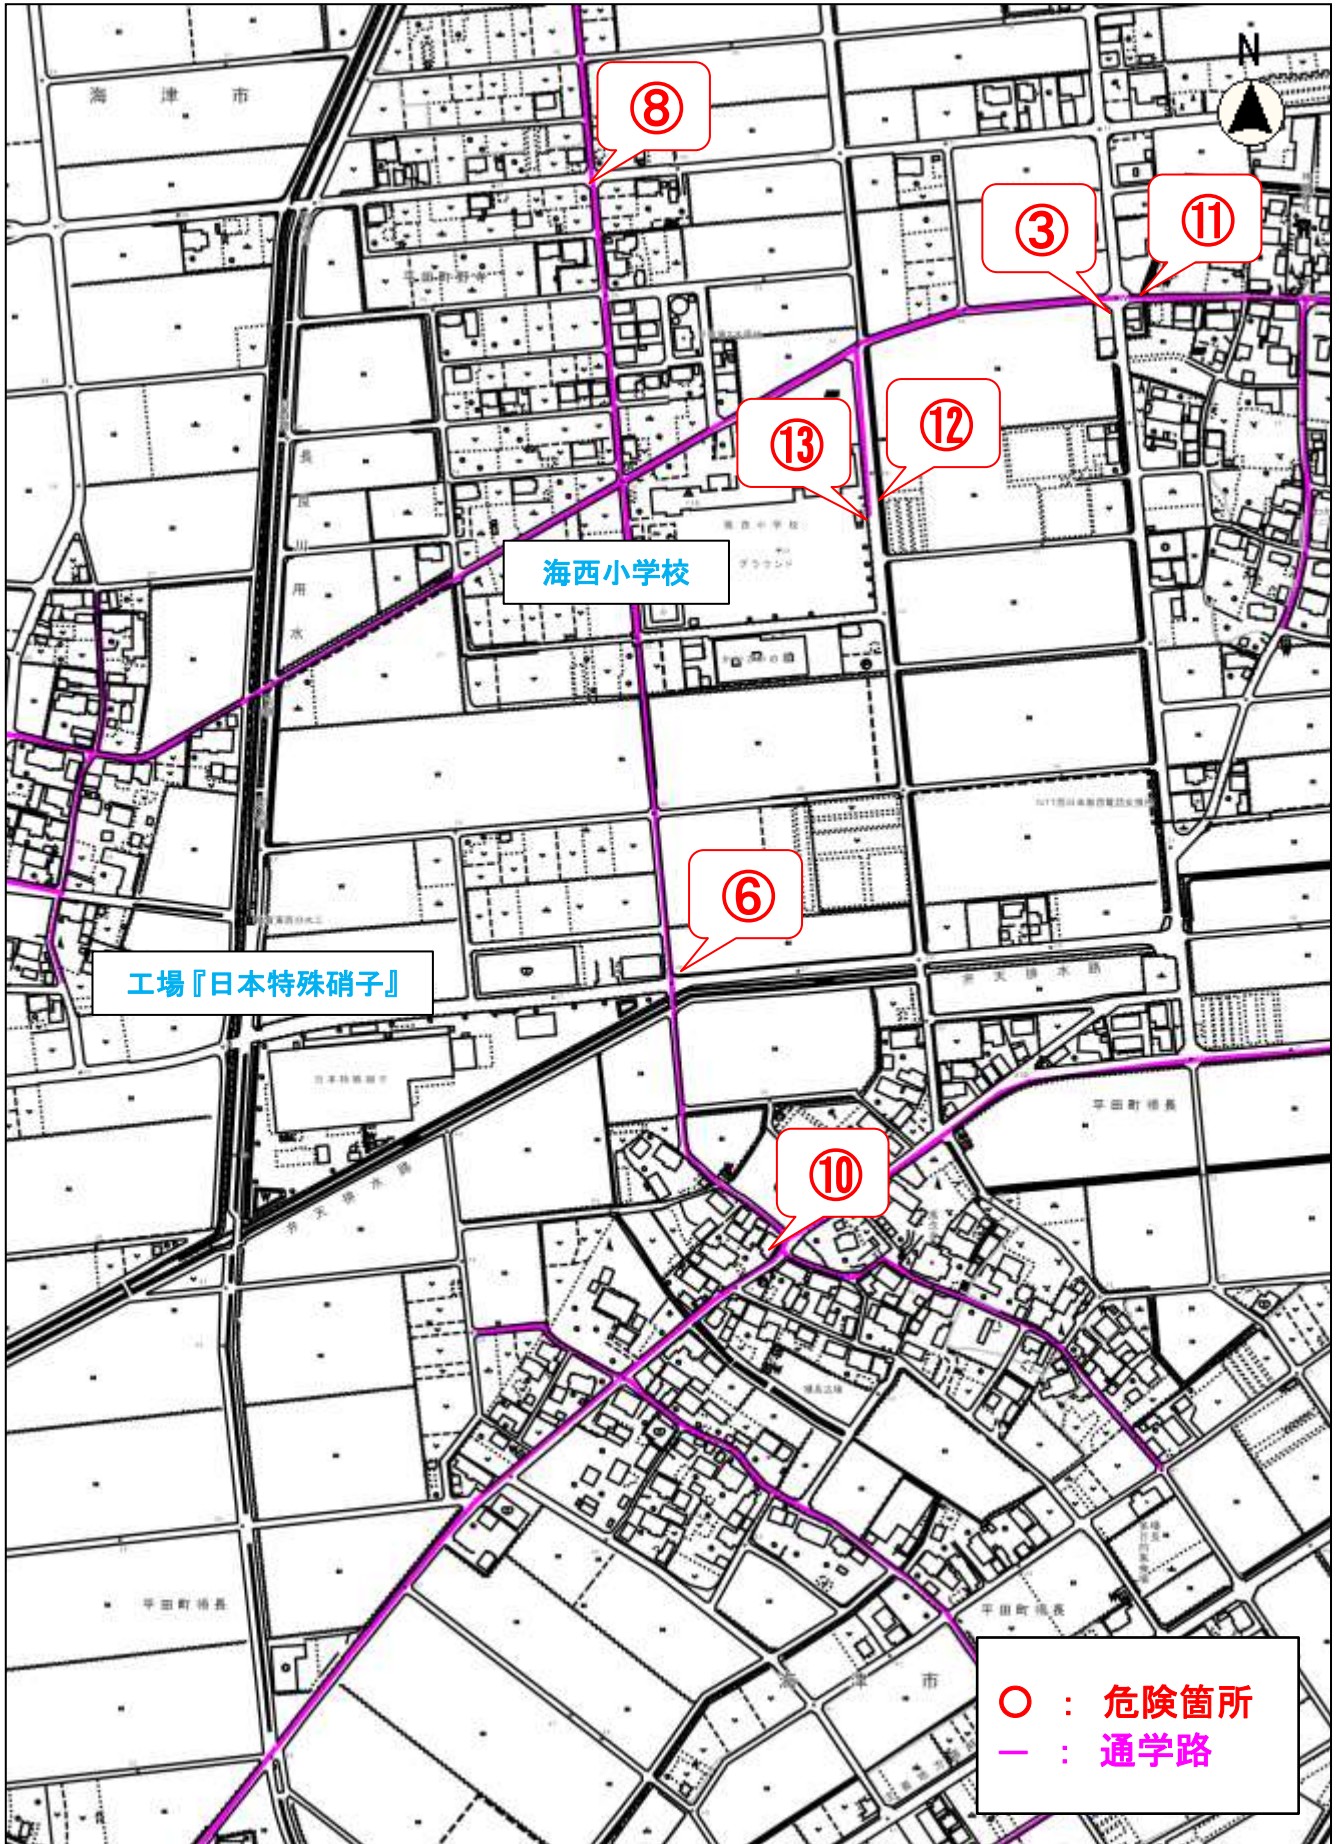

通学路危険箇所 位置図

通学路危険箇所図 海津小学校 ①③⑨⑪⑬⑮

縮尺 1 : 5000
100 50 0 100

通学路危険箇所図 海津小学校 ②

通学路危険箇所図 海津小学校 ⑤

○ : 危険箇所
— : 通学路

縮尺 1 : 5000
100 50 0 100

通学路危険箇所図 海津小学校 ⑩

⑤

ヨシズヤ海津平田店

○ : 危険箇所
— : 通学路

縮尺 1 : 5000

100 50 0 100

通学路危険箇所図 海西小学校 ①

縮尺 1 : 5000
100 50 0 100

通学路危険箇所図 海西小学校 ②

スーパー『平本屋』

集会所『野市場』

②

○ : 危険箇所
— : 通学路

縮尺 1 : 5000

100 50 0 100

通学路危険箇所図 海西小学校 ⑥⑧⑩⑪⑫⑬

通学路危険箇所図 海西小学校 ⑤

縮尺 1 : 5000
100 50 0 100

通学路危険箇所図 海西小学校 ⑨

縮尺 1 : 5000
100 50 0 100

通学路危険箇所図 石津小学校 ②

縮尺 1 : 5000
100 50 0 100

通学路危険箇所図 石津小学校 ③

縮尺 1 : 5000
100 50 0 100

通学路危険箇所図 石津小学校 ④