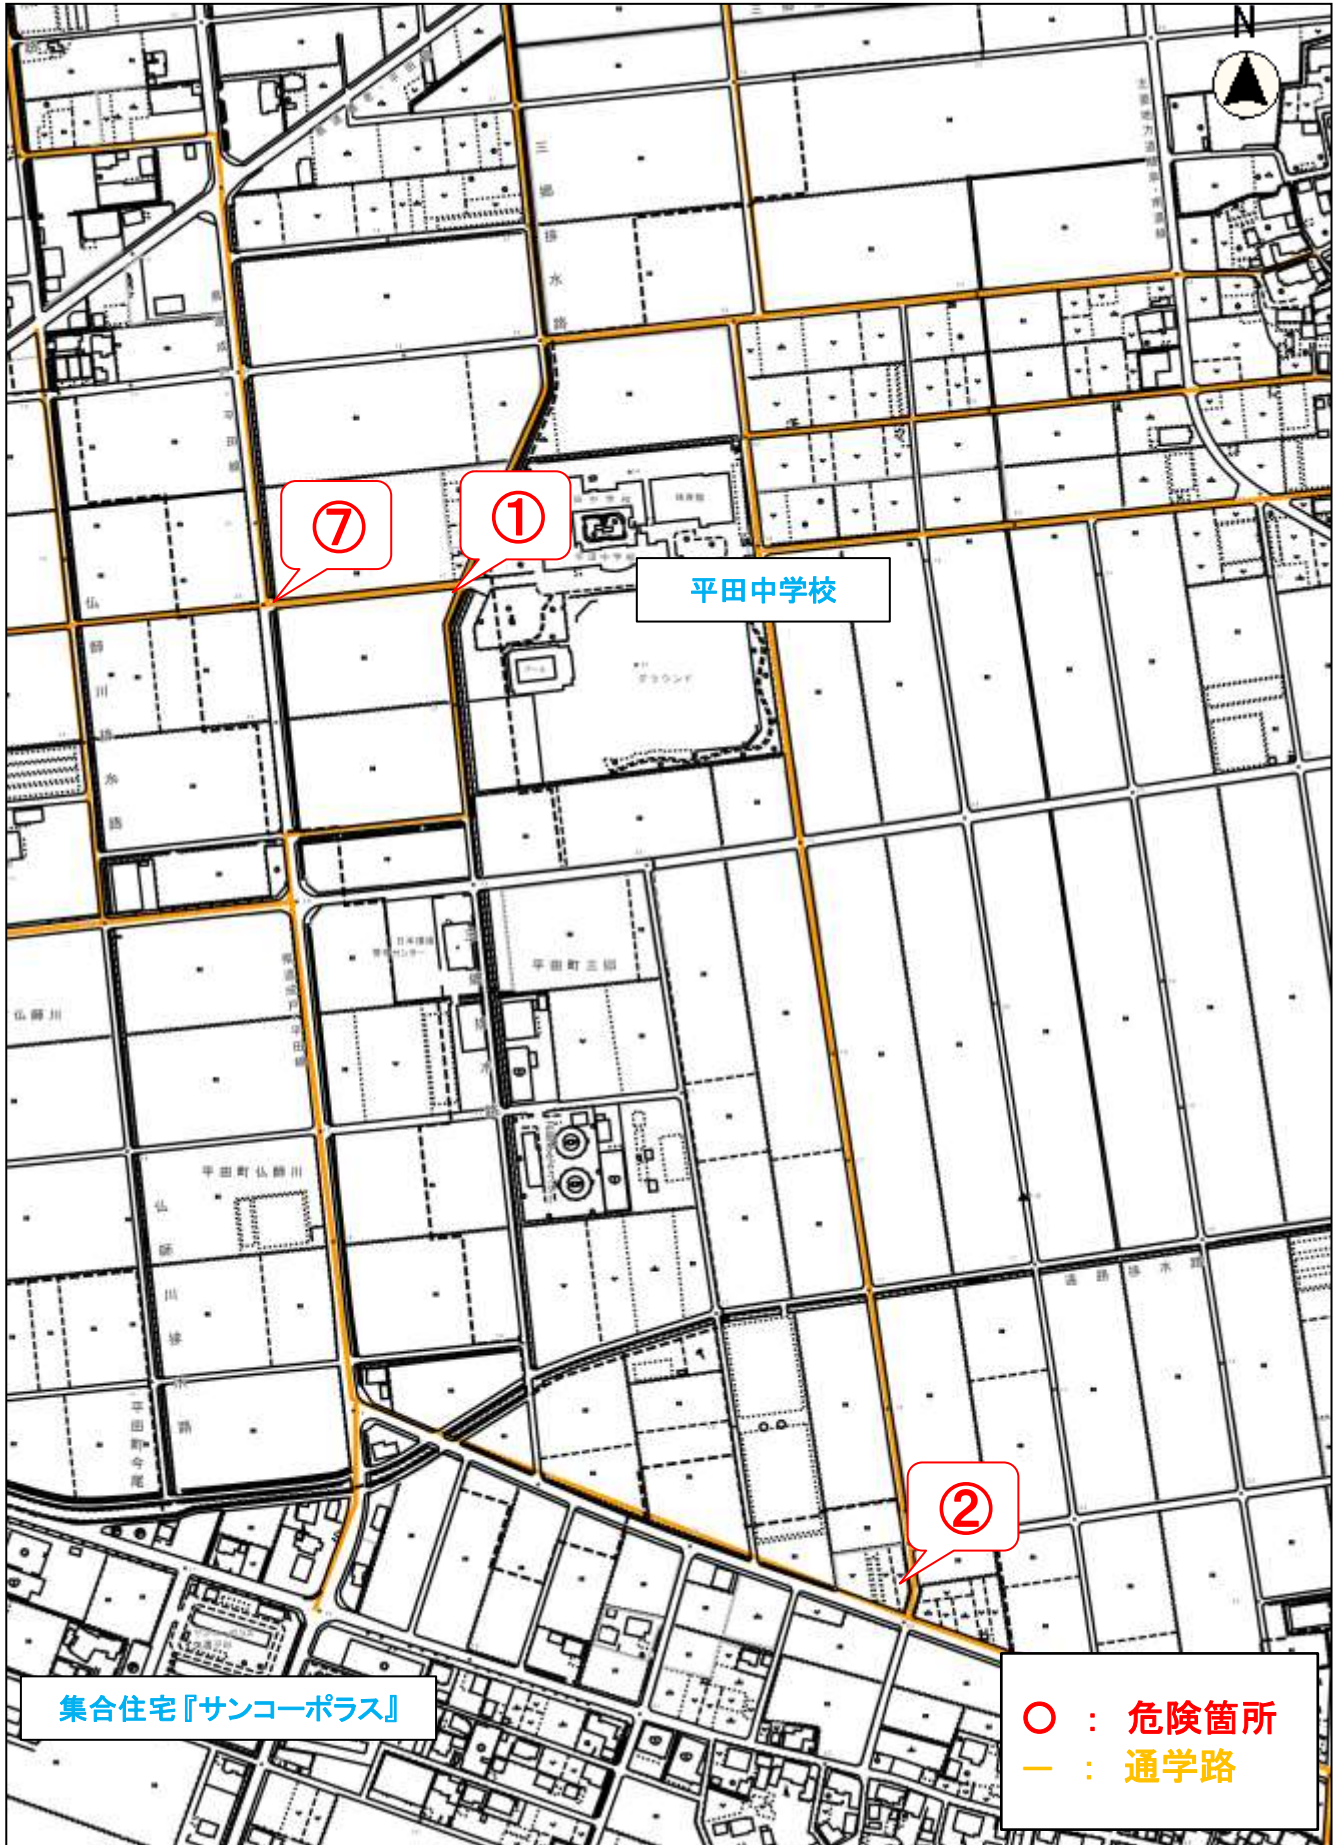

縮尺 1 : 5000
100 50 0 100

通学路危険箇所図 日新中学校 ⑦

市民プール

ポケットパーク

⑦

○ : 危険箇所
— : 通学路

縮尺 1 : 5000

100 50 0 100

通学路危険箇所図 日新中学校 ⑨

通学路危険箇所図 日新中学校 ⑩

通学路危険箇所図 日新中学校 ⑪

縮尺 1 : 5000
100 50 0 100

通学路危険箇所図 日新中学校 ⑫

通学路危険箇所図 日新中学校 ⑬

ファーマーズマーケット海津店

⑬

○ : 危険箇所
— : 通学路

縮尺 1 : 5000

100 50 0 100

通学路危険箇所図 平田中学校 ①②⑦

集合住宅『サンコーポラス』

平田中学校

○ : 危険箇所
— : 通学路

縮尺 1 : 5000