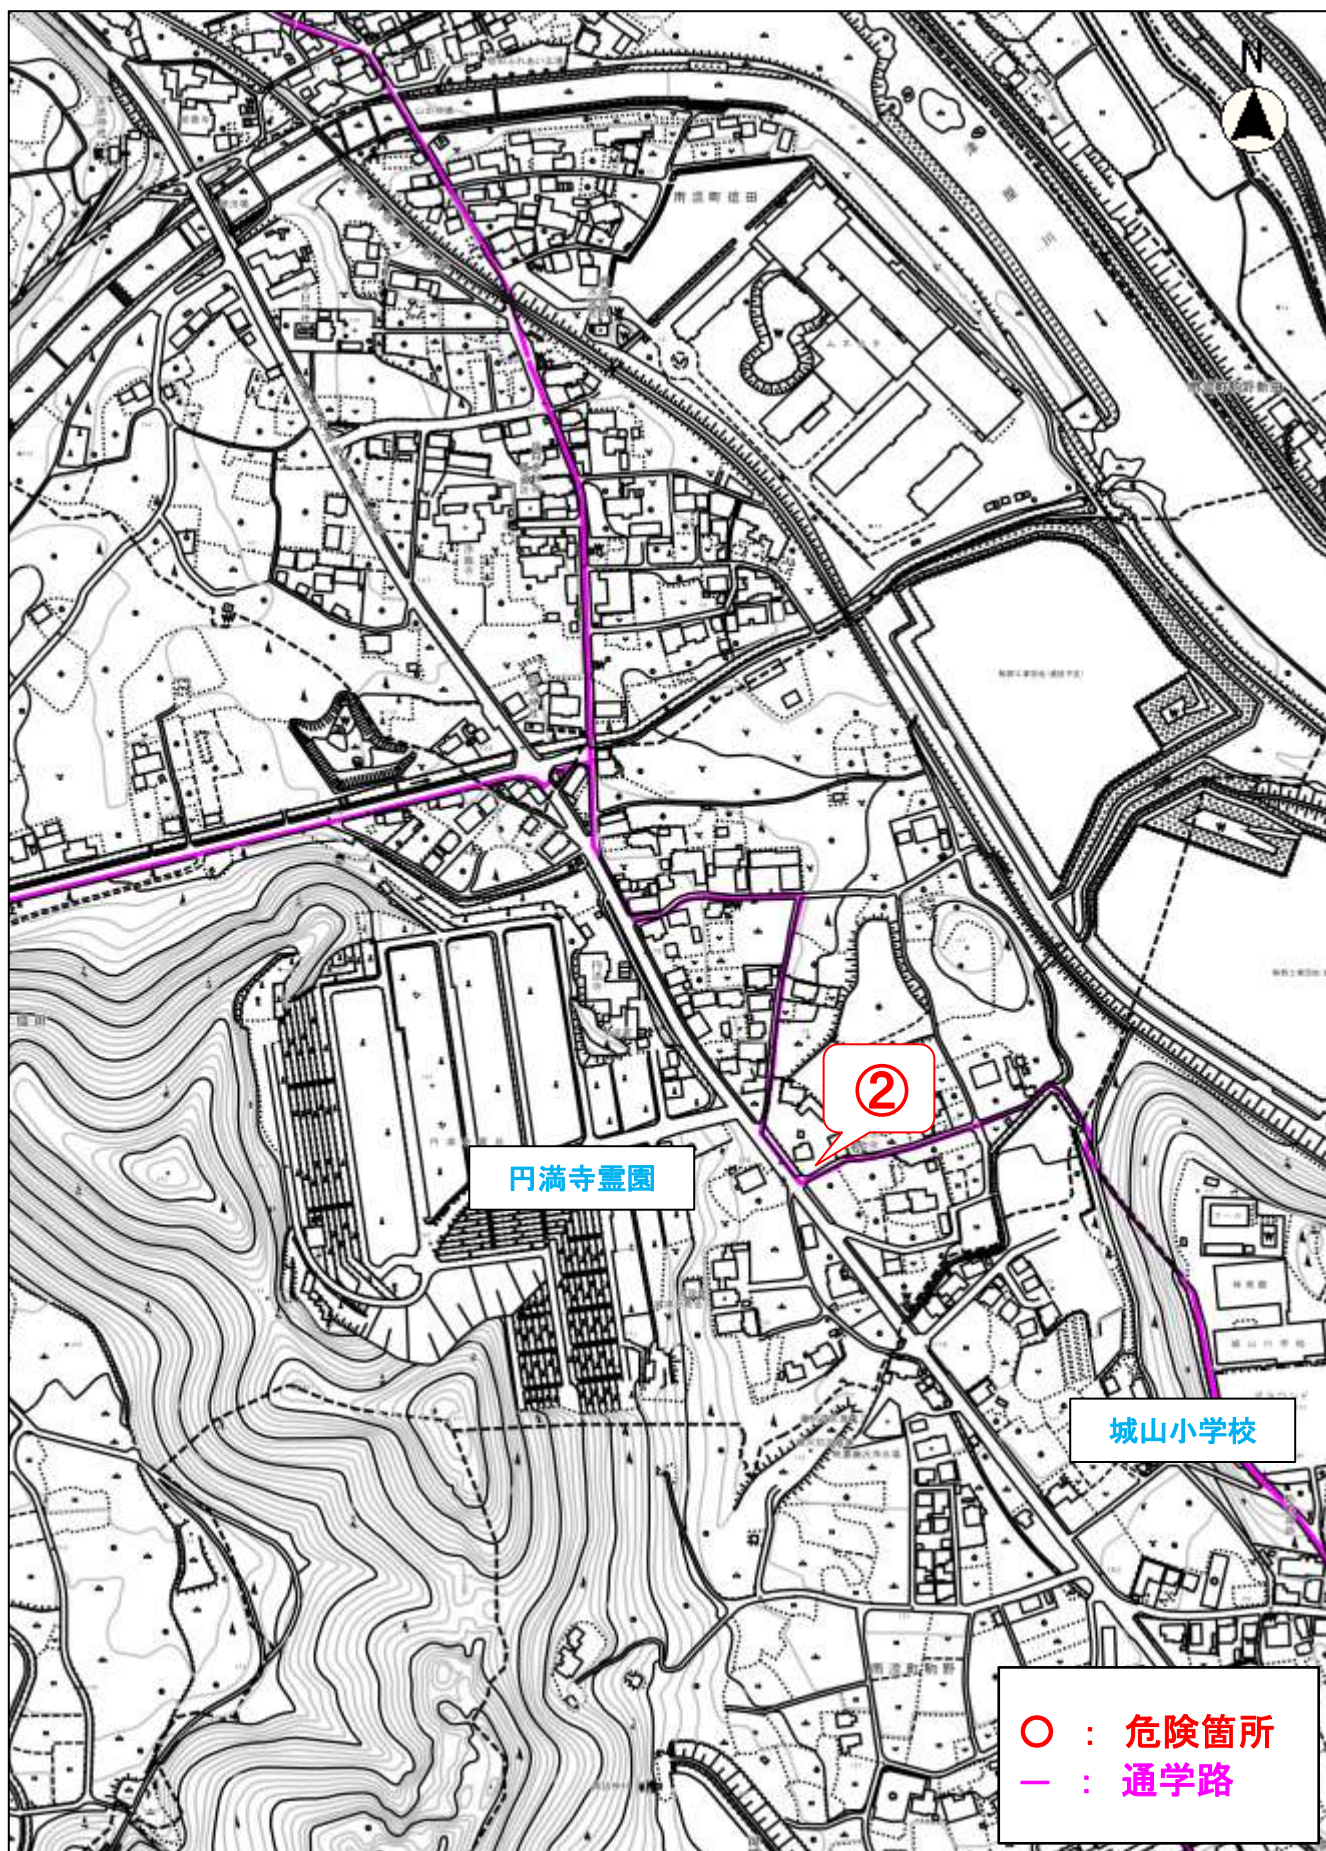

縮尺 1 : 5000
100 50 0 100

通学路危険箇所図 城山小学校 ①③

縮尺 1 : 5000

通学路危険箇所図 城山小学校 ②

通学路危険箇所図 下多度小学校 ①

通学路危険箇所図 日新中学校 ①②③

縮尺 1 : 5000
100 50 0 100

通学路危険箇所図 日新中学校 ⑤

縮尺 1 : 5000
100 50 0 100

通学路危険箇所図 日新中学校 ⑦

市民プール

ポケットパーク

⑦

○ : 危険箇所
— : 通学路

縮尺 1 : 5000

100 50 0 100