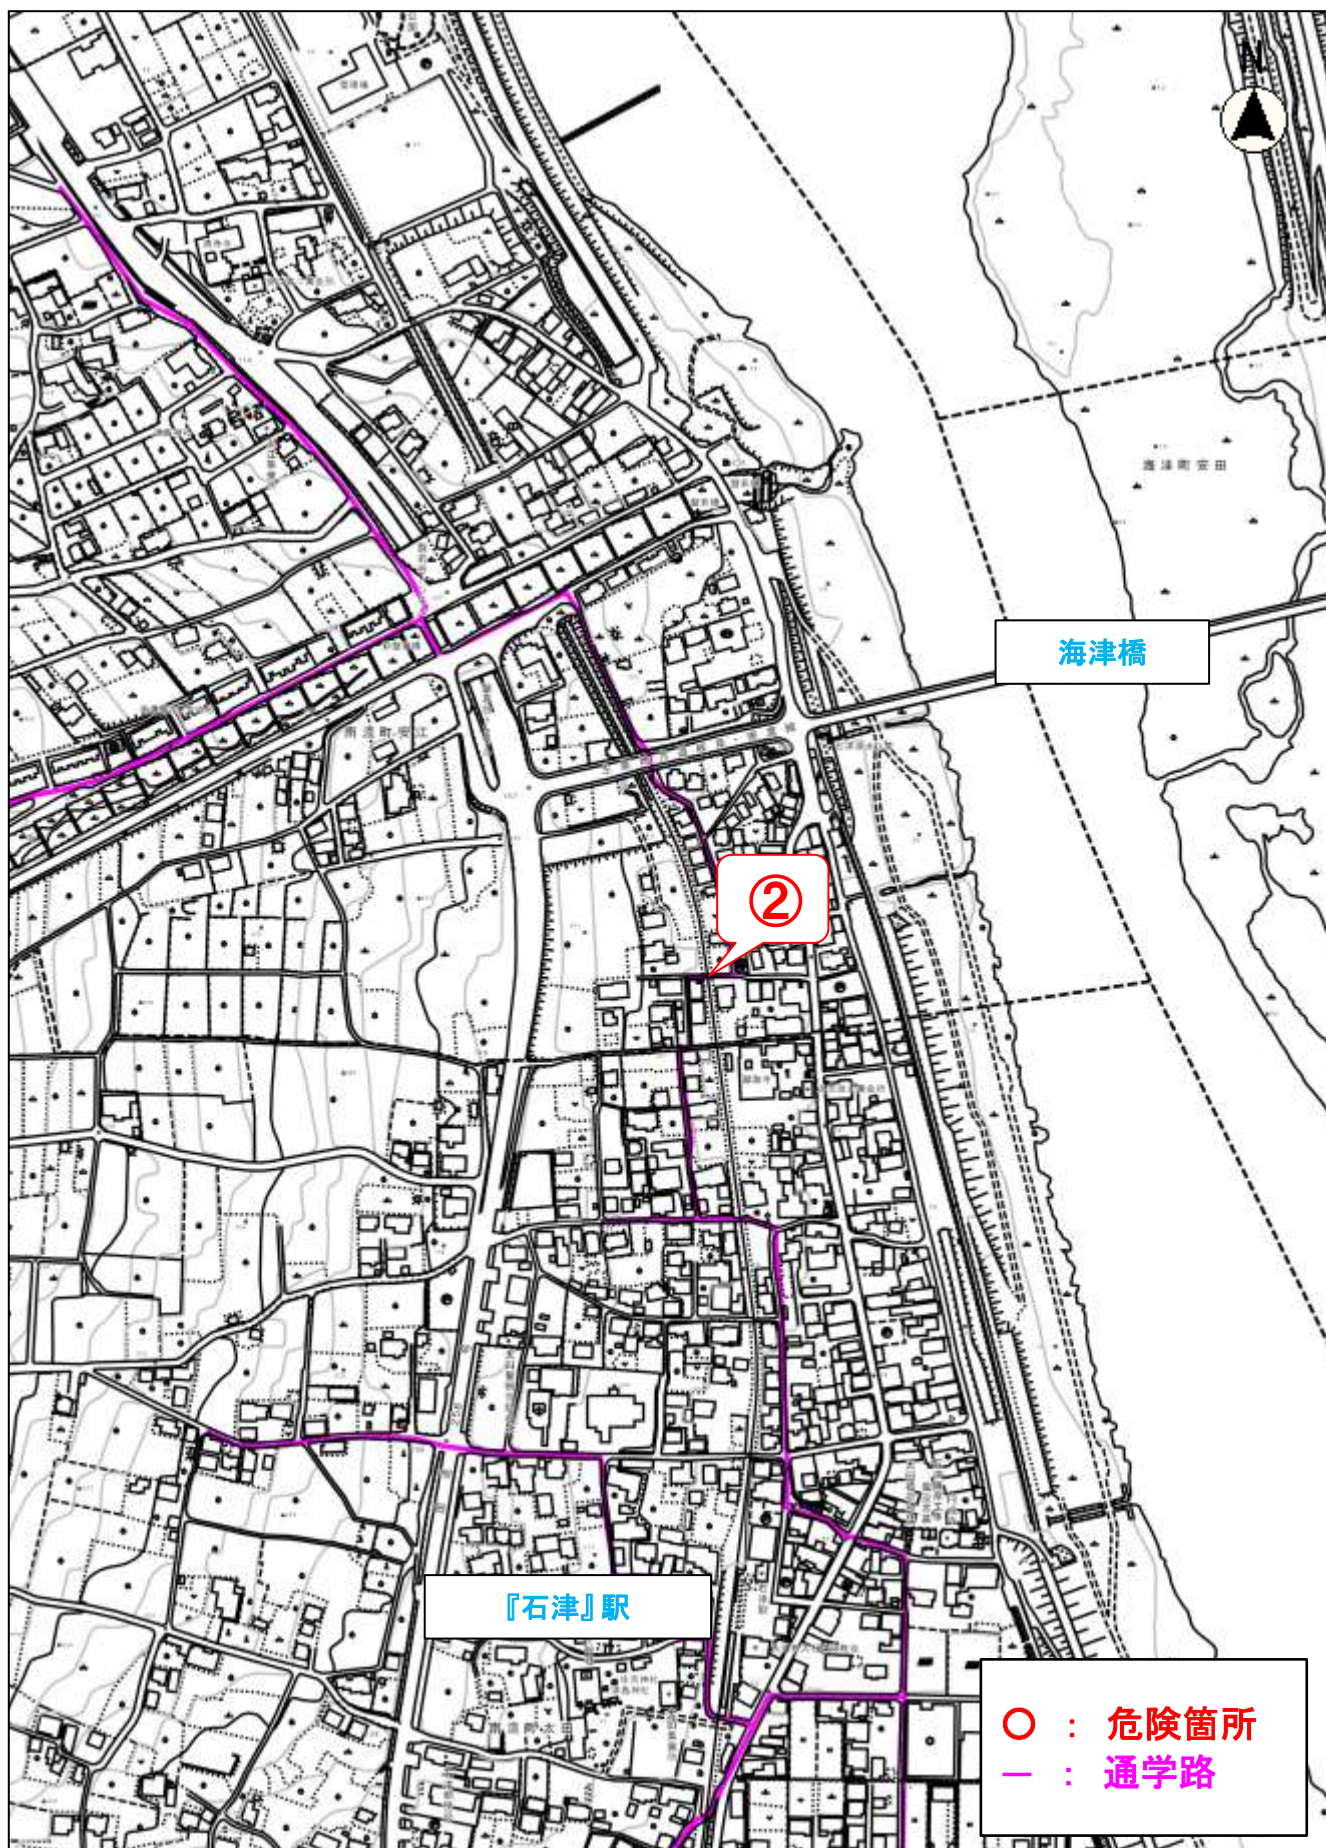

⑤

ヨシズヤ海津平田店

○ : 危険箇所
— : 通学路

縮尺 1 : 5000

100 50 0 100

通学路危険箇所図 海西小学校 ①

縮尺 1 : 5000
100 50 0 100

通学路危険箇所図 海西小学校 ②

スーパー『平本屋』

集会所『野市場』

②

○ : 危険箇所
— : 通学路

縮尺 1 : 5000

100 50 0 100

通学路危険箇所図 海西小学校 ⑥⑧⑩⑪⑫⑬

通学路危険箇所図 海西小学校 ⑤

縮尺 1 : 5000
100 50 0 100

通学路危険箇所図 海西小学校 ⑨

縮尺 1 : 5000
100 50 0 100

通学路危険箇所図 石津小学校 ②

縮尺 1 : 5000
100 50 0 100

通学路危険箇所図 石津小学校 ③

縮尺 1 : 5000
100 50 0 100

通学路危険箇所図 石津小学校 ④