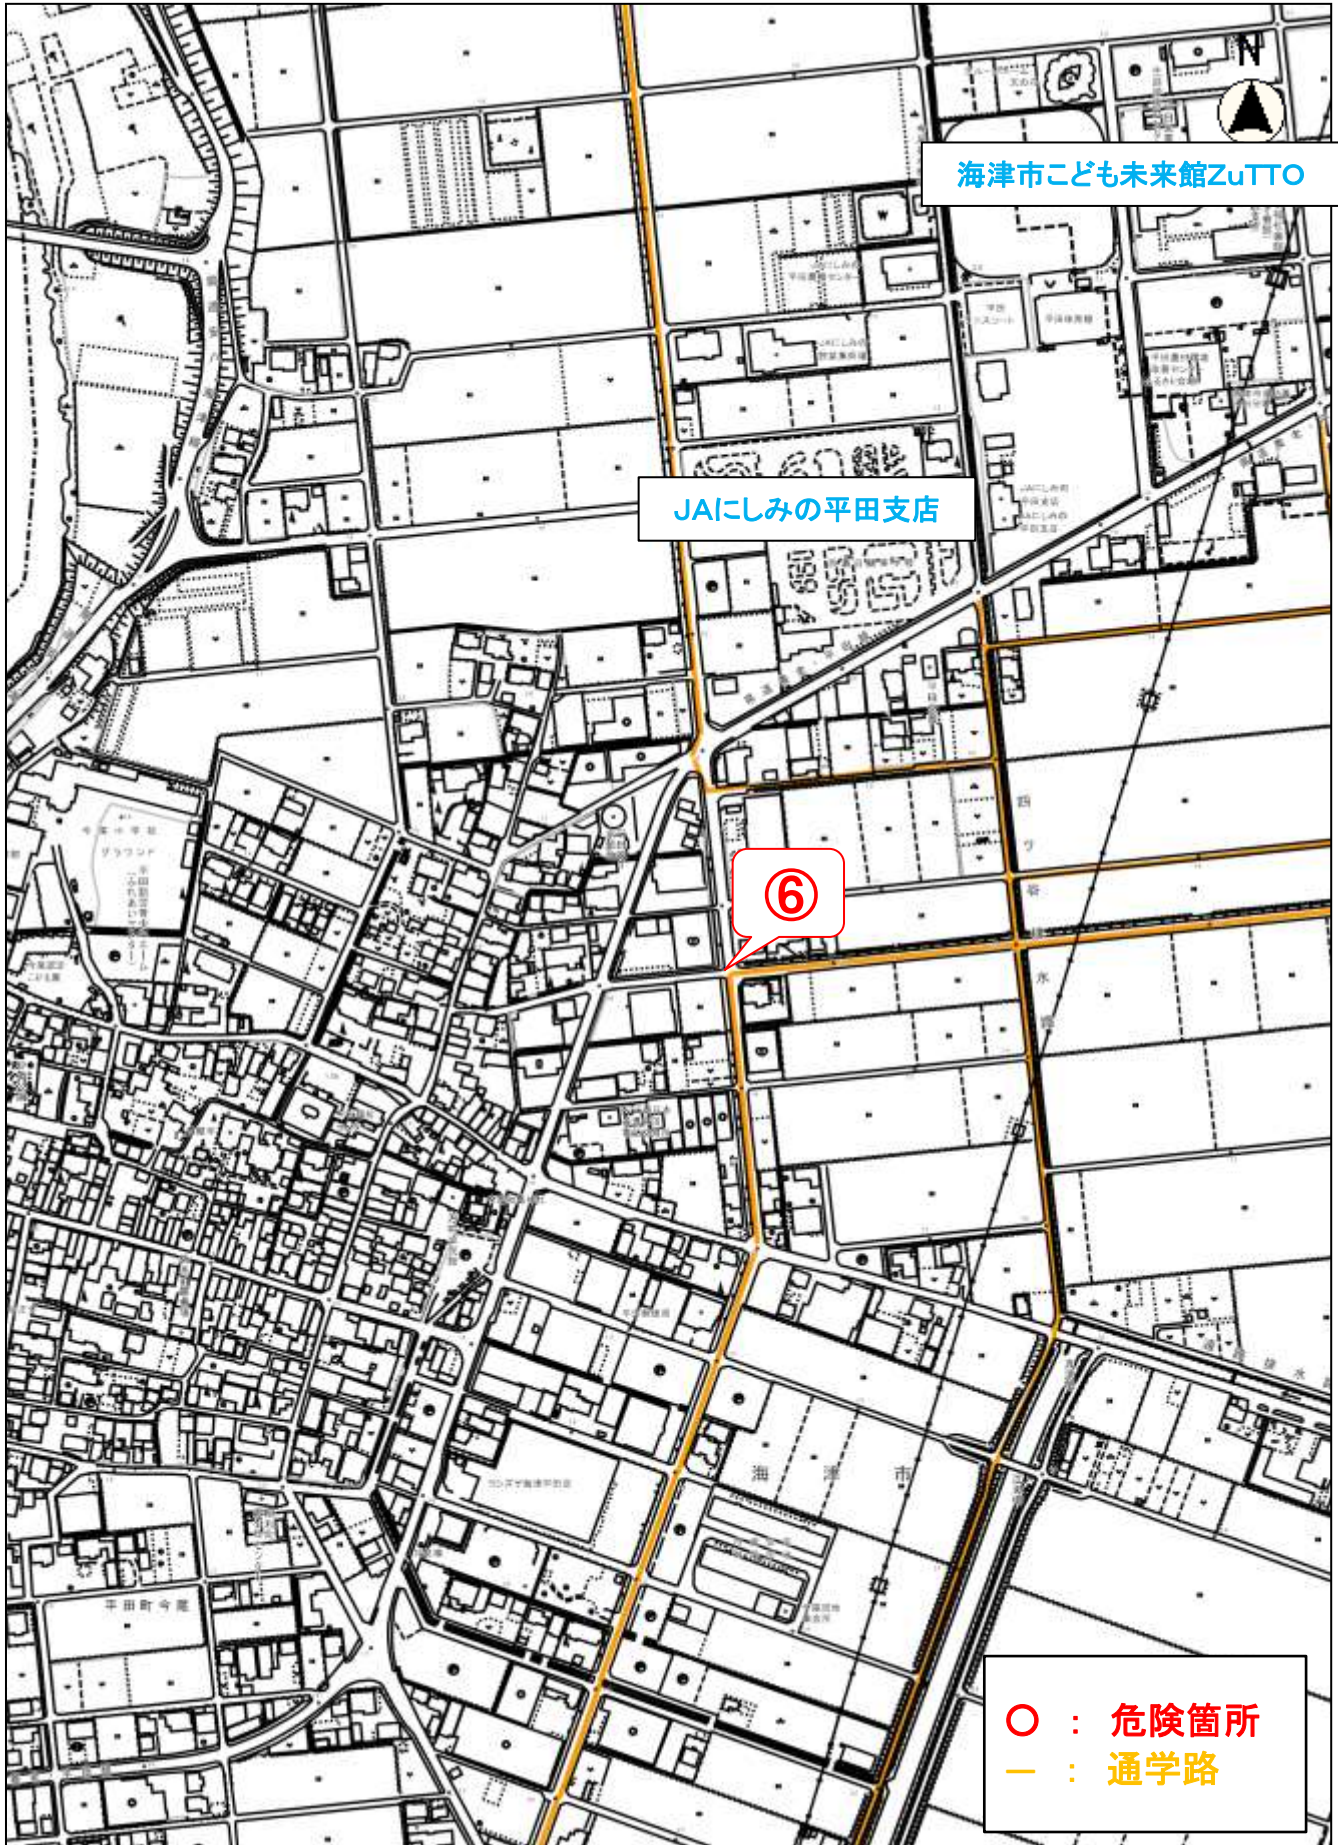

通学路危険箇所図 平田中学校 ⑥