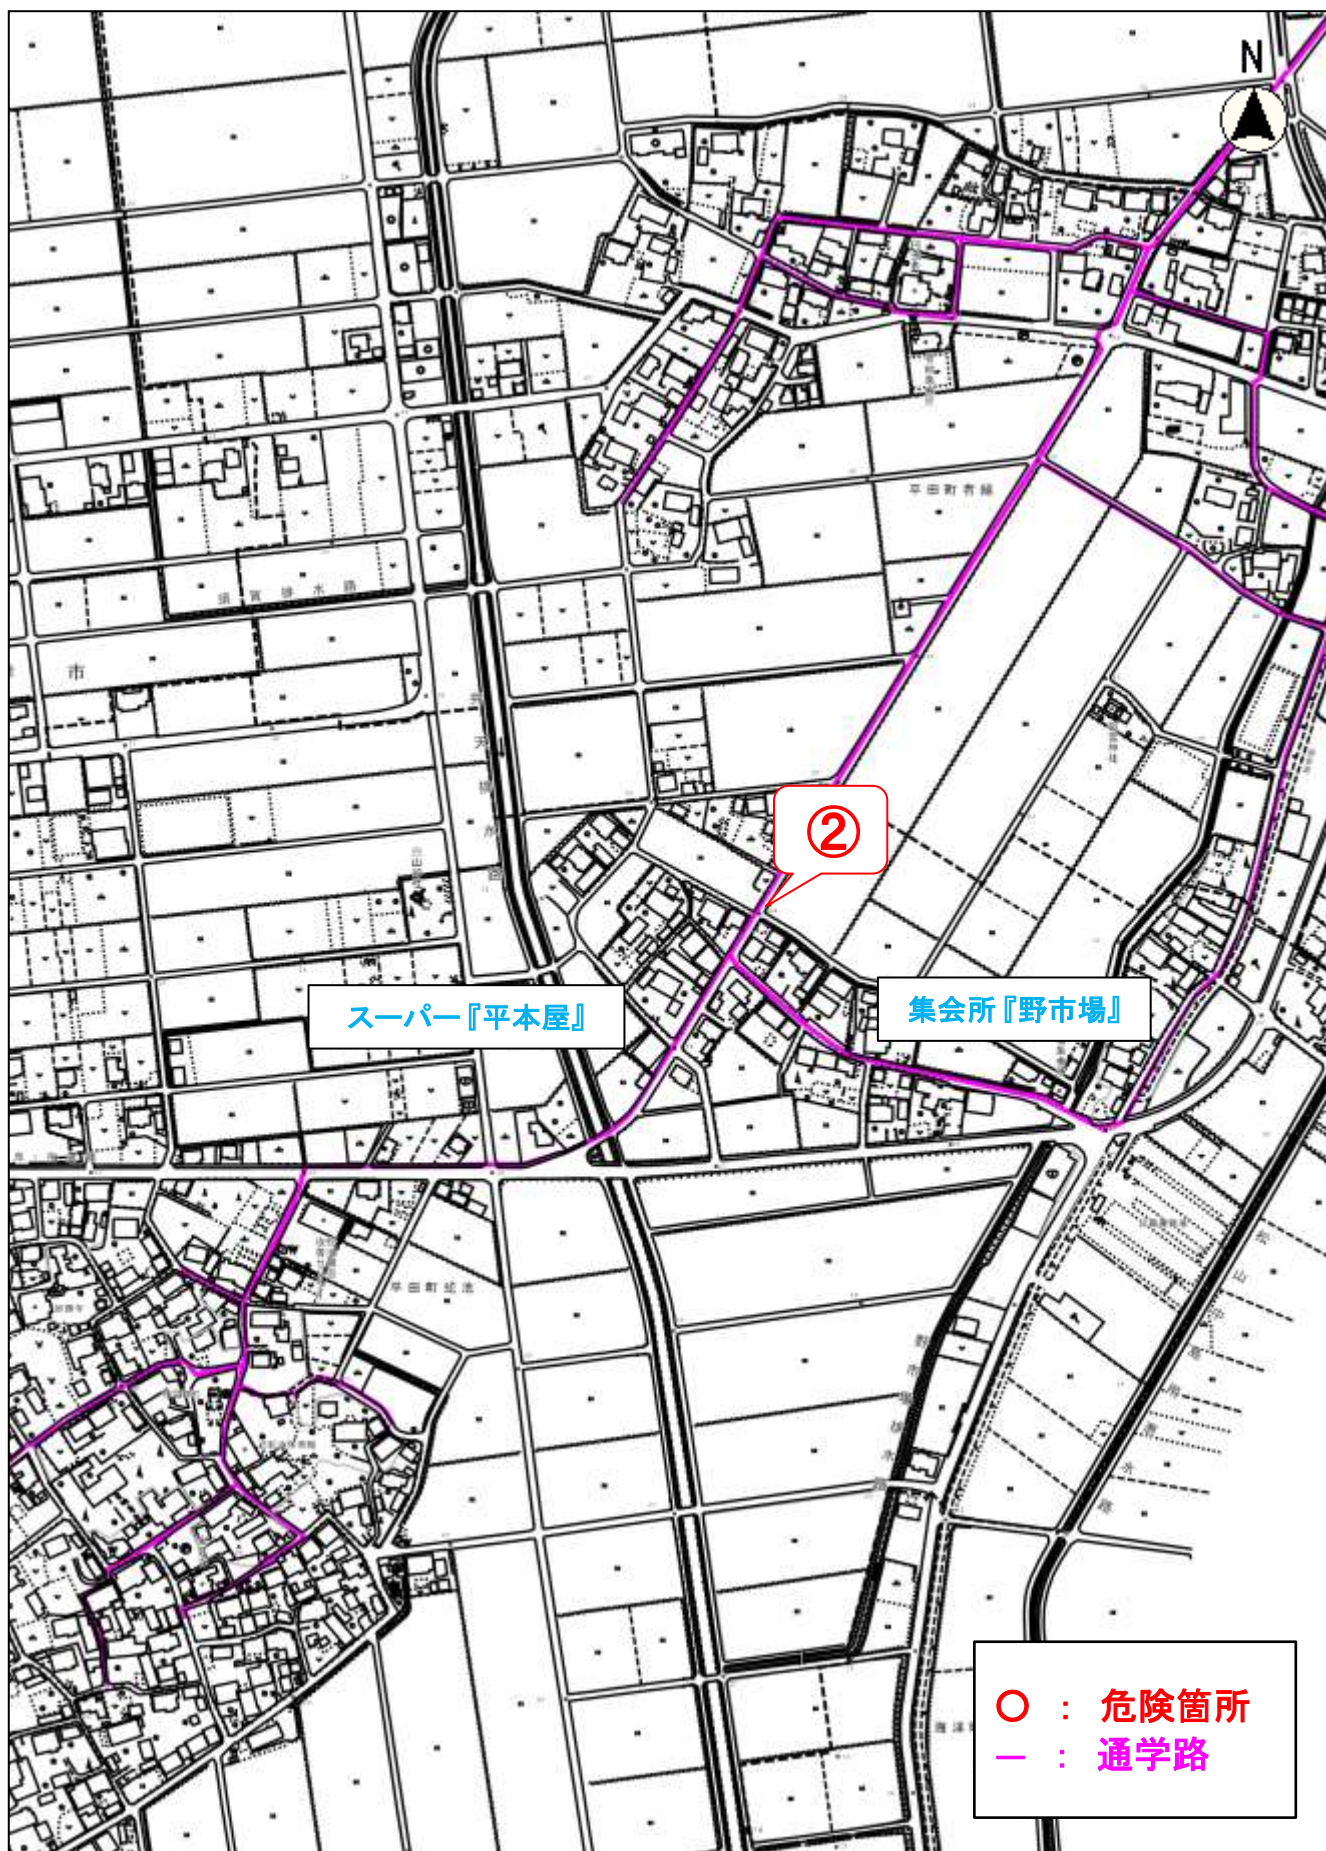

通学路危険箇所 位置図

通学路危険箇所図 海津小学校 ①③⑨⑪⑬⑮

縮尺 1 : 5000
100 50 0 100

通学路危険箇所図 海津小学校 ②

通学路危険箇所図 海津小学校 ⑤

○ : 危険箇所
— : 通学路

縮尺 1 : 5000
100 50 0 100

通学路危険箇所図 海津小学校 ⑩

通学路危険箇所図 海津小学校 ⑰

縮尺 1 : 5000
100 50 0 100

通学路危険箇所図 今尾小学校 ③⑦

縮尺 1 : 5000

100 50 0 100

通学路危険箇所図 今尾小学校 ⑤⑥

今尾小学校

⑥

⑤

ヨシズヤ海津平田店

○ : 危険箇所
— : 通学路

縮尺 1 : 5000

100 50 0 100

通学路危険箇所図 海西小学校 ①

縮尺 1 : 5000
100 50 0 100

通学路危険箇所図 海西小学校 ②

スーパー『平本屋』

集会所『野市場』

②

○ : 危険箇所
— : 通学路

縮尺 1 : 5000

100 50 0 100

通学路危険箇所図 海西小学校 ⑥⑧⑩⑪⑫⑬

通学路危険箇所図 海西小学校 ⑤