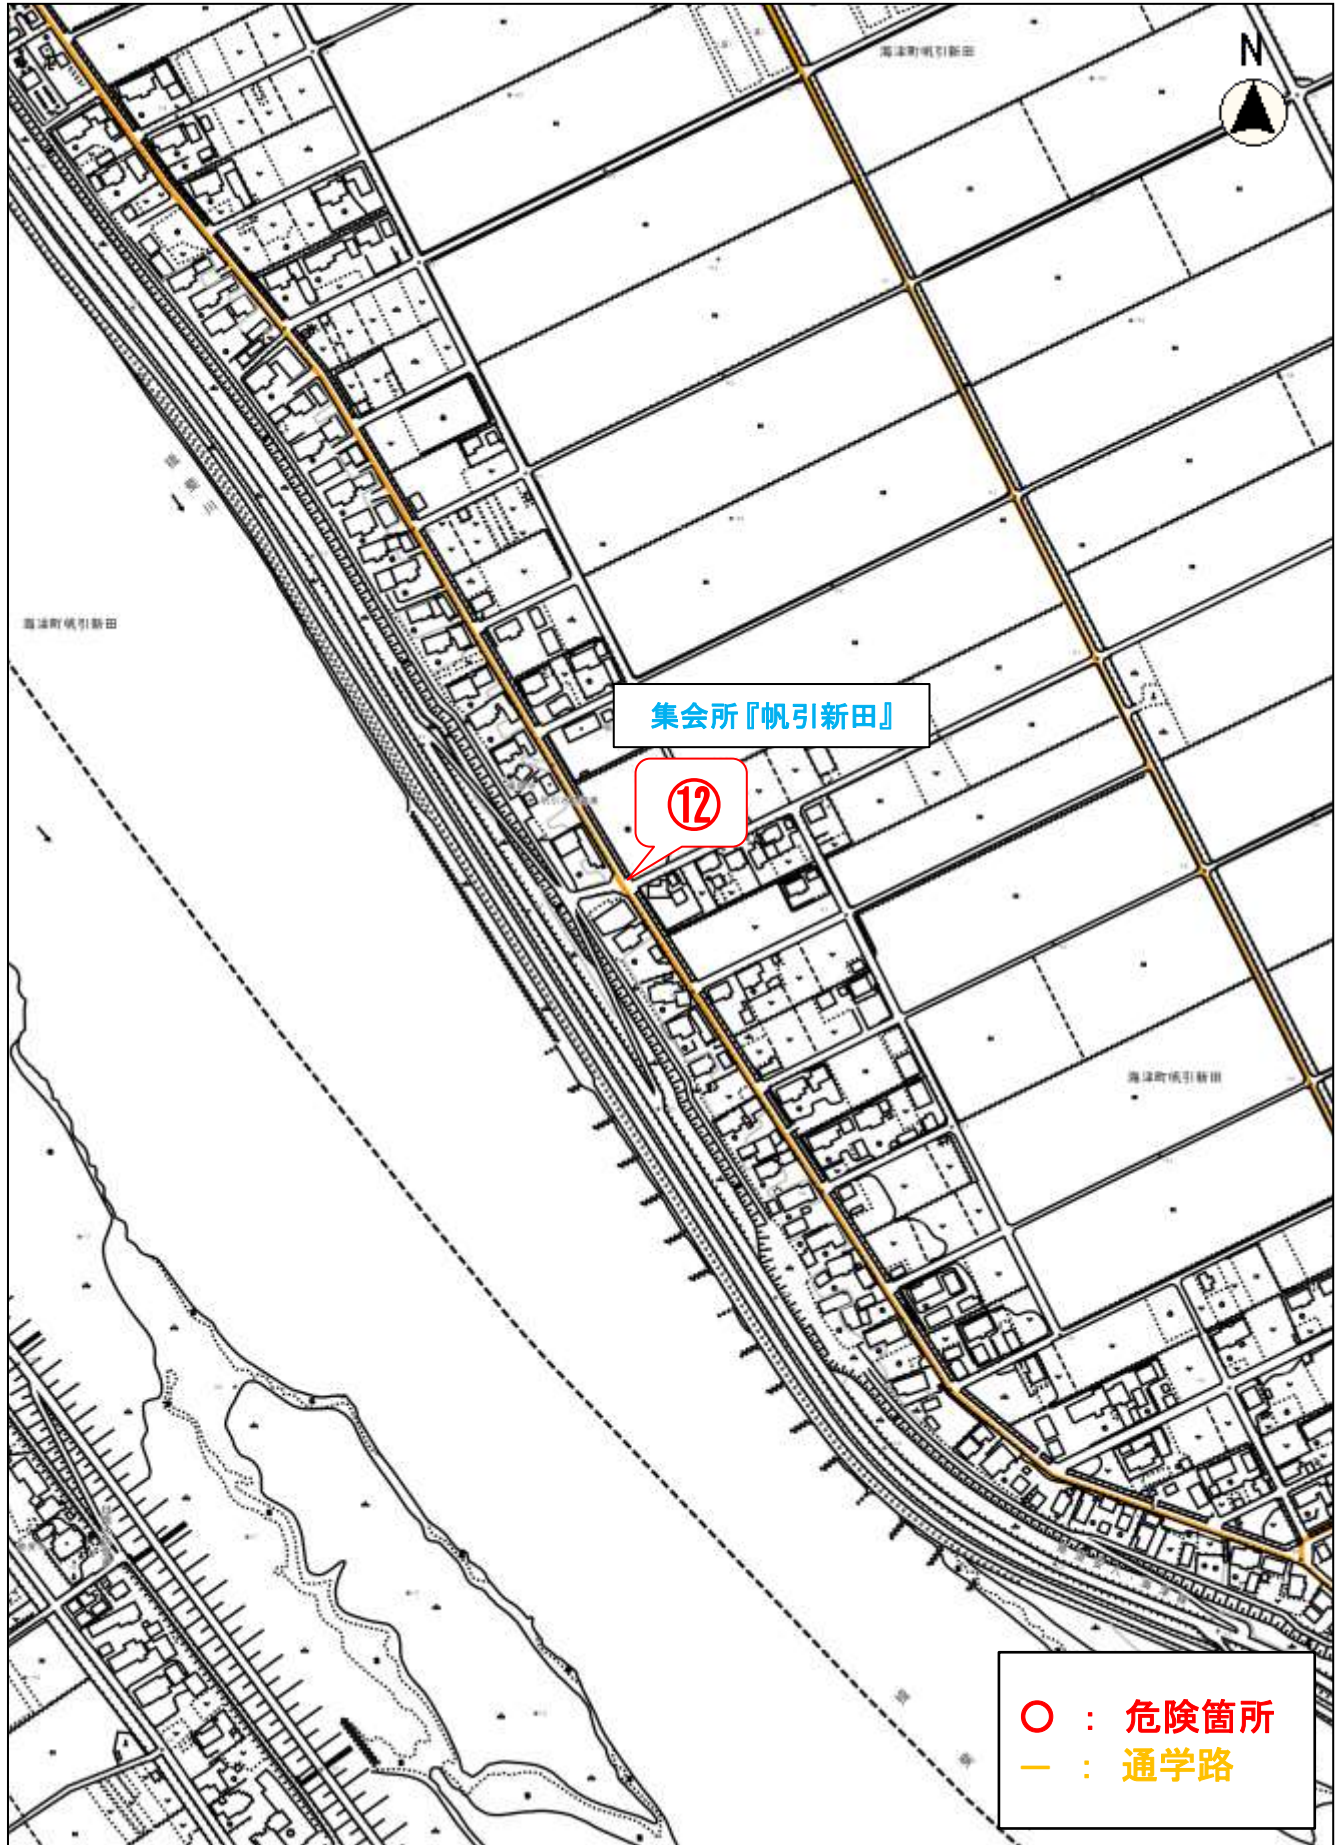

縮尺 1 : 5000
100 50 0 100

通学路危険箇所図 日新中学校 ⑦

市民プール

ポケットパーク

⑦

○ : 危険箇所
— : 通学路

縮尺 1 : 5000

100 50 0 100

通学路危険箇所図 日新中学校 ⑨

通学路危険箇所図 日新中学校 ⑩

通学路危険箇所図 日新中学校 ⑪

縮尺 1 : 5000
100 50 0 100

通学路危険箇所図 日新中学校 ⑫

通学路危険箇所図 日新中学校 ⑬

ファーマーズマーケット海津店

⑬

○ : 危険箇所
— : 通学路

縮尺 1 : 5000

100 50 0 100

通学路危険箇所図 平田中学校 ①②⑦

集合住宅『サンコーポラス』

平田中学校

○ : 危険箇所
— : 通学路

縮尺 1 : 5000