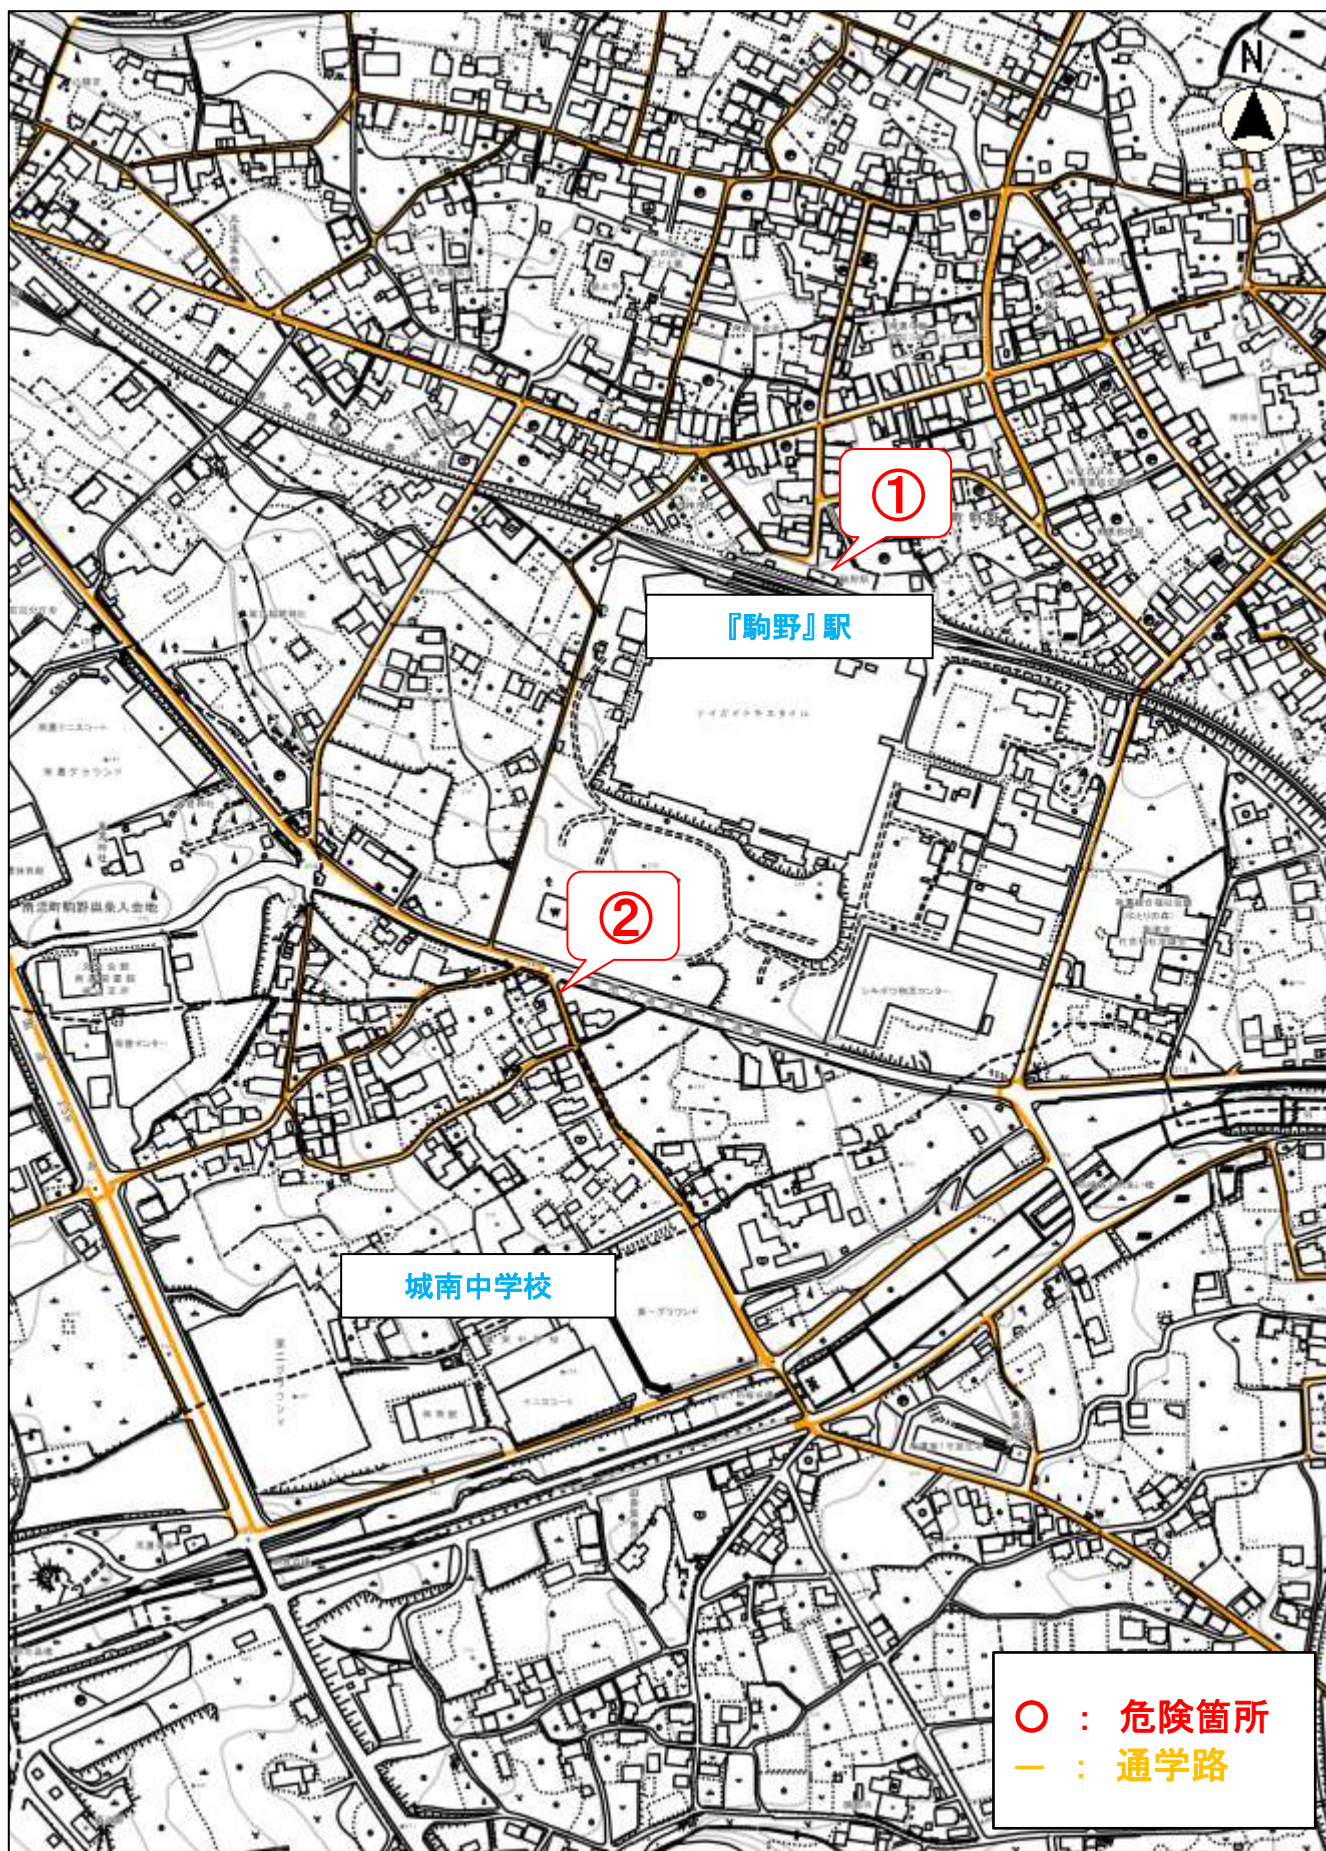

通学路危険箇所図 城南中学校 ①②

縮尺 1 : 5000
100 50 0 100