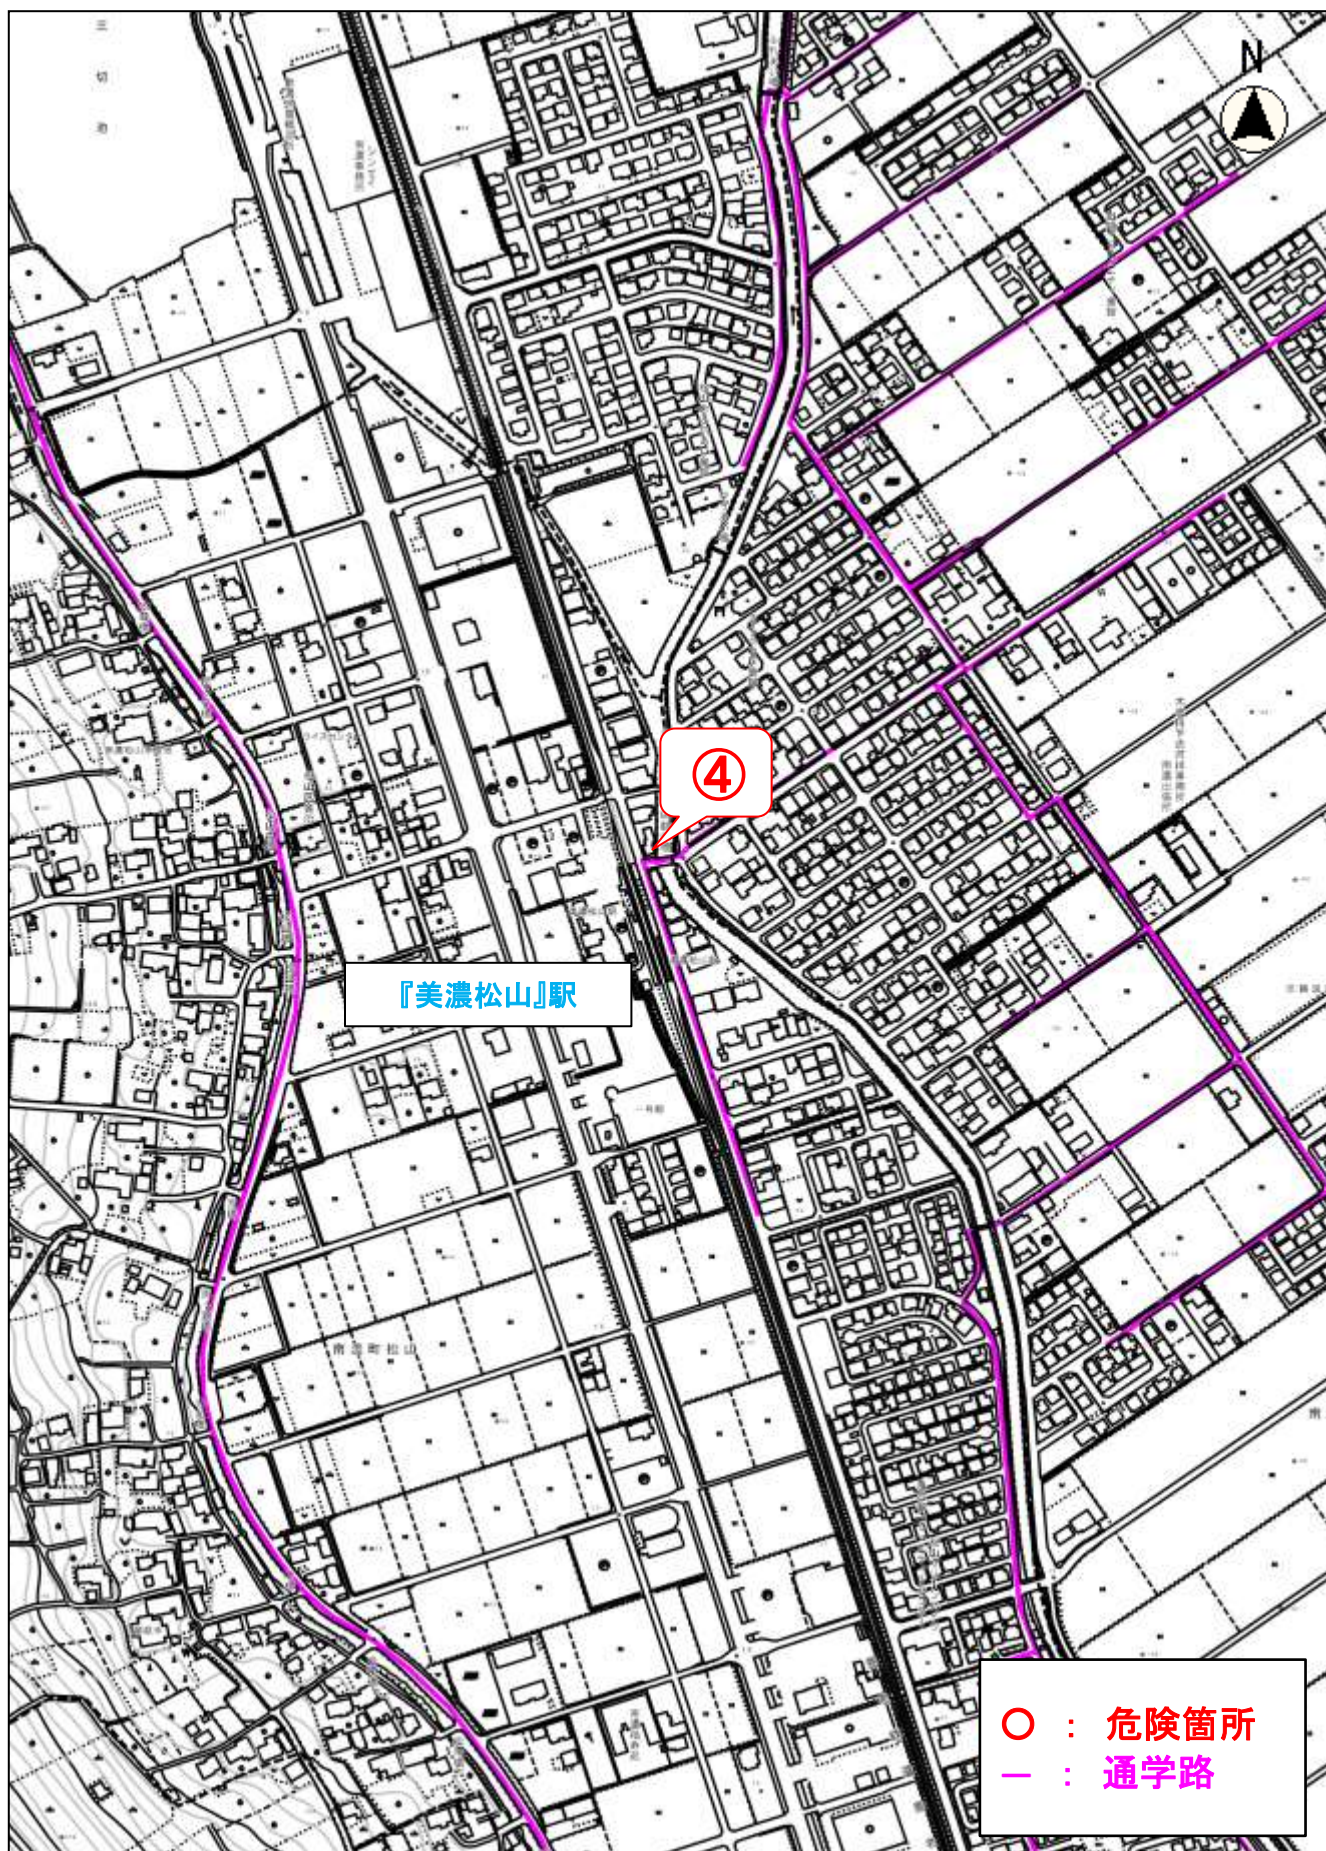

スーパー『平本屋』

集会所『野市場』

②

○ : 危険箇所
— : 通学路

縮尺 1 : 5000

100 50 0 100

通学路危険箇所図 海西小学校 ⑥⑧⑩⑪⑫⑬

通学路危険箇所図 海西小学校 ⑤

縮尺 1 : 5000
100 50 0 100

通学路危険箇所図 海西小学校 ⑨

縮尺 1 : 5000
100 50 0 100

通学路危険箇所図 石津小学校 ②

縮尺 1 : 5000
100 50 0 100

通学路危険箇所図 石津小学校 ③

縮尺 1 : 5000
100 50 0 100

通学路危険箇所図 石津小学校 ④

縮尺 1 : 5000
100 50 0 100

通学路危険箇所図 日新中学校 ⑦

市民プール

ポケットパーク

⑦

○ : 危険箇所
— : 通学路

縮尺 1 : 5000

100 50 0 100