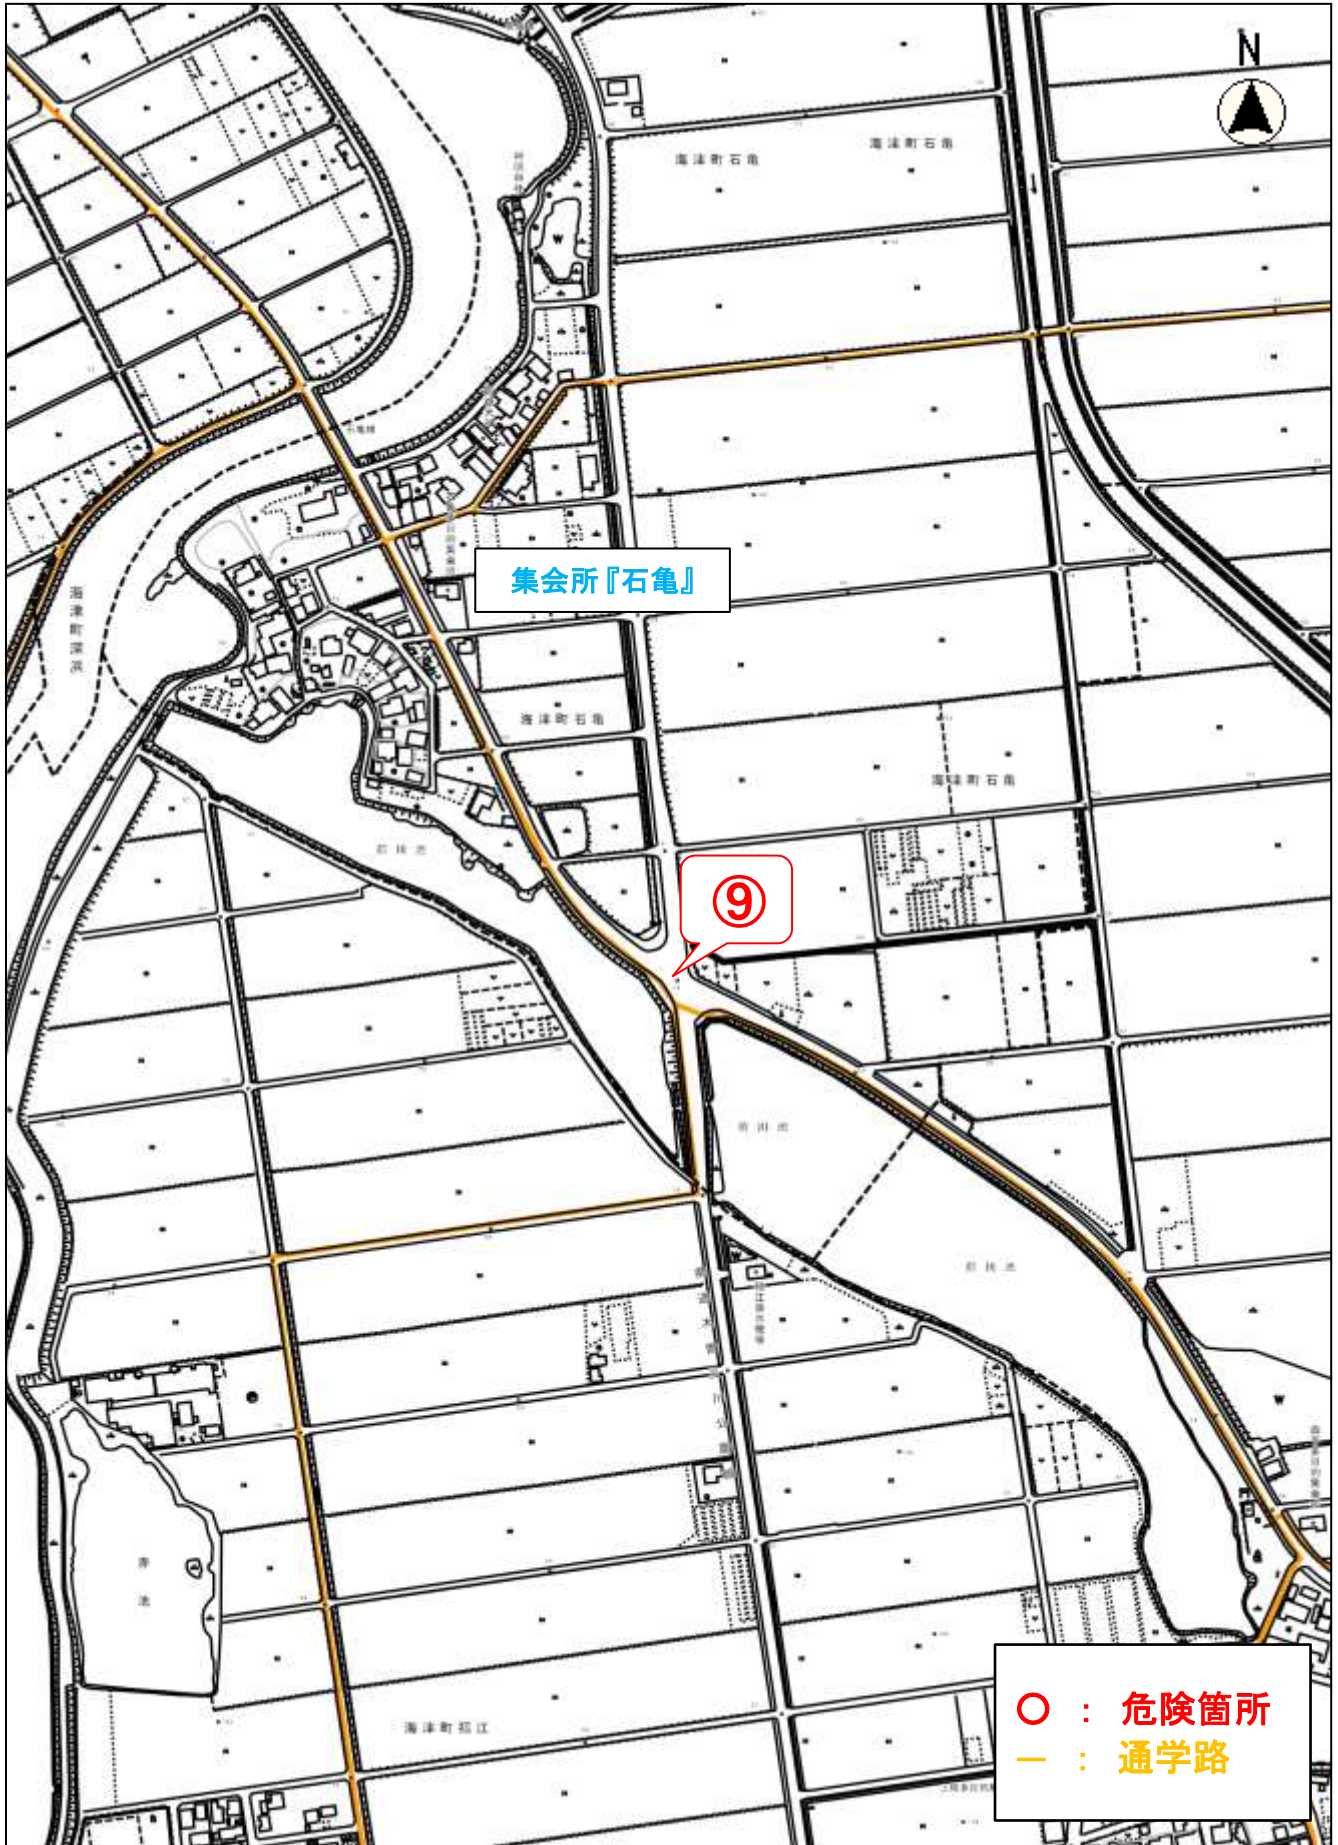

縮尺 1 : 5000
100 50 0 100

通学路危険箇所図 日新中学校 ⑦

市民プール

ポケットパーク

⑦

○ : 危険箇所
— : 通学路

縮尺 1 : 5000

100 50 0 100

通学路危険箇所図 日新中学校 ⑨

通学路危険箇所図 日新中学校 ⑩

通学路危険箇所図 日新中学校 ⑪

縮尺 1 : 5000
100 50 0 100

通学路危険箇所図 日新中学校 ⑫

通学路危険箇所図 日新中学校 ⑬

ファーマーズマーケット海津店

⑬