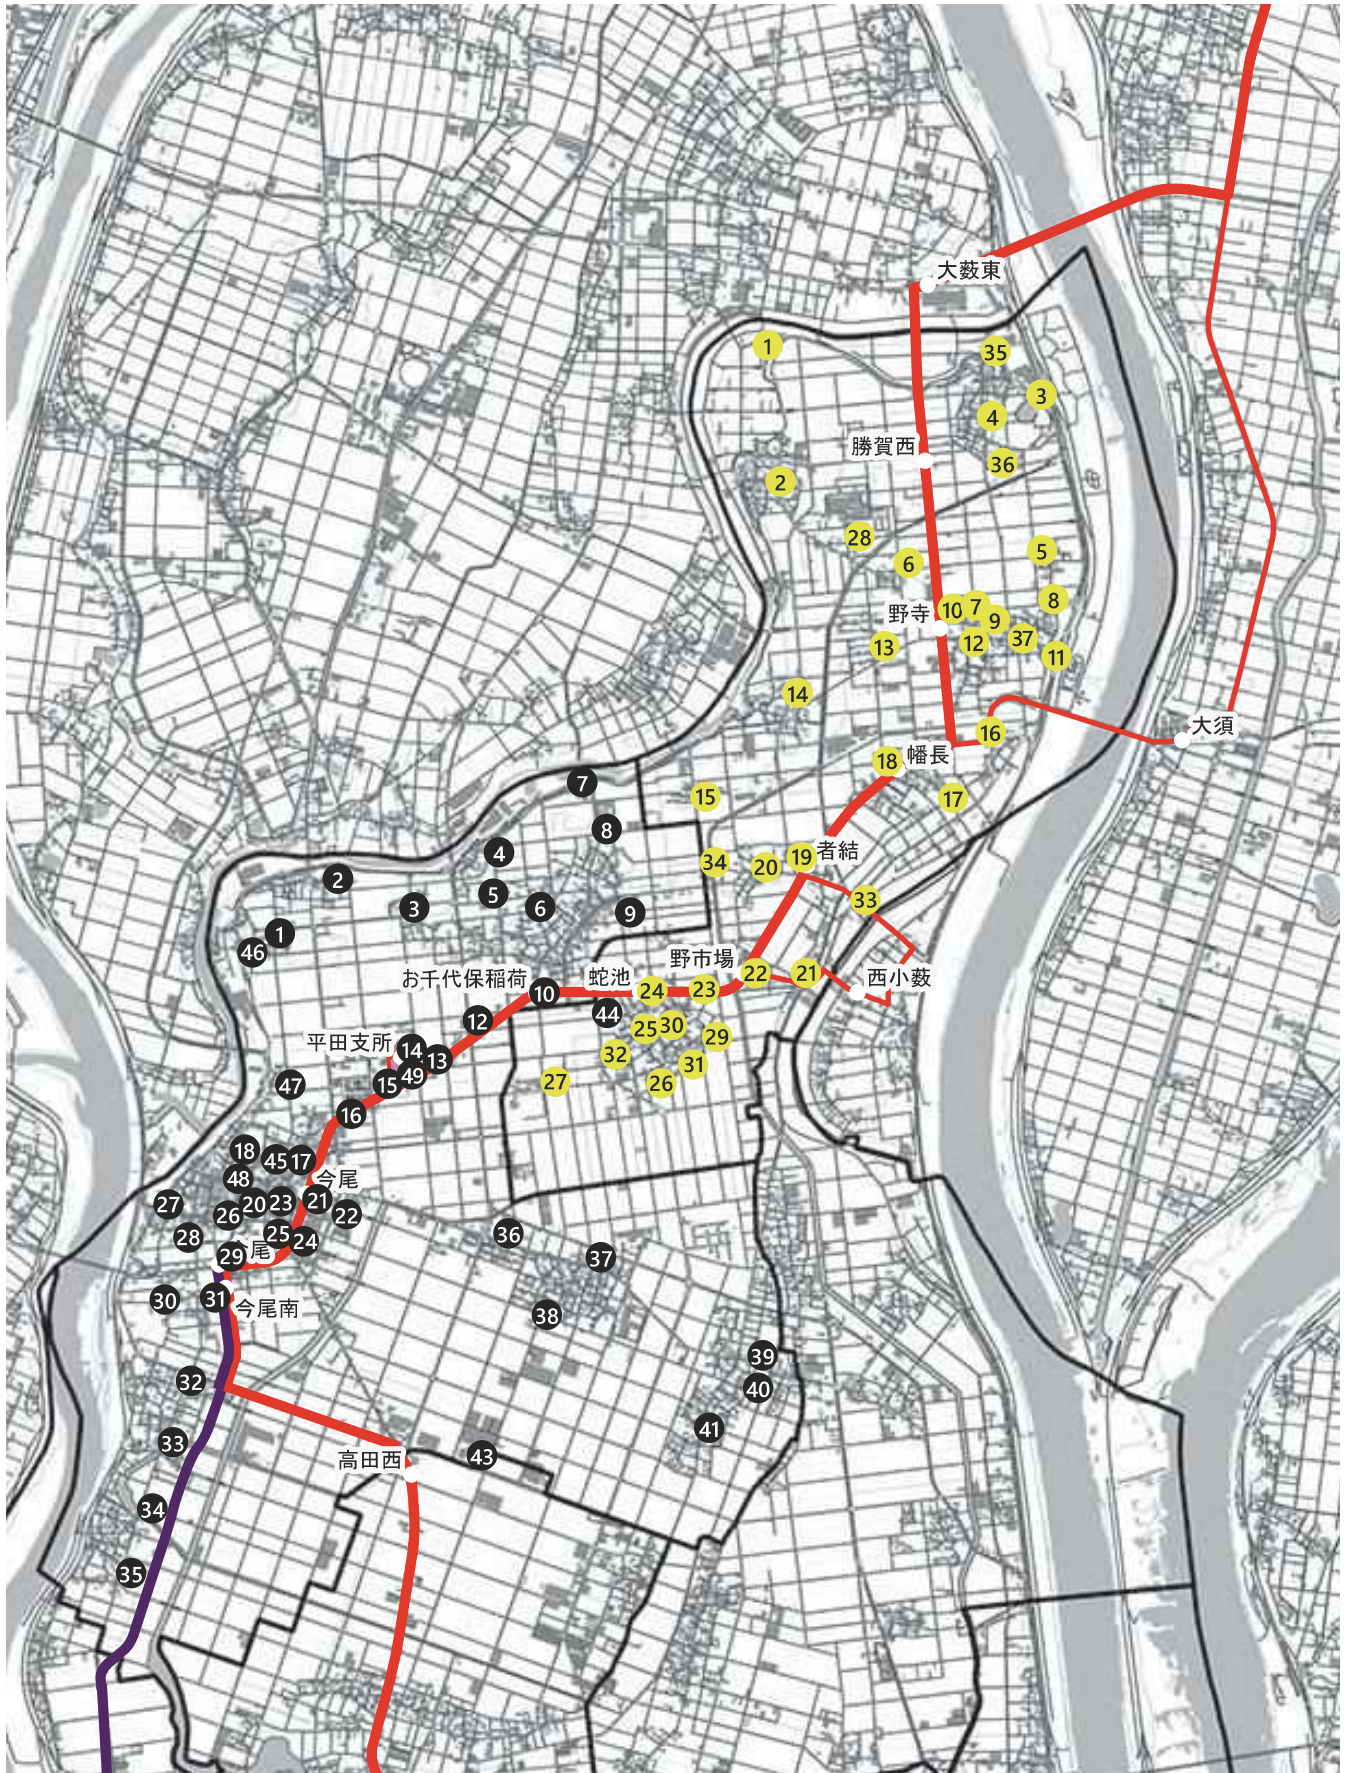

# デマンド交通停留所マップ (平田地区)

# デマンド交通停留所一覧（平田地区・市外）

今 尾		接続	海 西		接続	市 外		接続
1	四ツ谷		1	西勝賀集会所		1	大須	羽
2	仏師川集会場		2	須賀集会場		2	西小藪	
3	仏師川		3	農村婦人の家		3	オークワ養老店	養
4	車戸集会場		4	勝賀営農倉庫前		4	ザ・ビッグ輪之内店	輪 輪
5	車戸南		5	野寺（防火水槽前）		5	大桑クリニック	
6	大尻集会所		6	野寺揚水機場前		6	F☆マート多度店	
7	平田公園		7	旧 JA にしみの野寺支店		7	安八スマート IC	に
8	須脇公民館		8	野寺集会所				
9	三郷東		9	海西郵便局				
10	お千代保稲荷		10	大垣共立銀行野寺支店				
12	かわい整形外科	輪	11	クレール平田				
13	なのはな歯科クリニック (旧ホワイトオタリ歯科医院)	輪	12	海西公民館				
14	平田支所		13	海西小学校北				
15	JA にしみの海津北支店		14	岡北				
16	稲田クリニック		15	岡南				
17	大垣西濃信用金庫今尾支店		16	幡長（神明神社）				
18	ふれあいセンター		17	幡長集会所				
20	今尾歯科医院		18	寺倉医院				
21	今尾	養 輪	19	者結				
22	平田郵便局		20	者結集会所				
23	辻中医院	輪	21	野市場集会所				
24	ヨシヅヤ海津平田店	輪	22	野市場				
25	吉田歯科		23	蛇池集会場				
26	今尾中央集会場		24	蛇池北				
27	船渡北		25	蛇池消防車庫				
28	寺町集会所		26	蛇池南				
29	今尾名阪近鉄バス停	養	27	平田中学校				
30	船渡集会所		28	須賀東				
31	今尾南		29	蛇池川端組集会所前				
32	土倉集会場		30	蛇池（神明神社前）				
33	脇野（白山橋）		31	蛇池南（防火水槽前）				
34	脇野集会場		32	蛇池西組集会所前				
35	脇野南		33	者結東				
36	上流		34	者結西				
37	高田集会場		35	勝賀大北				
38	高田公園		36	勝賀森組				
39	西島		37	長江院				
40	西島集会場							
41	西島南							
43	天昇苑							
44	榊原医院							
45	旧福祉センター駐車場							
46	四ツ谷西							
47	四ツ谷南							
48	今尾喫茶ひまわり前							
49	SS ドローンプラザ							

## 接 続 案 内

- お千代保稲荷線
- 石津線
- 駒野線
- 海津津島線
- 木曾三川公園線
- 名阪近鉄バス
- にしみのライナー
- 輪 輪之内町コミュニティバス
- 羽 羽島市コミュニティバス
- 輪 輪之内町デマンドバス
- 養 養老町オンデマンドバス