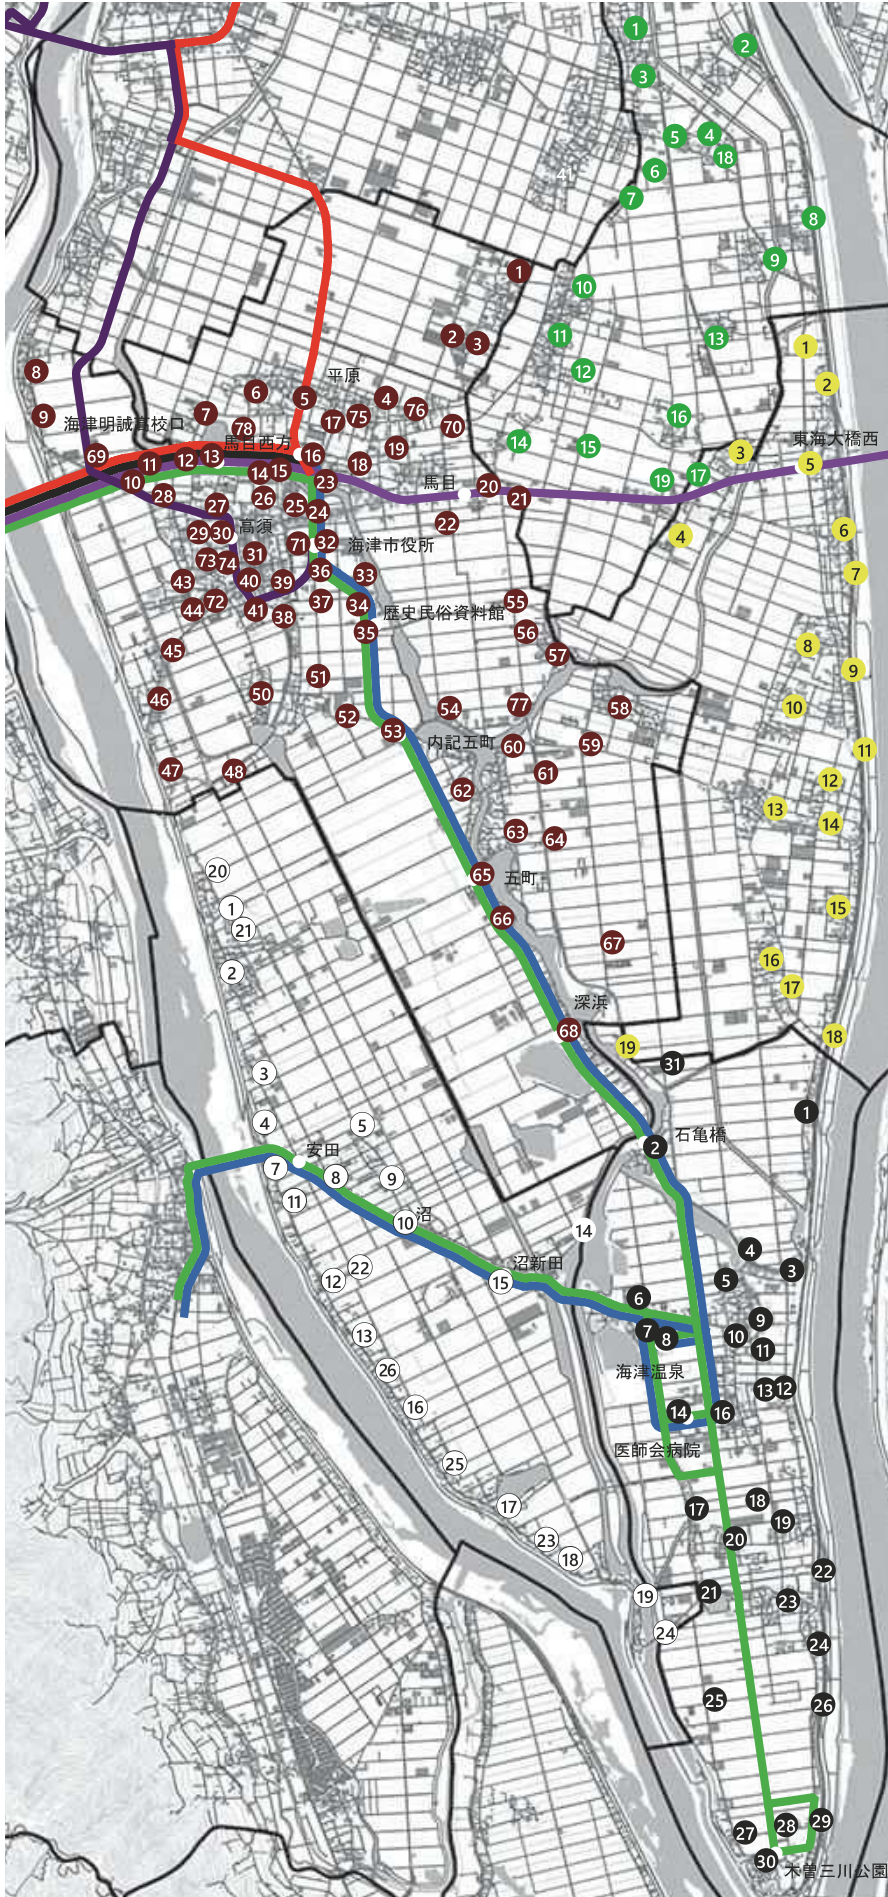

# デマンド交通停留所マップ (海津地区)

高須		接続	
1	平原内野北		
2	平原西平和台		
3	平原内野		
4	平原東		
5	平原	■	
6	平原西		
7	平原口		
8	福岡多目的集会所		
9	福岡		
10	海津市消防本部		
11	海津警察署		
12	高須歯科		
13	海津明誠高校口	■	■
14	スギドラッグ海津店	■	■
15	十六銀行高須支店		
16	小坂井レディスクリニック	■	
17	平原多目的集会所		
18	とみなり整形外科		
19	馬目ふれあいセンター		
20	ファーマーズマーケット海津店	■	
21	ゲンキー海津店		
22	高須輪中土地改良区		
23	河村歯科クリニック		
24	馬目町多目的集会所		
25	東山の手		
26	海津明誠高校		
27	城跡公園前		
28	はばたき		
29	西町多目的集会所		
30	海津小学校	■	
31	大垣共立銀行海津支店		
32	海津市役所	■	■
33	文化センター		
34	海津図書館		
35	木曾三川輪中ミュージアム	■	■
36	海津郵便局		
37	JAにしみの海津中支店		
38	萱野北		
39	秋葉通り多目的集会所		
40	新町		
41	新町多目的集会所		
43	高須多目的集会所		
44	岡田医院		
45	西小島北 (交差点北)		
46	西小島多目的集会所		
47	西小島水防倉庫		
48	柳港多目的集会所		
50	東小島多目的集会所		
51	萱野多目的集会所		

# デマンド交通停留所一覧（海津地区）

高須		接続	
52	菅野南		
53	内記五町		
54	上内記集会所		
55	おおや内科循環器科		
56	内記		
57	下内記集会所		
58	札野一色多目的集会所		
59	札野一色		
60	札野上集会所		
61	札野上		
62	五町集会所		
63	札野下集会所		
64	札野下		
65	五町		
66	深浜消防庫前		
67	札野南		
68	深浜		
69	福岡東		
70	馬目東（防火水槽前）		
71	海津総合福祉会館ひまわり		
72	高須東口		
73	殿町ふれあい集会所		
74	殿町3		
75	平原東（防火水槽前）		
76	平原東口		
77	コーポ電		
78	業務スーパー海津店		

東江		接続	
1	秋江		
2	秋江多目的集会所		

東江		接続	
3	齒科加藤医院		
4	草場		
5	東海大橋西		
6	大和田		
7	伏見稻荷社		
8	駒ヶ江集会所		
9	東江小学校前		
10	駒ヶ江南		
11	旧JAにしみの東江支店		
12	長瀬集会所		
13	立野		
14	東江郵便局		
15	日原多目的集会所		
16	長久保集会所		
17	長久保南		
18	日原水防倉庫		
19	飛立野		

大江		接続	
1	外浜多目的集会所		
2	石亀多目的集会所		
3	森下		
4	森下多目的集会所		
5	上組多目的集会所		
6	上本団地		
7	いちい荘		
8	海津温泉		
9	福江本郷		
10	諏訪歯科医院		
11	大江郵便局		
12	古中島多目的集会所		
13	大江小学校前		
14	医師会病院		
16	中無垢里多目的集会所		
17	大崎北		
18	角山西		
19	角山集会所		
20	大崎中		
21	大崎南		
22	長良川サービスセンター		
23	金廻多目的集会所		
24	金廻東		
25	西金廻		
26	金廻南		
27	西油島		
28	中油島		
29	東油島		
30	木曾三川公園		
31	除北		