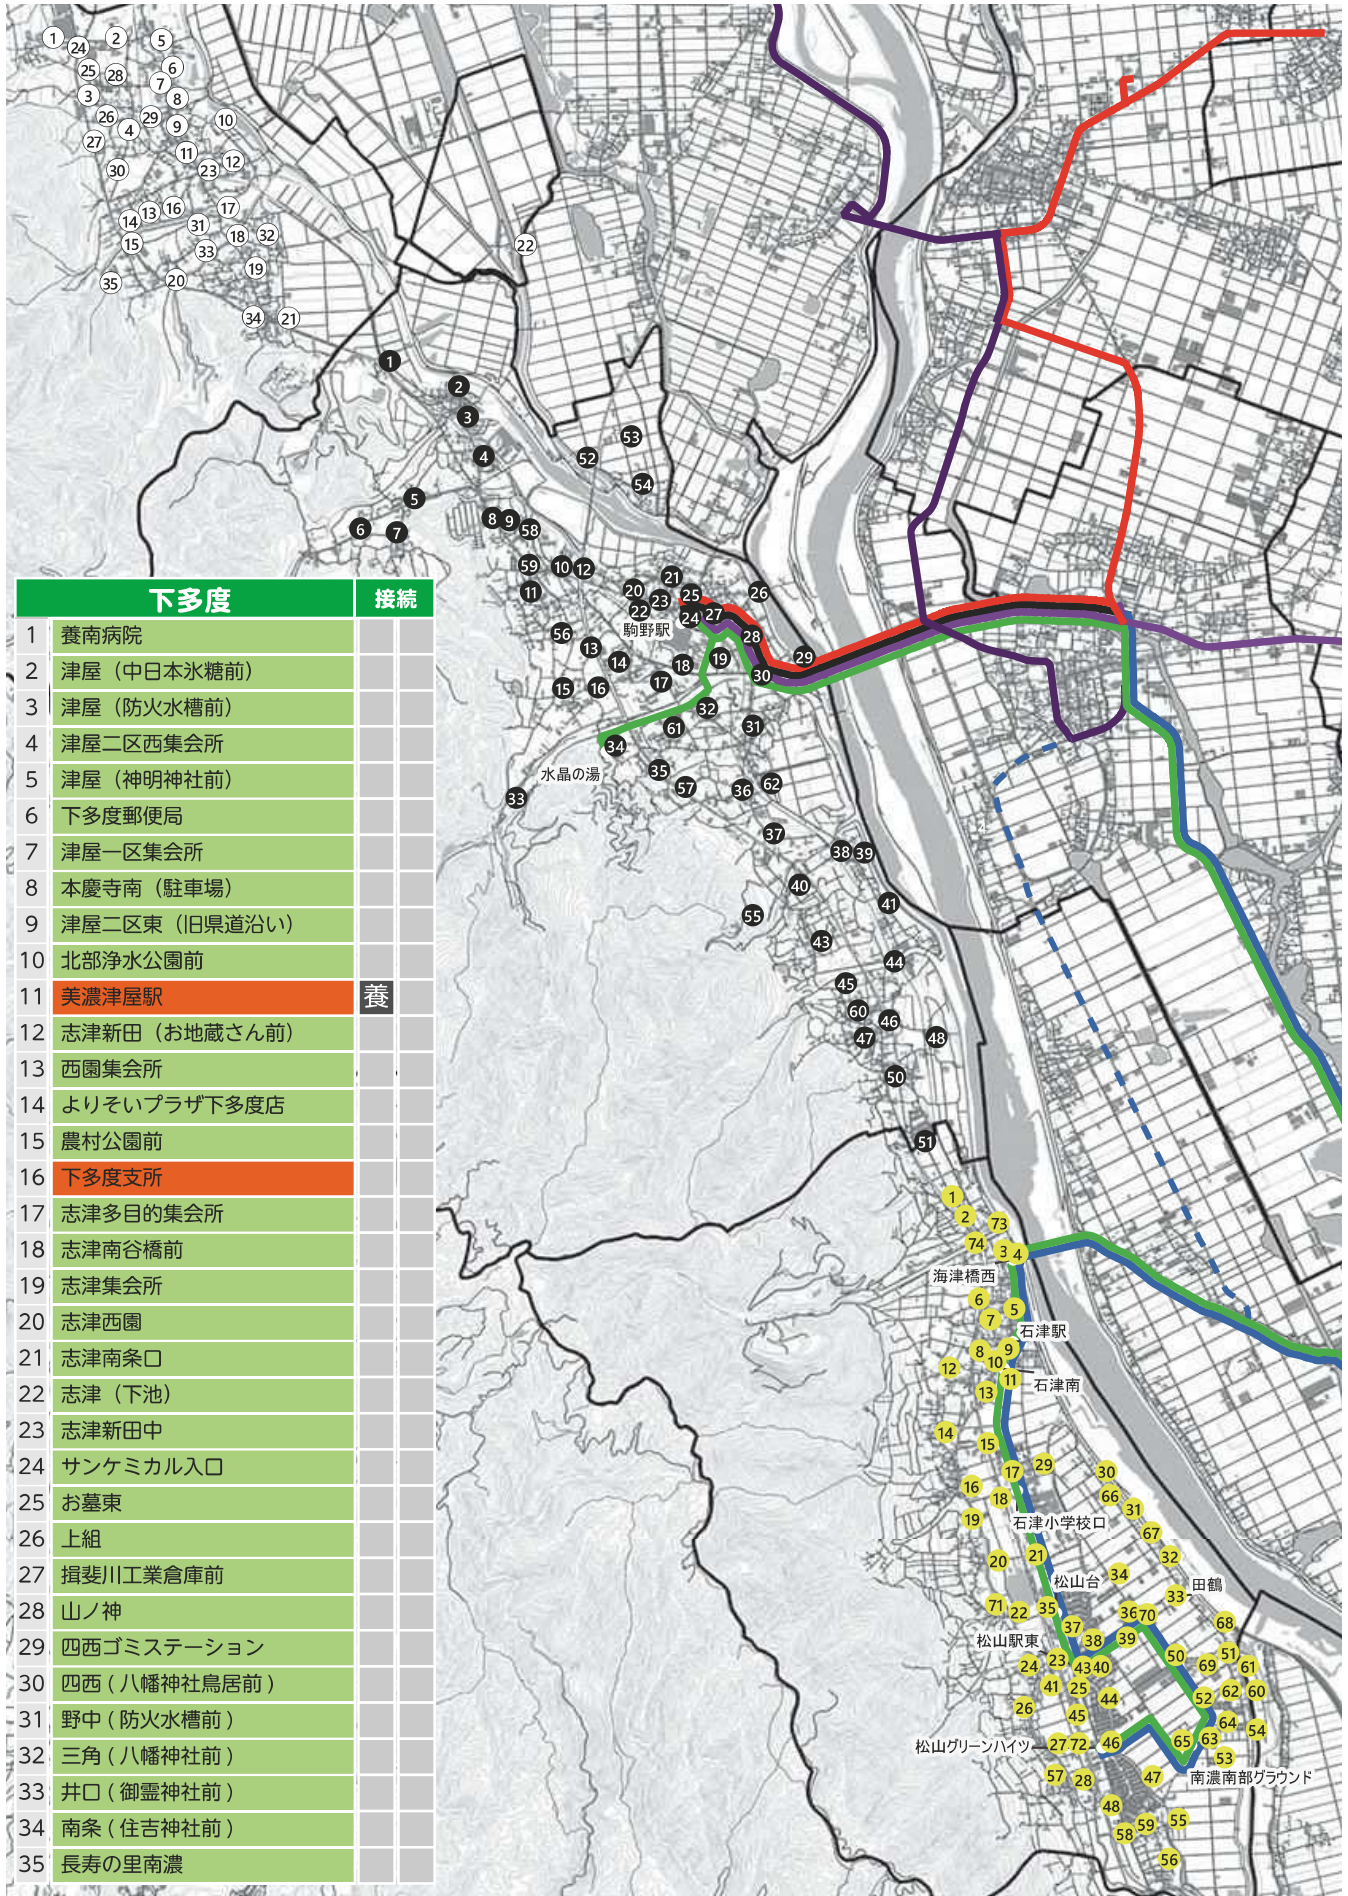

デマンド交通停留所マップ (南濃地区)

下多度		接続
1	養南病院	
2	津屋 (中日本冰糖前)	
3	津屋 (防火水槽前)	
4	津屋二区西集会所	
5	津屋 (神明神社前)	
6	下多度郵便局	
7	津屋一区集会所	
8	本慶寺南 (駐車場)	
9	津屋二区東 (旧県道沿い)	
10	北部浄水公園前	
11	美濃津屋駅	養
12	志津新田 (お地藏さん前)	
13	西園集会所	
14	よりそいプラザ下多度店	
15	農村公園前	
16	下多度支所	
17	志津多目的集会所	
18	志津南谷橋前	
19	志津集会所	
20	志津西園	
21	志津南条口	
22	志津 (下池)	
23	志津新田中	
24	サンケミカル入口	
25	お墓東	
26	上組	
27	揖斐川工業倉庫前	
28	山ノ神	
29	四西ゴミステーション	
30	四西 (八幡神社鳥居前)	
31	野中 (防火水槽前)	
32	三角 (八幡神社前)	
33	井口 (御霊神社前)	
34	南条 (住吉神社前)	
35	長寿の里南濃	

デマンド交通停留所一覧（南濃地区）

城山		接続	
1	徳田（段）集積所前		
2	戸田集会所		
3	徳田消防庫前		
4	徳田集会所		
5	奥庭田集会所		
6	庭田（燈明さん前）		
7	腰越組集会所		
8	円満寺		
9	口庭田集会所		
10	城山小学校		
11	藤沢上集会所		
12	伊藤内科・神経科		
13	南濃ランド・体育館		
14	城山支所		
15	奥条（専通寺）		
16	旧奥条集会所		
17	城南中学校		
18	田中歯科クリニック		
19	ゆとりの森		
20	元市場集会所		
21	ひばりクリニック		
22	J Aにしみの南濃支店		
23	中野歯科		
24	駒野駅	養	
25	大垣共立銀行駒野出張所		
26	舟戸集会所		
27	南濃郵便局		
28	駒野樋井戸		
29	駒野黄金山		
30	羽沢北		
31	羽沢ふれあい会館前		
32	羽沢市営住宅前		
33	さばう遊学館		
34	水晶の湯		
35	道の駅月見の里南濃		
36	馬沢集会所		
37	上野河戸（伊崎）		
38	上野河戸集会所		
39	上野河戸（寒窓寺）		
40	上野河戸（消防倉庫前）		
41	上野河戸（西浄寺前）		
43	上野河戸（龍芳寺）		
44	山崎北谷橋		
45	南濃第5投票所		
46	山崎消防庫		
47	南濃山崎簡易郵便局		
48	美濃山崎駅		
50	山崎地藏前		
51	山崎さくらヶ丘		

城山		接続	
52	駒野新田上		
53	駒野新田中		
54	駒野新田下		
55	行基寺		
56	奥条北林		
57	ファーマーズマーケット南濃店		
58	旧給食センター跡地前		
59	藤沢上6班前		
60	浄国寺入口		
61	山条（八幡神社前）		
62	馬沢地藏前堂前		

石津		接続	
1	安江消防庫		
2	安江神社前		
3	石川歯科		
4	海津橋西		
5	太田本町集会所		
6	曾根歯科医院		
7	野村クリニック		
8	石津郵便局		
9	石津駅		
10	可知医院		
11	やまだ眼科クリニック		
12	太田南集会所		
13	大垣共立銀行南濃支店		
14	吉田清水集会所		
15	石津支所		
16	吉田水防倉庫		
17	ゲンキー南濃店		
18	J Aにしみの石津支店		
19	吉田天白橋		
20	吉田石津橋		
21	ミスタートンカチ南濃店前		
22	新橋		
23	大井耳鼻咽喉科		
24	松山区会館		
25	一号館南濃店		
26	松山馬ヶ瀬橋		
27	松山寺南橋		
28	境山橋		
29	吉田区集会所		
30	田鶴上①		
31	田鶴上②		
32	田鶴教覚寺		
33	田鶴和合館		
34	田鶴西北		
35	松山台		
36	田鶴コミュニティ会館		
37	松山台ふれあい会館		
38	さくらヶ丘会館		

接続案内

-  お千代保稲荷線
-  石津線
-  駒野線
-  海津津島線
-  木曾三川公園線
-  名阪近鉄バス
-  輪之内町コミュニティバス
-  羽島市コミュニティバス
-  輪之内町デマンドバス
-  養老町オンデマンドバス