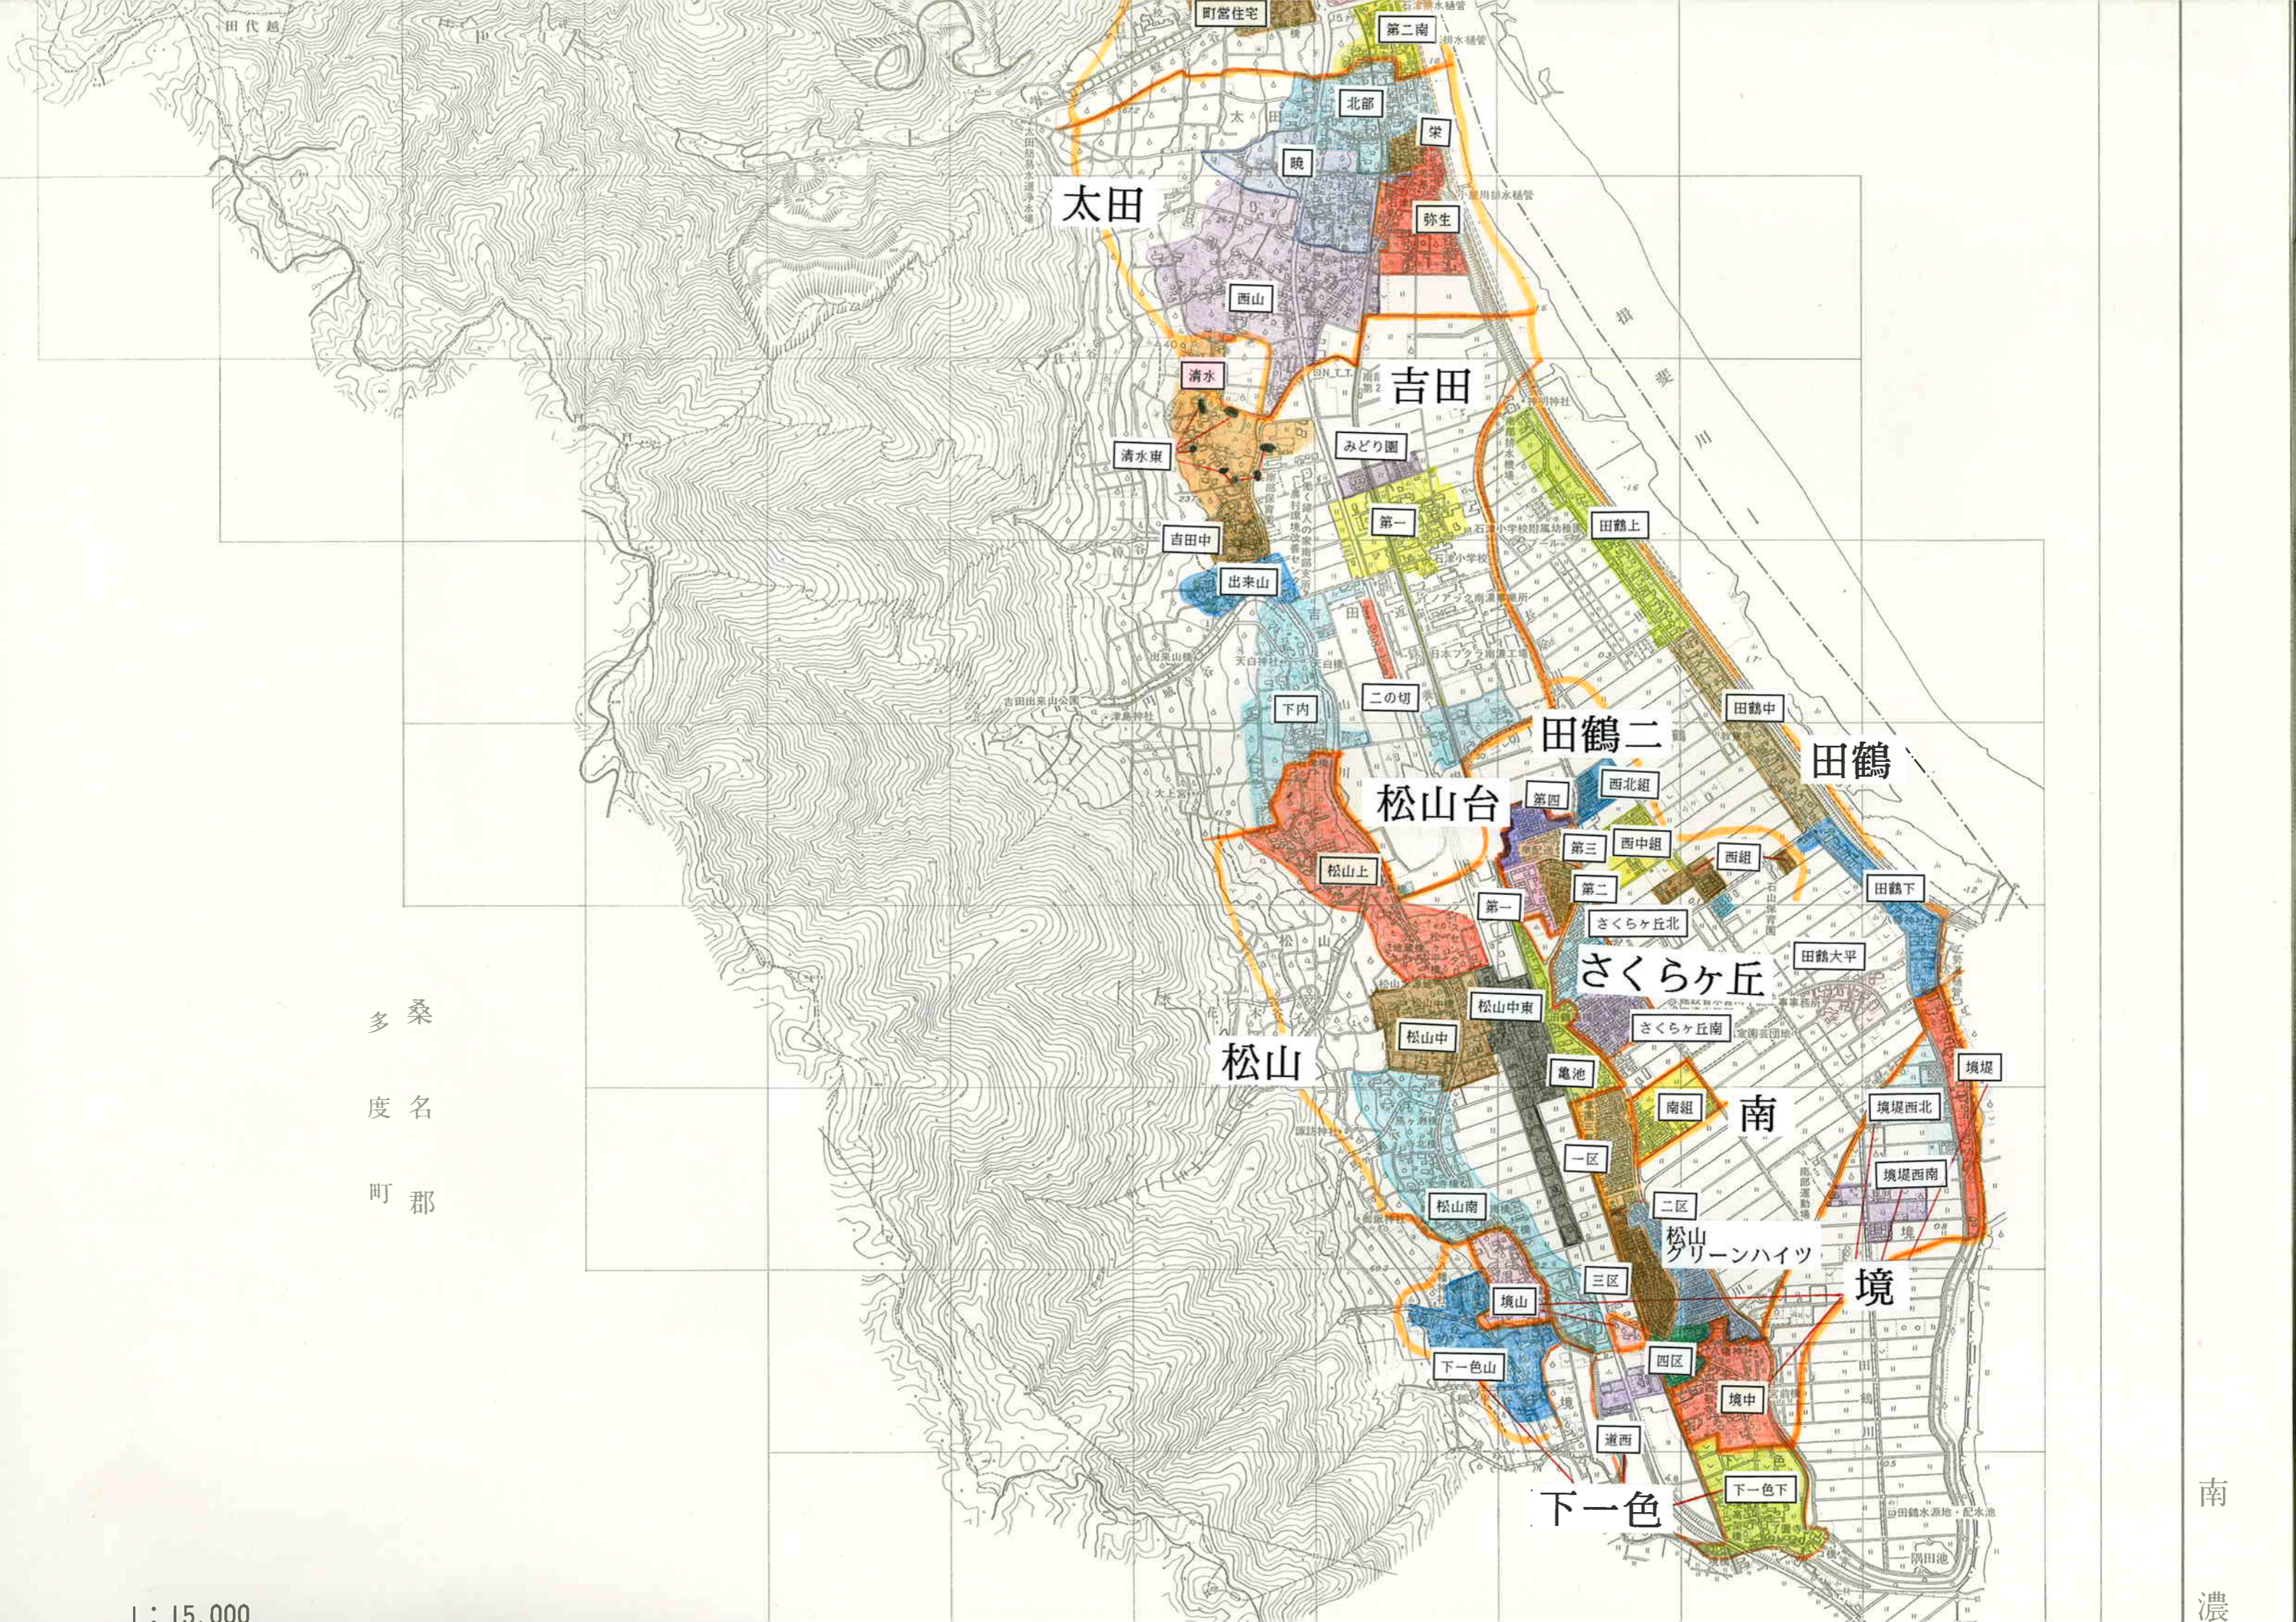

黄金山

奥条上

奥条下

春日西

北条北

北条中

南条

山条

下河戸

北条

南条

山崎北

山崎中

山崎南

さくらヶ丘北

さくらヶ丘

さくらヶ丘南

安江北

安江中

盤若谷

第二北

町営住宅

第二南

田代越