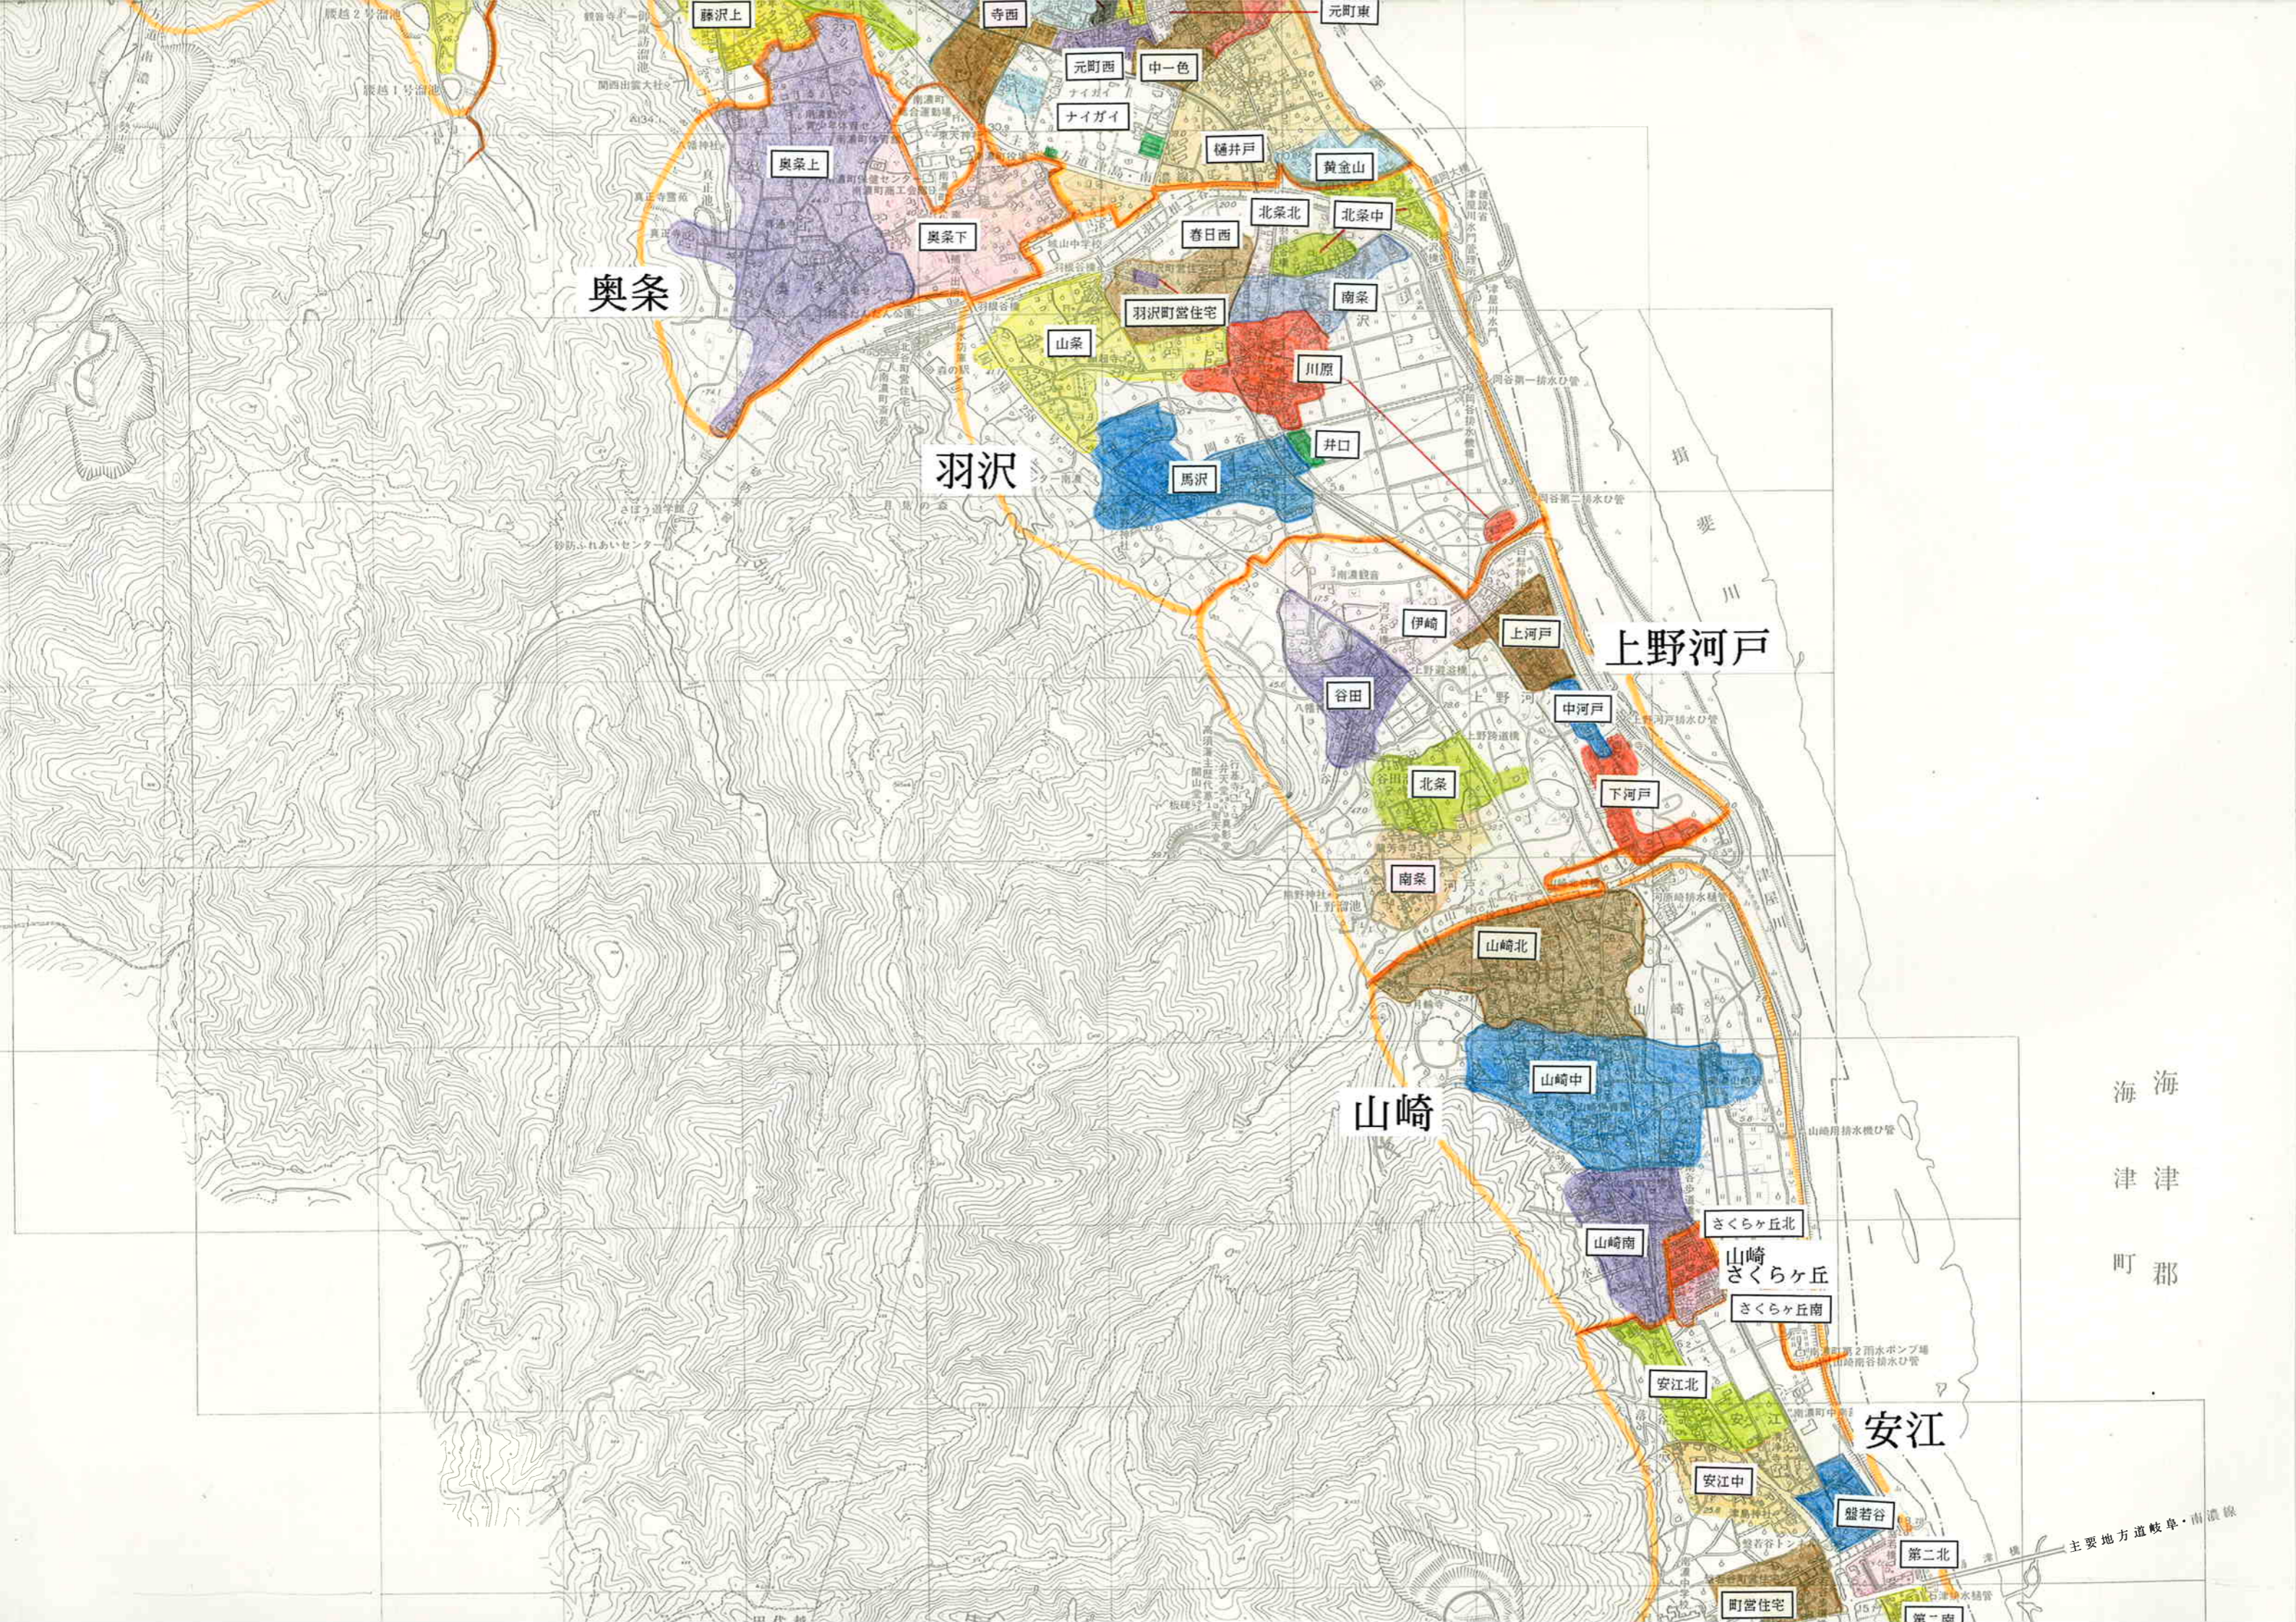

奥条

羽沢

上野河戸

山崎

安江

海
津
町
郡

主要地方道 岐阜・南濃線

藤沢上

寺西

元町東

元町西

中一色

ナイガイ

樋井戸

黄金山

奥条上

奥条下

春日西

北条北

北条中

南条

山条

羽沢町営住宅

川原

井口

馬沢

伊崎

上河戸

谷田

中河戸

下河戸

北条

南条

山崎北

山崎中

山崎南

さくらヶ丘北

さくらヶ丘

さくらヶ丘南

安江北

安江中

盤若谷

第二北

町営住宅

第二南