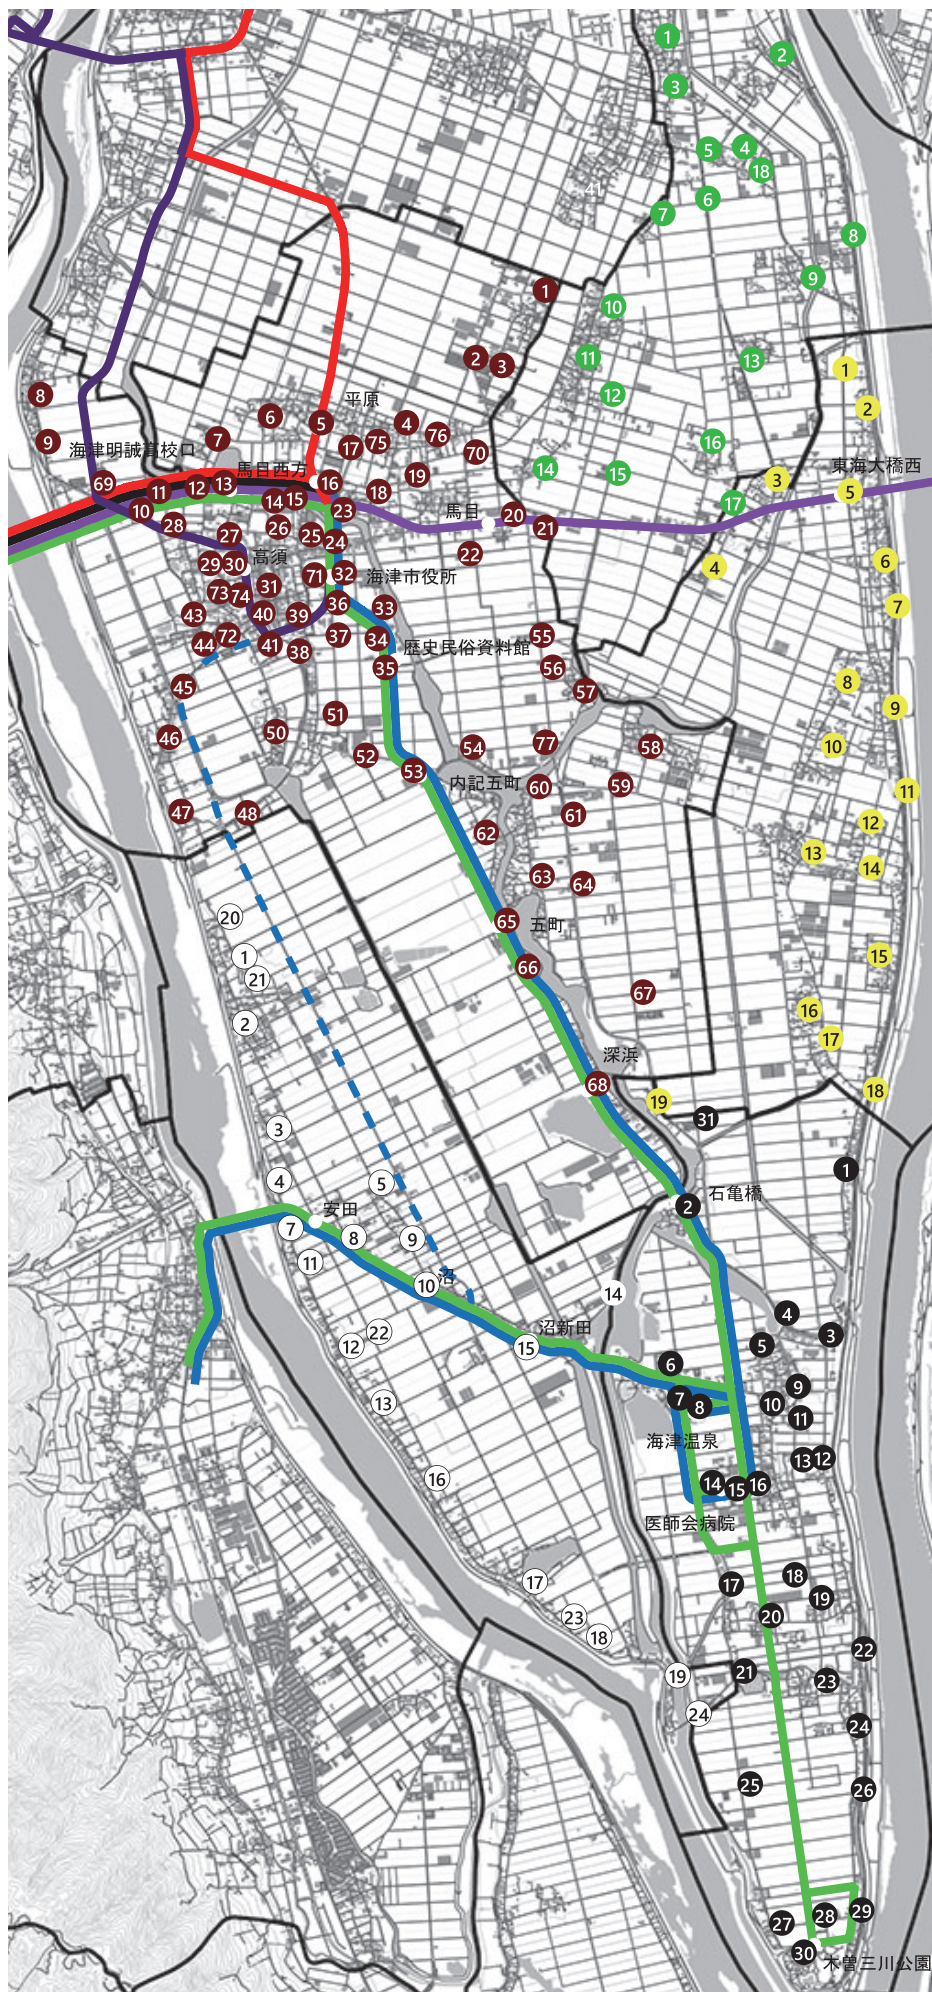

デマンド交通停留所マップ (海津地区)

高須		接続
1	平原内野北	
2	平原西平和台	
3	平原内野	
4	平原東	
5	平原	■
6	平原西	
7	平原口	
8	福岡多目的集会所	
9	福岡	
10	海津市消防本部	
11	海津警察署	
12	高須歯科	
13	海津明誠高校口	■ ■
14	スギドラッグ海津店	
15	十六銀行高須支店	
16	小坂井レディスクリニック	■
17	平原多目的集会所	
18	とみなり整形外科	
19	馬目ふれあいセンター	
20	ファーマーズマーケット海津店	■
21	ゲンキー海津店	
22	高須輪中土地改良区	
23	河村歯科クリニック	
24	馬目町多目的集会所	
25	東山の手	
26	海津明誠高校	
27	城跡公園前	
28	はばたき	
29	西町多目的集会所	
30	高須小学校	■
31	大垣共立銀行海津支店	
32	海津市役所	■ ■ ■ ■
33	文化センター	
34	海津図書館	
35	歴史民俗資料館	■ ■
36	海津郵便局	
37	JAにしみの海津中支店	
38	萱野北	
39	秋葉通り多目的集会所	
40	新町	
41	新町多目的集会所	
43	高須多目的集会所	
44	岡田医院	
45	西小島北(交差点北)	
46	西小島多目的集会所	
47	西小島水防倉庫	
48	柳港多目的集会所	
50	東小島多目的集会所	
51	萱野多目的集会所	