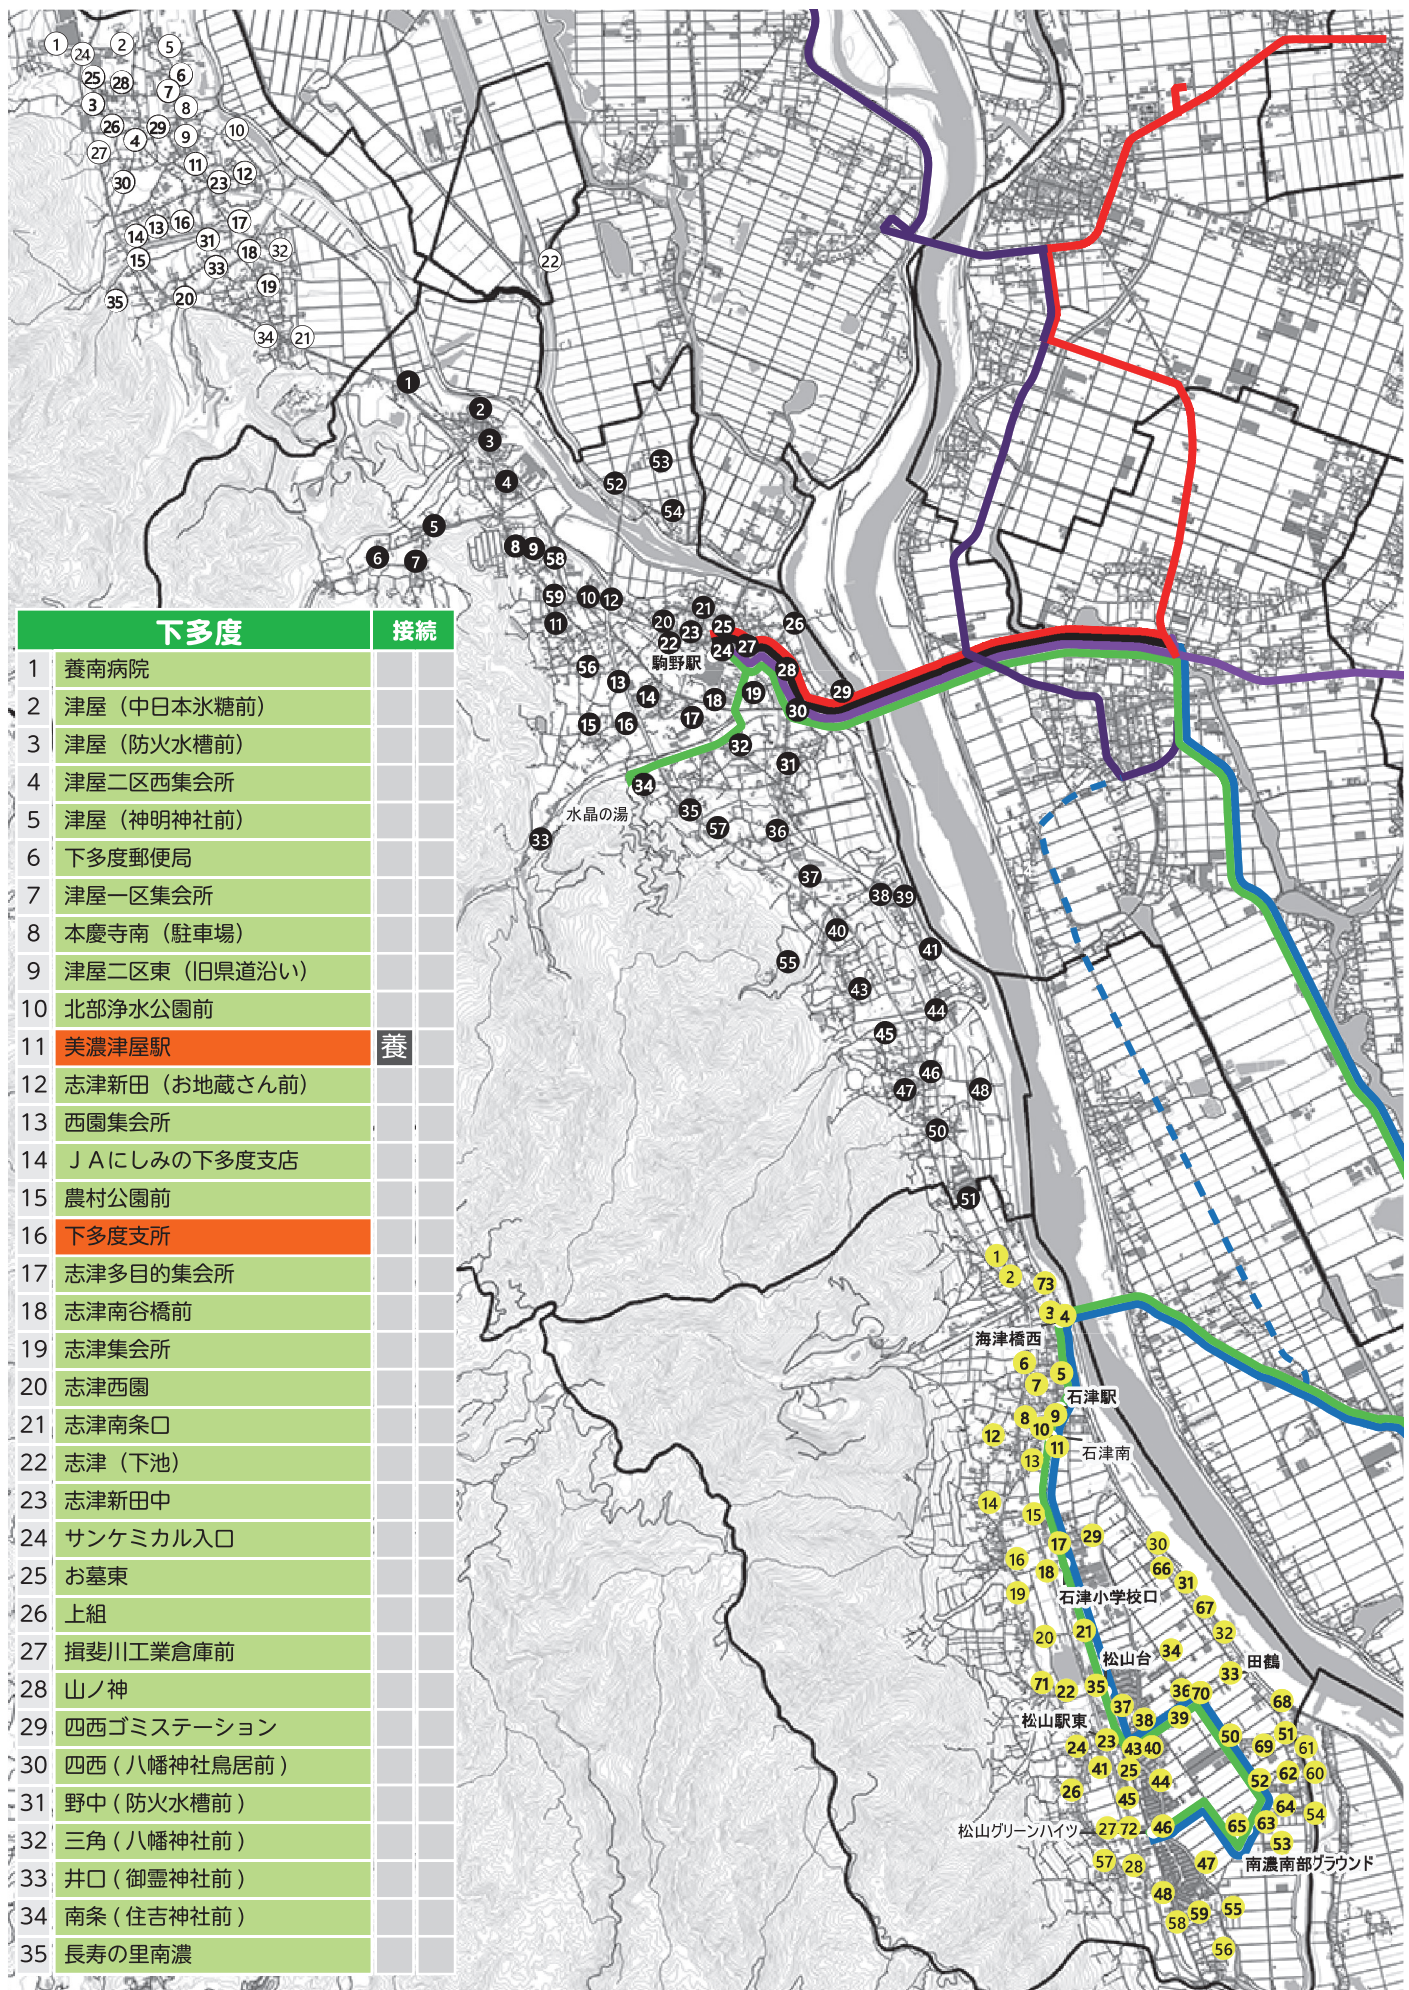

デマンド交通停留所マップ (南濃地区)

下多度		接続
1	養南病院	
2	津屋 (中日本冰糖前)	
3	津屋 (防火水槽前)	
4	津屋二区西集会所	
5	津屋 (神明神社前)	
6	下多度郵便局	
7	津屋一区集会所	
8	本慶寺南 (駐車場)	
9	津屋二区東 (旧県道沿い)	
10	北部浄水公園前	
11	美濃津屋駅	養
12	志津新田 (お地藏さん前)	
13	西園集会所	
14	J Aにしみの下多度支店	
15	農村公園前	
16	下多度支所	
17	志津多目的集会所	
18	志津南谷橋前	
19	志津集会所	
20	志津西園	
21	志津南条口	
22	志津 (下池)	
23	志津新田中	
24	サンケミカル入口	
25	お墓東	
26	上組	
27	揖斐川工業倉庫前	
28	山ノ神	
29	四西ゴミステーション	
30	四西 (八幡神社鳥居前)	
31	野中 (防火水槽前)	
32	三角 (八幡神社前)	
33	井口 (御霊神社前)	
34	南条 (住吉神社前)	
35	長寿の里南濃	