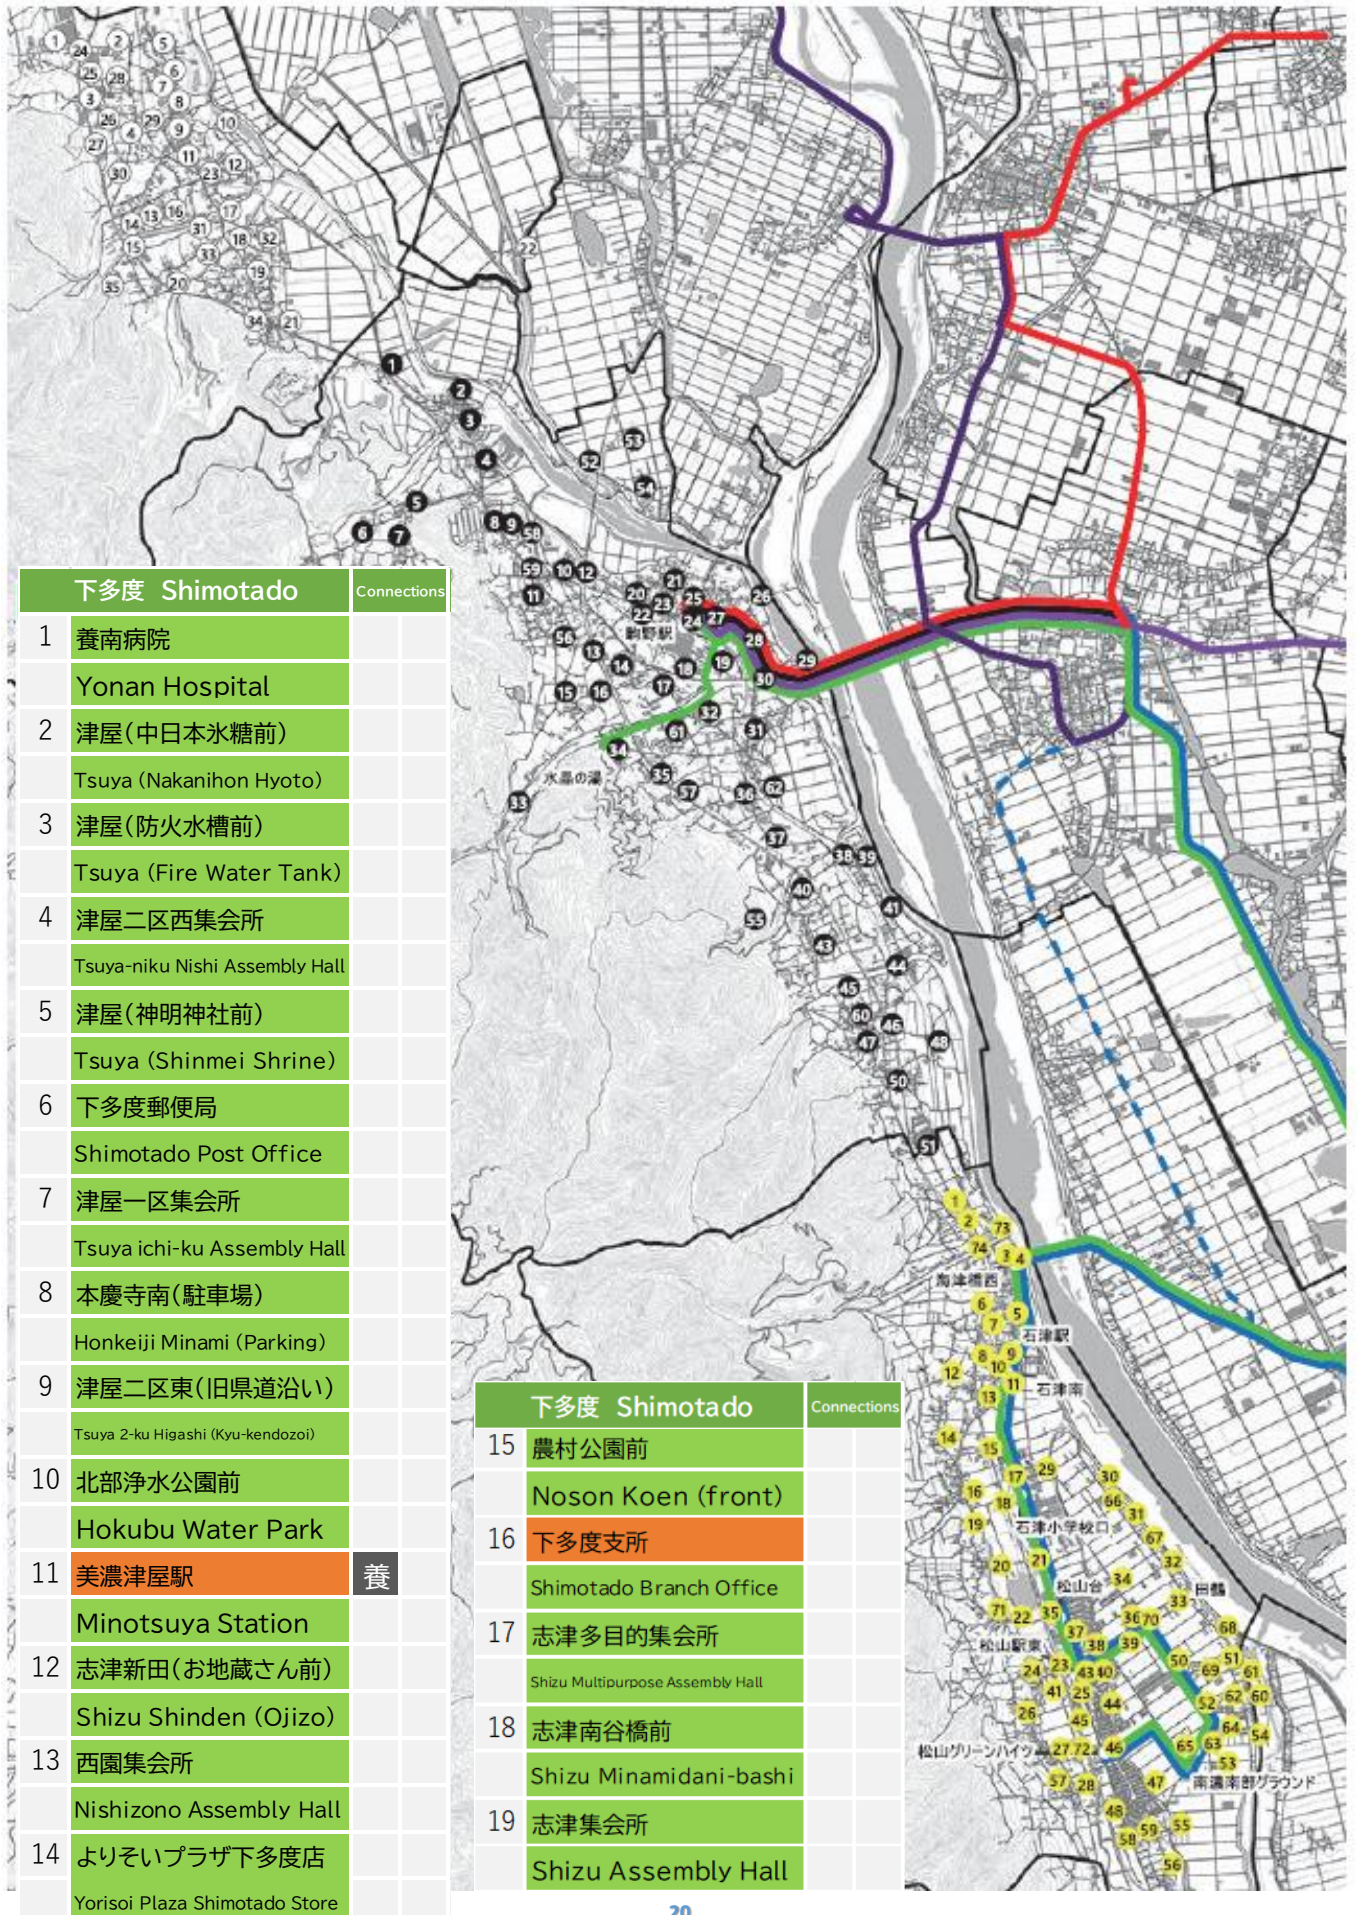

On-Demand Transport Bus Stop Map (Nanno Chiku)

下多度 Shimotado		Connections
1	養南病院	
	Yonan Hospital	
2	津屋(中日本水糖前)	
	Tsuya (Nakanihon Hyoto)	
3	津屋(防火水槽前)	
	Tsuya (Fire Water Tank)	
4	津屋二区西集会所	
	Tsuya-niku Nishi Assembly Hall	
5	津屋(神明神社前)	
	Tsuya (Shinmei Shrine)	
6	下多度郵便局	
	Shimotado Post Office	
7	津屋一区集会所	
	Tsuya ichi-ku Assembly Hall	
8	本慶寺南(駐車場)	
	Honkeiji Minami (Parking)	
9	津屋二区東(旧県道沿い)	
	Tsuya 2-ku Higashi (Kyu-kendozoi)	
10	北部浄水公園前	
	Hokubu Water Park	
11	美濃津屋駅	養
	Minotsuya Station	
12	志津新田(お地藏さん前)	
	Shizu Shinden (Ojizo)	
13	西園集会所	
	Nishizono Assembly Hall	
14	よりそいプラザ下多度店	
	Yorisoi Plaza Shimotado Store	

下多度 Shimotado		Connections
15	農村公園前	
	Noson Koen (front)	
16	下多度支所	
	Shimotado Branch Office	
17	志津多目的集会所	
	Shizu Multipurpose Assembly Hall	
18	志津南谷橋前	
	Shizu Minamidani-bashi	
19	志津集会所	
	Shizu Assembly Hall