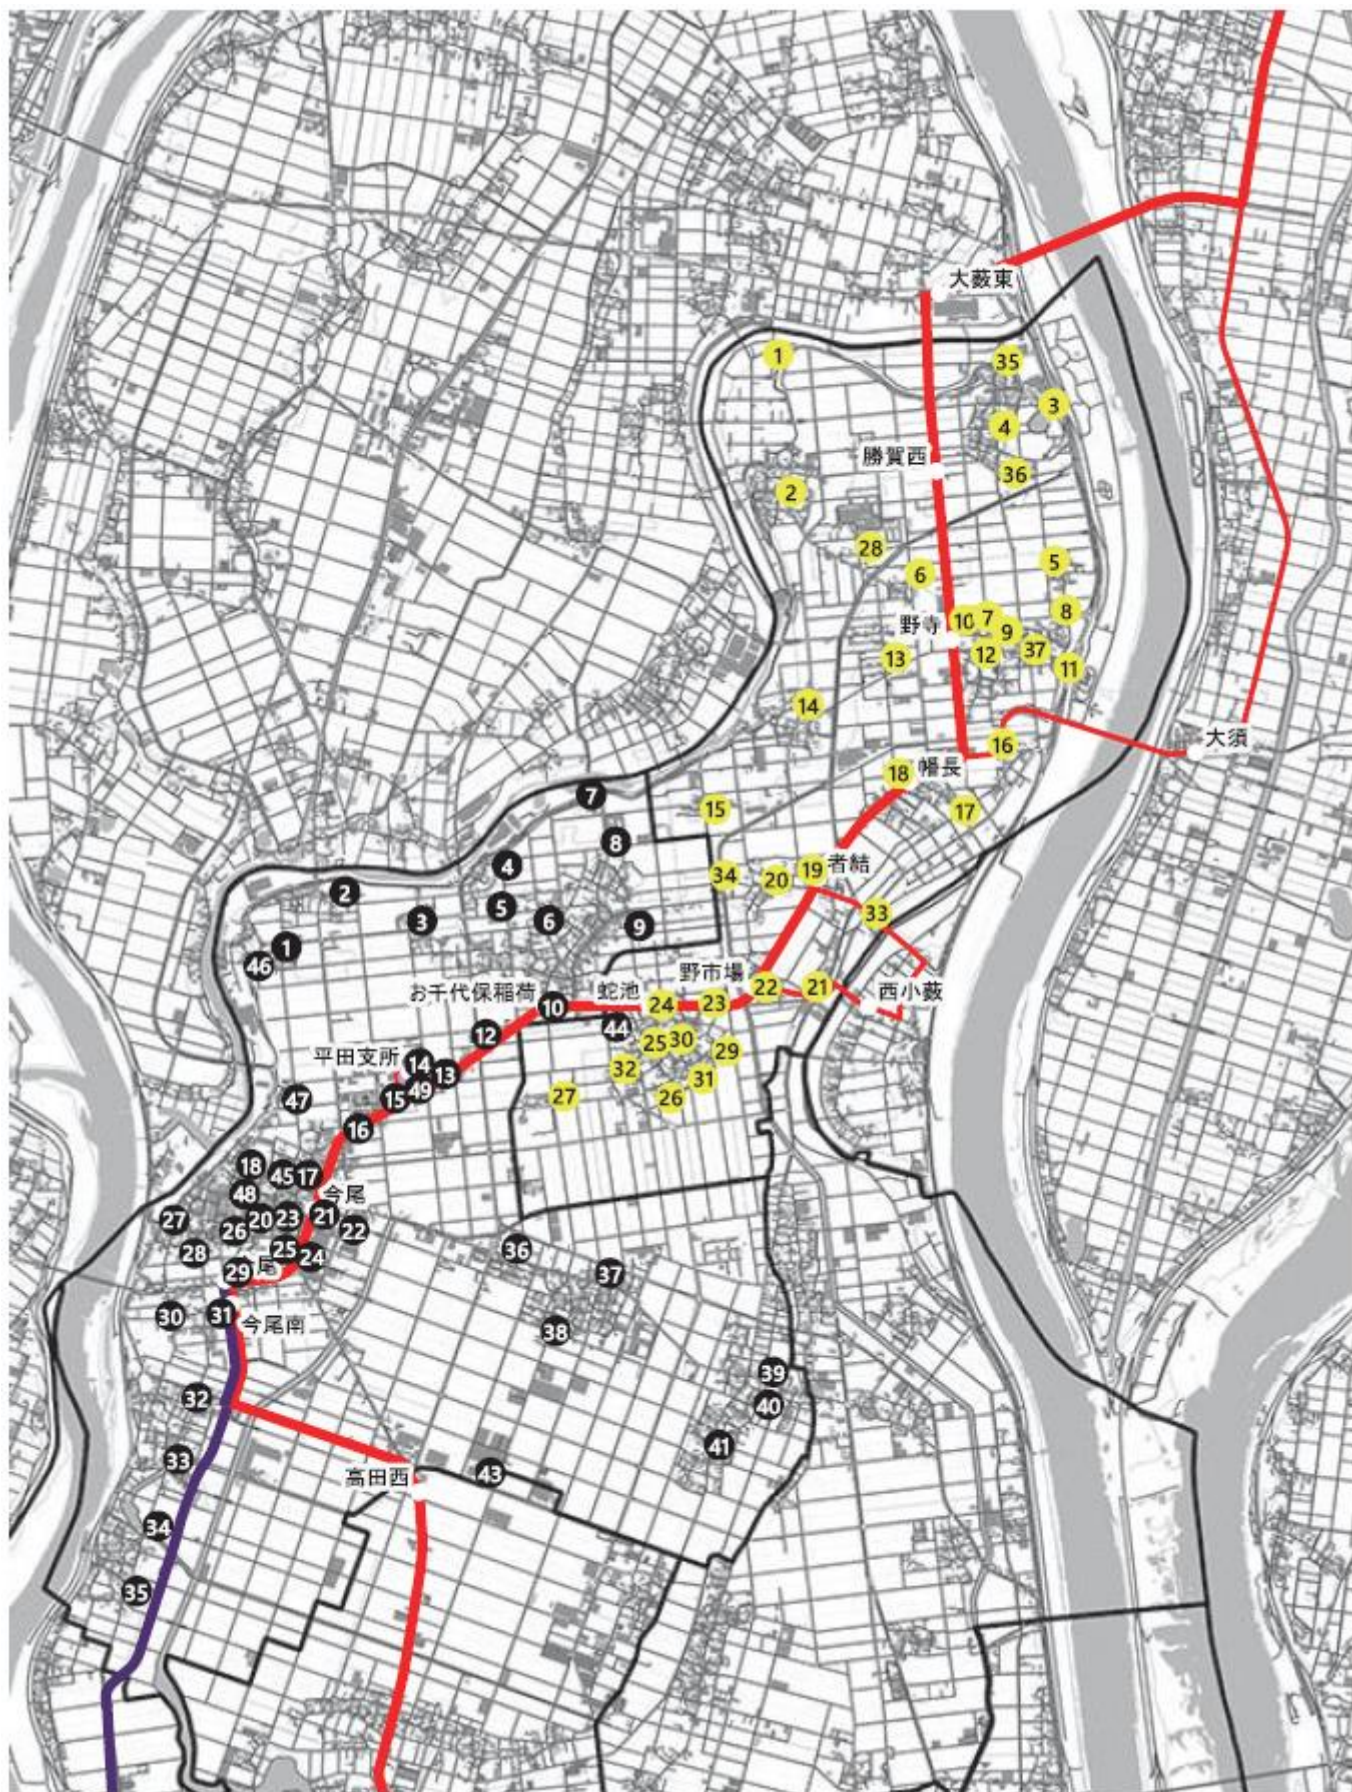

③ You can change the number of passengers.

④ You can cancel the reservation

On-Demand Transport Bus Stop Map (Hirata Area)

On-Demand Transport Bus Stop List (Hirata Area/Outside the City)

今尾 Imao		Connections	
1	四ツ谷 Yotsuya		
2	仏師川集会場 Bushigawa Assembly Hall		
3	仏師川 Bushigawa		
4	車戸集会場 Kurumado Assembly Hall		
5	車戸南 Kurumado-Minami		
6	大尻集会所 Ojiri Assembly Hall		
7	平田公園 Hirata Park		
8	須脇公民館 Suwaki Community Center		
9	三郷東 Sango-Higashi		
10	お千代保稲荷 Ochobo Inari		
12	かわい整形外科 Kawai Orthopedics	輪	
13	なのはな歯科クリニック Nanohana Dental Clinic	輪	
14	平田支所 Hirata Branch Office		
15	JAにしみの海津北支店 JA Nishimino Kaizu-Kita Branch		
16	稲田クリニック Inada Clinic		
17	大垣西濃信用金庫今尾支店 THE OGAKI SEINO CREDIT BANK Imao Branch		
18	ふれあいセンター Fureai Center		
20	今尾歯科医院 Imao Dental Clinic		
21	今尾 Imao		養
		輪	輪