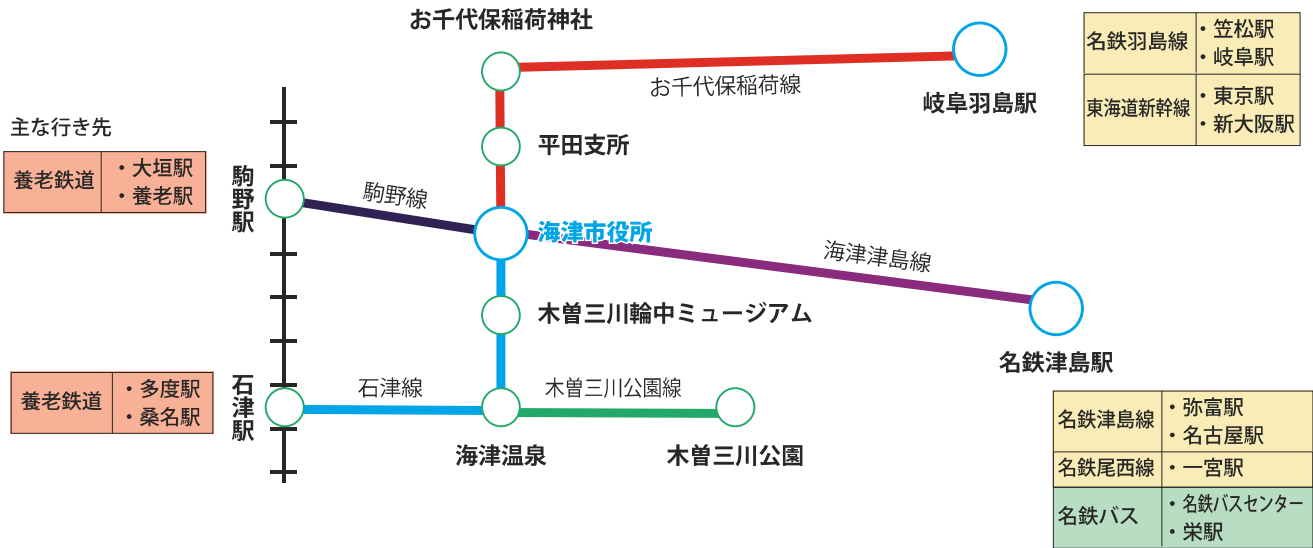

海津津島線		津島駅方面						
		1便	3便	5便	7便	9便	11便	13便
		B	B	B	B	B	B	B
平田支所			8:40	10:35	12:45	14:45	16:40	18:50
お千代保稲荷			8:43	10:38	12:48	14:48	16:42	18:53
海津市役所		6:55	8:55	10:50	13:00	15:00	16:55	19:05
馬目		6:57	8:57	10:52	13:02	15:02	16:57	19:07
東海大橋西		7:00	9:00	10:55	13:05	15:05	17:00	19:10
津島駅		7:30	9:30	11:25	13:35	15:35	17:30	19:40

※津島駅から名古屋駅へ約15分毎に名鉄津島線が運行

名鉄 津島線 津島駅発

名鉄名古屋行き		
	平日	土・休日
5	22 45	22 53
6	07 23 31 42 54	12 33 48
7	07 17 21 35 46 53	01 14 26 30 43 56
8	06 17 24 38 59	00 12 26 30 42 56
9	13 24 42	00 17 32 47
10	02 17 32 47	02 17 32 47
11	02 17 32 47	02 17 32 47
12	02 17 32 47	02 17 32 47
13	02 17 32 47	02 17 32 47
14	01 17 31 47	02 17 32 47
15	01 17 31 42 55	02 17 32 47
16	01 12 25 31 42 55	02 17 32 47
17	01 12 25 31 46 55	02 17 32 47
18	01 16 25 31 46 55	02 17 32 47
19	01 16 25 31 46 55	02 17 32 47
20	01 16 25 31 46 55	02 17 32 47
21	01 12 31 42	02 17 32 47
22	00 11 23 38	02 22 36
23	00 21 40	00 21 40

名鉄名古屋まで(約30分)

コミュニティバス乗継マップ

海津市役所から下記のとおり乗り継げます！

主要なバス停のみ表示しています。

乗り継ぎのよい便をピックアップ (海津津島線) 平日

	海津市役所 → 津島駅 → 名鉄名古屋駅
行き	市コミュニティバス
	6:20 → 6:55
	6:55 → 7:30
	7:30 → 8:05
	9:40 → 10:15
	名鉄津島線
	7:07 → 7:40
	7:46 → 8:23
	8:17 → 8:44
	10:32 → 11:06