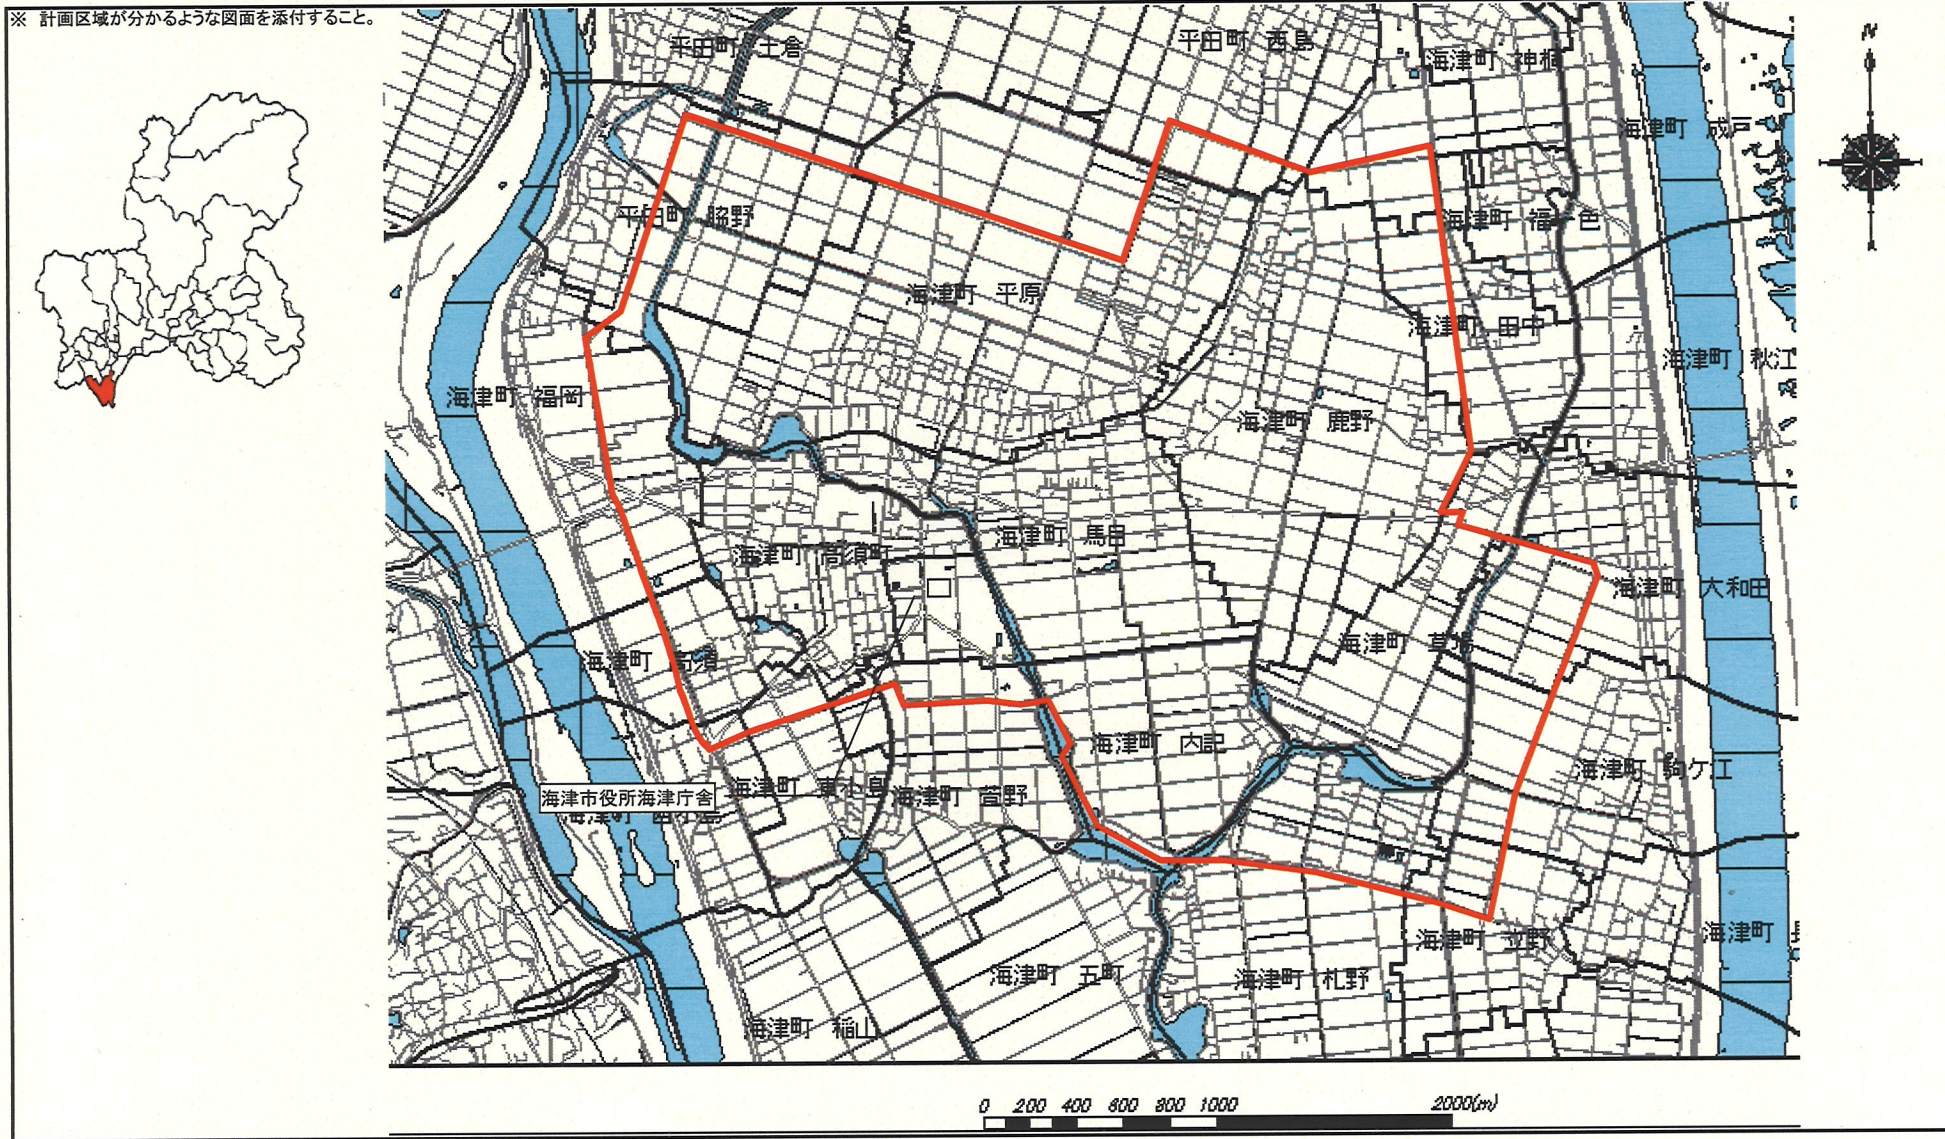

都市再生整備計画の区域

<p>海津中央地区(岐阜県海津市)</p>	<p>面積 914 ha</p>	<p>区域 海津町高須町及び馬目、内記、鹿野、草場、平原の一部、福岡の一部、高須の一部、田中の一部、松木の一部、駒ヶ江の一部、立野の一部、札野の一部、東小島の一部、西小島の一部、萱野の一部、平田町藤野及び西島の一部</p>
-----------------------	------------------	---

※ 計画区域が分かるような図面を添付すること。

都市再生整備計画の添付書類等

交付対象事業別概要

かいづ ちゅうおう ちく 海津中央地区 ぎふ かいづ し (岐阜県海津市)