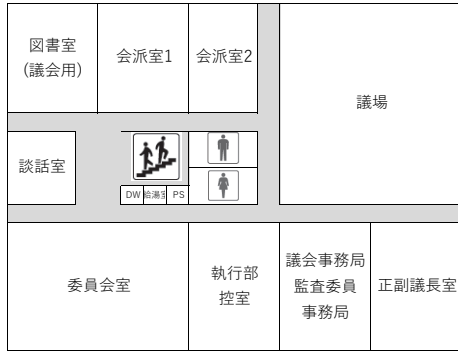

海津市役所平面図

3階

2階

4階

3-2書庫(法規関係書庫)

2-1書庫