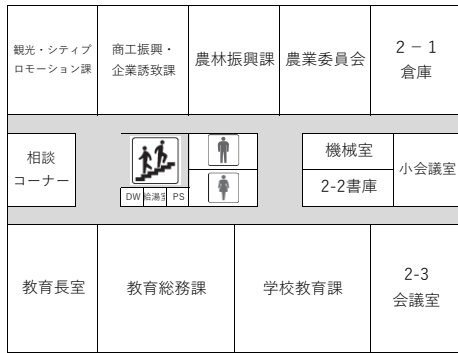

海津市役所平面図

3階

2階

4階

3-2書庫(法規関係書庫)

2-1書庫