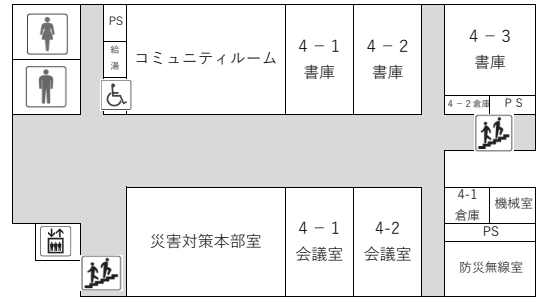

海津市役所平面図

3階

2階

4階

3-2書庫(法規関係書庫)

2-1書庫