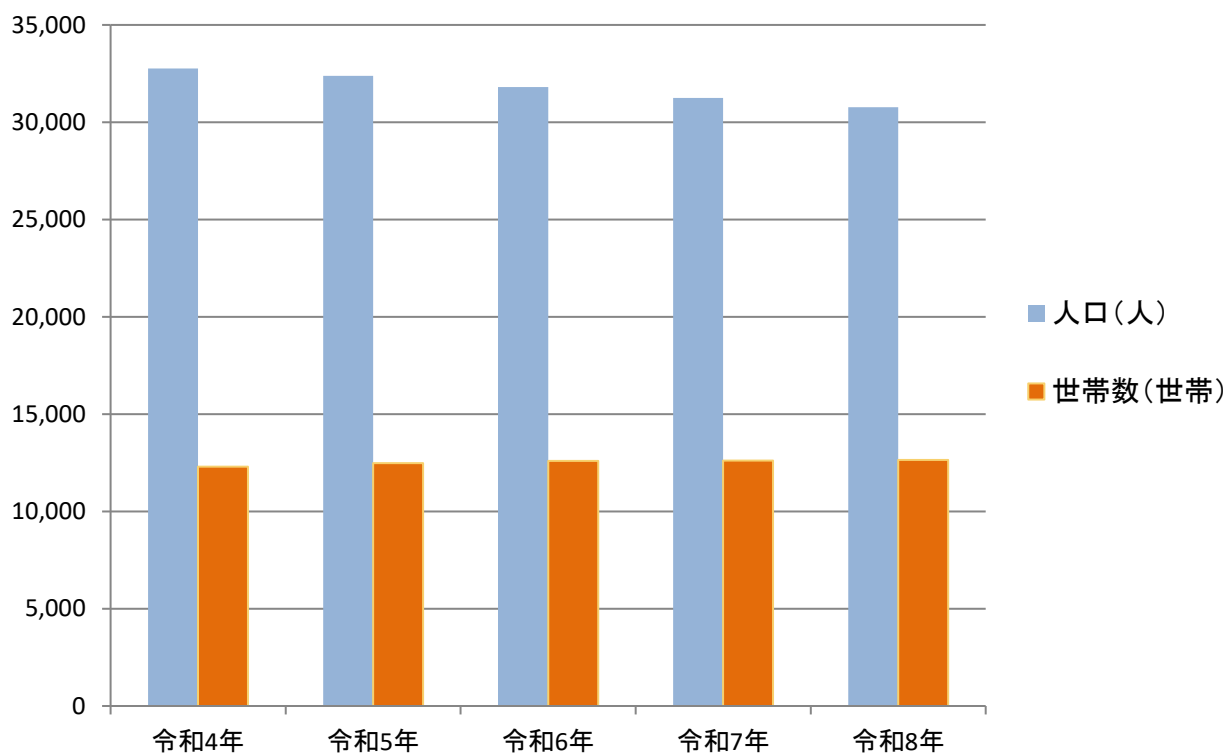

■人口・世帯数(各年4月1日現在)

	人口(人)	世帯数(世帯)
令和4年	32,758	12,299
令和5年	32,386	12,482
令和6年	31,815	12,588
令和7年	31,255	12,608
令和8年	30,774	12,650

資料:市民課