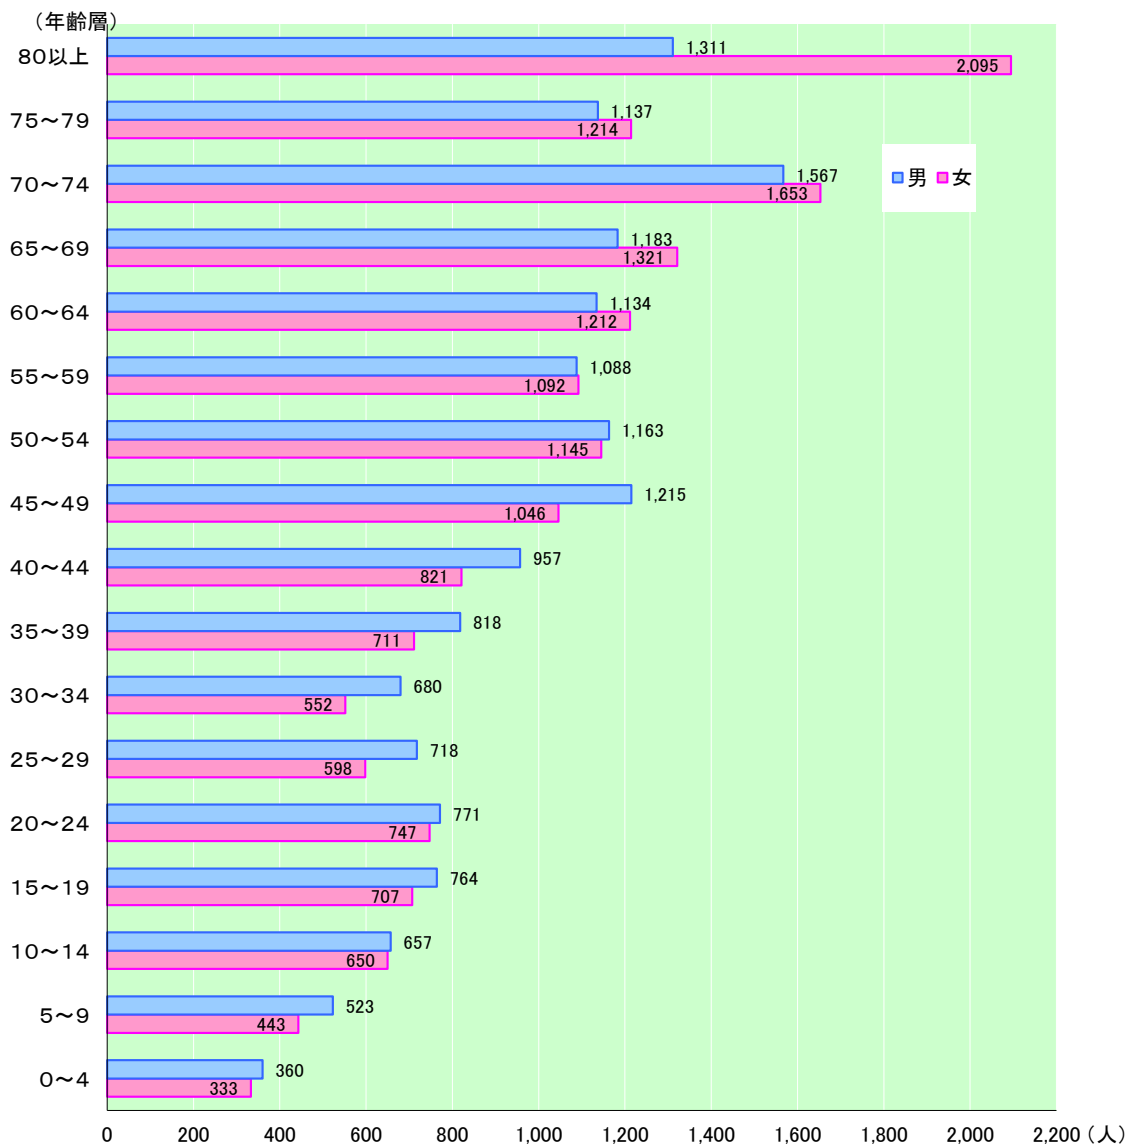

■年齢別男女別人口(令和5年4月1日現在)

総人口	32,386	人
男	16,046	人
女	16,340	人

(単位:人)

年齢層	男	女	合計
0~4	360	333	693
5~9	523	443	966
10~14	657	650	1,307
15~19	764	707	1,471
20~24	771	747	1,518
25~29	718	598	1,316
30~34	680	552	1,232
35~39	818	711	1,529
40~44	957	821	1,778
45~49	1,215	1,046	2,261
50~54	1,163	1,145	2,308
55~59	1,088	1,092	2,180
60~64	1,134	1,212	2,346
65~69	1,183	1,321	2,504
70~74	1,567	1,653	3,220
75~79	1,137	1,214	2,351
80以上	1,311	2,095	3,406

資料:市民課

■年齢別男女別人口(令和5年4月1日現在)

資料:市民課