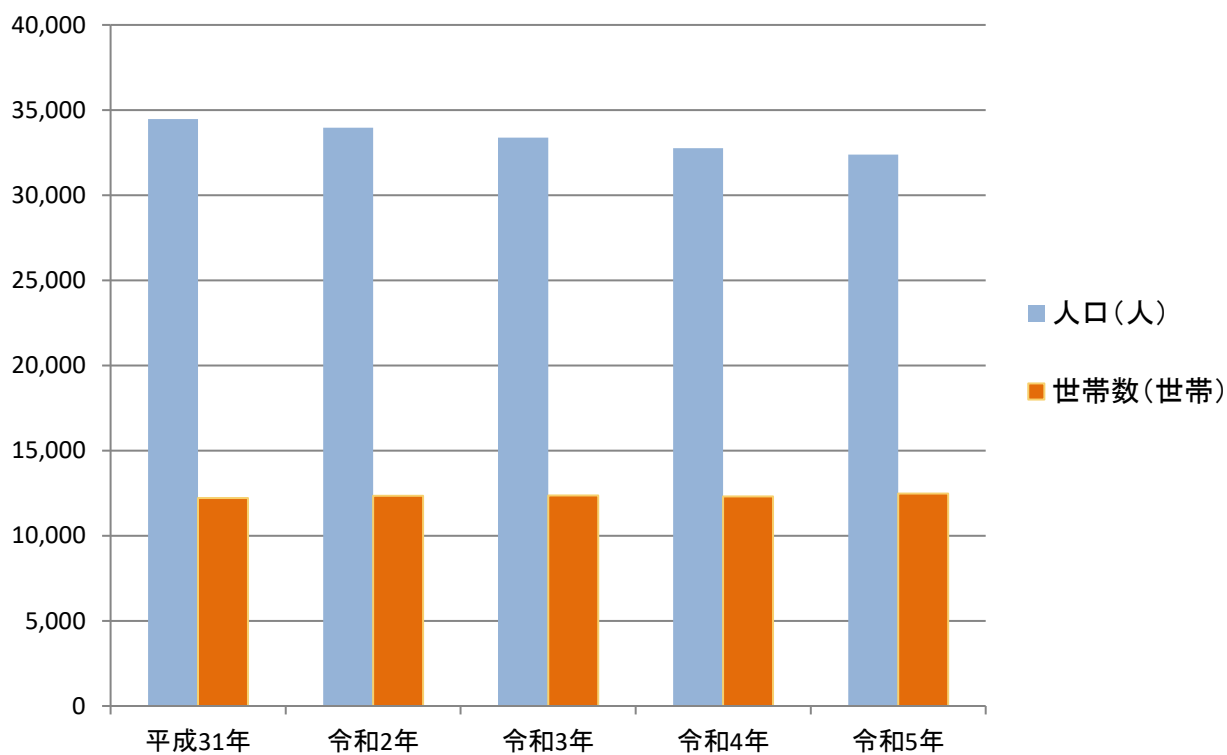

■人口・世帯数(各年4月1日現在)

	人口(人)	世帯数(世帯)
平成31年	34,467	12,219
令和2年	33,966	12,353
令和3年	33,375	12,358
令和4年	32,758	12,299
令和5年	32,386	12,482

資料:市民課