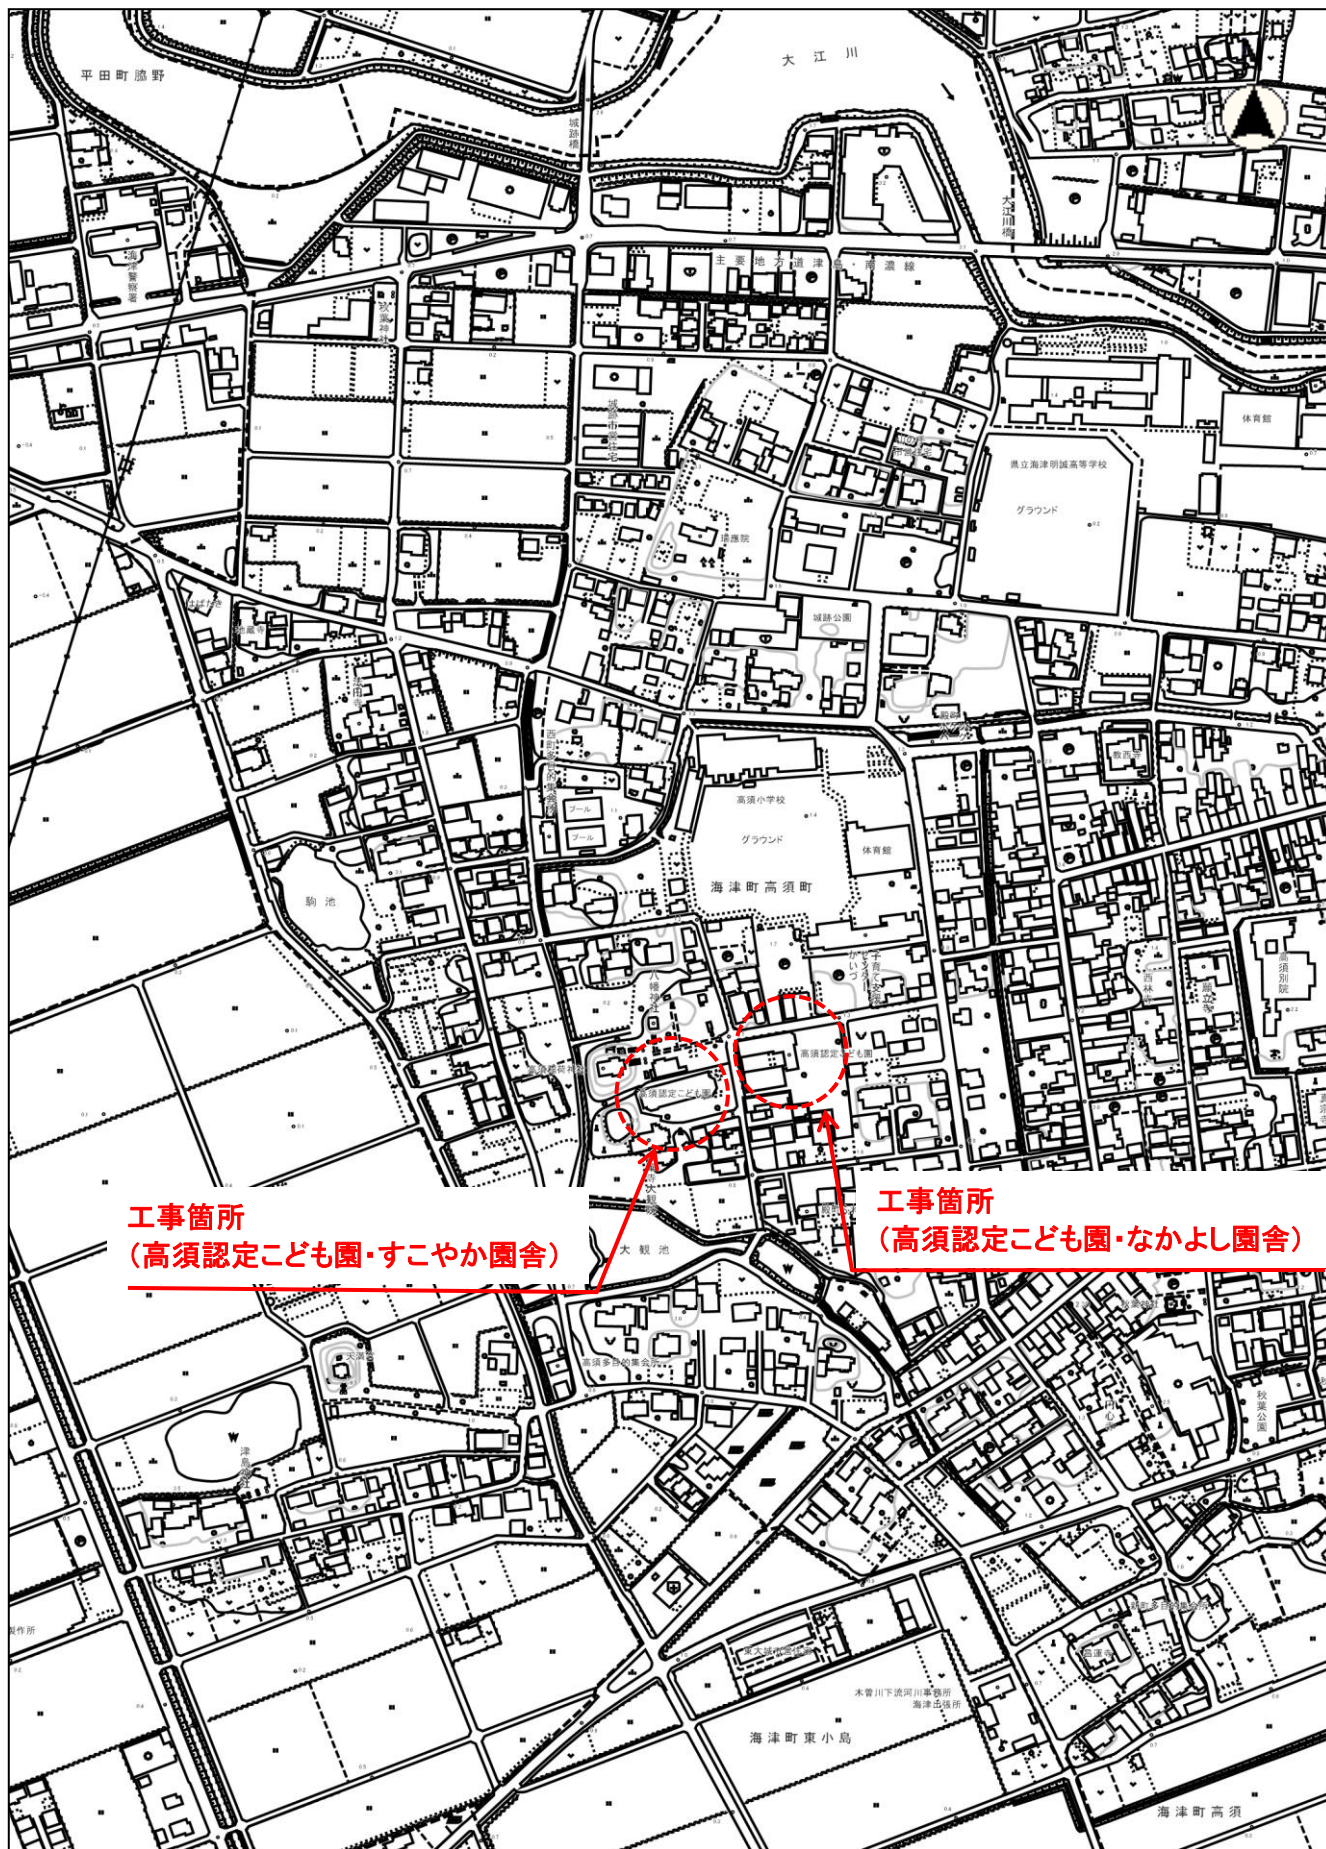

位置図①(今尾小学校)

教総工第7号
各小学校等防犯カメラ設置工事

位置図②(海西小学校)

教総工第7号
各小学校等防犯カメラ設置工事

位置図③(城山小学校)

教総工第7号
各小学校等防犯カメラ設置工事

位置図④(下多度小学校)

教総工第7号
各小学校等防犯カメラ設置工事

位置図⑤(大江フレンドリールーム)

工事箇所(大江フレンドリールーム)

縮尺 1 : 5000

100 50 0 100

教総工第7号
各小学校等防犯カメラ設置工事

位置図⑥(駒野フレンドリールーム)

教総工第7号
各小学校等防犯カメラ設置工事

位置図⑦(高須認定こども園)

この図面は位置的なものを示すものであり、境界等については法的な根拠はありません。

教総工第7号
各小学校等防犯カメラ設置工事

位置図⑧(石津認定こども園)

この図面は位置的なものを示すものであり、境界等については法的な根拠はありません。

教総工第7号
各小学校等防犯カメラ設置工事