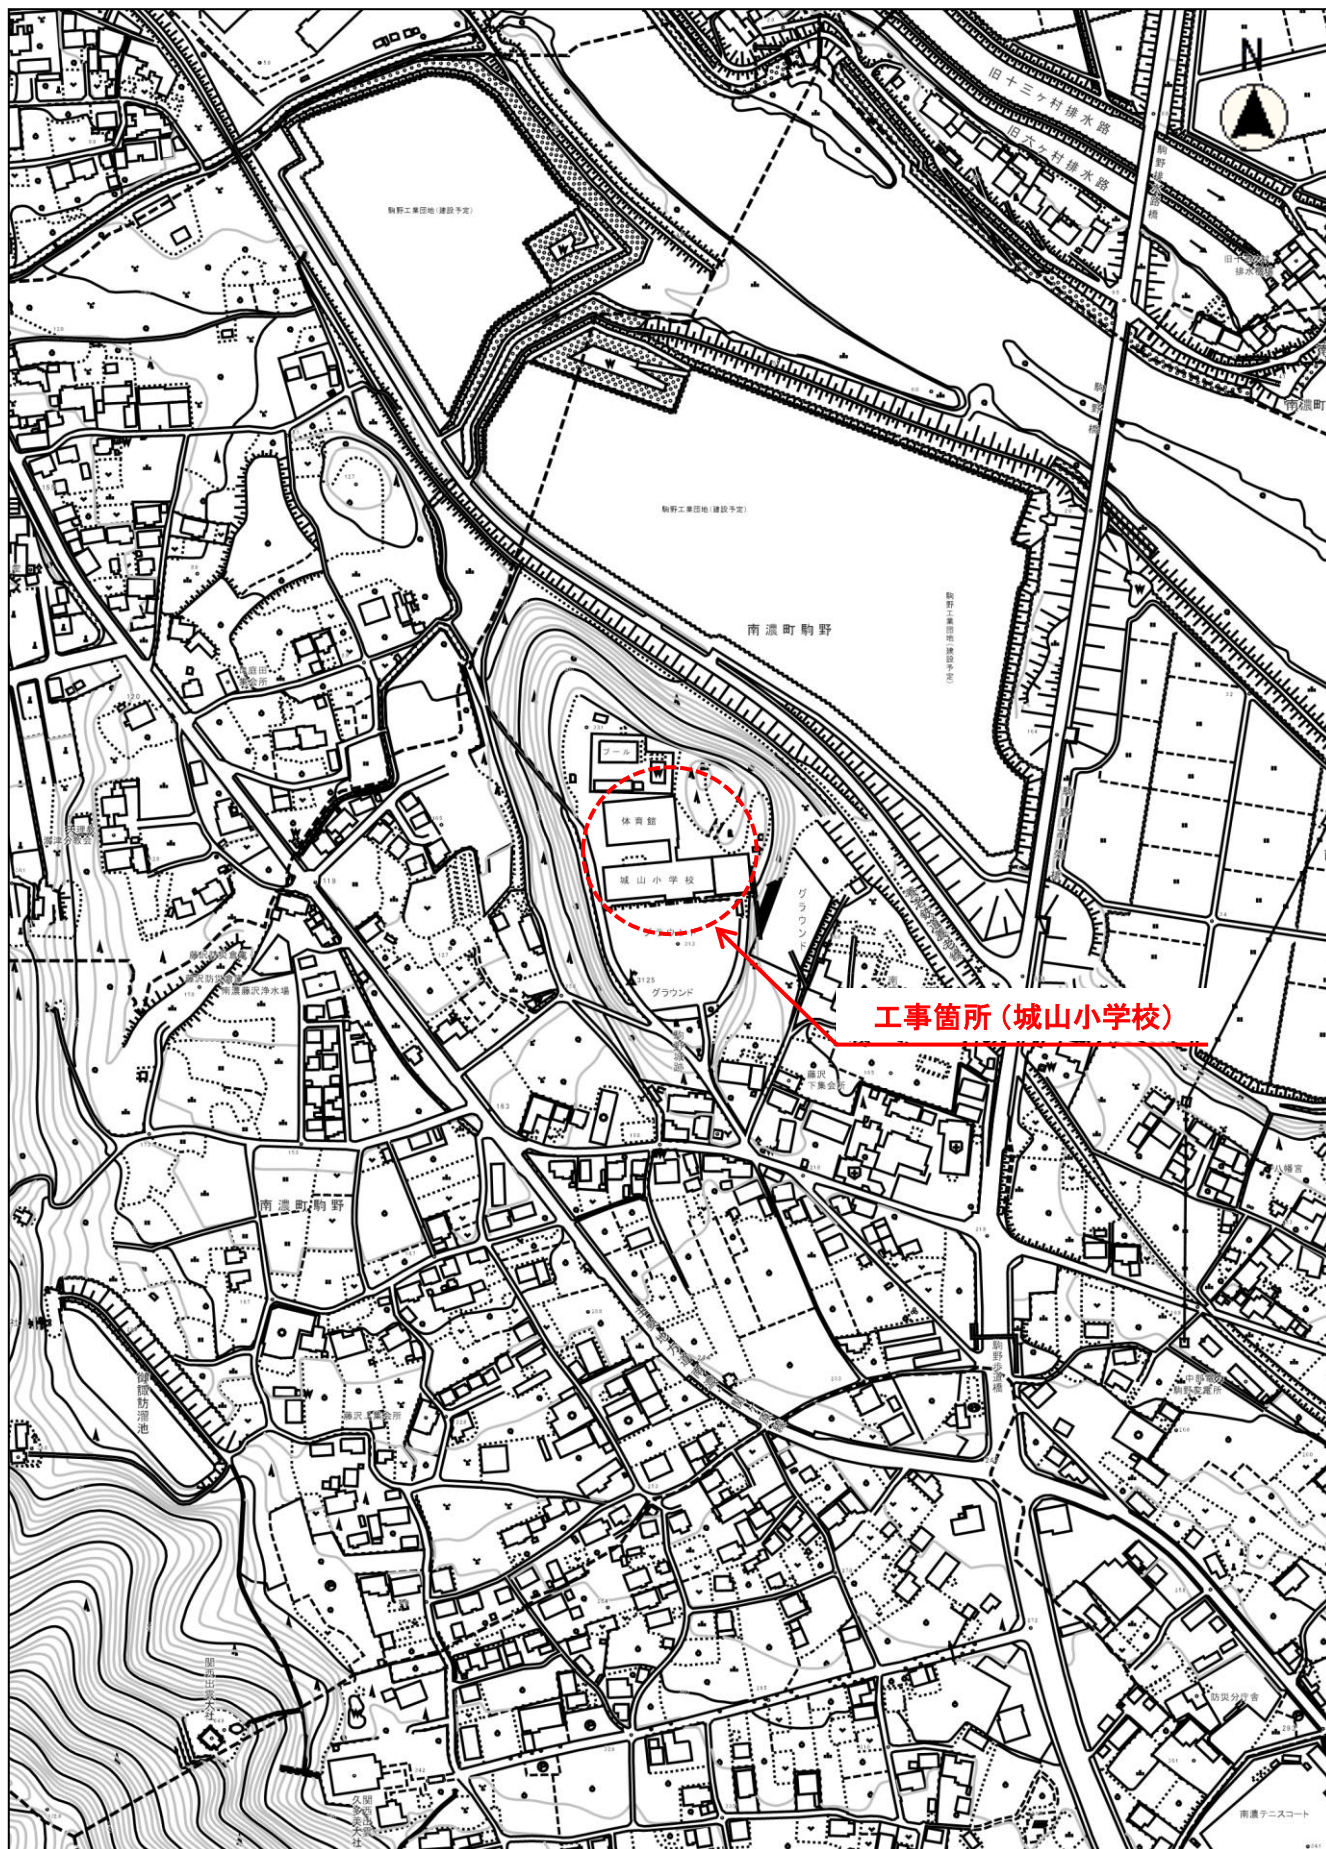

位置図①(今尾小学校)

教総工第7号
各小学校等防犯カメラ設置工事

位置図②(海西小学校)

教総工第7号
各小学校等防犯カメラ設置工事

位置図③(城山小学校)

教総工第7号
各小学校等防犯カメラ設置工事

位置図④(下多度小学校)

教総工第7号
各小学校等防犯カメラ設置工事

位置図⑤(大江フレンドリールーム)

工事箇所(大江フレンドリールーム)

縮尺 1 : 5000

100 50 0 100

教総工第7号
各小学校等防犯カメラ設置工事

位置図⑥(駒野フレンドリールーム)

教総工第7号
各小学校等防犯カメラ設置工事

位置図⑦(高須認定こども園)

この図面は位置的なものを示すものであり、境界等については法的な根拠はありません。

教総工第7号
各小学校等防犯カメラ設置工事

位置図⑧(石津認定こども園)

この図面は位置的なものを示すものであり、境界等については法的な根拠はありません。

教総工第7号
各小学校等防犯カメラ設置工事