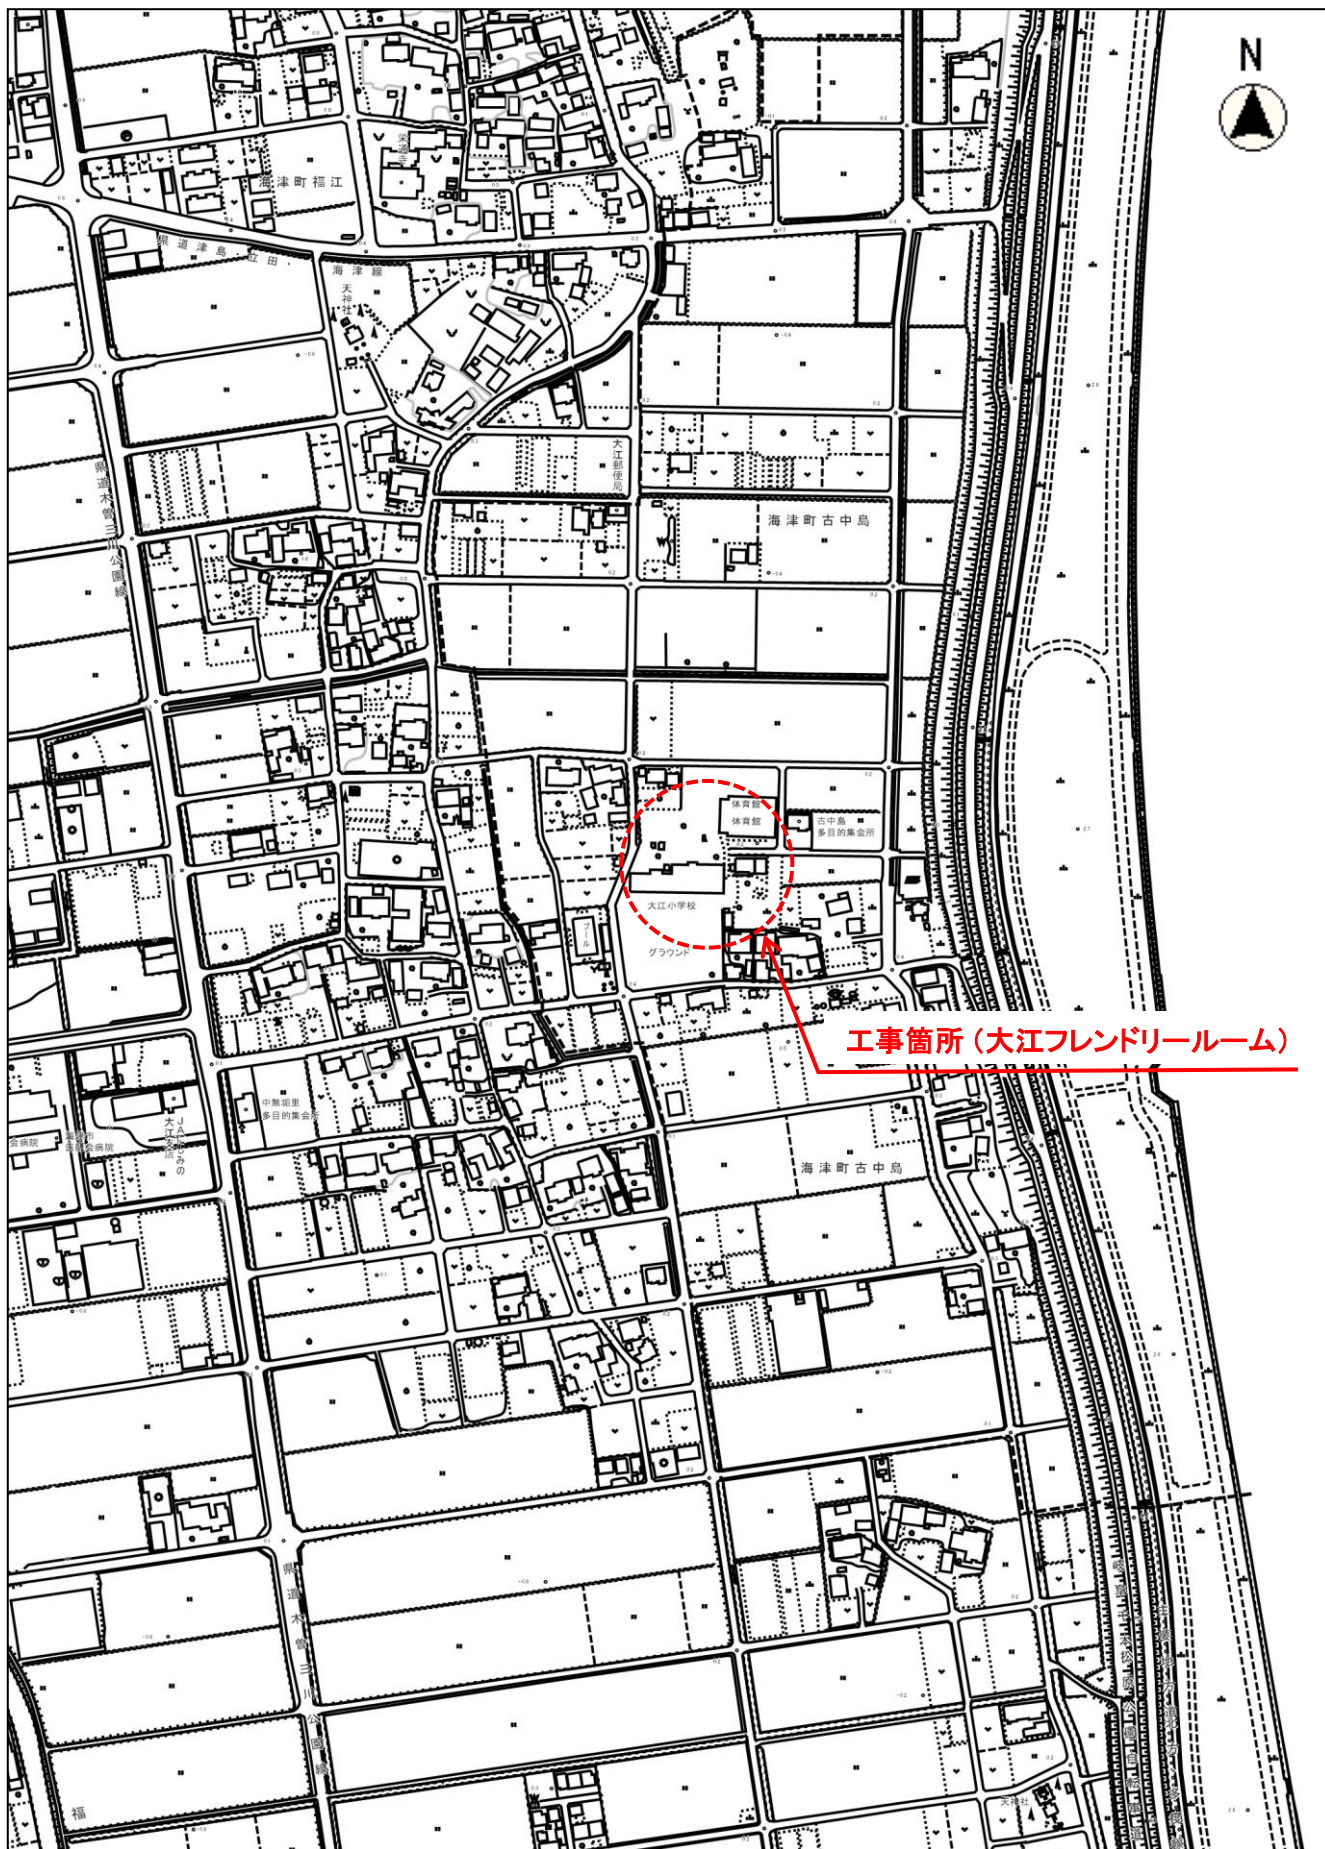

位置図①(今尾小学校)

教総工第7号
各小学校等防犯カメラ設置工事

位置図②(海西小学校)

教総工第7号
各小学校等防犯カメラ設置工事

位置図③(城山小学校)

教総工第7号
各小学校等防犯カメラ設置工事

位置図④(下多度小学校)

教総工第7号
各小学校等防犯カメラ設置工事

位置図⑤(大江フレンドリールーム)

工事箇所(大江フレンドリールーム)

縮尺 1 : 5000

100 50 0 100

教総工第7号
各小学校等防犯カメラ設置工事

位置図⑥(駒野フレンドリールーム)

教総工第7号
各小学校等防犯カメラ設置工事

位置図⑦(高須認定こども園)

この図面は位置的なものを示すものであり、境界等については法的な根拠はありません。

教総工第7号
各小学校等防犯カメラ設置工事

位置図⑧(石津認定こども園)

この図面は位置的なものを示すものであり、境界等については法的な根拠はありません。

教総工第7号
各小学校等防犯カメラ設置工事