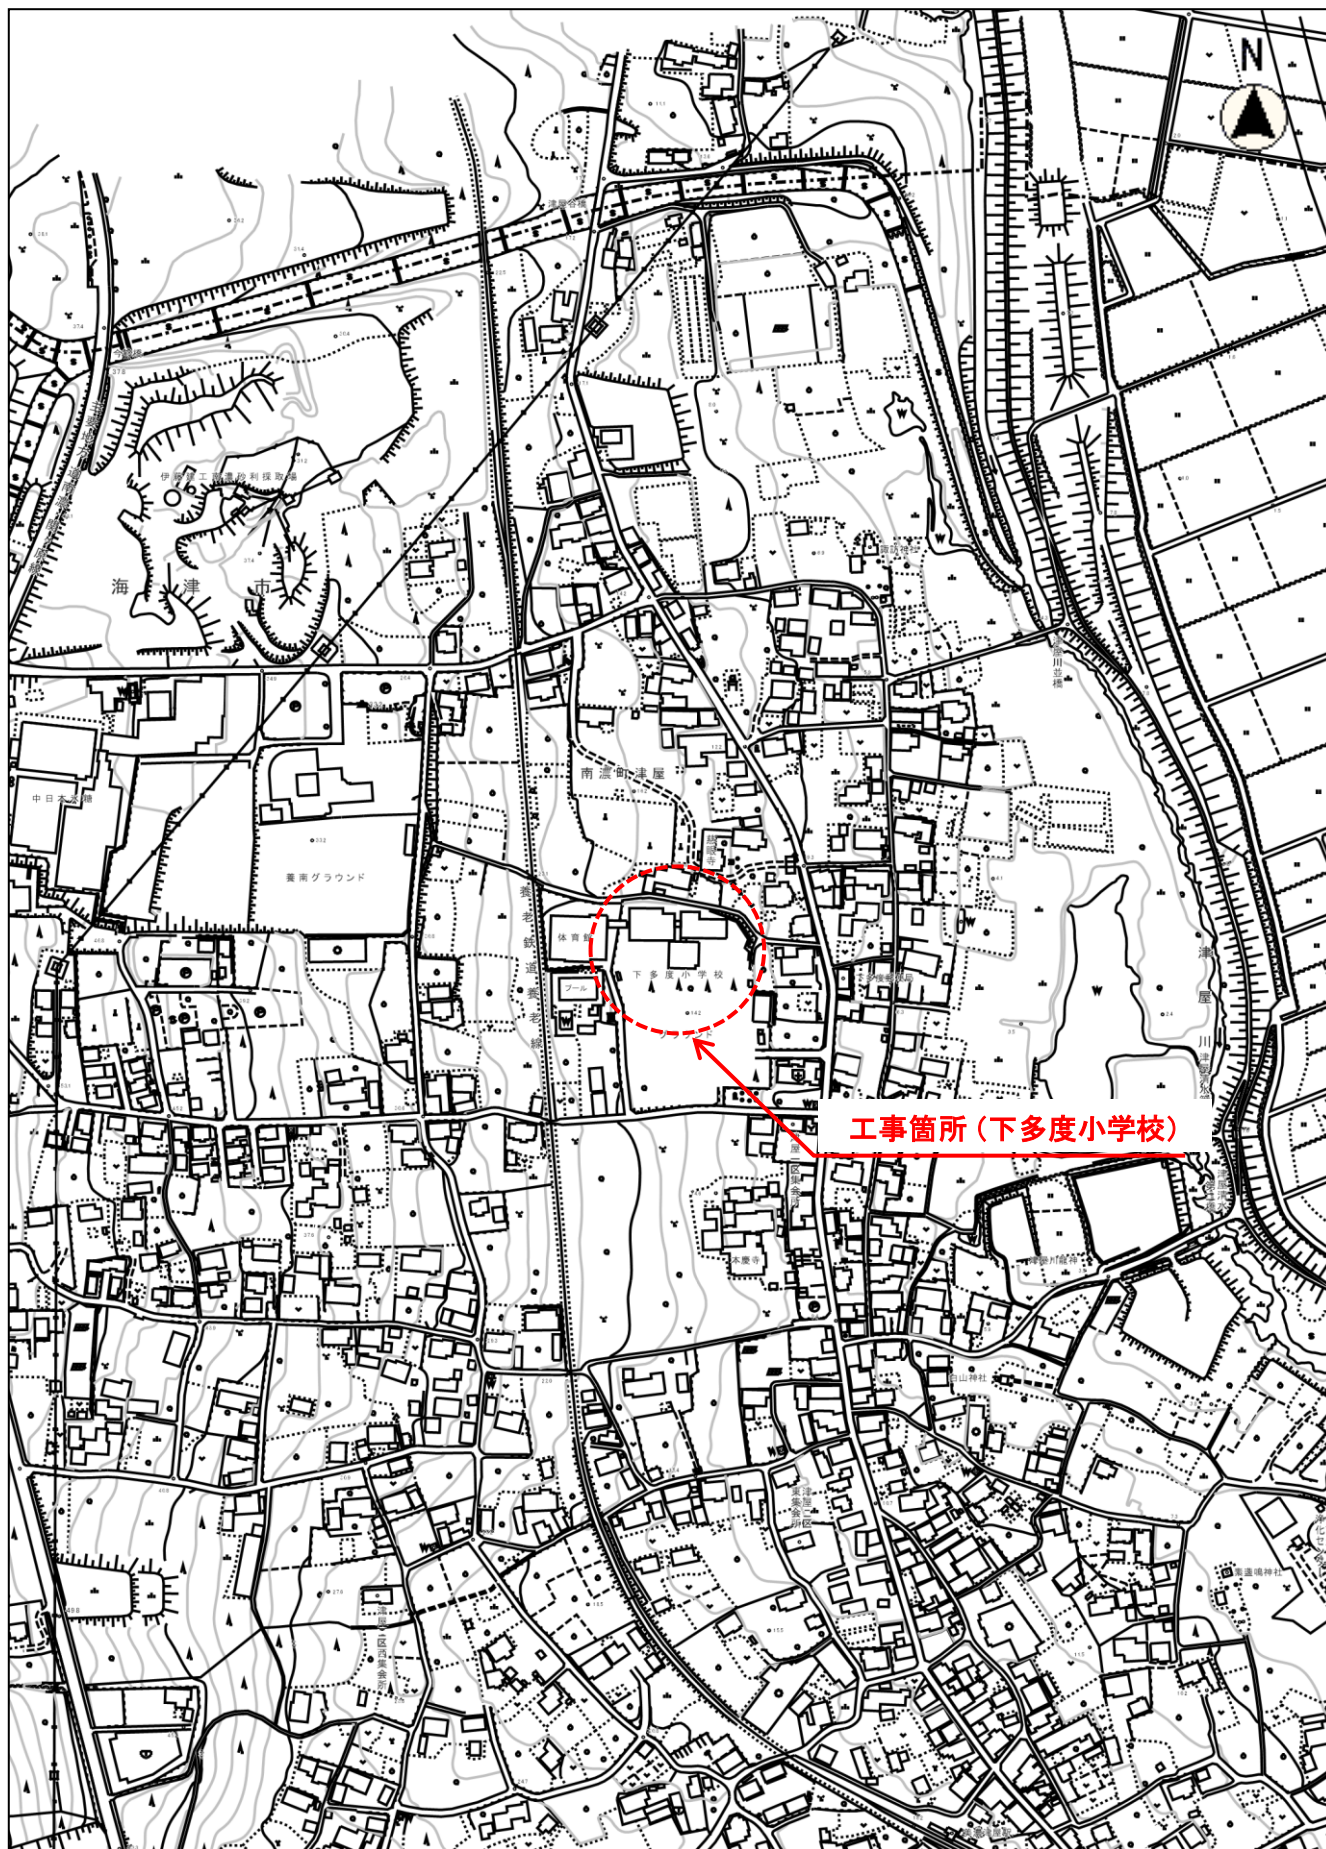

位置図①(今尾小学校)

教総工第7号
各小学校等防犯カメラ設置工事

位置図②(海西小学校)

教総工第7号
各小学校等防犯カメラ設置工事

位置図③(城山小学校)

教総工第7号
各小学校等防犯カメラ設置工事

位置図④(下多度小学校)

教総工第7号
各小学校等防犯カメラ設置工事

この図面は位置的なものを示すものであり、境界等については法的な根拠はありません。

教総工第7号
各小学校等防犯カメラ設置工事

位置図⑧(石津認定こども園)

この図面は位置的なものを示すものであり、境界等については法的な根拠はありません。

教総工第7号
各小学校等防犯カメラ設置工事