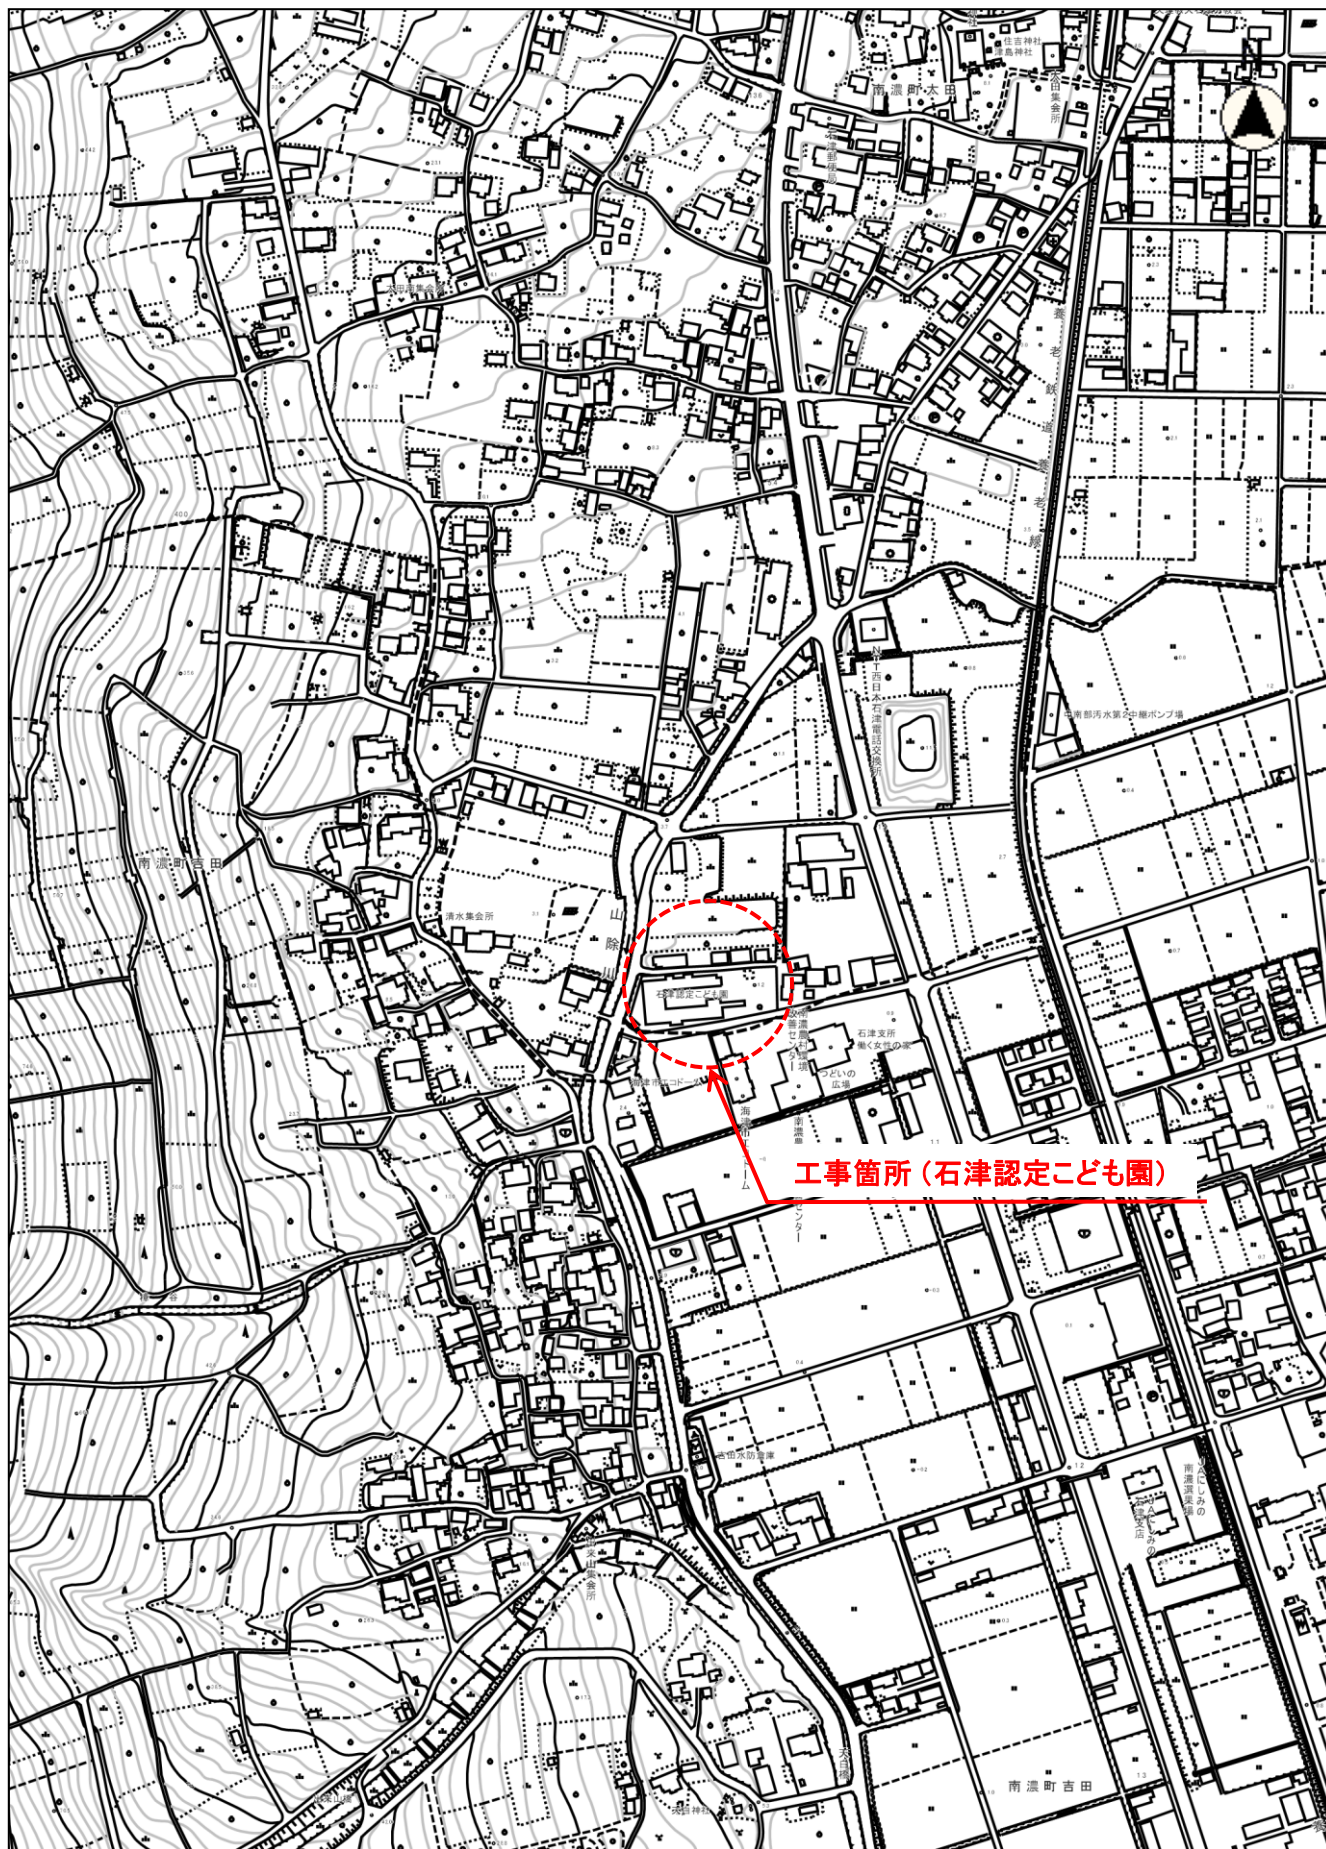

位置図①(今尾小学校)

教総工第7号
各小学校等防犯カメラ設置工事

位置図②(海西小学校)

教総工第7号
各小学校等防犯カメラ設置工事

位置図③(城山小学校)

教総工第7号
各小学校等防犯カメラ設置工事

位置図④(下多度小学校)

教総工第7号
各小学校等防犯カメラ設置工事

位置図⑤(大江フレンドリールーム)

工事箇所(大江フレンドリールーム)

縮尺 1 : 5000

100 50 0 100

教総工第7号
各小学校等防犯カメラ設置工事

位置図⑥(駒野フレンドリールーム)

教総工第7号
各小学校等防犯カメラ設置工事

位置図⑦(高須認定こども園)

この図面は位置的なものを示すものであり、境界等については法的な根拠はありません。

教総工第7号
各小学校等防犯カメラ設置工事

位置図⑧(石津認定こども園)

この図面は位置的なものを示すものであり、境界等については法的な根拠はありません。

教総工第7号
各小学校等防犯カメラ設置工事