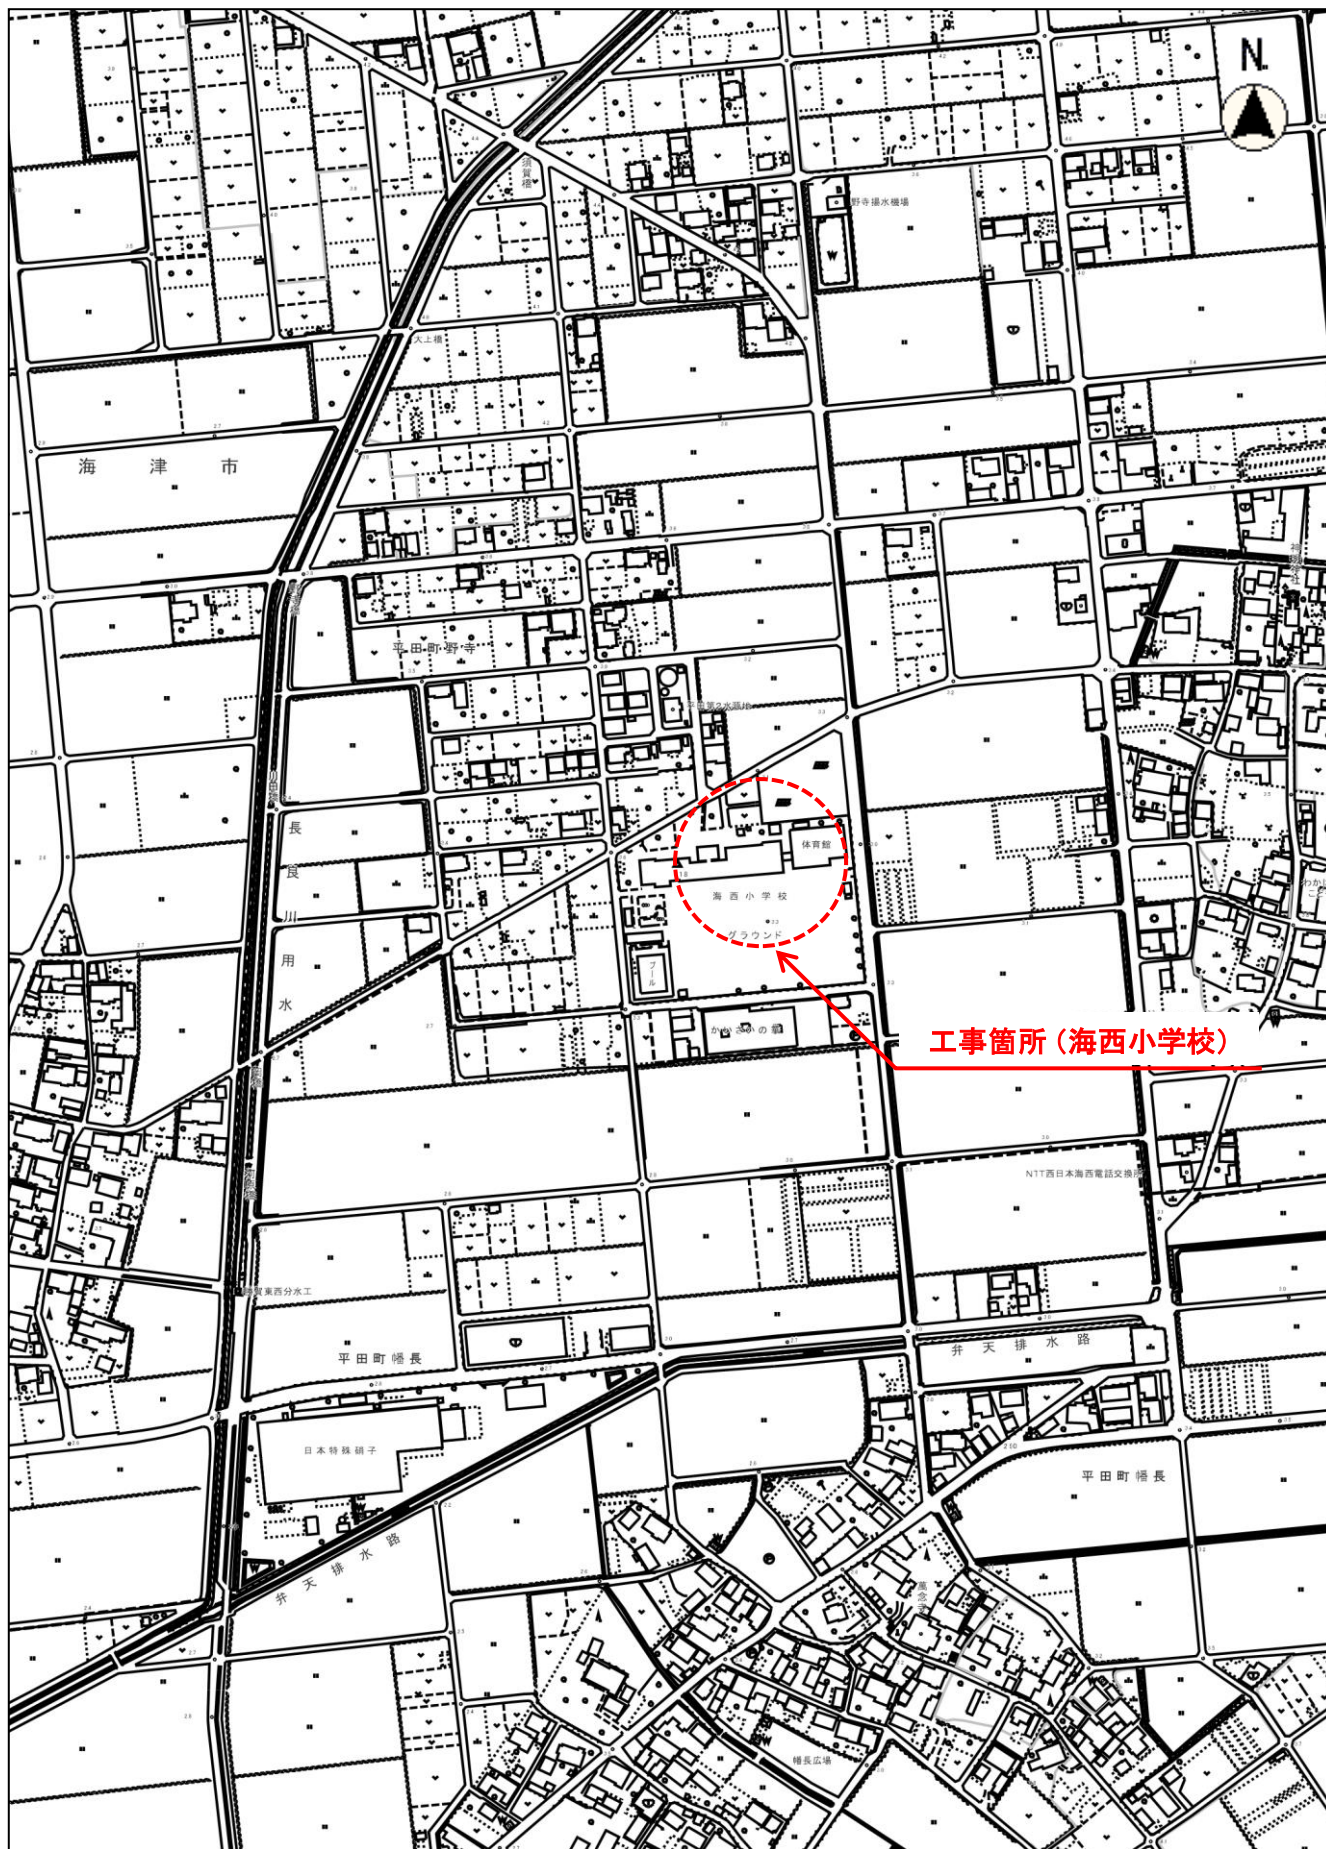

位置図①(今尾小学校)

教総工第7号
各小学校等防犯カメラ設置工事

位置図②(海西小学校)

教総工第7号
各小学校等防犯カメラ設置工事

位置図③(城山小学校)

教総工第7号
各小学校等防犯カメラ設置工事

位置図④(下多度小学校)

教総工第7号
各小学校等防犯カメラ設置工事

位置図⑤(大江フレンドリールーム)

工事箇所(大江フレンドリールーム)

縮尺 1 : 5000

100 50 0 100

教総工第7号
各小学校等防犯カメラ設置工事

位置図⑥(駒野フレンドリールーム)

教総工第7号
各小学校等防犯カメラ設置工事

位置図⑦(高須認定こども園)

この図面は位置的なものを示すものであり、境界等については法的な根拠はありません。

教総工第7号
各小学校等防犯カメラ設置工事

位置図⑧(石津認定こども園)

この図面は位置的なものを示すものであり、境界等については法的な根拠はありません。

教総工第7号
各小学校等防犯カメラ設置工事