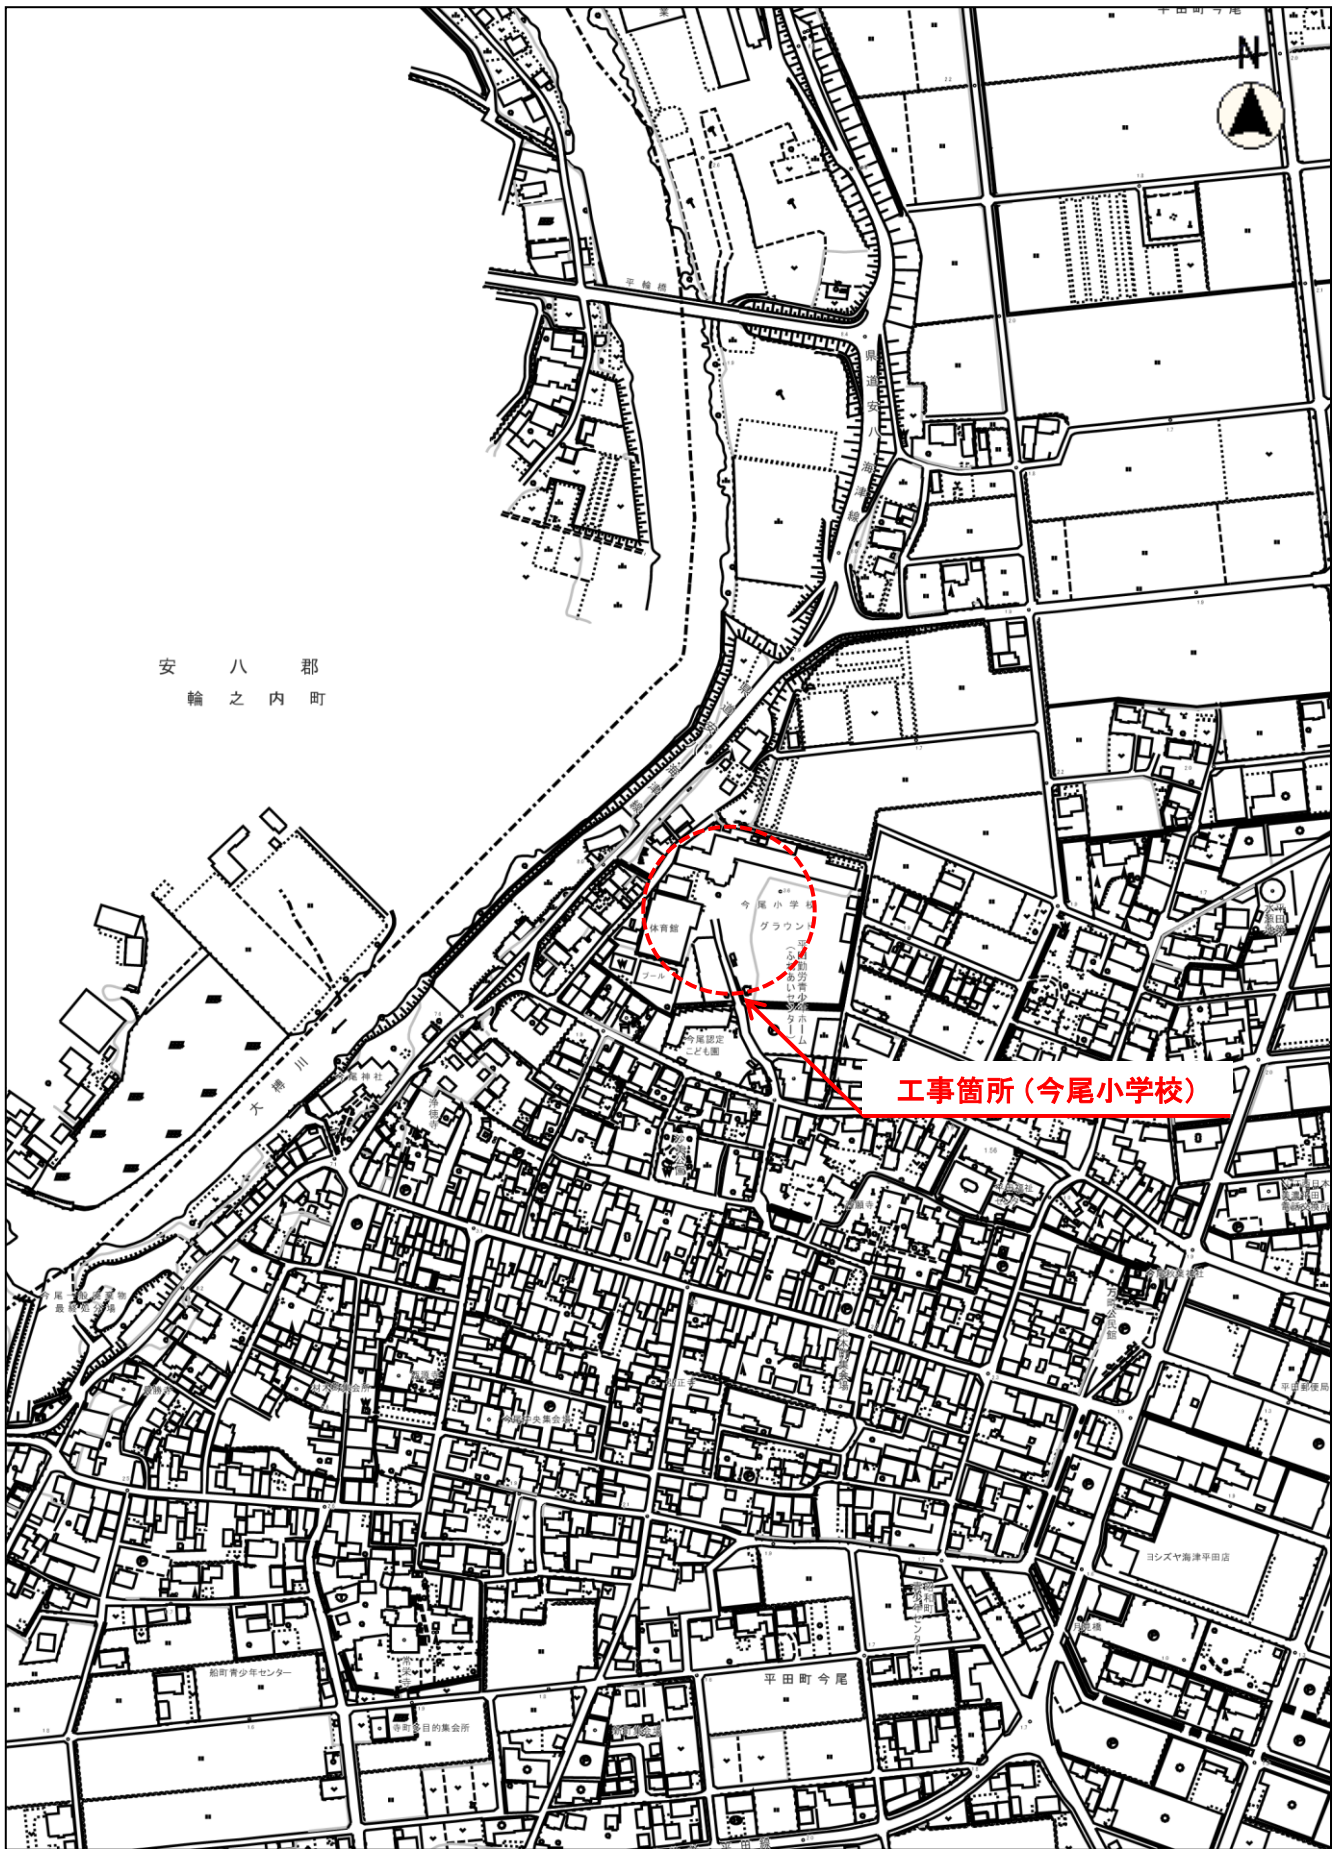

位置図①(今尾小学校)

教総工第7号
各小学校等防犯カメラ設置工事

位置図②(海西小学校)

教総工第7号
各小学校等防犯カメラ設置工事

位置図③(城山小学校)

教総工第7号
各小学校等防犯カメラ設置工事

位置図④(下多度小学校)

教総工第7号
各小学校等防犯カメラ設置工事

この図面は位置的なものを示すものであり、境界等については法的な根拠はありません。

教総工第7号
各小学校等防犯カメラ設置工事

位置図⑧(石津認定こども園)

この図面は位置的なものを示すものであり、境界等については法的な根拠はありません。

教総工第7号
各小学校等防犯カメラ設置工事