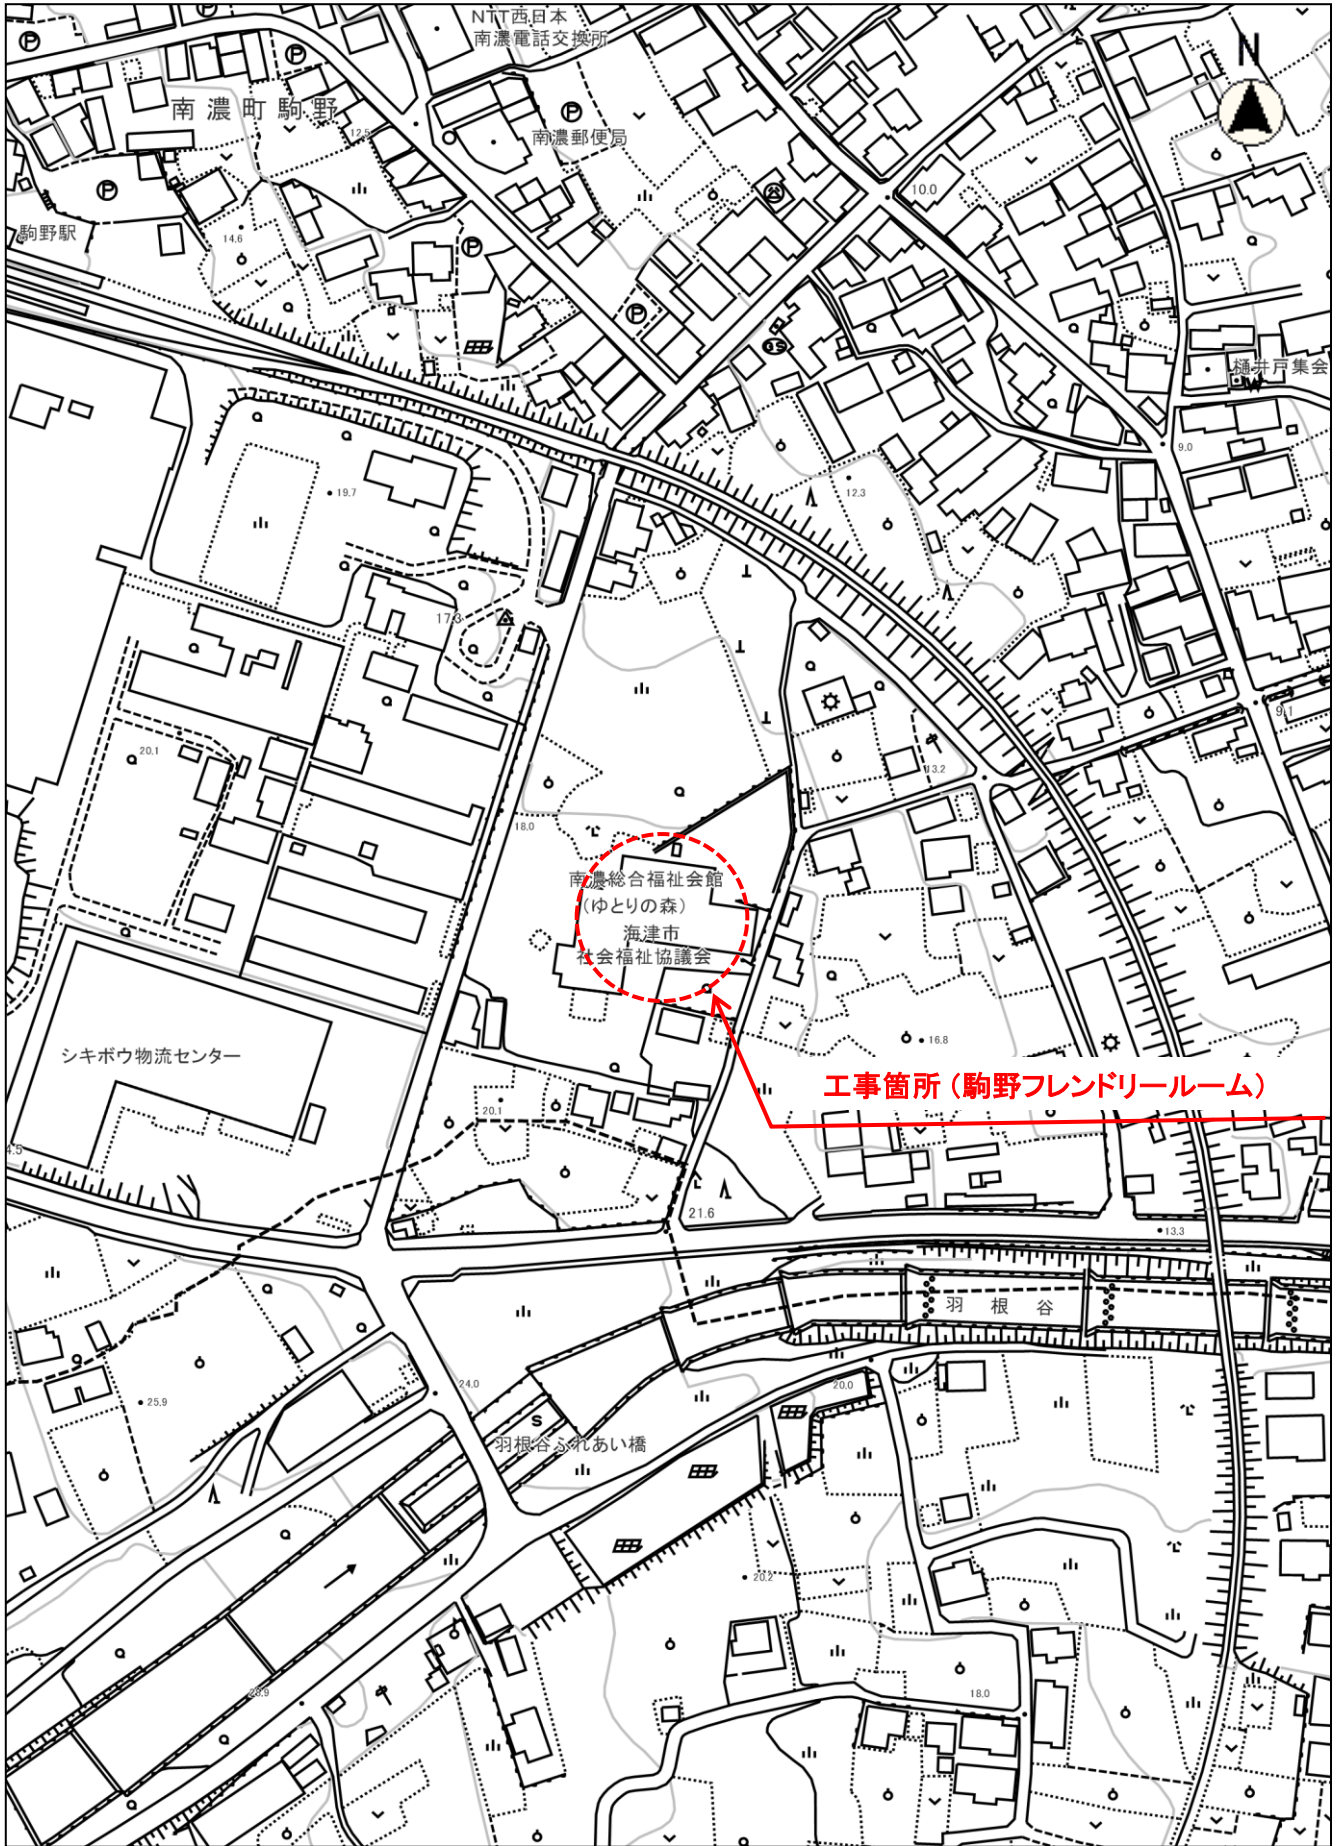

位置図①(今尾小学校)

教総工第7号
各小学校等防犯カメラ設置工事

位置図②(海西小学校)

教総工第7号
各小学校等防犯カメラ設置工事

位置図③(城山小学校)

教総工第7号
各小学校等防犯カメラ設置工事

位置図④(下多度小学校)

教総工第7号
各小学校等防犯カメラ設置工事

位置図⑤(大江フレンドリールーム)

工事箇所(大江フレンドリールーム)

縮尺 1 : 5000

100 50 0 100

教総工第7号
各小学校等防犯カメラ設置工事

位置図⑥(駒野フレンドリールーム)

教総工第7号
各小学校等防犯カメラ設置工事

位置図⑦(高須認定こども園)

この図面は位置的なものを示すものであり、境界等については法的な根拠はありません。

教総工第7号
各小学校等防犯カメラ設置工事

位置図⑧(石津認定こども園)

この図面は位置的なものを示すものであり、境界等については法的な根拠はありません。

教総工第7号
各小学校等防犯カメラ設置工事