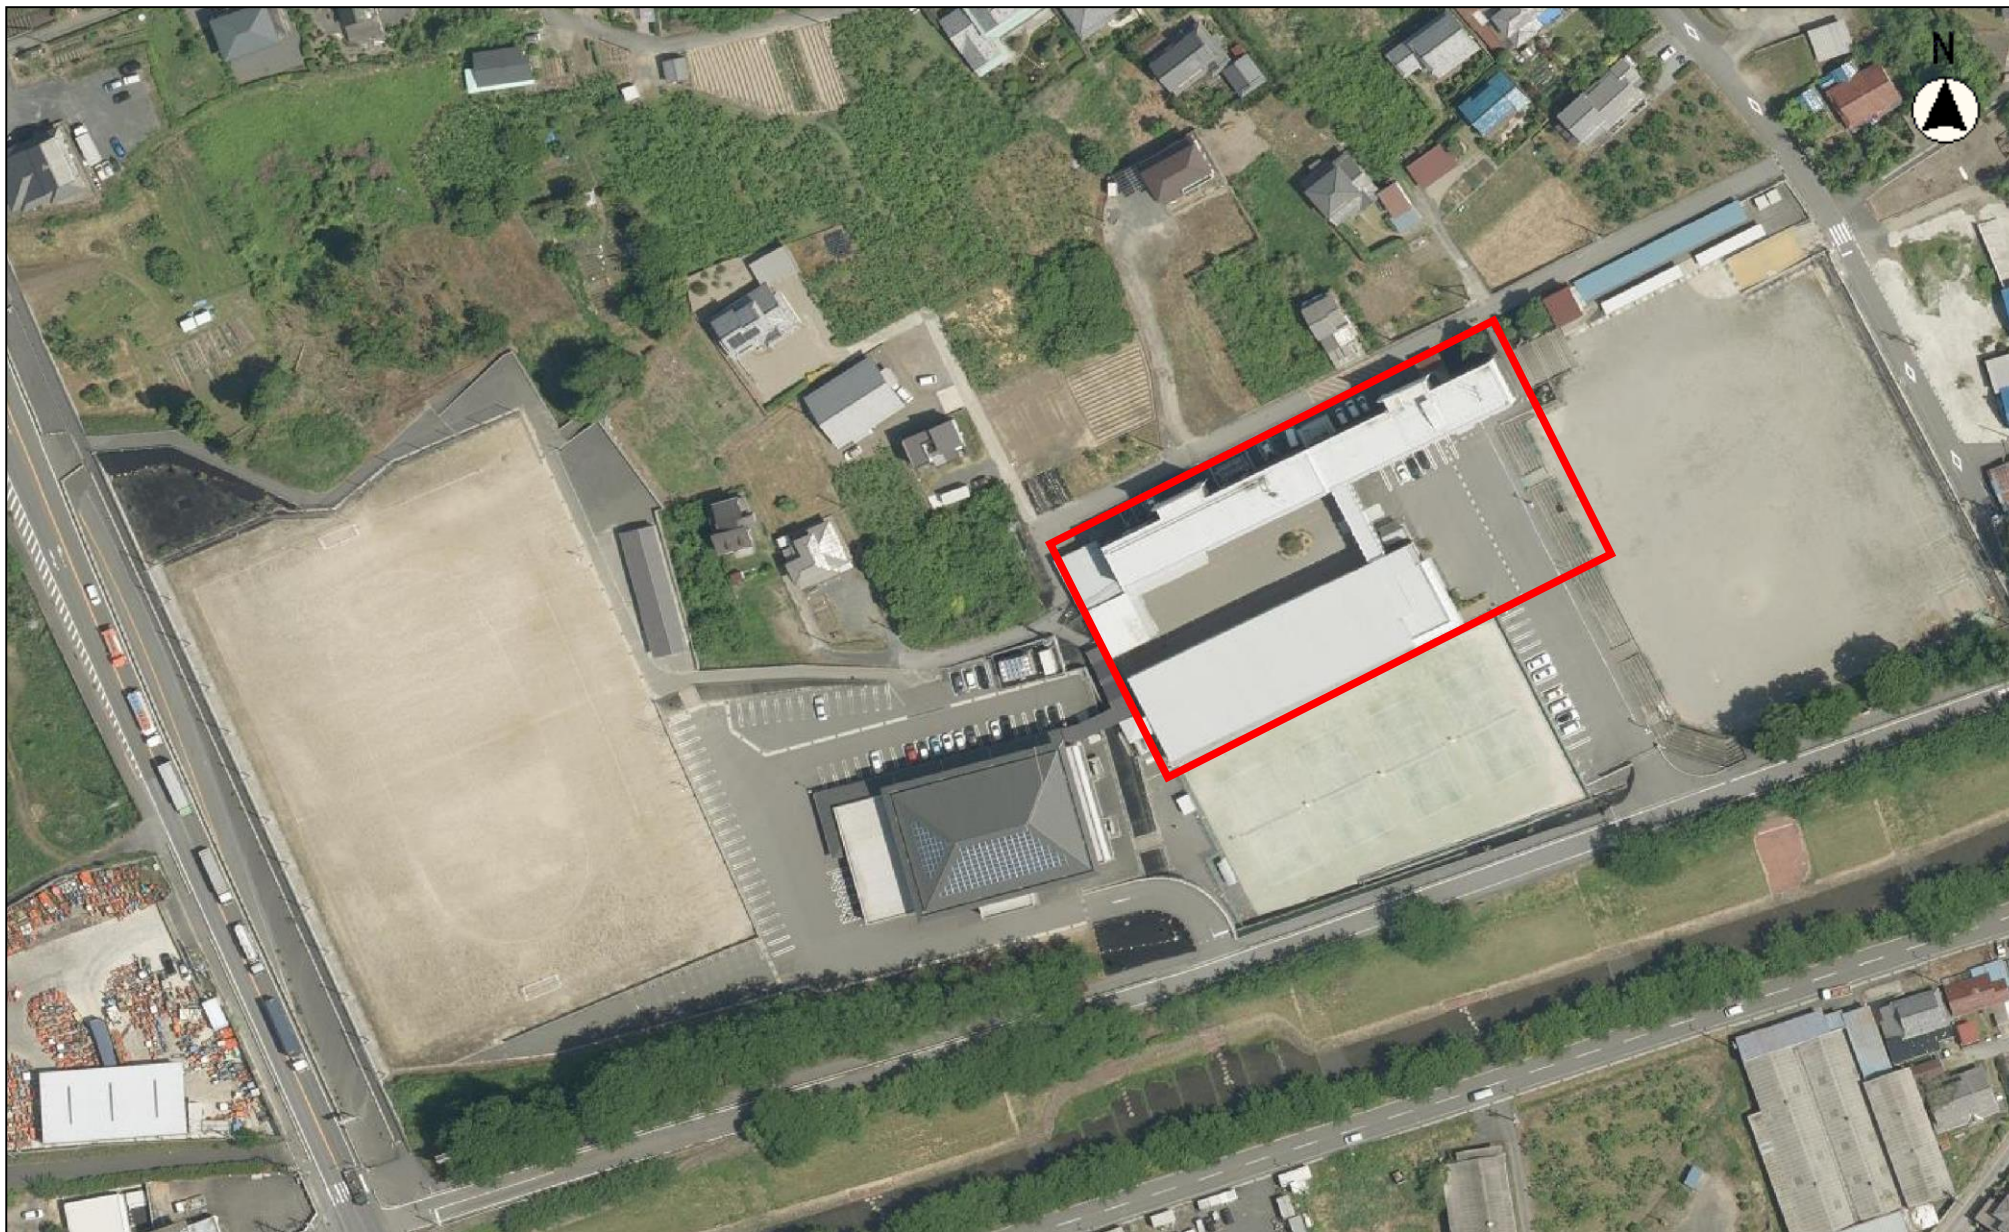

日新中学校（体育館LED化済み）

平面図

この図面は位置的なものを示すものであり、境界等については法的な根拠はありません。

縮尺 1 : 1500

10 5 0 10 20 30 40

平田中学校（体育館LED化済み）

平面図

この図面は位置的なものを示すものであり、境界等については法的な根拠はありません。