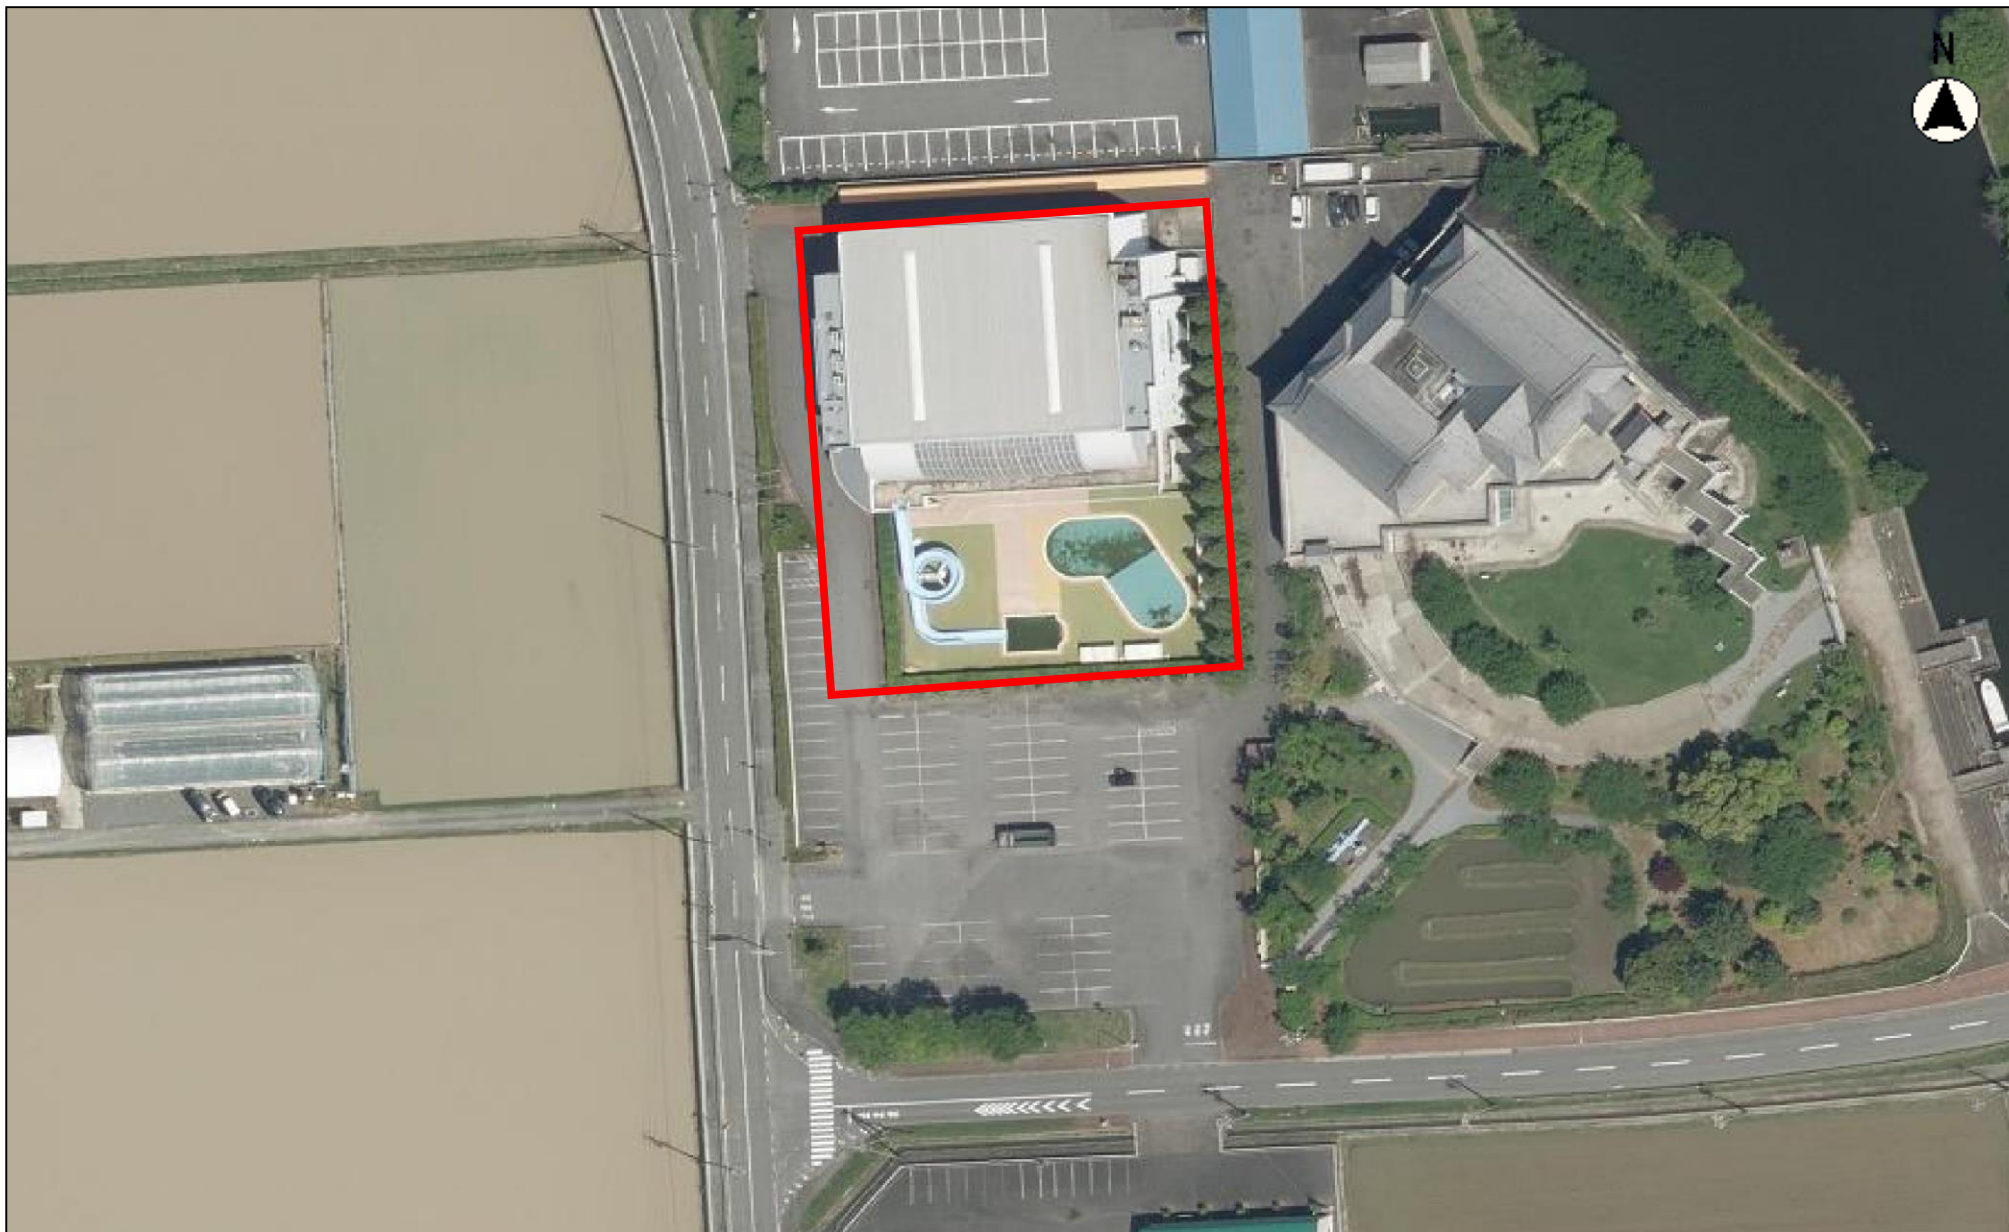

平面図

この図面は位置的なものを示すものであり、境界等については法的な根拠はありません。

縮尺 1 : 1000

南濃体育館

平面図

この図面は位置的なものを示すものであり、境界等については法的な根拠はありません。

縮尺 1 : 1000

市民プール

平面図

この図面は位置的なものを示すものであり、境界等については法的な根拠はありません。

縮尺 1 : 1500

海津浄化センター

平面図

この図面は位置的なものを示すものであり、境界等については法的な根拠はありません。

縮尺 1 : 1000

今尾小学校（体育館）