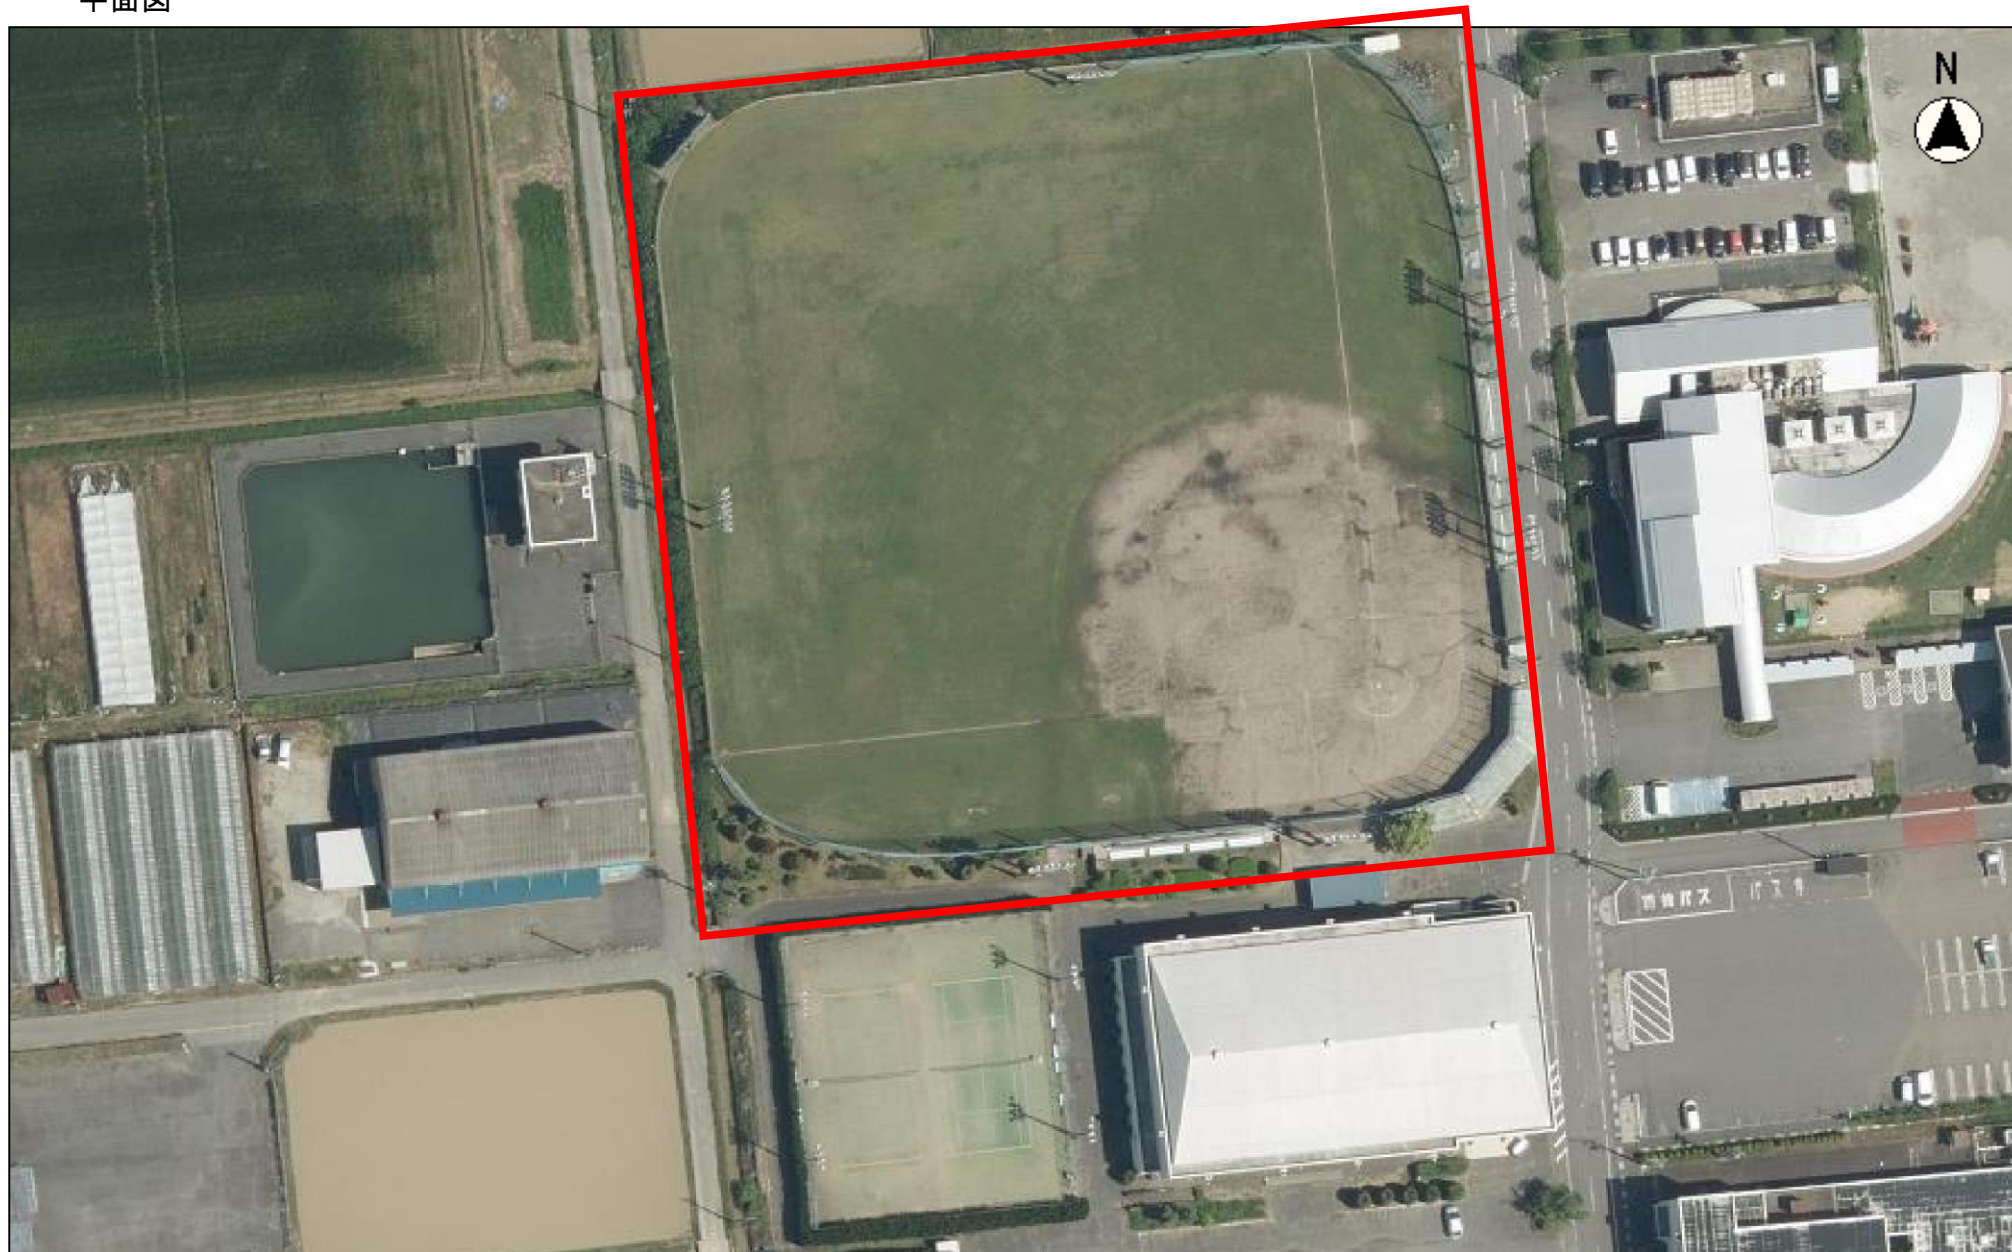

平面図

この図面は位置的なものを示すものであり、境界等については法的な根拠はありません。

縮尺 1 : 1000

平田グラウンド

平面図

この図面は位置的なものを示すものであり、境界等については法的な根拠はありません。

縮尺 1 : 1000

南濃グラウンド

平面図

この図面は位置的なものを示すものであり、境界等については法的な根拠はありません。

縮尺 1 : 1000

南濃体育館

平面図

この図面は位置的なものを示すものであり、境界等については法的な根拠はありません。

縮尺 1 : 1000

市民プール

平面図

この図面は位置的なものを示すものであり、境界等については法的な根拠はありません。

縮尺 1 : 1500

海津浄化センター

平面図

この図面は位置的なものを示すものであり、境界等については法的な根拠はありません。

縮尺 1 : 1000

今尾小学校（体育館）