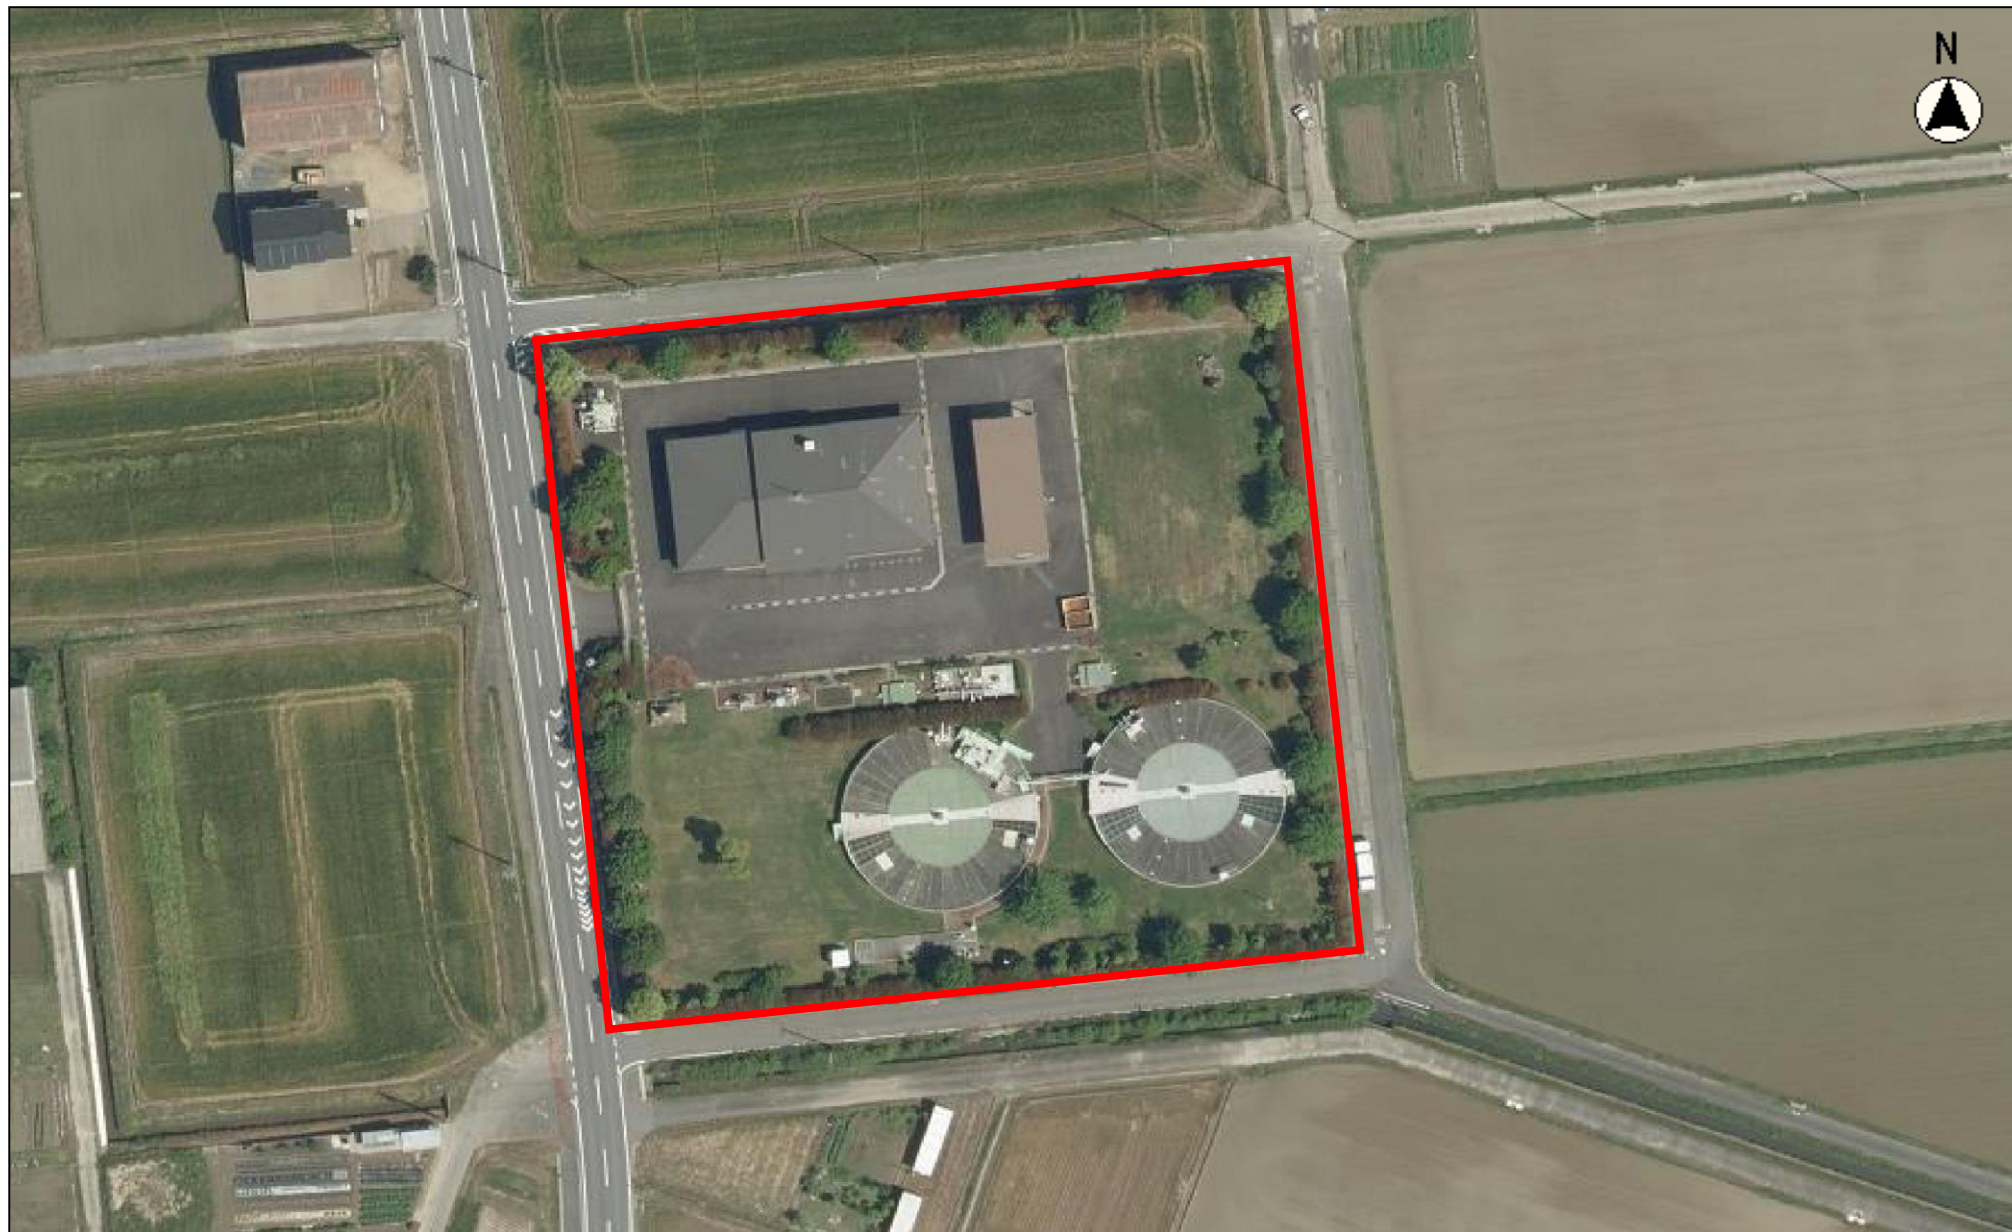

平面図

この図面は位置的なものを示すものであり、境界等については法的な根拠はありません。

南濃中南部浄化センター

平面図

この図面は位置的なものを示すものであり、境界等については法的な根拠はありません。

縮尺 1 : 1000

旧東江小学校 グラウンド

平面図

この図面は位置的なものを示すものであり、境界等については法的な根拠はありません。

縮尺 1 : 1000

旧西江小学校 グラウンド

平面図

この図面は位置的なものを示すものであり、境界等については法的な根拠はありません。

縮尺 1 : 1000

南濃テニスコート

平面図

この図面は位置的なものを示すものであり、境界等については法的な根拠はありません。

縮尺 1 : 1000

今尾浄化センター

平面図

この図面は位置的なものを示すものであり、境界等については法的な根拠はありません。

縮尺 1 : 1000

海津北部浄水場

平面図

この図面は位置的なものを示すものであり、境界等については法的な根拠はありません。

海津南部浄水場

平面図

この図面は位置的なものを示すものであり、境界等については法的な根拠はありません。

縮尺 1 : 1500

10 5 0 10 20 30 40

南濃南部グラウンド

平面図