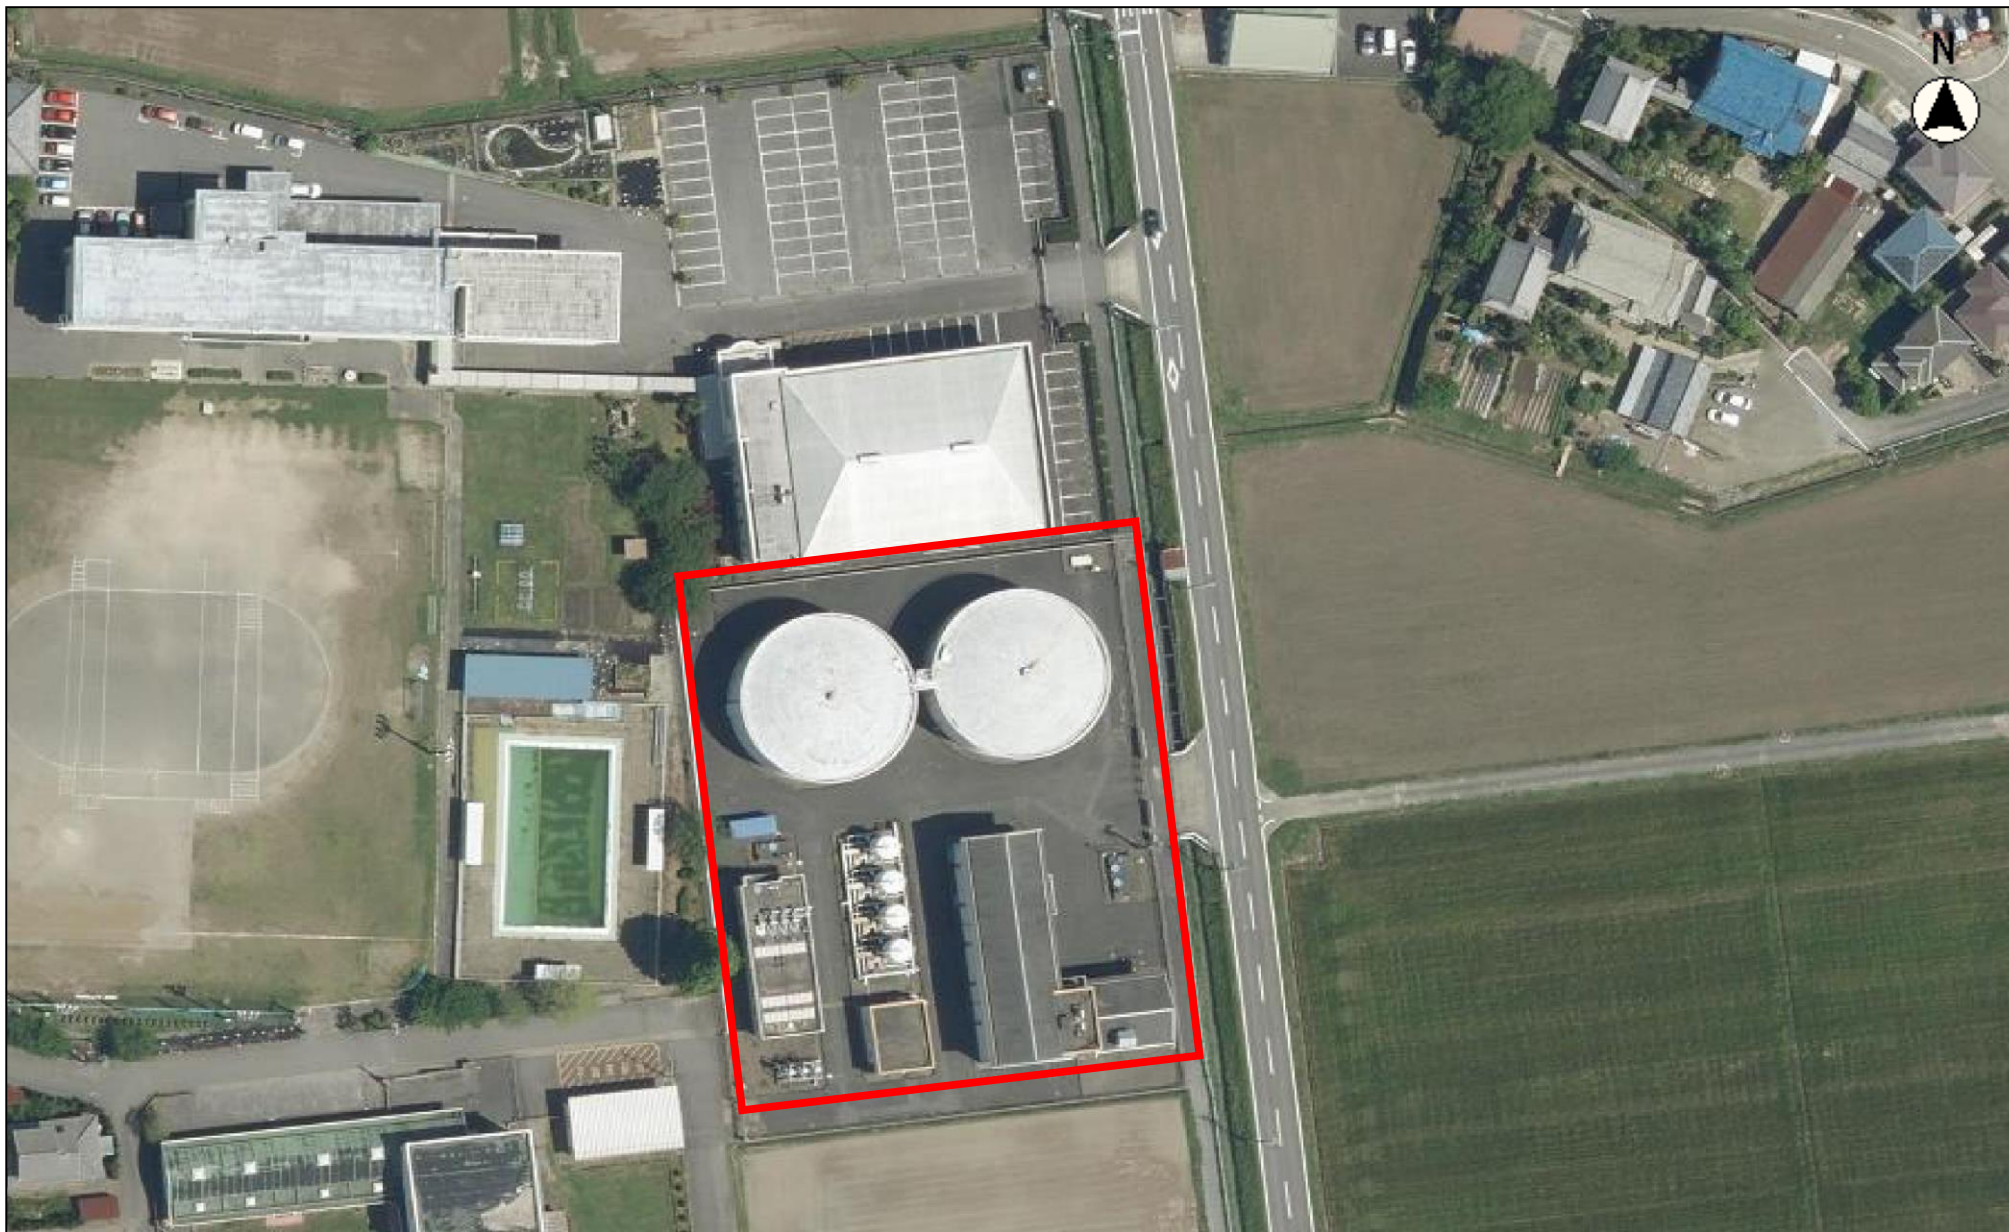

この図面は位置的なものを示すものであり、境界等については法的な根拠はありません。

縮尺 1 : 1000

旧西江小学校 グラウンド

平面図

この図面は位置的なものを示すものであり、境界等については法的な根拠はありません。

縮尺 1 : 1000

南濃テニスコート

平面図

この図面は位置的なものを示すものであり、境界等については法的な根拠はありません。

縮尺 1 : 1000

今尾浄化センター

平面図

この図面は位置的なものを示すものであり、境界等については法的な根拠はありません。

縮尺 1 : 1000

海津北部浄水場

平面図