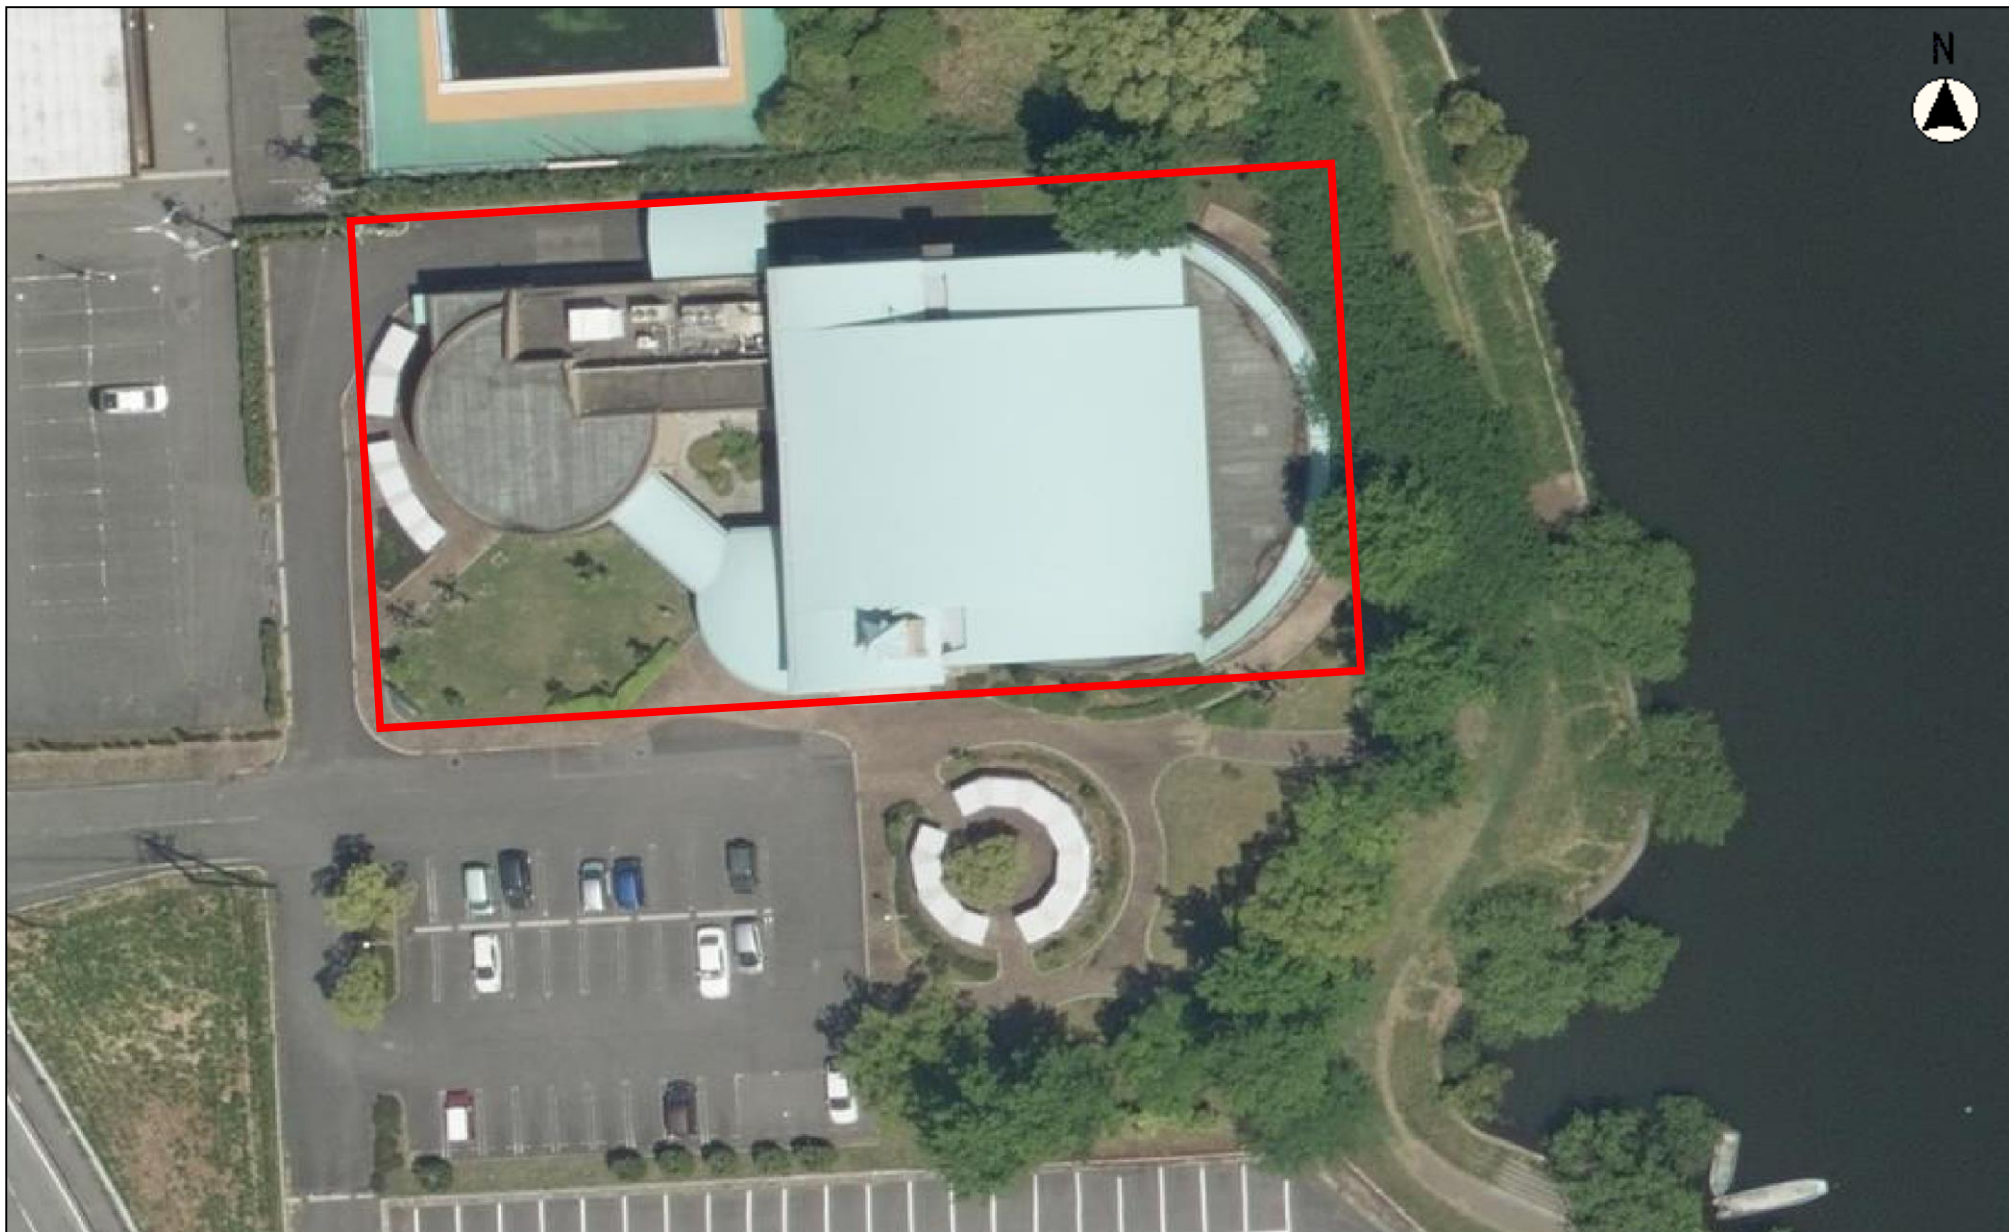

平面図

この図面は位置的なものを示すものであり、境界等については法的な根拠はありません。

縮尺 1 : 1000

海津公民館（文セン）

平面図

この図面は位置的なものを示すものであり、境界等については法的な根拠はありません。

縮尺 1 : 1000

海津農村環境改善センター（文セン）

平面図

この図面は位置的なものを示すものであり、境界等については法的な根拠はありません。

縮尺 1 : 500

海津市図書館

平面図

この図面は位置的なものを示すものであり、境界等については法的な根拠はありません。

縮尺 1 : 500

平田農村環境改善センター（ふるさと会館）

平面図

この図面は位置的なものを示すものであり、境界等については法的な根拠はありません。

縮尺 1 : 1000

海津総合福祉会館（ひまわり）

平面図

この図面は位置的なものを示すものであり、境界等については法的な根拠はありません。

縮尺 1 : 500

南濃総合福祉会館（ゆとりの森）

平面図

この図面は位置的なものを示すものであり、境界等については法的な根拠はありません。

縮尺 1 : 1000

10 5 0 10 20

海津温泉 宙舟の湯

平面図

この図面は位置的なものを示すものであり、境界等については法的な根拠はありません。

縮尺 1 : 1000