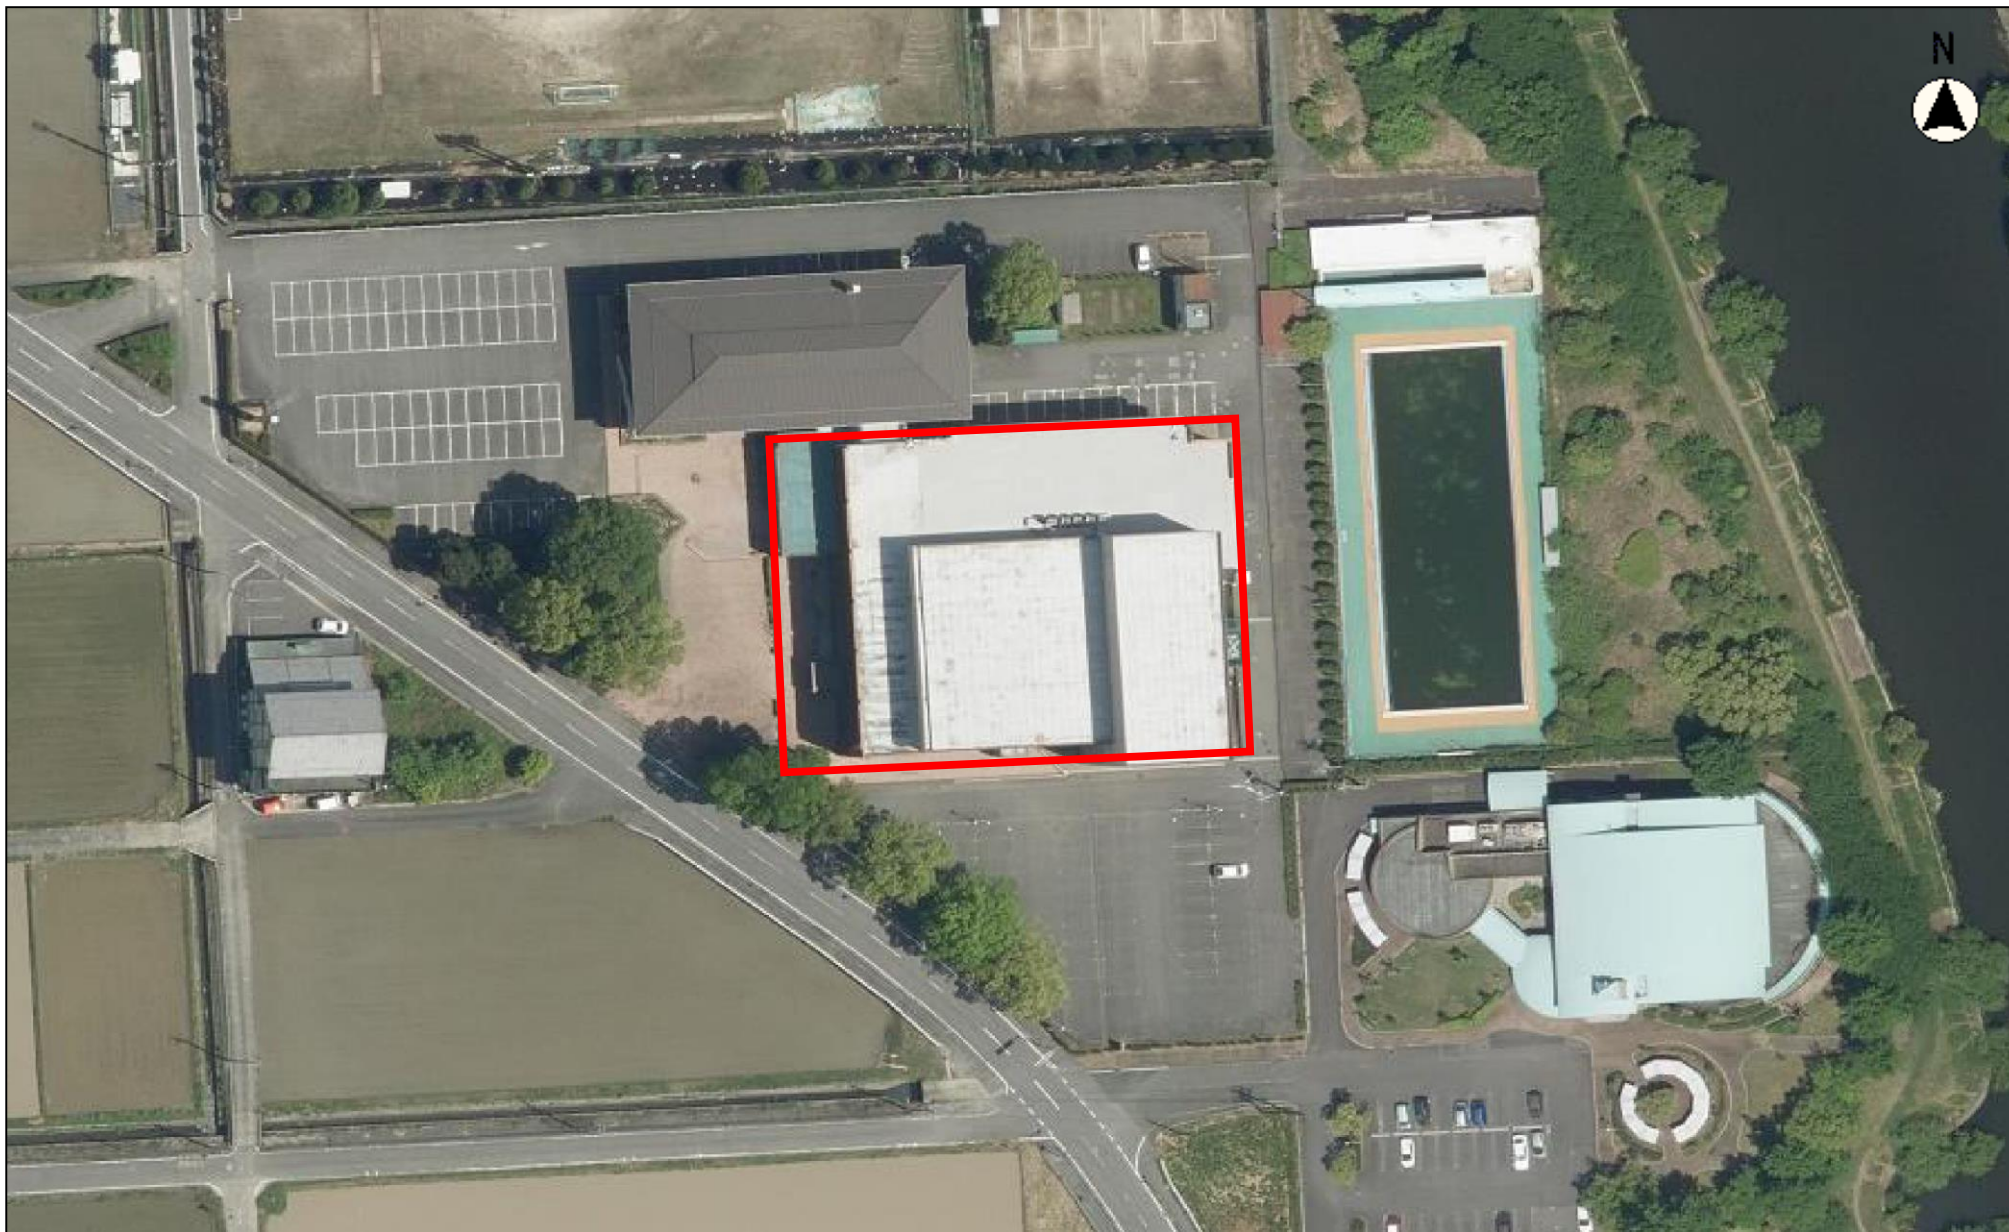

平面図

この図面は位置的なものを示すものであり、境界等については法的な根拠はありません。

縮尺 1 : 1000

海津公民館（文セン）

平面図

この図面は位置的なものを示すものであり、境界等については法的な根拠はありません。

縮尺 1 : 1000

海津農村環境改善センター（文セン）

平面図

この図面は位置的なものを示すものであり、境界等については法的な根拠はありません。

縮尺 1 : 500

海津市図書館

平面図

この図面は位置的なものを示すものであり、境界等については法的な根拠はありません。

縮尺 1 : 500

平田農村環境改善センター（ふるさと会館）

平面図

この図面は位置的なものを示すものであり、境界等については法的な根拠はありません。

縮尺 1 : 1000

海津総合福祉会館（ひまわり）

平面図

この図面は位置的なものを示すものであり、境界等については法的な根拠はありません。

縮尺 1 : 500

南濃総合福祉会館（ゆとりの森）

平面図

この図面は位置的なものを示すものであり、境界等については法的な根拠はありません。

縮尺 1 : 1000

10 5 0 10 20

海津温泉 宙舟の湯

平面図

この図面は位置的なものを示すものであり、境界等については法的な根拠はありません。

縮尺 1 : 1000